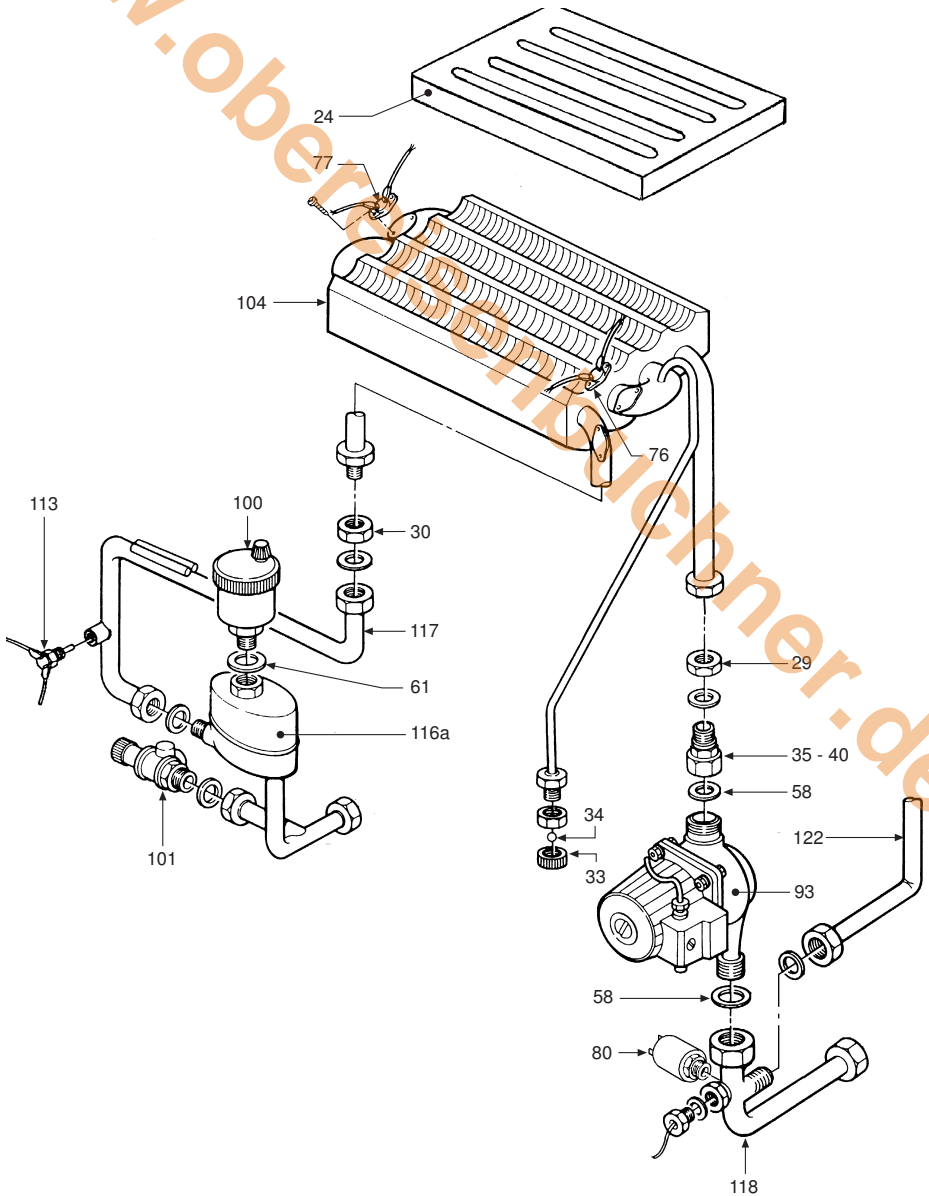

POS.	CODICE	DESCRIZIONE	SN18	SN24
1	3113562/0	Seitenverkleidung reversibel lackiert "weiß"	•	•
2	3113568/0	Frontpaneel oben lackiert "weiß"	•	•
3	3113573/0	Frontpaneel unten lackiert "weiß"	•	•
4	3113574/0	Verstärkung Frontpaneel lackiert "weiß"	•	•
5	3113770/0	Kesselverkleidungsblech unten lackiert "weiß"	•	•
6	3120727/0	Halteblech Zündbrennerrohre	•	•
7	3120766/0	Anschlußkasten-Haltebügel	•	•
8	3120811/0	Klemmen-Haltebügel 8-polig	•	•
9	3120816/0	Stützbügel oben, Ausdehnungsgefäß	•	•
10	3120929/0	Zündeletrodenhalter	•	•
11	3121028/0	Stützbügel unten Ausdehnungsgefäß	•	•
12	3200199/0	Luftklappe	•	•
13	3211405/1	Alu-Abgas-Knierohr	•	•
14	3211472/0	Abgas-Schutzblechplatte		•
14	3211702/0	Abgas-Schutzblechplatte	•	
15	3211626/0	Gebläse-Halteplatte ausf. "A"	•	•
15	3211701/0	Gebläse-Halteplatte ausf. "C"	•	•
16	3220238/0	Stift Ø 4	•	•
17	3220242/0	Stift Ø 3,5 Brennerarme Worgas	•	•
18	3220259/0	KÖrper gassammler	•	•
19	3220260/0	Dichtung gassammler	•	•
20	3220268/0	Platte düse Bohrung Ø 0,82	•	
20	3220269/0	Platte düse Bohrung Ø 0,875		•
21	3270042/0	Muffendichtung Deckel-/Gebläseverbindungstück	•	•
22	3270043/0	Abgasverbindungsstück Gebläse/Deckel	•	•
23	3270044/0	Alu-Verschluß Luftansaugung Ø 100	•	•
24	3290828/0	Abgas-Schutzblech Rippenpaket		•
25	3291186/0	Brenner-Schutzblech		•
26	3291288/0	Brenner-Schutzblech hinten		•
27	3340028/0	Druck-Meßstutzen Kegelansehluß 1/8" Außengew.	•	•
28	3340087/0	Druck-Meßstutzen zylinderf. Anschluß 1/8" Außengew.	•	•
29	3400743/0	Nutmutter 3/4"	•	•
30	3400788/0	Nutmutter 1/2"	•	•
31	3400843/0	Nutmutter 1/8" Druck-Meßstutzen	•	•
32	3400847/2	Ösen-Steckzapfen M4	•	•
33	3400855/0	Entlüfterrohr-Verschluß	•	•
34	3400856/0	Entlüfterrohrkugel	•	•
35	3400880/0	Verbindungs-Nutmutter 1" 1/2	•	•
36	3401014/2	Rohr "Venturi"	•	•
37	3401015/1	Druck-Meßstutzen "Venturi"	•	•
38	3401097/0	Anschlußstück Gasventil-Ausgang	•	•
39	3401098/0	Gasventil-Anschlußblech	•	•
40	3401099/0	Anschlußstück Pumpe	•	•
41	3401106/0	Druck-Meßstutzen Drosselspule	•	•
42	3401138/0	Kaminfegermeßstelle	•	•
43	3410043/1	Rahmen für Kontrollfensterglas	•	•
44	3410050/0	Blech C72 Oteco	•	•
45	3410056/0	Scharnier Verkleidung, rechts	•	•