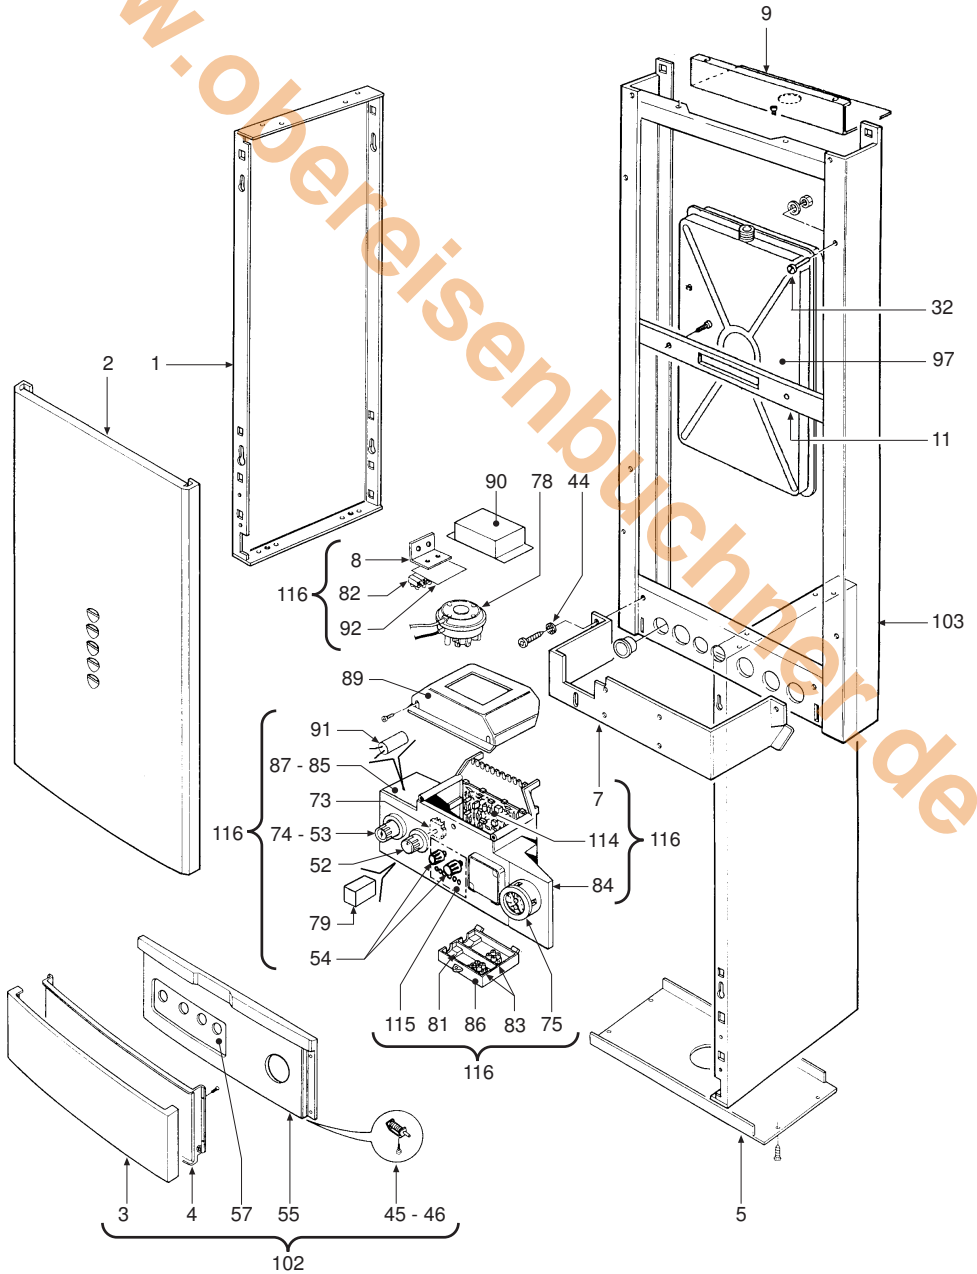

CODICE	EDIZIONE	MERCATO	VISTO
30R0160/0	04 - 98	DE	

POS.	CODICE	DESCRIZIONE	SN18	SN24
1	3113562/0	Seitenverkleidung reversibel lackiert "weiß"	•	•
2	3113568/0	Frontpaneel oben lackiert "weiß"	•	•
3	3113573/0	Frontpaneel unten lackiert "weiß"	•	•
4	3113574/0	Verstärkung Frontpaneel lackiert "weiß"	•	•
5	3113770/0	Kesselverkleidungsblech unten lackiert "weiß"	•	•
6	3120727/0	Halteblech Zündbrennerrohre	•	•
7	3120766/0	Anschlußkasten-Haltebügel	•	•
8	3120811/0	Klemmen-Haltebügel 8-polig	•	•
9	3120816/0	Stützbügel oben, Ausdehnungsgefäß	•	•
10	3120929/0	Zündeletrodenhalter	•	•
11	3121028/0	Stützbügel unten Ausdehnungsgefäß	•	•
12	3200199/0	Luftklappe	•	•
13	3211405/1	Alu-Abgas-Knierohr	•	•
14	3211472/0	Abgas-Schutzblechplatte		•
14	3211702/0	Abgas-Schutzblechplatte	•	
15	3211626/0	Gebläse-Halteplatte ausf. "A"	•	•
15	3211701/0	Gebläse-Halteplatte ausf. "C"	•	•
16	3220238/0	Stift Ø 4	•	•
17	3220242/0	Stift Ø 3,5 Brennerarme Worgas	•	•
18	3220259/0	KÖrper gassammler	•	•
19	3220260/0	Dichtung gassammler	•	•
20	3220268/0	Platte düse Bohrung Ø 0,82	•	
20	3220269/0	Platte düse Bohrung Ø 0,875		•
21	3270042/0	Muffendichtung Deckel-/Gebläseverbindungstück	•	•
22	3270043/0	Abgasverbindungsstück Gebläse/Deckel	•	•
23	3270044/0	Alu-Verschluß Luftansaugung Ø 100	•	•
24	3290828/0	Abgas-Schutzblech Rippenpaket		•
25	3291186/0	Brenner-Schutzblech		•
26	3291288/0	Brenner-Schutzblech hinten		•
27	3340028/0	Druck-Meßstutzen Kegelansehluß 1/8" Außengew.	•	•
28	3340087/0	Druck-Meßstutzen zylinderf. Anschluß 1/8" Außengew.	•	•
29	3400743/0	Nutmutter 3/4"	•	•
30	3400788/0	Nutmutter 1/2"	•	•
31	3400843/0	Nutmutter 1/8" Druck-Meßstutzen	•	•
32	3400847/2	Ösen-Steckzapfen M4	•	•
33	3400855/0	Entlüfterrohr-Verschluß	•	•
34	3400856/0	Entlüfterrohrkugel	•	•
35	3400880/0	Verbindungs-Nutmutter 1" 1/2	•	•
36	3401014/2	Rohr "Venturi"	•	•
37	3401015/1	Druck-Meßstutzen "Venturi"	•	•
38	3401097/0	Anschlußstück Gasventil-Ausgang	•	•
39	3401098/0	Gasventil-Anschlußblech	•	•
40	3401099/0	Anschlußstück Pumpe	•	•
41	3401106/0	Druck-Meßstutzen Drosselspule	•	•
42	3401138/0	Kaminfegermeßstelle	•	•
43	3410043/1	Rahmen für Kontrollfensterglas	•	•
44	3410050/0	Blech C72 Oteco	•	•
45	3410056/0	Scharnier Verkleidung, rechts	•	•