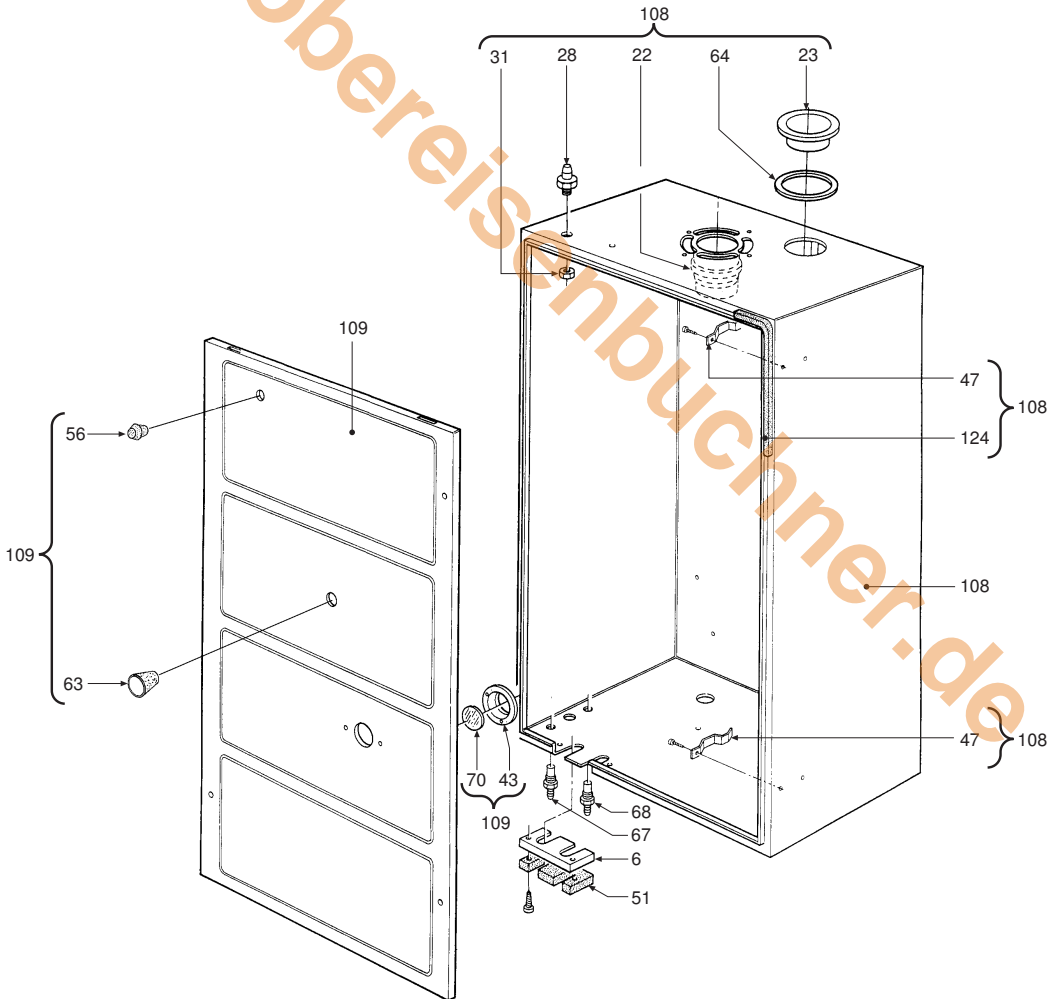

CODICE	EDIZIONE	MERCATO	VISTO
30R0160/0	04 - 98	DE	

POS.	CODICE	DESCRIZIONE	SN18	SN24
1	3113562/0	Seitenverkleidung reversibel lackiert "weiß"	•	•
2	3113568/0	Frontpaneel oben lackiert "weiß"	•	•
3	3113573/0	Frontpaneel unten lackiert "weiß"	•	•
4	3113574/0	Verstärkung Frontpaneel lackiert "weiß"	•	•
5	3113770/0	Kesselverkleidungsblech unten lackiert "weiß"	•	•
6	3120727/0	Halteblech Zündbrennerrohre	•	•
7	3120766/0	Anschlußkasten-Haltebügel	•	•
8	3120811/0	Klemmen-Haltebügel 8-polig	•	•
9	3120816/0	Stützbügel oben, Ausdehnungsgefäß	•	•
10	3120929/0	Zündeletrodenhalter	•	•
11	3121028/0	Stützbügel unten Ausdehnungsgefäß	•	•
12	3200199/0	Luftklappe	•	•
13	3211405/1	Alu-Abgas-Knierohr	•	•
14	3211472/0	Abgas-Schutzblechplatte		•
14	3211702/0	Abgas-Schutzblechplatte	•	
15	3211626/0	Gebläse-Halteplatte ausf. "A"	•	•
15	3211701/0	Gebläse-Halteplatte ausf. "C"	•	•
16	3220238/0	Stift Ø 4	•	•
17	3220242/0	Stift Ø 3,5 Brennerarme Worgas	•	•
18	3220259/0	KÖrper gassammler	•	•
19	3220260/0	Dichtung gassammler	•	•
20	3220268/0	Platte düse Bohrung Ø 0,82	•	
20	3220269/0	Platte düse Bohrung Ø 0,875		•
21	3270042/0	Muffendichtung Deckel-/Gebläseverbindungstück	•	•
22	3270043/0	Abgasverbindungsstück Gebläse/Deckel	•	•
23	3270044/0	Alu-Verschluß Luftansaugung Ø 100	•	•
24	3290828/0	Abgas-Schutzblech Rippenpaket		•
25	3291186/0	Brenner-Schutzblech		•
26	3291288/0	Brenner-Schutzblech hinten		•
27	3340028/0	Druck-Meßstutzen Kegelansehluß 1/8" Außengew.	•	•
28	3340087/0	Druck-Meßstutzen zylinderf. Anschluß 1/8" Außengew.	•	•
29	3400743/0	Nutmutter 3/4"	•	•
30	3400788/0	Nutmutter 1/2"	•	•
31	3400843/0	Nutmutter 1/8" Druck-Meßstutzen	•	•
32	3400847/2	Ösen-Steckzapfen M4	•	•
33	3400855/0	Entlüfterrohr-Verschluß	•	•
34	3400856/0	Entlüfterrohrkugel	•	•
35	3400880/0	Verbindungs-Nutmutter 1" 1/2	•	•
36	3401014/2	Rohr "Venturi"	•	•
37	3401015/1	Druck-Meßstutzen "Venturi"	•	•
38	3401097/0	Anschlußstück Gasventil-Ausgang	•	•
39	3401098/0	Gasventil-Anschlußblech	•	•
40	3401099/0	Anschlußstück Pumpe	•	•
41	3401106/0	Druck-Meßstutzen Drosselspule	•	•
42	3401138/0	Kaminfegermeßstelle	•	•
43	3410043/1	Rahmen für Kontrollfensterglas	•	•
44	3410050/0	Blech C72 Oteco	•	•
45	3410056/0	Scharnier Verkleidung, rechts	•	•