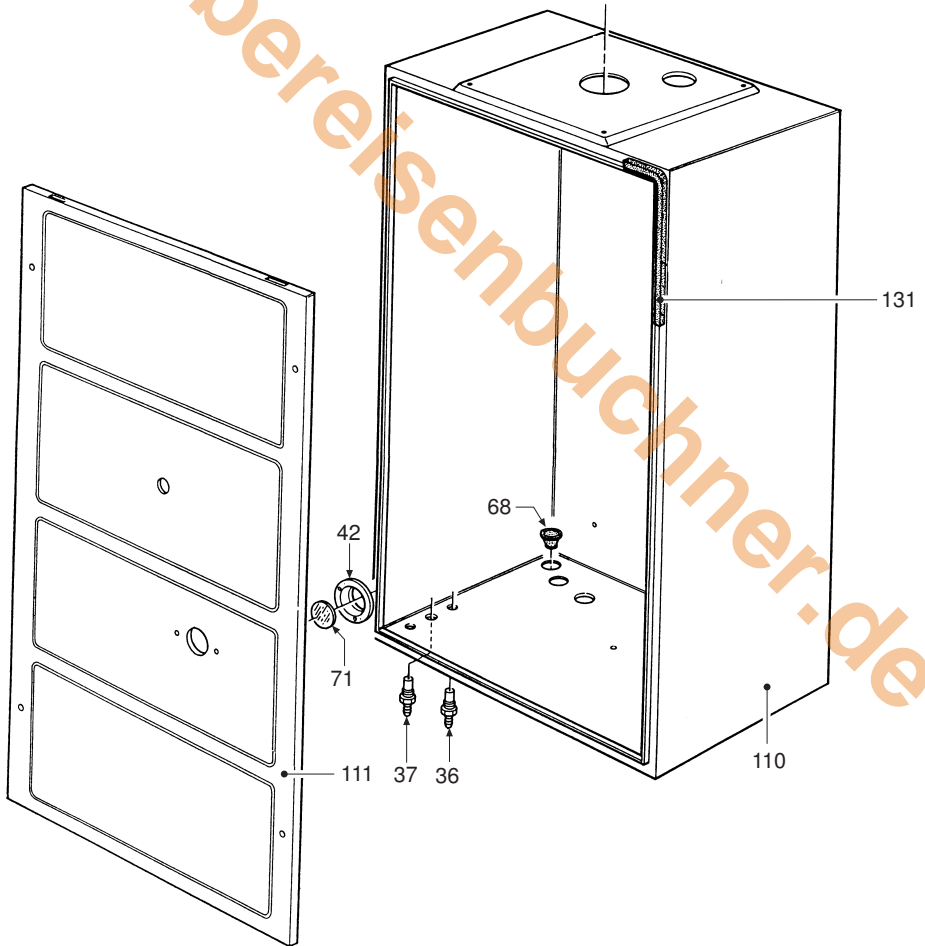

POS.	CODICE	DESCRIZIONE	Met.
1	3113562/0	Seitenverkleidung reversibel lackiert "weiß"	•
2	3113770/0	Kesselverkleidungsblech unten lackiert "weiß"	•
3	3113573/0	Frontpaneel unten lackiert "weiß"	•
4	3113574/0	Verstärkung Frontpaneel lackiert "weiß"	•
5	3113568/0	Frontpaneel oben lackiert "weiß"	•
6	3120816/0	Stützbügel oben, Ausdehnungsgefäß	•
7	3121028/0	Stützbügel unten, Ausdehnungsgefäß	•
8	3120766/0	Anschlußkasten-Haldebügel	•
9	3120811/0	Klemmen-Haldebügel 8-polig	•
10	3120929/0	Zündelektrodenhalter	•
11	3200220/0	Luftklappe	•
12	3211697/0	Drosselscheibe "Abgase"	•
13	3220238/0	Stift Ø 4	•
14	3220242/0	Stift Ø 3,5 Brennerarme Worgas	•
15	3291032/0	Abgas-Schutzblech Heizkörper	•
16	3291186/0	Brenner-Schutzblech	•
17	3291288/0	Brenner-Schutzblech hinten	•
18	3330152/0	Abgaskammer	•
19	3330148/0	Heizkammergehäuse	•
20	3330149/0	Flansch Heizkammerverschluss	•
21	3330150/0	Deckel Abgassammler	•
22	3340028/0	Druck-Meßstutzen Kegelschluß 1/8" Außengew.	•
23	3370038/2	Dichtung 1/4"	•
24	3370040/1	Dichtung 1/2"	•
25	3370041/1	Dichtung 3/4"	•
26	3370053/0	Dichtung Ø außen 14,5	•
27	3370095/0	Alu-Dichtung Ø innen 5,1	•
28	3400498/0	Verschuß 1/2"	•
29	3400743/0	Nutmutter 3/4"	•
30	3400788/0	Nutmutter 1/2"	•
31	3400847/2	Ösen-Steckzapfen M4	•
32	3400855/0	Entlüfterrohr-Verschuß	•
33	3400856/0	Entlüfterrohrkugel	•
34	3400880/0	Verbindungs-Nutmutter 1" 1/2	•
35	3400985/0	Düse Ø 0,82	•
36	3510115/0	Druck-Meßstutzen "Luft"	•
37	3510116/0	Druck-Meßstutzen "Abgase"	•
38	3401099/0	Anschlußstück Pumpe	•
39	3401102/0	Verschuß Ø 1/8" Abgassammler	•
40	3401105/0	Sicherungsring Gebläsedichtung	•
41	3401106/0	Druck-Meßstutzen Drosselspule	•
42	3410043/1	Rahmen für Kontrollfensterglas	•
43	3410050/0	Blech C72 Oteco	•
44	3410056/0	Scharnier Verkleidung, rechts	•
45	3410057/0	Scharnier Verkleidung, links	•
46	3430034/0	Kipphebelstiftfeder	•
47	3440303/0	Befestigungsrandeisen Strömungssicherung	•
48	3440363/0	Kipphebel-Befestigungsstift	•