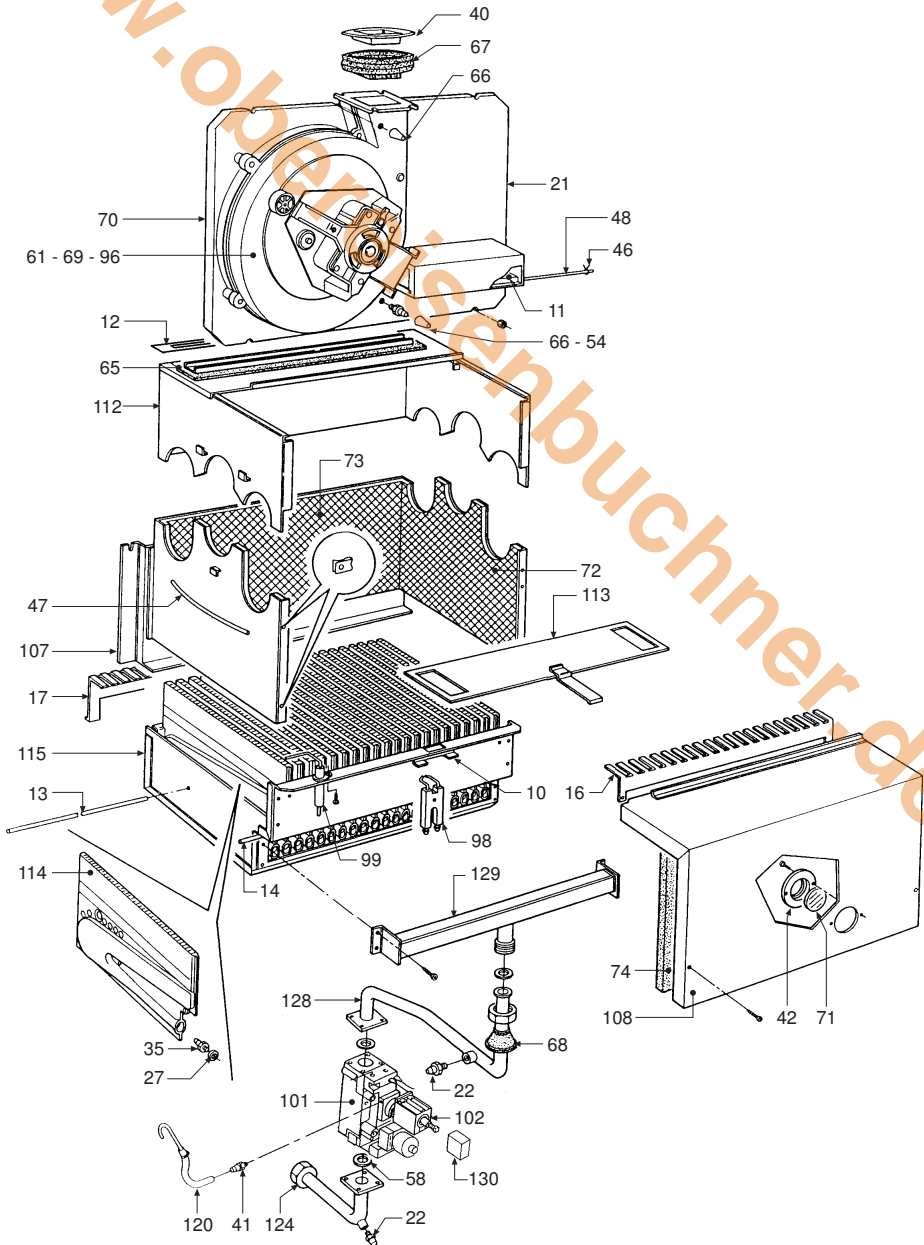

VENUS S18 BWN

- LISTA PEZZI DI RICAMBIO
- SPARE PART LIST
- ERSATZSTEILE
- LISTE PIECES DETACHES
- LISTA PIEZAS DE REPUESTO

Appr. nr. B97.02 A - CE 0063 AQ 2150

CODICE	EDIZIONE	MERCATO	VISTO
30R0254/0	04 - 98	DE	