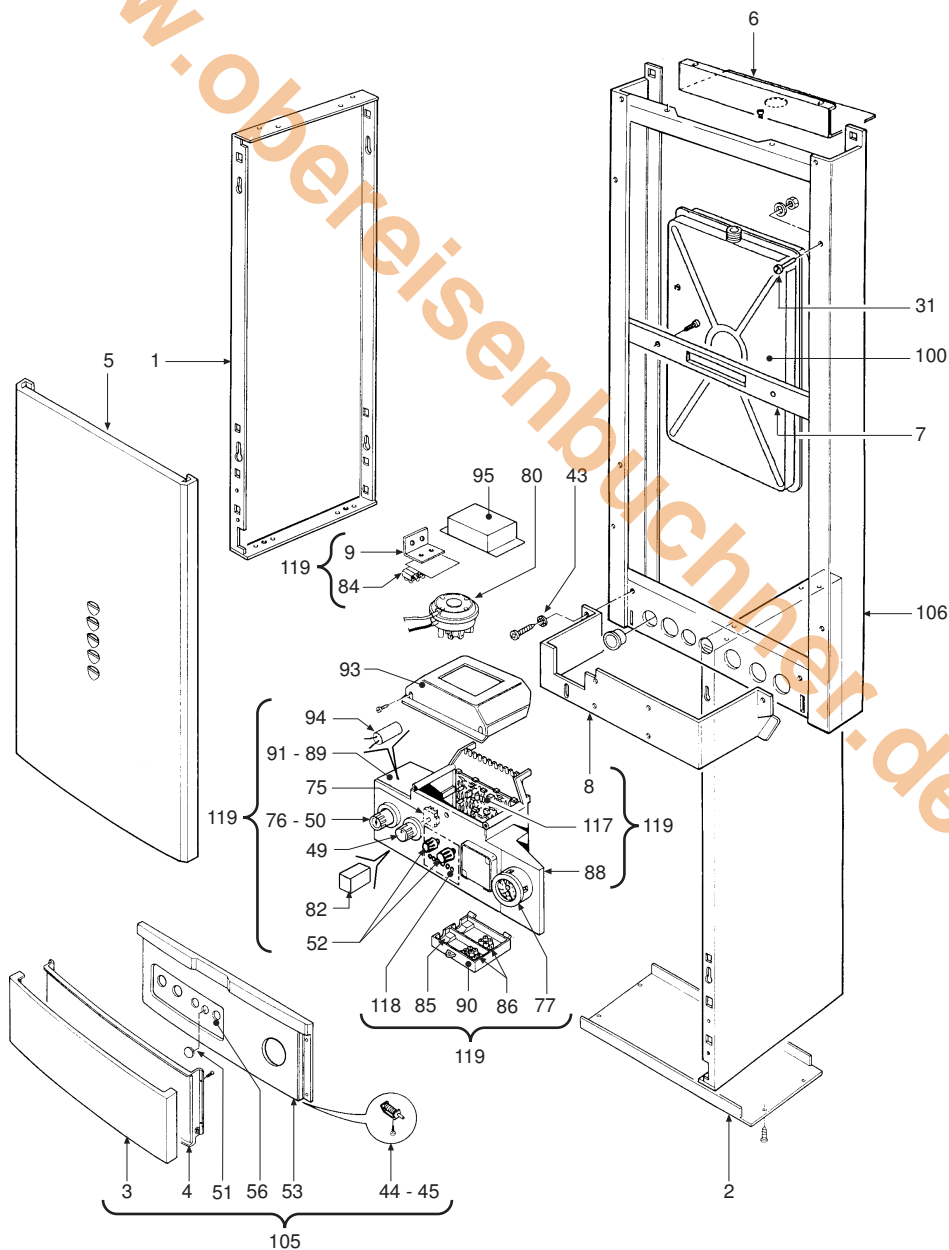

POS.	CODICE	DESCRIZIONE	Met.
1	3113562/0	Seitenverkleidung reversibel lackiert "weiß"	•
2	3113770/0	Kesselverkleidungsblech unten lackiert "weiß"	•
3	3113573/0	Frontpaneel unten lackiert "weiß"	•
4	3113574/0	Verstärkung Frontpaneel lackiert "weiß"	•
5	3113568/0	Frontpaneel oben lackiert "weiß"	•
6	3120816/0	Stützbügel oben, Ausdehnungsgefäß	•
7	3121028/0	Stützbügel unten, Ausdehnungsgefäß	•
8	3120766/0	Anschlußkasten-Haldebügel	•
9	3120811/0	Klemmen-Haldebügel 8-polig	•
10	3120929/0	Zündelektrodenhalter	•
11	3200220/0	Luftklappe	•
12	3211697/0	Drosselscheibe "Abgase"	•
13	3220238/0	Stift Ø 4	•
14	3220242/0	Stift Ø 3,5 Brennerarme Worgas	•
15	3291032/0	Abgas-Schutzblech Heizkörper	•
16	3291186/0	Brenner-Schutzblech	•
17	3291288/0	Brenner-Schutzblech hinten	•
18	3330152/0	Abgaskammer	•
19	3330148/0	Heizkammergehäuse	•
20	3330149/0	Flansch Heizkammerverschluss	•
21	3330150/0	Deckel Abgassammler	•
22	3340028/0	Druck-Meßstutzen Kegelschluß 1/8" Außengew.	•
23	3370038/2	Dichtung 1/4"	•
24	3370040/1	Dichtung 1/2"	•
25	3370041/1	Dichtung 3/4"	•
26	3370053/0	Dichtung Ø außen 14,5	•
27	3370095/0	Alu-Dichtung Ø innen 5,1	•
28	3400498/0	Verschuß 1/2"	•
29	3400743/0	Nutmutter 3/4"	•
30	3400788/0	Nutmutter 1/2"	•
31	3400847/2	Ösen-Steckzapfen M4	•
32	3400855/0	Entlüfterrohr-Verschuß	•
33	3400856/0	Entlüfterrohrkugel	•
34	3400880/0	Verbindungs-Nutmutter 1" 1/2	•
35	3400985/0	Düse Ø 0,82	•
36	3510115/0	Druck-Meßstutzen "Luft"	•
37	3510116/0	Druck-Meßstutzen "Abgase"	•
38	3401099/0	Anschlußstück Pumpe	•
39	3401102/0	Verschuß Ø 1/8" Abgassammler	•
40	3401105/0	Sicherungsring Gebläsedichtung	•
41	3401106/0	Druck-Meßstutzen Drosselspule	•
42	3410043/1	Rahmen für Kontrollfensterglas	•
43	3410050/0	Blech C72 Oteco	•
44	3410056/0	Scharnier Verkleidung, rechts	•
45	3410057/0	Scharnier Verkleidung, links	•
46	3430034/0	Kipphebelstiftfeder	•
47	3440303/0	Befestigungsrandeisen Strömungssicherung	•
48	3440363/0	Kipphebel-Befestigungsstift	•