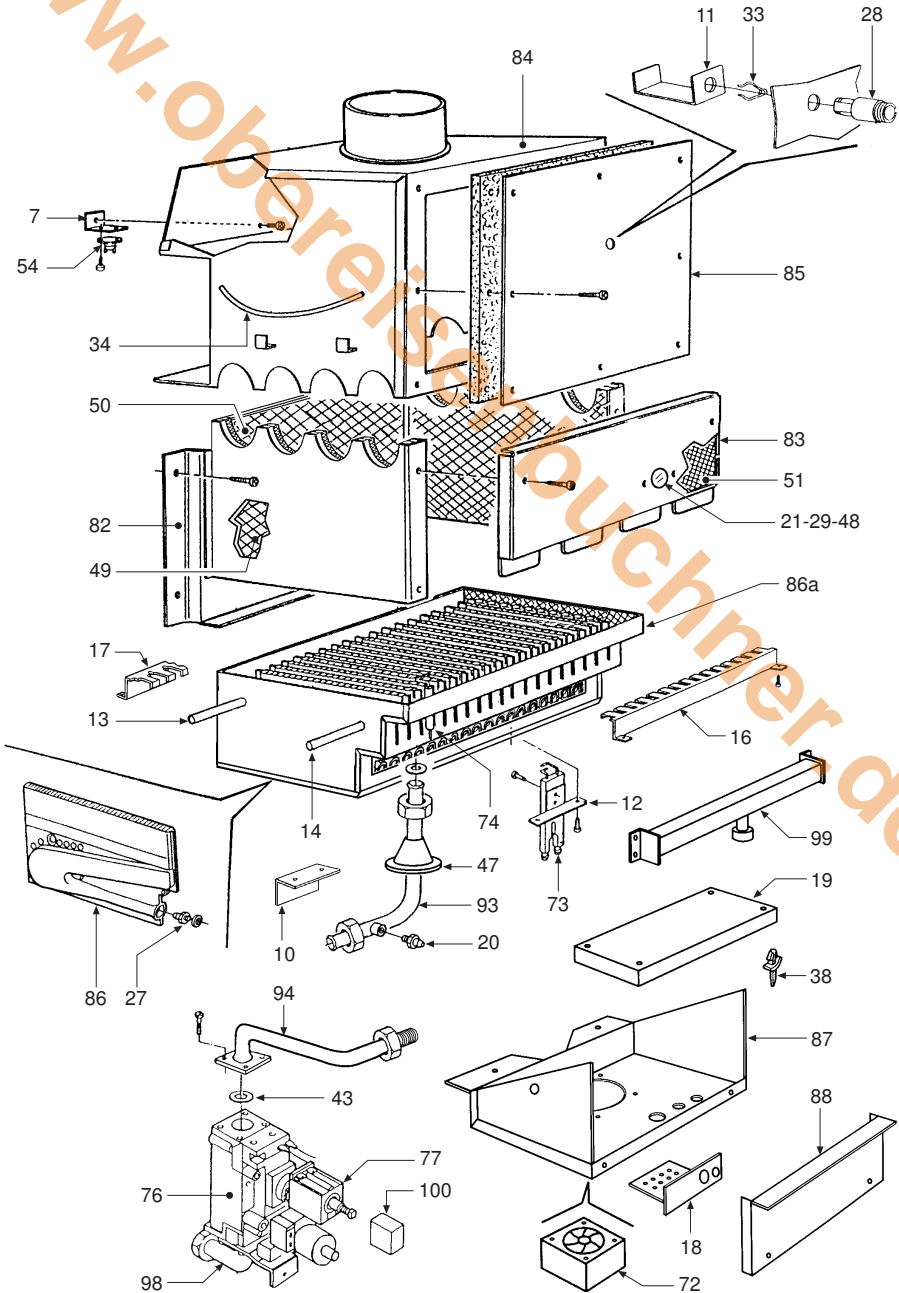

CODICE	EDIZIONE	MERCATO	VISTO
30R0146/0	03 - 98	DE	

POS.	CODICE	DESCRIZIONE	KSN 18	KSN 24
1	3113293/0	Kesselverkleidungsblech unten lackiert "weiß"	•	•
2	3113996/0	Frontpaneel unten lackiert "weiß"	•	•
3	3113997/0	Innentür lackiert "weiß"	•	•
4	3114008/0	Seitenverkleidung reversibel lackiert "weiß"	•	•
5	3114182/0	Frontpaneel oben lackiert "weiß"	•	•
6	3120621/0	Befestigungsbügel Seitenverkleidungen	•	•
7	3120640/1	Befestigungsblech Abgas-Temperaturregler	•	•
8	3120696/0	Befestigungsbügel Ausdehnungsgefäß	•	•
9	3120766/0	Anschlußkasten-Haltebügel	•	•
10	3120847/0	Brennerkasten-Stützwinkel	•	•
11	3120886/0	Kaminkehrersonden-Bügel	•	•
12	3120929/0	Zündeflektrodenhalter	•	•
13	3220238/0	Stift Ø 4	•	•
14	3220242/0	Stift Ø 3,5 Brennerarme Worgas	•	•
15	3290912/0	Rahmenblech hinten, unten	•	•
16	3291186/0	Brenner-Schutzblech	•	•
17	3291288/0	Brenner-Schutzblech hinten	•	•
18	3291294/0	Tür	•	•
18	3291295/0	Tür	•	•
19	3291296/0	Brennerkasten-Luftabweiser	•	•
20	3340028/0	Druck-Meßstutzen Kegelschluß 1/8" Außengew.	•	•
21	3370054/0	Dichtung Ø außen 30,5	•	•
22	3400088/0	Ösen-Steckzapfen M5	•	•
25	3400855/0	Entlüfterrohr-Verschluß	•	•
26	3400856/0	Entlüfterrohrkugel	•	•
27	3400973/1	Düse Ø 0,875	•	•
27	3400985/0	Düse Ø 0,82	•	•
28	3401091/2	Kaminfegermeßstelle	•	•
29	3410043/1	Rahmen für Kontrollfensterglas	•	•
30	3410050/0	Blech C72 Oteco	•	•
31	3410056/0	Scharnier Verkleidung, rechts	•	•
32	3410057/0	Scharnier Verkleidung, links	•	•
33	3430036/0	Klemme Abgas-Meßstutzen	•	•
34	3440303/0	Befestigungsrundeisen Strömungssicherung	•	•
35	3500180/0	ABS-Instrumenten-Drehknebel "weiß"	•	•
36	3500301/0	Entstörtasten-Drehknebel	•	•
37	3500395/0	ABS-Verschluß Ø 11	•	•
38	3500716/0	Distanzstück	•	•
39	3500489/0	ABS-Drehknebel Potentiometer	•	•
40	3500628/1	Rahmeneinsatz	•	•
41	3500573/0	Schaltfeld Siebdruckdekor	•	•
42	3510016/0	Dichtung für Anschl. 1" 1/2	•	•
43	3510034/2	Dichtung Ø außen 34	•	•
44	3510050/0	O-Ring 3087	•	•
45	3510051/0	Dichtung mit Führung	•	•
46	3510053/0	O-Ring 2037	•	•
47	3510097/0	Dichtung Kegelschnitt	•	•
48	3531524/0	Kontrollfensterglas Ø 30	•	•