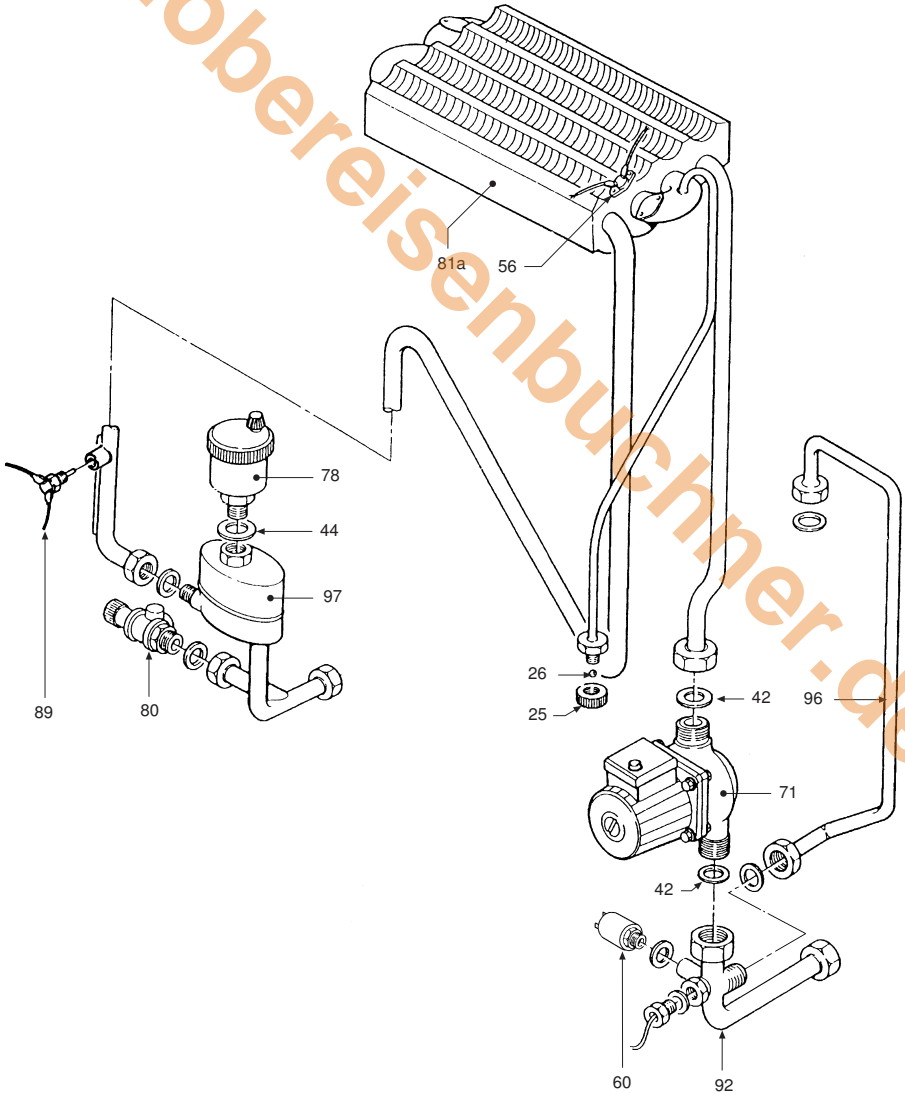

CODICE	EDIZIONE	MERCATO	VISTO
30R0146/0	03 - 98	DE	

POS.	CODICE	DESCRIZIONE	KSN 18	KSN 24
1	3113293/0	Kesselverkleidungsblech unten lackiert "weiß"	•	•
2	3113996/0	Frontpaneel unten lackiert "weiß"	•	•
3	3113997/0	Innentür lackiert "weiß"	•	•
4	3114008/0	Seitenverkleidung reversibel lackiert "weiß"	•	•
5	3114182/0	Frontpaneel oben lackiert "weiß"	•	•
6	3120621/0	Befestigungsbügel Seitenverkleidungen	•	•
7	3120640/1	Befestigungsblech Abgas-Temperaturregler	•	•
8	3120696/0	Befestigungsbügel Ausdehnungsgefäß	•	•
9	3120766/0	Anschlußkasten-Haltebügel	•	•
10	3120847/0	Brennerkasten-Stützwinkel	•	•
11	3120886/0	Kaminkehrersonden-Bügel	•	•
12	3120929/0	Zündeflektrodenhalter	•	•
13	3220238/0	Stift Ø 4	•	•
14	3220242/0	Stift Ø 3,5 Brennerarme Worgas	•	•
15	3290912/0	Rahmenblech hinten, unten	•	•
16	3291186/0	Brenner-Schutzblech	•	•
17	3291288/0	Brenner-Schutzblech hinten	•	•
18	3291294/0	Tür	•	•
18	3291295/0	Tür	•	•
19	3291296/0	Brennerkasten-Luftabweiser	•	•
20	3340028/0	Druck-Meßstutzen Kegelschluß 1/8" Außengew.	•	•
21	3370054/0	Dichtung Ø außen 30,5	•	•
22	3400088/0	Ösen-Steckzapfen M5	•	•
25	3400855/0	Entlüfterrohr-Verschluß	•	•
26	3400856/0	Entlüfterrohrkugel	•	•
27	3400973/1	Düse Ø 0,875	•	•
27	3400985/0	Düse Ø 0,82	•	•
28	3401091/2	Kaminfegermeßstelle	•	•
29	3410043/1	Rahmen für Kontrollfensterglas	•	•
30	3410050/0	Blech C72 Oteco	•	•
31	3410056/0	Scharnier Verkleidung, rechts	•	•
32	3410057/0	Scharnier Verkleidung, links	•	•
33	3430036/0	Klemme Abgas-Meßstutzen	•	•
34	3440303/0	Befestigungsrundeisen Strömungssicherung	•	•
35	3500180/0	ABS-Instrumenten-Drehknebel "weiß"	•	•
36	3500301/0	Entstörtasten-Drehknebel	•	•
37	3500395/0	ABS-Verschluß Ø 11	•	•
38	3500716/0	Distanzstück	•	•
39	3500489/0	ABS-Drehknebel Potentiometer	•	•
40	3500628/1	Rahmeneinsatz	•	•
41	3500573/0	Schaltfeld Siebdruckdekor	•	•
42	3510016/0	Dichtung für Anschl. 1" 1/2	•	•
43	3510034/2	Dichtung Ø außen 34	•	•
44	3510050/0	O-Ring 3087	•	•
45	3510051/0	Dichtung mit Führung	•	•
46	3510053/0	O-Ring 2037	•	•
47	3510097/0	Dichtung Kegelschnitt	•	•
48	3531524/0	Kontrollfensterglas Ø 30	•	•