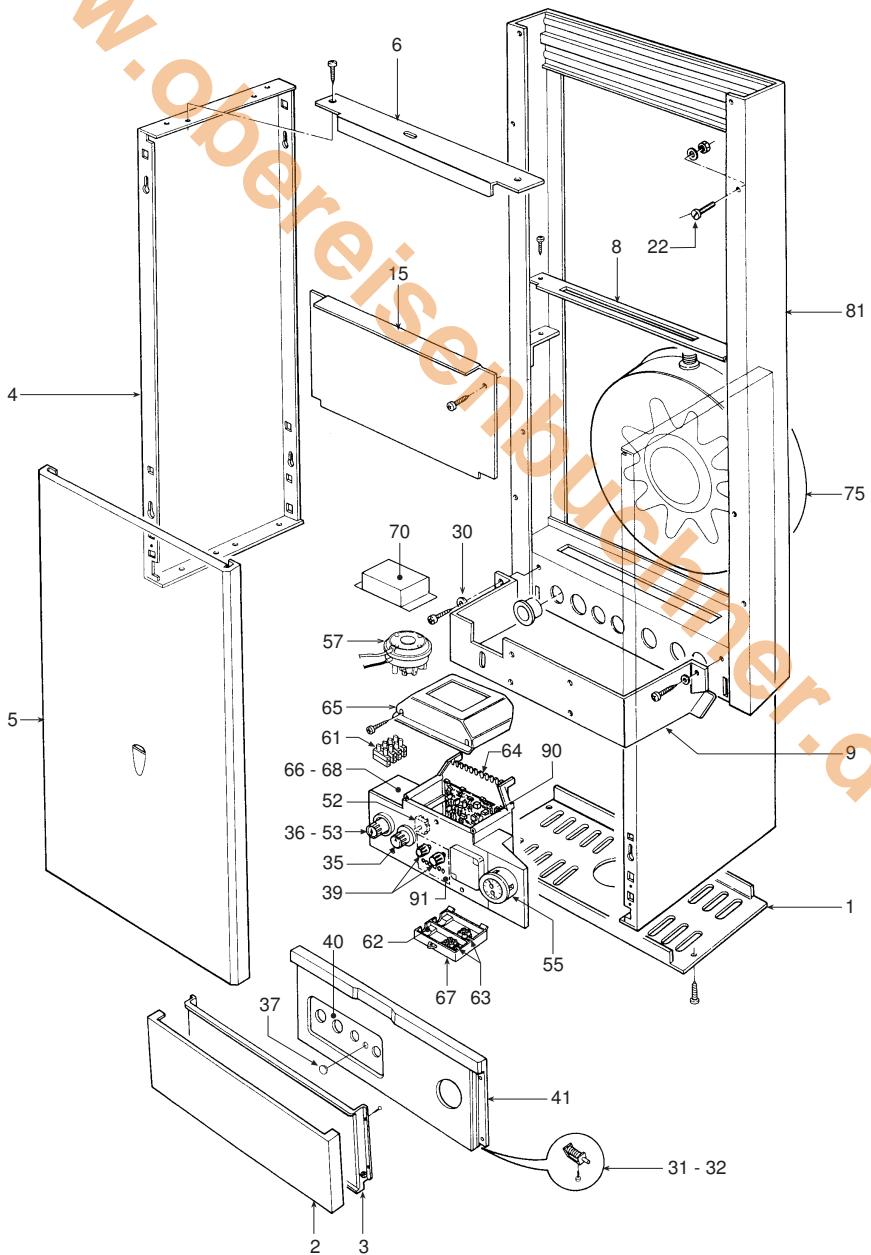

CODICE	EDIZIONE	MERCATO	VISTO
30R0146/0	03 - 98	DE	

POS.	CODICE	DESCRIZIONE	KSN 18	KSN 24
1	3113293/0	Kesselverkleidungsblech unten lackiert "weiß"	•	•
2	3113996/0	Frontpaneel unten lackiert "weiß"	•	•
3	3113997/0	Innentür lackiert "weiß"	•	•
4	3114008/0	Seitenverkleidung reversibel lackiert "weiß"	•	•
5	3114182/0	Frontpaneel oben lackiert "weiß"	•	•
6	3120621/0	Befestigungsbügel Seitenverkleidungen	•	•
7	3120640/1	Befestigungsblech Abgas-Temperaturregler	•	•
8	3120696/0	Befestigungsbügel Ausdehnungsgefäß	•	•
9	3120766/0	Anschlußkasten-Haltebügel	•	•
10	3120847/0	Brennerkasten-Stützwinkel	•	•
11	3120886/0	Kaminkehrersonden-Bügel	•	•
12	3120929/0	Zündeflektrodenhalter	•	•
13	3220238/0	Stift Ø 4	•	•
14	3220242/0	Stift Ø 3,5 Brennerarme Worgas	•	•
15	3290912/0	Rahmenblech hinten, unten	•	•
16	3291186/0	Brenner-Schutzblech	•	•
17	3291288/0	Brenner-Schutzblech hinten	•	•
18	3291294/0	Tür	•	•
18	3291295/0	Tür	•	•
19	3291296/0	Brennerkasten-Luftabweiser	•	•
20	3340028/0	Druck-Meßstutzen Kegelschluß 1/8" Außengew.	•	•
21	3370054/0	Dichtung Ø außen 30,5	•	•
22	3400088/0	Ösen-Steckzapfen M5	•	•
25	3400855/0	Entlüfterrohr-Verschluß	•	•
26	3400856/0	Entlüfterrohrkugel	•	•
27	3400973/1	Düse Ø 0,875	•	•
27	3400985/0	Düse Ø 0,82	•	•
28	3401091/2	Kaminfegermeßstelle	•	•
29	3410043/1	Rahmen für Kontrollfensterglas	•	•
30	3410050/0	Blech C72 Oteco	•	•
31	3410056/0	Scharnier Verkleidung, rechts	•	•
32	3410057/0	Scharnier Verkleidung, links	•	•
33	3430036/0	Klemme Abgas-Meßstutzen	•	•
34	3440303/0	Befestigungsrundeisen Strömungssicherung	•	•
35	3500180/0	ABS-Instrumenten-Drehknebel "weiß"	•	•
36	3500301/0	Entstörtasten-Drehknebel	•	•
37	3500395/0	ABS-Verschluß Ø 11	•	•
38	3500716/0	Distanzstück	•	•
39	3500489/0	ABS-Drehknebel Potentiometer	•	•
40	3500628/1	Rahmeneinsatz	•	•
41	3500573/0	Schaltfeld Siebdruckdekor	•	•
42	3510016/0	Dichtung für Anschl. 1" 1/2	•	•
43	3510034/2	Dichtung Ø außen 34	•	•
44	3510050/0	O-Ring 3087	•	•
45	3510051/0	Dichtung mit Führung	•	•
46	3510053/0	O-Ring 2037	•	•
47	3510097/0	Dichtung Kegelschnitt	•	•
48	3531524/0	Kontrollfensterglas Ø 30	•	•