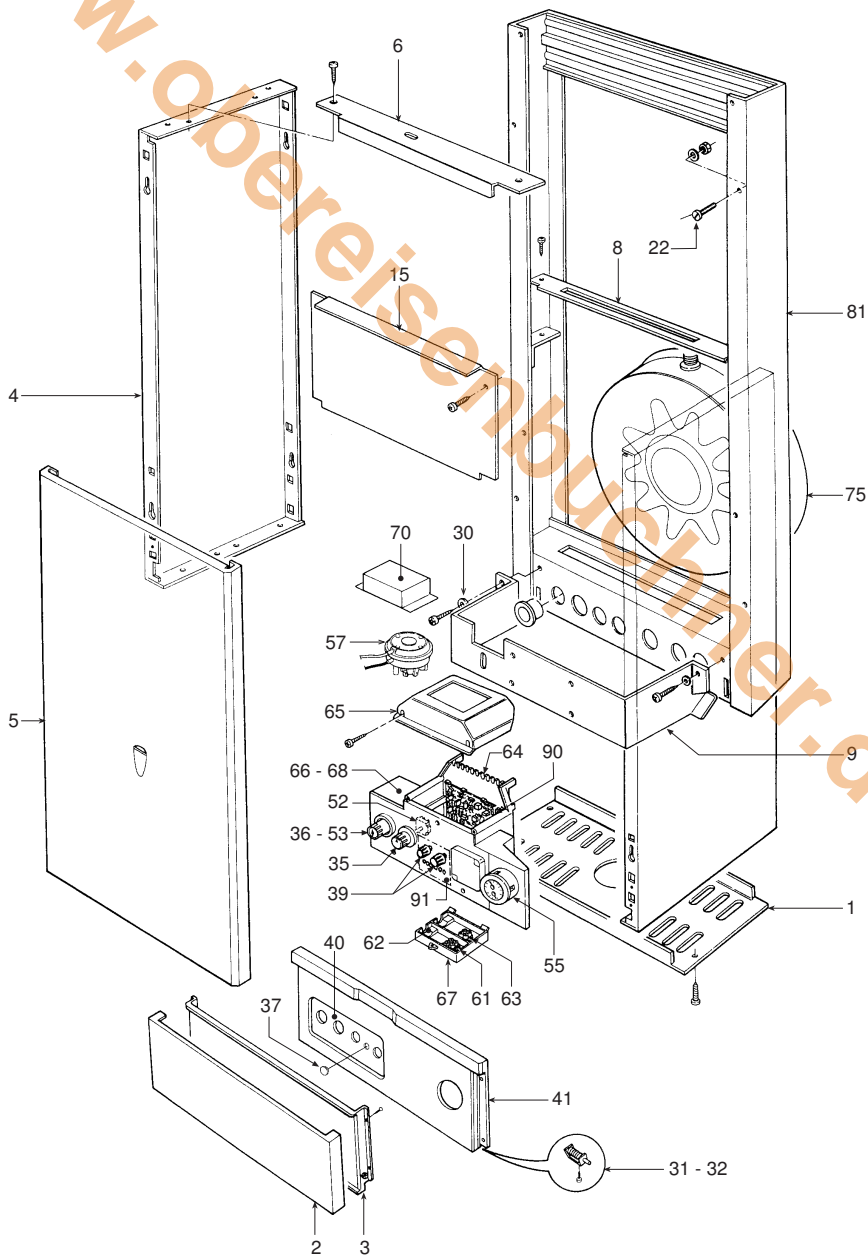

POS.	CODICE	DESCRIZIONE	Met.
1	3113293/0	Kesselverkleidungsblech unten lackiert "weiß"	•
2	3113996/0	Frontpaneel unten lackiert "weiß"	•
3	3113997/0	Innentür lackiert "weiß"	•
4	3114008/0	Seitenverkleidung reversibel lackiert "weiß"	•
5	3114182/0	Frontpaneel oben lackiert "weiß"	•
6	3120621/0	Befestigungsbügel Seitenverkleidungen	•
7	3120640/1	Befestigungsblech Abgas-Temperaturregler	•
8	3120696/0	Befestigungsbügel Ausdehnungsgefäß	•
9	3120766/0	Anschlußkasten-Haltebügel	•
10	3120847/0	Brennerkasten-Stützwinkel	•
11	3120886/0	Kaminkehrersonden-Bügel	•
12	3120929/0	Zündelectrodenhalter	•
13	3220238/0	Stift Ø 4	•
14	3220242/0	Stift Ø 3,5 Brennerarme Worgas	•
15	3290912/0	Rahmenblech hinten, unten	•
16	3291186/0	Brenner-Schutzblech	•
17	3291288/0	Brenner-Schutzblech hinten	•
18	3291295/0	Tür	•
19	3291296/0	Brennerkasten-Luftabweiser	•
20	3340028/0	Druck-Meßstutzen Kegelschluß 1/8" Außengew.	•
21	3370054/0	Dichtung Ø außen 30,5	•
22	3400088/0	Ösen-Steckzapfen M5	•
23	3400732/0	Verschluß Innengew. 1/2"	•
24	3400808/0	Kegelfilter geflanscht für Anschl. 1/2"	•
25	3400855/0	Entlüfterrohr-Verschluß	•
26	3400856/0	Entlüfterrohrkugel	•
27	3400973/1	Düse Ø 0,875	•
28	3401091/2	Kaminfegermeßstelle	•
29	3410043/1	Rahmen für Kontrollfensterglas	•
30	3410050/0	Blech C72 Oteco	•
31	3410056/0	Scharnier Verkleidung, rechts	•
32	3410057/0	Scharnier Verkleidung, links	•
33	3430036/0	Klemme Abgas-Meßstutzen	•
34	3440303/0	Befestigungsrundisen Strömungssicherung	•
35	3500180/0	ABS-Instrumenten-Drehknebel "weiß"	•
36	3500301/0	Entstörtasten-Drehknebel	•
37	3500395/0	ABS-Verschluß Ø 11	•
38	3500716/0	Distanzstück	•
39	3500489/0	ABS-Drehknebel Potentiometer	•
40	3500539/1	Rahmeneinsatz	•
41	3500573/0	Schaltfeld Siebdruckdekor	•
42	3510016/0	Dichtung für Anschl. 1" 1/2	•
43	3510034/2	Dichtung Ø außen 34	•
44	3510050/0	O-Ring 3087	•
45	3510051/0	Dichtung mit Führung	•
46	3510053/0	O-Ring 2037	•
47	3510097/0	Dichtung Kegelschnitt	•
48	3531524/0	Kontrollfensterglas Ø 30	•