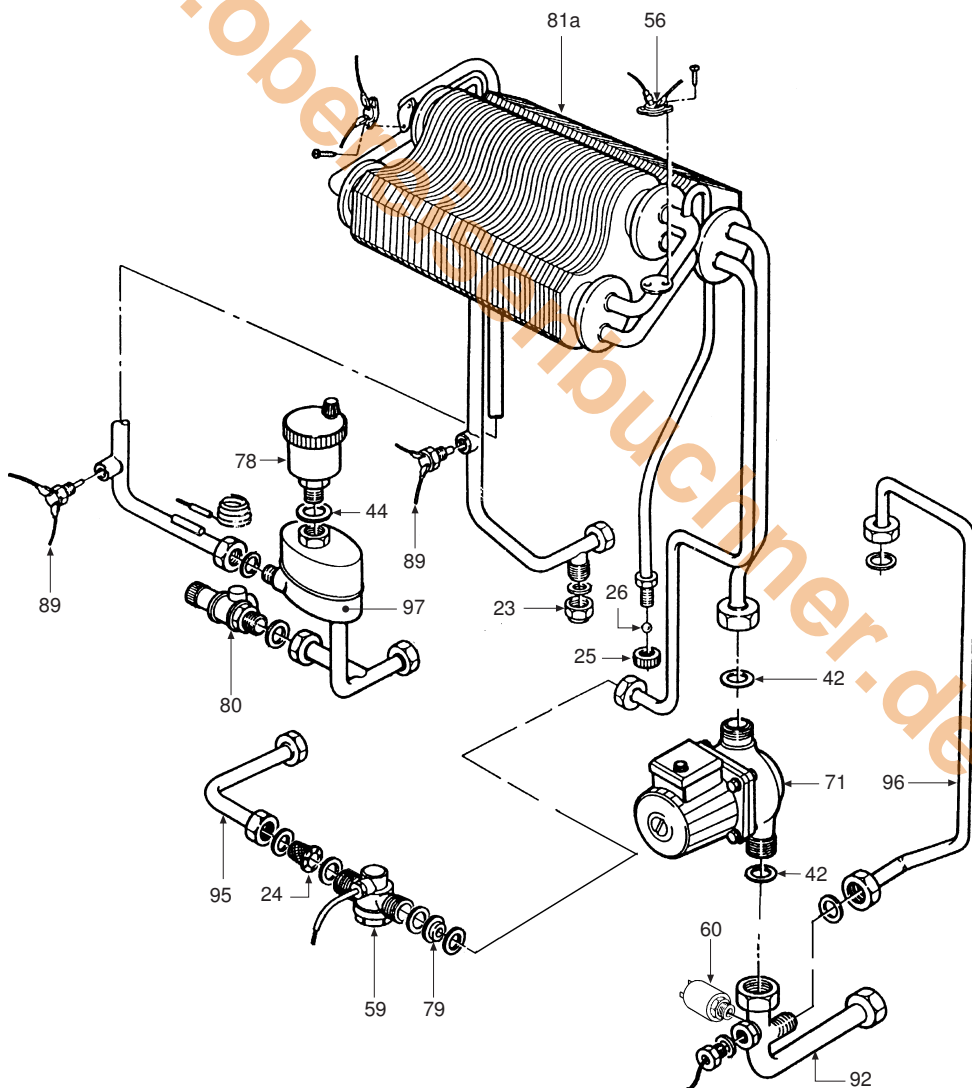

POS.	CODICE	DESCRIZIONE	Met.
1	3113293/0	Kesselverkleidungsblech unten lackiert "weiß"	•
2	3113996/0	Frontpaneel unten lackiert "weiß"	•
3	3113997/0	Innentür lackiert "weiß"	•
4	3114008/0	Seitenverkleidung reversibel lackiert "weiß"	•
5	3114182/0	Frontpaneel oben lackiert "weiß"	•
6	3120621/0	Befestigungsbügel Seitenverkleidungen	•
7	3120640/1	Befestigungsblech Abgas-Temperaturregler	•
8	3120696/0	Befestigungsbügel Ausdehnungsgefäß	•
9	3120766/0	Anschlußkasten-Haltebügel	•
10	3120847/0	Brennerkasten-Stützwinkel	•
11	3120886/0	Kaminkehrersonden-Bügel	•
12	3120929/0	Zündelectrodenhalter	•
13	3220238/0	Stift Ø 4	•
14	3220242/0	Stift Ø 3,5 Brennerarme Worgas	•
15	3290912/0	Rahmenblech hinten, unten	•
16	3291186/0	Brenner-Schutzblech	•
17	3291288/0	Brenner-Schutzblech hinten	•
18	3291295/0	Tür	•
19	3291296/0	Brennerkasten-Luftabweiser	•
20	3340028/0	Druck-Meßstutzen Kegelschluß 1/8" Außengew.	•
21	3370054/0	Dichtung Ø außen 30,5	•
22	3400088/0	Ösen-Steckzapfen M5	•
23	3400732/0	Verschluß Innengew. 1/2"	•
24	3400808/0	Kegelfilter geflanscht für Anschl. 1/2"	•
25	3400855/0	Entlüfterrohr-Verschluß	•
26	3400856/0	Entlüfterrohrkugel	•
27	3400973/1	Düse Ø 0,875	•
28	3401091/2	Kaminfegermeßstelle	•
29	3410043/1	Rahmen für Kontrollfensterglas	•
30	3410050/0	Blech C72 Oteco	•
31	3410056/0	Scharnier Verkleidung, rechts	•
32	3410057/0	Scharnier Verkleidung, links	•
33	3430036/0	Klemme Abgas-Meßstutzen	•
34	3440303/0	Befestigungsrundisen Strömungssicherung	•
35	3500180/0	ABS-Instrumenten-Drehknebel "weiß"	•
36	3500301/0	Entstörtasten-Drehknebel	•
37	3500395/0	ABS-Verschluß Ø 11	•
38	3500716/0	Distanzstück	•
39	3500489/0	ABS-Drehknebel Potentiometer	•
40	3500539/1	Rahmeneinsatz	•
41	3500573/0	Schaltfeld Siebdruckdekor	•
42	3510016/0	Dichtung für Anschl. 1" 1/2	•
43	3510034/2	Dichtung Ø außen 34	•
44	3510050/0	O-Ring 3087	•
45	3510051/0	Dichtung mit Führung	•
46	3510053/0	O-Ring 2037	•
47	3510097/0	Dichtung Kegelschnitt	•
48	3531524/0	Kontrollfensterglas Ø 30	•