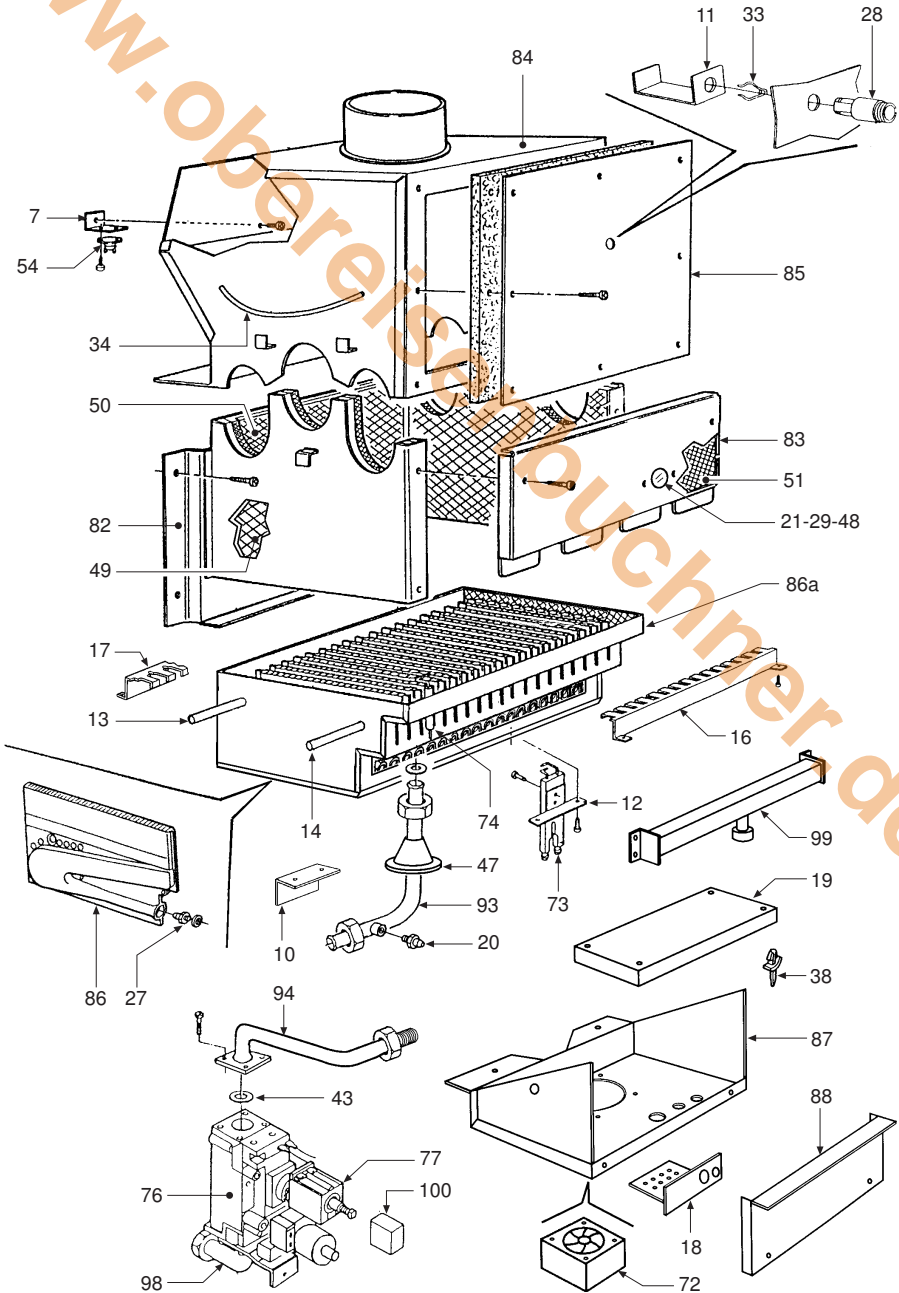

POS.	CODICE	DESCRIZIONE	Met.
1	3113293/0	Kesselverkleidungsblech unten lackiert "weiß"	•
2	3113996/0	Frontpaneel unten lackiert "weiß"	•
3	3113997/0	Innentür lackiert "weiß"	•
4	3114008/0	Seitenverkleidung reversibel lackiert "weiß"	•
5	3114182/0	Frontpaneel oben lackiert "weiß"	•
6	3120621/0	Befestigungsbügel Seitenverkleidungen	•
7	3120640/1	Befestigungsblech Abgas-Temperaturregler	•
8	3120696/0	Befestigungsbügel Ausdehnungsgefäß	•
9	3120766/0	Anschlußkasten-Haltebügel	•
10	3120847/0	Brennerkasten-Stützwinkel	•
11	3120886/0	Kaminkehrersonden-Bügel	•
12	3120929/0	Zündelectrodenhalter	•
13	3220238/0	Stift Ø 4	•
14	3220242/0	Stift Ø 3,5 Brennerarme Worgas	•
15	3290912/0	Rahmenblech hinten, unten	•
16	3291186/0	Brenner-Schutzblech	•
17	3291288/0	Brenner-Schutzblech hinten	•
18	3291295/0	Tür	•
19	3291296/0	Brennerkasten-Luftabweiser	•
20	3340028/0	Druck-Meßstutzen Kegelschluß 1/8" Außengew.	•
21	3370054/0	Dichtung Ø außen 30,5	•
22	3400088/0	Ösen-Steckzapfen M5	•
23	3400732/0	Verschluß Innengew. 1/2"	•
24	3400808/0	Kegelfilter geflanscht für Anschl. 1/2"	•
25	3400855/0	Entlüfterrohr-Verschluß	•
26	3400856/0	Entlüfterrohrkugel	•
27	3400973/1	Düse Ø 0,875	•
28	3401091/2	Kaminfegermeßstelle	•
29	3410043/1	Rahmen für Kontrollfensterglas	•
30	3410050/0	Blech C72 Oteco	•
31	3410056/0	Scharnier Verkleidung, rechts	•
32	3410057/0	Scharnier Verkleidung, links	•
33	3430036/0	Klemme Abgas-Meßstutzen	•
34	3440303/0	Befestigungsrundisen Strömungssicherung	•
35	3500180/0	ABS-Instrumenten-Drehknebel "weiß"	•
36	3500301/0	Entstörtasten-Drehknebel	•
37	3500395/0	ABS-Verschluß Ø 11	•
38	3500716/0	Distanzstück	•
39	3500489/0	ABS-Drehknebel Potentiometer	•
40	3500539/1	Rahmeneinsatz	•
41	3500573/0	Schaltfeld Siebdruckdekor	•
42	3510016/0	Dichtung für Anschl. 1" 1/2	•
43	3510034/2	Dichtung Ø außen 34	•
44	3510050/0	O-Ring 3087	•
45	3510051/0	Dichtung mit Führung	•
46	3510053/0	O-Ring 2037	•
47	3510097/0	Dichtung Kegelschnitt	•
48	3531524/0	Kontrollfensterglas Ø 30	•