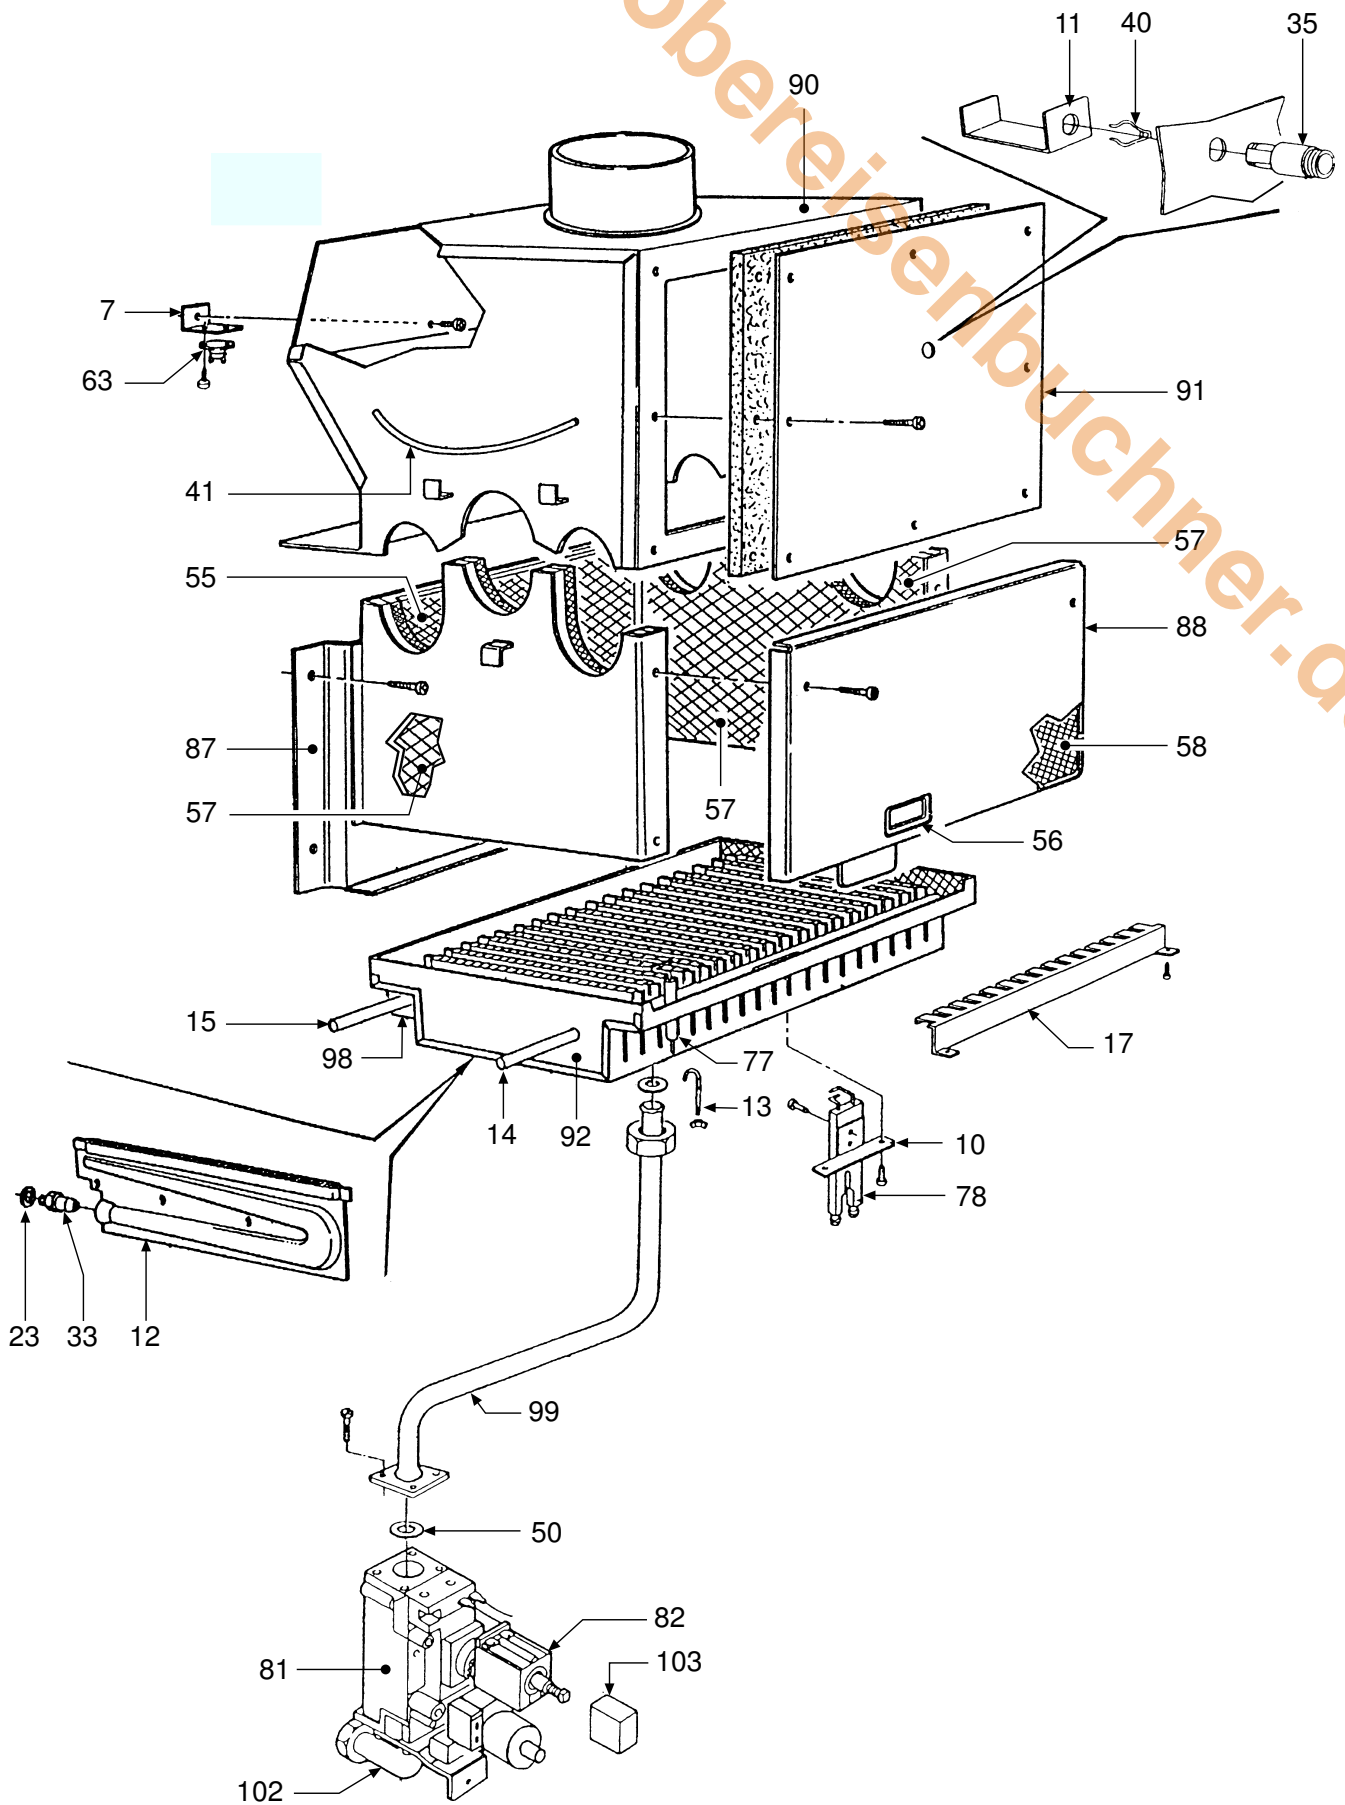

POS.	CODICE	DESCRIZIONE	Met.
1	3113293/0	Kesselverkleidungsblech unten lackiert "weiß"	•
2	3113994/0	Frontpaneel oben lackiert "weiß"	•
3	3113996/0	Frontpaneel unten lackiert "weiß"	•
4	3113997/0	Innentür lackiert "weiß"	•
5	3114008/0	Seitenverkleidung reversibel lackiert "weiß"	•
6	3120621/0	Befestigungsbügel Seitenverkleidungen	•
7	3120640/1	Befestigungsblech Abgas-Temperaturregler	•
8	3120696/0	Befestigungsbügel Ausdehnungsgefäß	•
9	3120766/0	Anschlußkasten-Haltebügel	•
10	3120809/0	Zündeflektrodenhalter	•
11	3120886/0	Kaminkehrersonden-Bügel	•
12	3220224/0	Brennerstab Furigas	•
13	3220227/0	Befestigungsklemme Gasbrennerarme	•
14	3220238/0	Stift Ø 4	•
15	3220239/0	Stift Ø 2,5	•
16	3290912/0	Rahmenblech hinten, unten	•
17	3290913/0	Stabbrenner-Kammgitter	•
18	3340028/0	Druck-Meßstutzen Kegelschluß 1/8" Außengew.	•
19	3370038/1	Dichtung 1/4"	•
20	3370040/1	Dichtung 1/2"	•
21	3370041/1	Dichtung 3/4"	•
22	3370053/0	Dichtung Ø außen 14,5	•
23	3370089/0	Alu-Dichtung Ø 10	•
24	3400088/0	Ösen-Steckzapfen M5	•
25	3400732/0	Verschluß Innengew. 1/2"	•
26	3400743/0	Nutmutter 3/4"	•
27	3400788/0	Nutmutter 1/2"	•
28	3400808/0	Kegelfilter geflanscht für Anschl. 1/2"	•
29	3400855/0	Entlüfterrohr-Verschluß	•
30	3400856/0	Entlüfterrohrkugel	•
31	3400860/0	Nippel 1/2"	•
32	3400861/0	Nippel 3/4"	•
33	3400952/0	Düse Ø 1,10 Erdgas	•
33	3400964/0	Düse Ø 1,05 Erdgas	•
33	3400978/0	Düse Ø 0,67 Erdgas	•
35	3401091/2	Kaminfegermeßstelle	•
36	3401093/0	Verschluß Außengew. 1/4"	•
37	3410050/0	Blech C72 Oteco	•
38	3410052/0	Scharnier Verkleidung, rechts	•
39	3410053/0	Scharnier Verkleidung, links	•
40	3430036/0	Klemme Abgas-Meßstutzen	•
41	3440303/0	Befestigungsrundeisen Strömungssicherung	•
42	3500180/0	ABS-Instrumenten-Drehknebel "weiß"	•
43	3500301/0	Entstörtasten-Drehknebel	•
44	3500395/0	ABS-Verschluß Ø 11	•
45	3500404/0	ABS-Bohrungs-Abdeckung "grau"	•
46	3500489/0	ABS-Drehknebel Potentiometer	•
47	3500539/1	Rahmeneinsatz	•