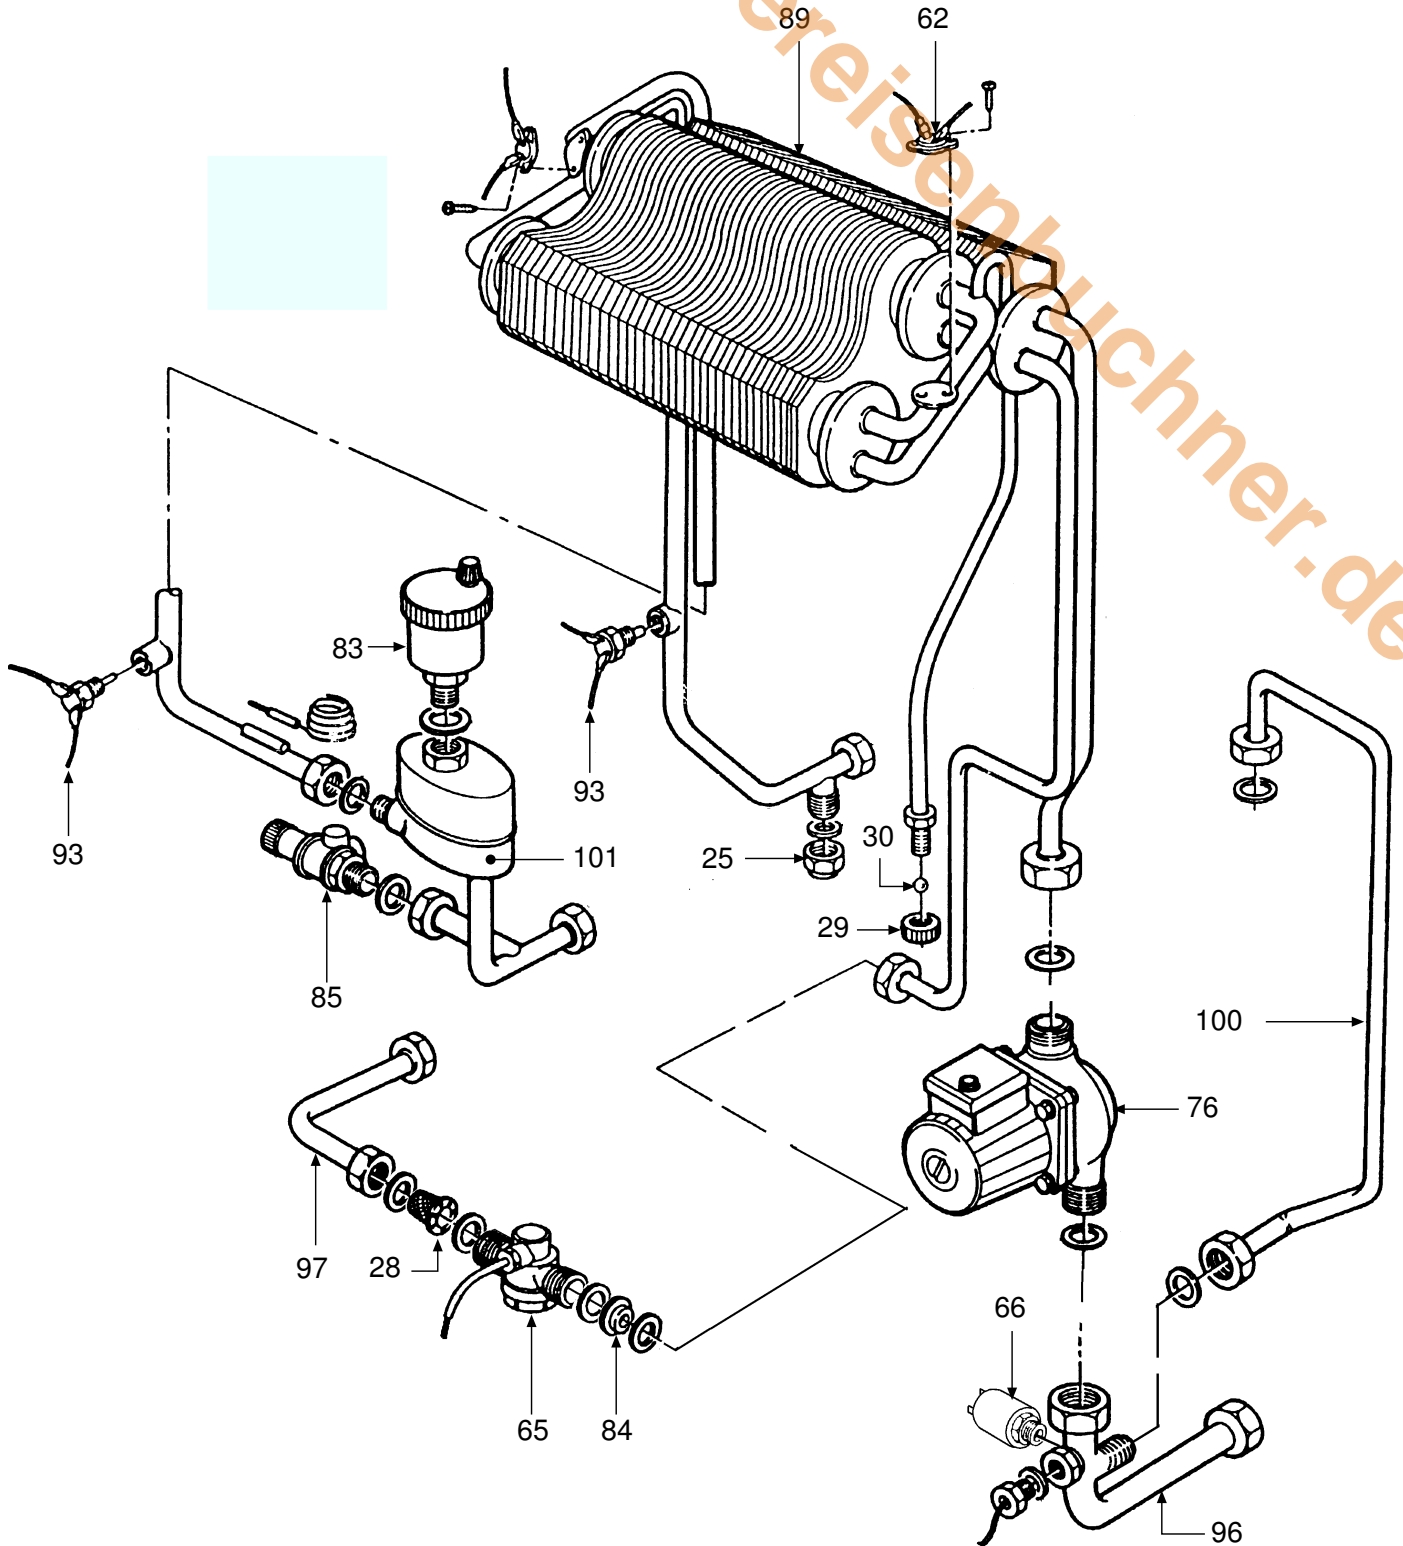

POS.	CODICE	DESCRIZIONE	Met.
1	3113293/0	Kesselverkleidungsblech unten lackiert "weiß"	•
2	3113994/0	Frontpaneel oben lackiert "weiß"	•
3	3113996/0	Frontpaneel unten lackiert "weiß"	•
4	3113997/0	Innentür lackiert "weiß"	•
5	3114008/0	Seitenverkleidung reversibel lackiert "weiß"	•
6	3120621/0	Befestigungsbügel Seitenverkleidungen	•
7	3120640/1	Befestigungsblech Abgas-Temperaturregler	•
8	3120696/0	Befestigungsbügel Ausdehnungsgefäß	•
9	3120766/0	Anschlußkasten-Haltebügel	•
10	3120809/0	Zündeflektrodenhalter	•
11	3120886/0	Kaminkehrersonden-Bügel	•
12	3220224/0	Brennerstab Furigas	•
13	3220227/0	Befestigungsklemme Gasbrennerarme	•
14	3220238/0	Stift Ø 4	•
15	3220239/0	Stift Ø 2,5	•
16	3290912/0	Rahmenblech hinten, unten	•
17	3290913/0	Stabbrenner-Kammgitter	•
18	3340028/0	Druck-Meßstutzen Kegelschluß 1/8" Außengew.	•
19	3370038/1	Dichtung 1/4"	•
20	3370040/1	Dichtung 1/2"	•
21	3370041/1	Dichtung 3/4"	•
22	3370053/0	Dichtung Ø außen 14,5	•
23	3370089/0	Alu-Dichtung Ø 10	•
24	3400088/0	Ösen-Steckzapfen M5	•
25	3400732/0	Verschluß Innengew. 1/2"	•
26	3400743/0	Nutmutter 3/4"	•
27	3400788/0	Nutmutter 1/2"	•
28	3400808/0	Kegelfilter geflanscht für Anschl. 1/2"	•
29	3400855/0	Entlüfterrohr-Verschluß	•
30	3400856/0	Entlüfterrohrkugel	•
31	3400860/0	Nippel 1/2"	•
32	3400861/0	Nippel 3/4"	•
33	3400952/0	Düse Ø 1,10 Erdgas	•
33	3400964/0	Düse Ø 1,05 Erdgas	•
33	3400978/0	Düse Ø 0,67 Erdgas	•
35	3401091/2	Kaminfegermeßstelle	•
36	3401093/0	Verschluß Außengew. 1/4"	•
37	3410050/0	Blech C72 Oteco	•
38	3410052/0	Scharnier Verkleidung, rechts	•
39	3410053/0	Scharnier Verkleidung, links	•
40	3430036/0	Klemme Abgas-Meßstutzen	•
41	3440303/0	Befestigungsrundeisen Strömungssicherung	•
42	3500180/0	ABS-Instrumenten-Drehknebel "weiß"	•
43	3500301/0	Entstörtasten-Drehknebel	•
44	3500395/0	ABS-Verschluß Ø 11	•
45	3500404/0	ABS-Bohrungs-Abdeckung "grau"	•
46	3500489/0	ABS-Drehknebel Potentiometer	•
47	3500539/1	Rahmeneinsatz	•