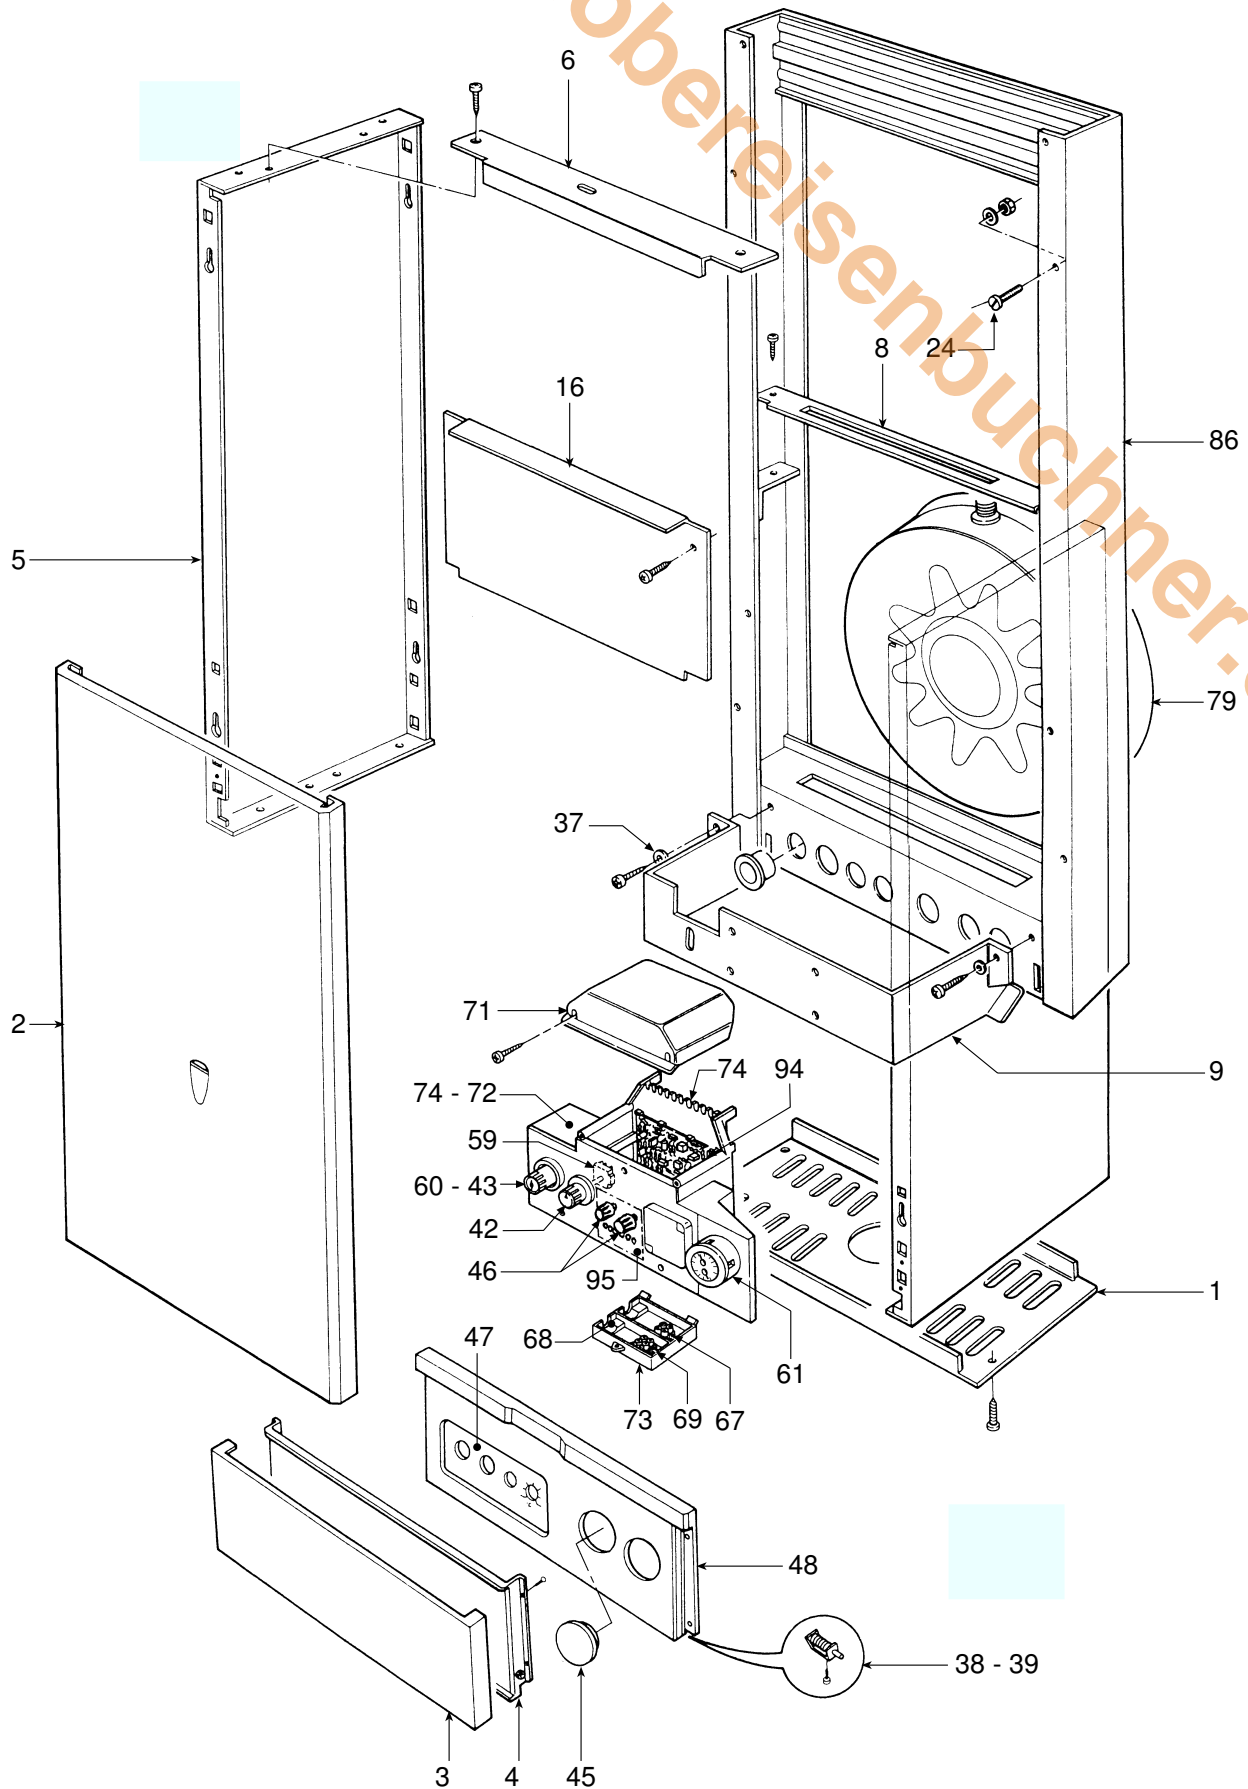

POS.	CODICE	DESCRIZIONE	Met.
1	3113293/0	Kesselverkleidungsblech unten lackiert "weiß"	•
2	3113994/0	Frontpaneel oben lackiert "weiß"	•
3	3113996/0	Frontpaneel unten lackiert "weiß"	•
4	3113997/0	Innentür lackiert "weiß"	•
5	3114008/0	Seitenverkleidung reversibel lackiert "weiß"	•
6	3120621/0	Befestigungsbügel Seitenverkleidungen	•
7	3120640/1	Befestigungsblech Abgas-Temperaturregler	•
8	3120696/0	Befestigungsbügel Ausdehnungsgefäß	•
9	3120766/0	Anschlußkasten-Haltebügel	•
10	3120809/0	Zündeflektrodenhalter	•
11	3120886/0	Kaminkehrersonden-Bügel	•
12	3220224/0	Brennerstab Furigas	•
13	3220227/0	Befestigungsklemme Gasbrennerarme	•
14	3220238/0	Stift Ø 4	•
15	3220239/0	Stift Ø 2,5	•
16	3290912/0	Rahmenblech hinten, unten	•
17	3290913/0	Stabbrenner-Kammgitter	•
18	3340028/0	Druck-Meßstutzen Kegelschluß 1/8" Außengew.	•
19	3370038/1	Dichtung 1/4"	•
20	3370040/1	Dichtung 1/2"	•
21	3370041/1	Dichtung 3/4"	•
22	3370053/0	Dichtung Ø außen 14,5	•
23	3370089/0	Alu-Dichtung Ø 10	•
24	3400088/0	Ösen-Steckzapfen M5	•
25	3400732/0	Verschluß Innengew. 1/2"	•
26	3400743/0	Nutmutter 3/4"	•
27	3400788/0	Nutmutter 1/2"	•
28	3400808/0	Kegelfilter geflanscht für Anschl. 1/2"	•
29	3400855/0	Entlüfterrohr-Verschluß	•
30	3400856/0	Entlüfterrohrkugel	•
31	3400860/0	Nippel 1/2"	•
32	3400861/0	Nippel 3/4"	•
33	3400952/0	Düse Ø 1,10 Erdgas	•
33	3400964/0	Düse Ø 1,05 Erdgas	•
33	3400978/0	Düse Ø 0,67 Erdgas	•
35	3401091/2	Kaminfegermeßstelle	•
36	3401093/0	Verschluß Außengew. 1/4"	•
37	3410050/0	Blech C72 Oteco	•
38	3410052/0	Scharnier Verkleidung, rechts	•
39	3410053/0	Scharnier Verkleidung, links	•
40	3430036/0	Klemme Abgas-Meßstutzen	•
41	3440303/0	Befestigungsrundeisen Strömungssicherung	•
42	3500180/0	ABS-Instrumenten-Drehknebel "weiß"	•
43	3500301/0	Entstörtasten-Drehknebel	•
44	3500395/0	ABS-Verschluß Ø 11	•
45	3500404/0	ABS-Bohrungs-Abdeckung "grau"	•
46	3500489/0	ABS-Drehknebel Potentiometer	•
47	3500539/1	Rahmeneinsatz	•