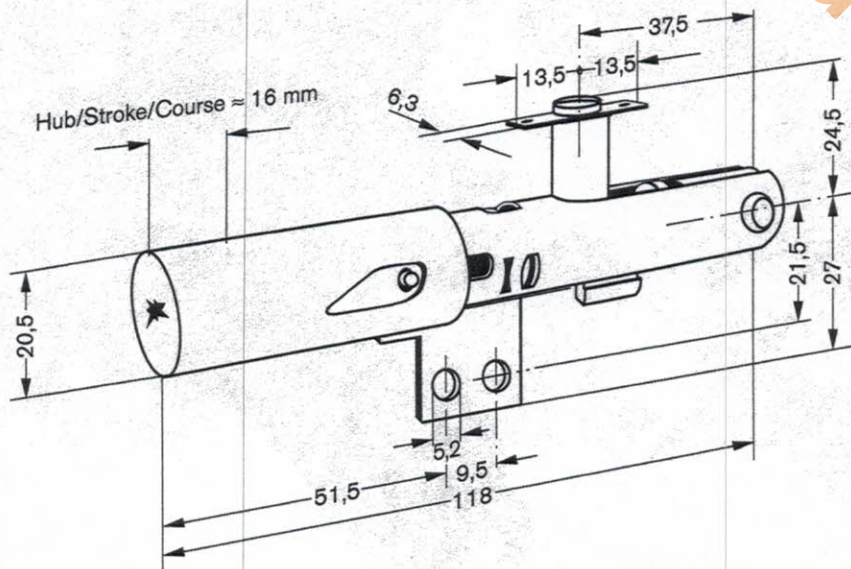

Fig. 1

Fig. 2

Piezo-Hochspannungszünder
CP 101 053

High Tension Piezo Electric
Igniter CP 101 053

Allumeur Electrique Haute
Tension CP 101 053

Abmessungen

Dimensions

Cotes