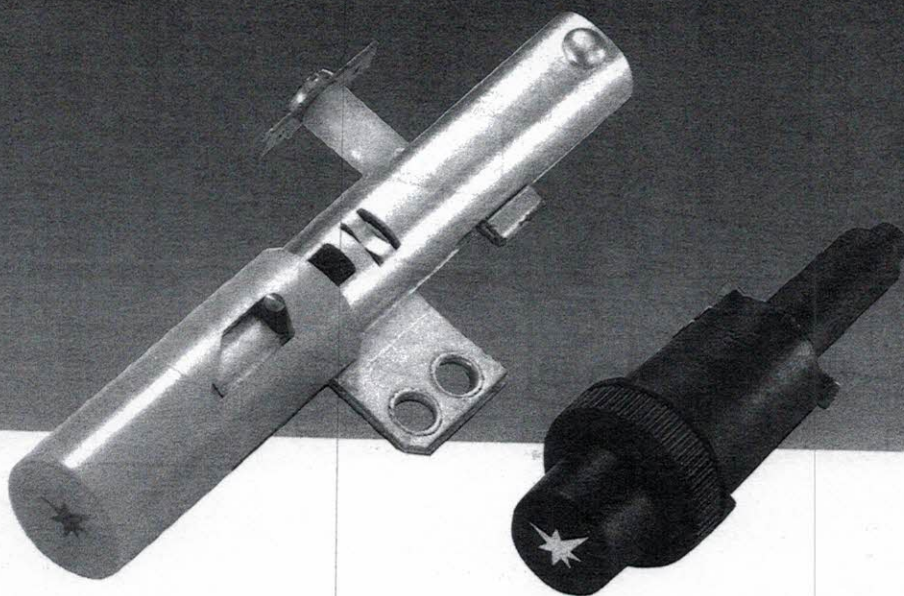

Piezo-Hoch-
spannungszünder
CP

High Tension Piezo
Electric Igniter
CP

Allumeur Electrique
Haute Tension
CP

**Piezo-Hochspannungszünder
CP 101 035 ff**

**High Tension Piezo Electric
Igniter CP 101 035 ff**

**Allumeur Electrique Haute
Tension CP 101 035 ff**

Abmessungen

Dimensions

Cotes

Bei den Piezozündern CP 101 035 ff handelt es sich um elektrische Anzündvorrichtungen nach DIN 3446 für Gasbrenner.
Anwendung: Gasgeräte für Raumheizung, Warmwasserbereitung, zum Kochen, Backen und Grillen.

High tension piezo electric igniters CP series conforming to DIN 3446.
Application: Room heating, water heating and cooking appliances.

L'allumeur Piézo CP 101 035 est un allumeur électrique conçu selon la norme DIN 3446.
Application: inter-allumage des gaz dans les appareils - radiateurs, radiants, cuisinières, fours, grilles etc.