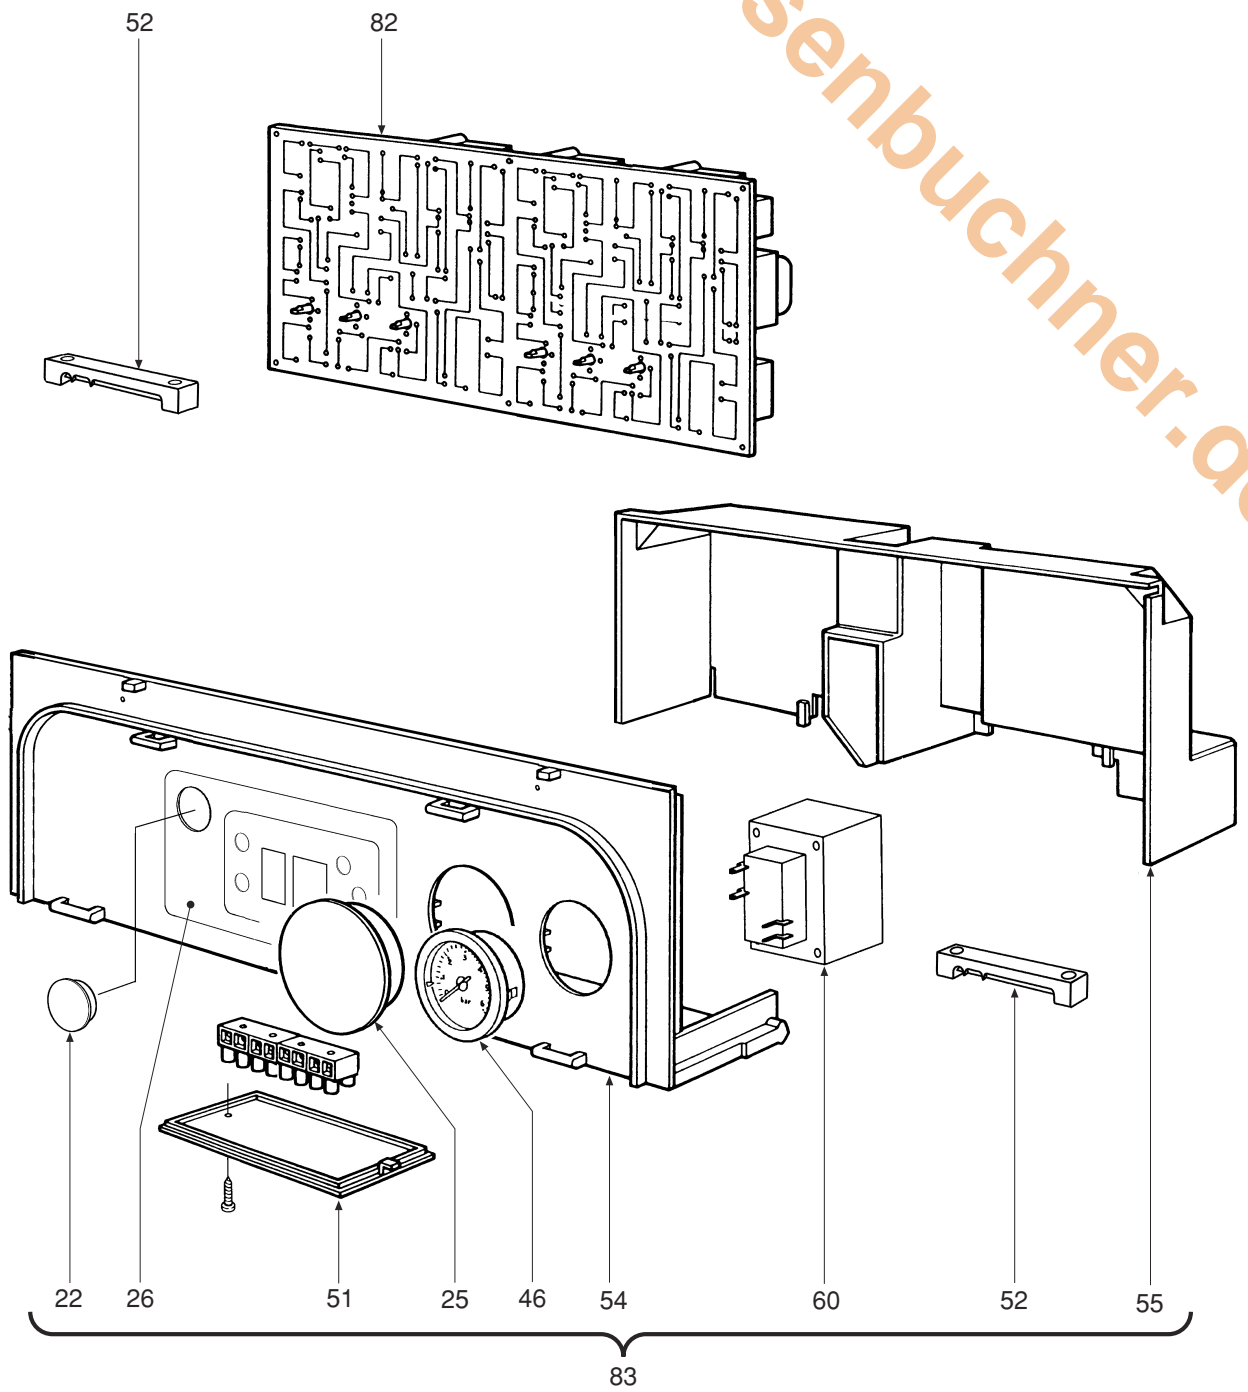

FERRULLI

HERMETISCHE BRENNKAMMER

04.02

LAGE	KODEX	BESCHREIBUNG	G20
1	31105390	Geräteverkleidung lackiert "weiß"	•
2	31149900	Kesselverkleidungsblech unten lackiert "weiß"	•
3	31213570	Anschlußkasten-Haltebügel	•
4	31213590	Stützbügel	•
5	31214580	Elektroden-Haltebügel	•
6	32002700	Brennkammer-Abdeckplatte	•
7	32117090	Verbindungsstück GebläseDeckel	•
08	32119260	Abgaskammerabdeckung	•
09	32119300	Gebläse-Halteplatte	•
10	32119310	Abdeckplatte Unterdruckkammer	•
11	32202750	Kontrollfenster	•
12	32700440	Dichtungsdekel Luftansaugung Ø 100	•
13	32700600	Gasdüse H-Gas"Abgase" Ø 45	•
13	32700610	Gasdüse H-Gas"Abgase" Ø 47	•
13	32700620	Gasdüse H-Gas "Abgase" Ø 50	•
13	32700820	Gasdüse H-Gas"Abgase" Ø 43	•
14	32914450	Abgas-Schutzblechplatte	•
15	32915170	Schutzblech Gassammler	•
16	34011840	Muffe 1/2"	•
17	34012090	Nutmutter 1/2"	•
18	34012100	Nutmutter 3/4"	•
19	34012220	Verlängerung 1/2"	•
20	34100431	Rahmen für Kontrollfensterglas	•
21	34300510	Befestigungsfeder Sicherheitstemperaturregler	•
22	35004550	ABS-Verschluß "grau"	•
23	35006150	Verschluß	•
24	35007290	Bedienfeldblende	•
25	35007420	Abdeckung Zeitschaltuhr	•
26	35007980	Schaltfeld	•
27	35100500	O-Ring 3087	•
28	35100530	O-Ring 2037	•
29	35100980	Dichtung Rohr Ø 80	•
30	35101000	Dichtung Rohr Ø 80 (Luftansaugung)	•
31	35101150	Druck-Meßstutzen "Luft"	•
32	35101310	Druck-Meßstutzen "Luft-gebläse"	•
33	35101450	Dichtung Rohr Ø 56	•
34	35101520	Kaminfegermeßstelle	•
35	35101550	Druck-Meßstutzen "Venturi"	•
36	35101560	Dichtung 32x32x2	•
37	35315240	Kontrollfensterglas Ø 30	•
38	35322210	Wärmedämmung Brennkammer seitlich	•
39	35322220	Wärmedämmung hinten, Brennkammertür	•
40	35322230	Wärmedämmung Brennkammertür	•
41	35322350	Wärmedämmung Brennkammer vorn	•
42	36200500	Tauch-Temperaturfühler	•
43	36200560	Temperaturkontaktfühler	•
44	36400060	Differential-Luftdruckwächter	•
45	36400100	Sicherheitstemperaturbegrenzer mit vergoldeten Kontakten 100°, ohne Flansch	•