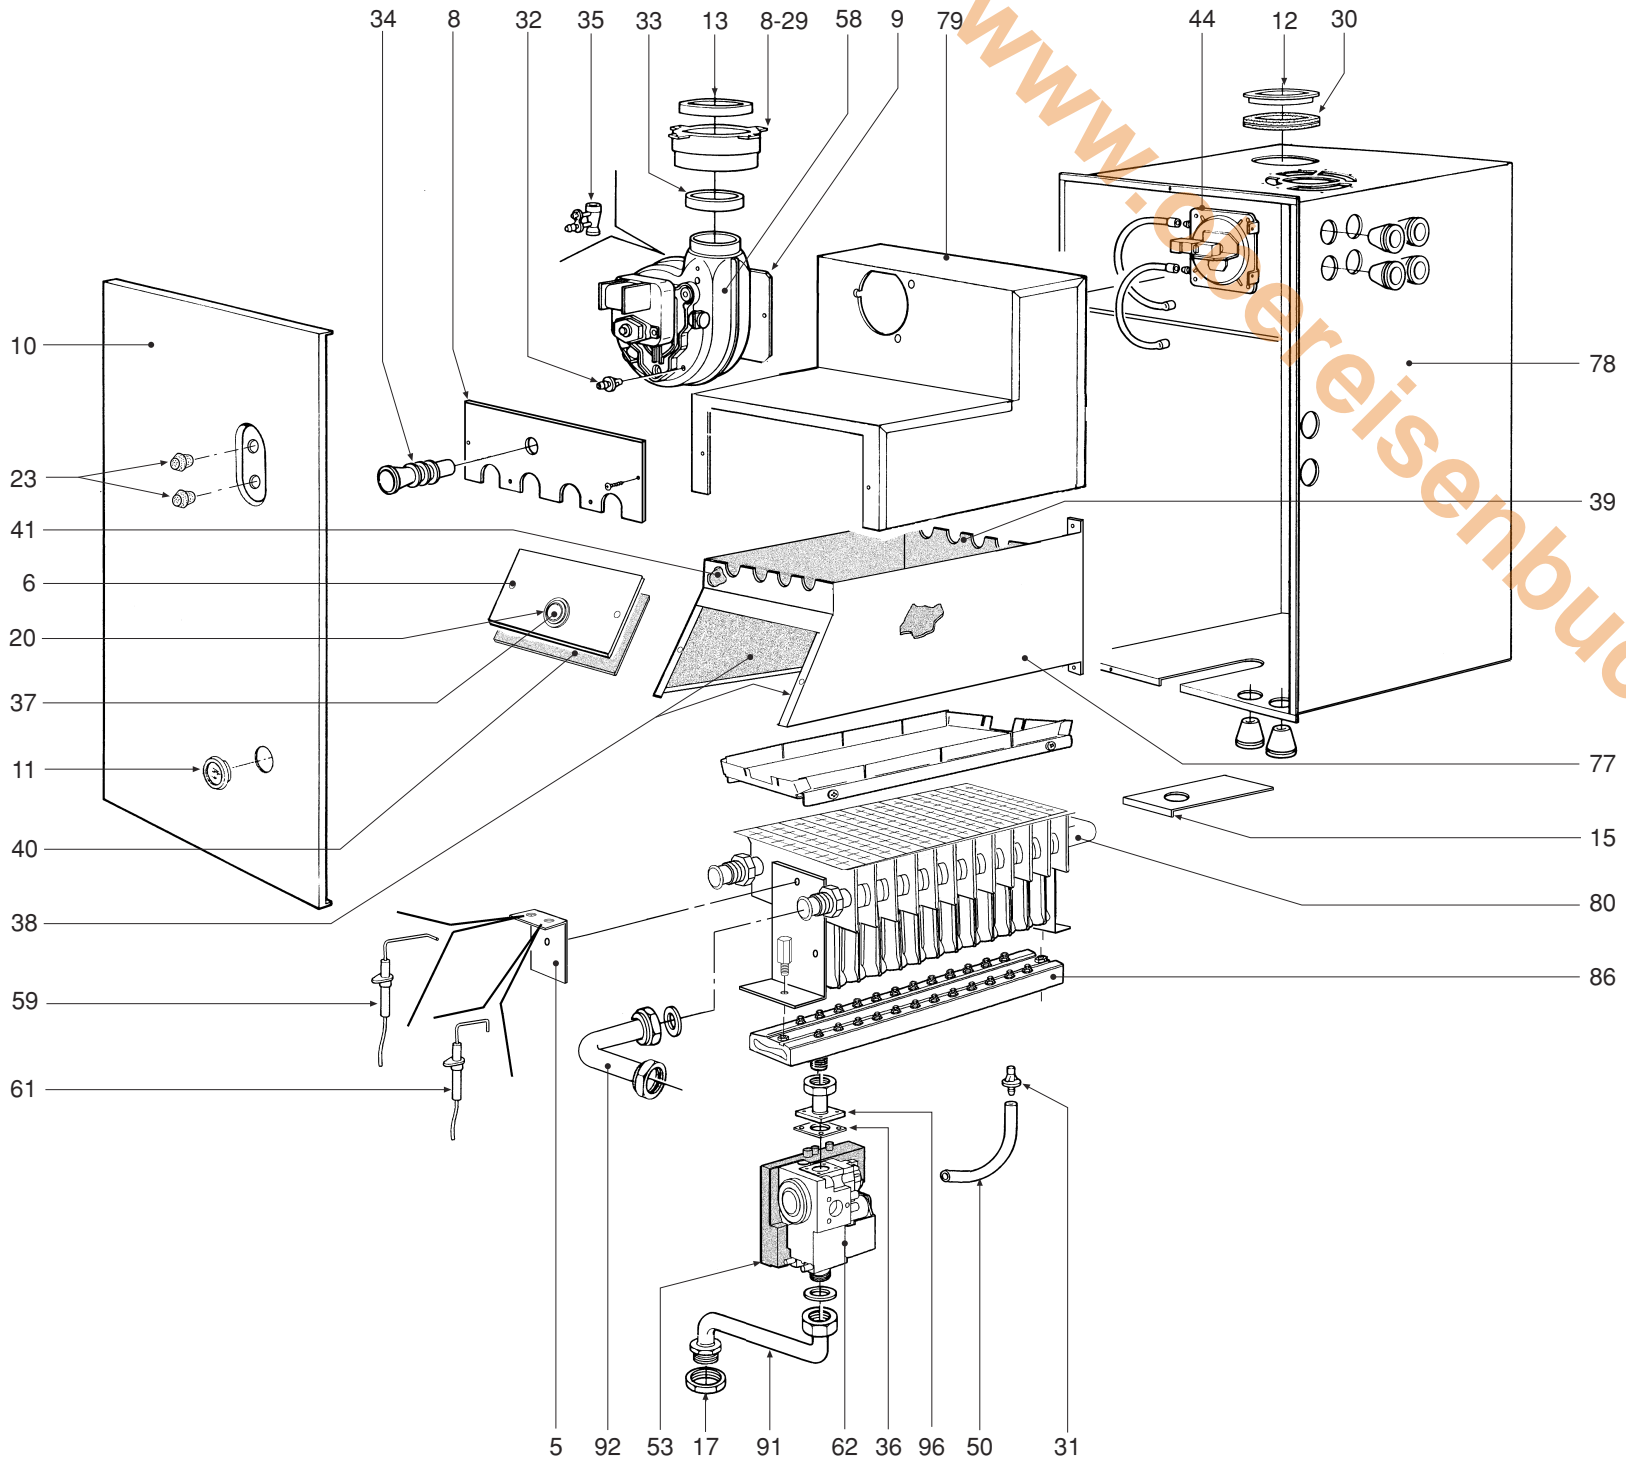

FERRULLI

HERMETISCHE BRENNKAMMER

04.02

LAGE	KODEX	BESCHREIBUNG	G20
1	31105390	Geräteverkleidung lackiert "weiß"	•
2	31149900	Kesselverkleidungsblech unten lackiert "weiß"	•
3	31213570	Anschlußkasten-Haltebügel	•
4	31213590	Stützbügel	•
5	31214580	Elektroden-Haltebügel	•
6	32002700	Brennkammer-Abdeckplatte	•
7	32117090	Verbindungsstück GebläseDeckel	•
08	32119260	Abgaskammerabdeckung	•
09	32119300	Gebläse-Halteplatte	•
10	32119310	Abdeckplatte Unterdruckkammer	•
11	32202750	Kontrollfenster	•
12	32700440	Dichtungsdekel Luftansaugung Ø 100	•
13	32700600	Gasdüse H-Gas"Abgase" Ø 45	•
13	32700610	Gasdüse H-Gas"Abgase" Ø 47	•
13	32700620	Gasdüse H-Gas "Abgase" Ø 50	•
13	32700820	Gasdüse H-Gas"Abgase" Ø 43	•
14	32914450	Abgas-Schutzblechplatte	•
15	32915170	Schutzblech Gassammler	•
16	34011840	Muffe 1/2"	•
17	34012090	Nutmutter 1/2"	•
18	34012100	Nutmutter 3/4"	•
19	34012220	Verlängerung 1/2"	•
20	34100431	Rahmen für Kontrollfensterglas	•
21	34300510	Befestigungsfeder Sicherheitstemperaturregler	•
22	35004550	ABS-Verschluß "grau"	•
23	35006150	Verschluß	•
24	35007290	Bedienfeldblende	•
25	35007420	Abdeckung Zeitschaltuhr	•
26	35007980	Schaltfeld	•
27	35100500	O-Ring 3087	•
28	35100530	O-Ring 2037	•
29	35100980	Dichtung Rohr Ø 80	•
30	35101000	Dichtung Rohr Ø 80 (Luftansaugung)	•
31	35101150	Druck-Meßstutzen "Luft"	•
32	35101310	Druck-Meßstutzen "Luft-gebläse"	•
33	35101450	Dichtung Rohr Ø 56	•
34	35101520	Kaminfegermeßstelle	•
35	35101550	Druck-Meßstutzen "Venturi"	•
36	35101560	Dichtung 32x32x2	•
37	35315240	Kontrollfensterglas Ø 30	•
38	35322210	Wärmedämmung Brennkammer seitlich	•
39	35322220	Wärmedämmung hinten, Brennkammertür	•
40	35322230	Wärmedämmung Brennkammertür	•
41	35322350	Wärmedämmung Brennkammer vorn	•
42	36200500	Tauch-Temperaturfühler	•
43	36200560	Temperaturkontaktfühler	•
44	36400060	Differential-Luftdruckwächter	•
45	36400100	Sicherheitstemperaturbegrenzer mit vergoldeten Kontakten 100°, ohne Flansch	•