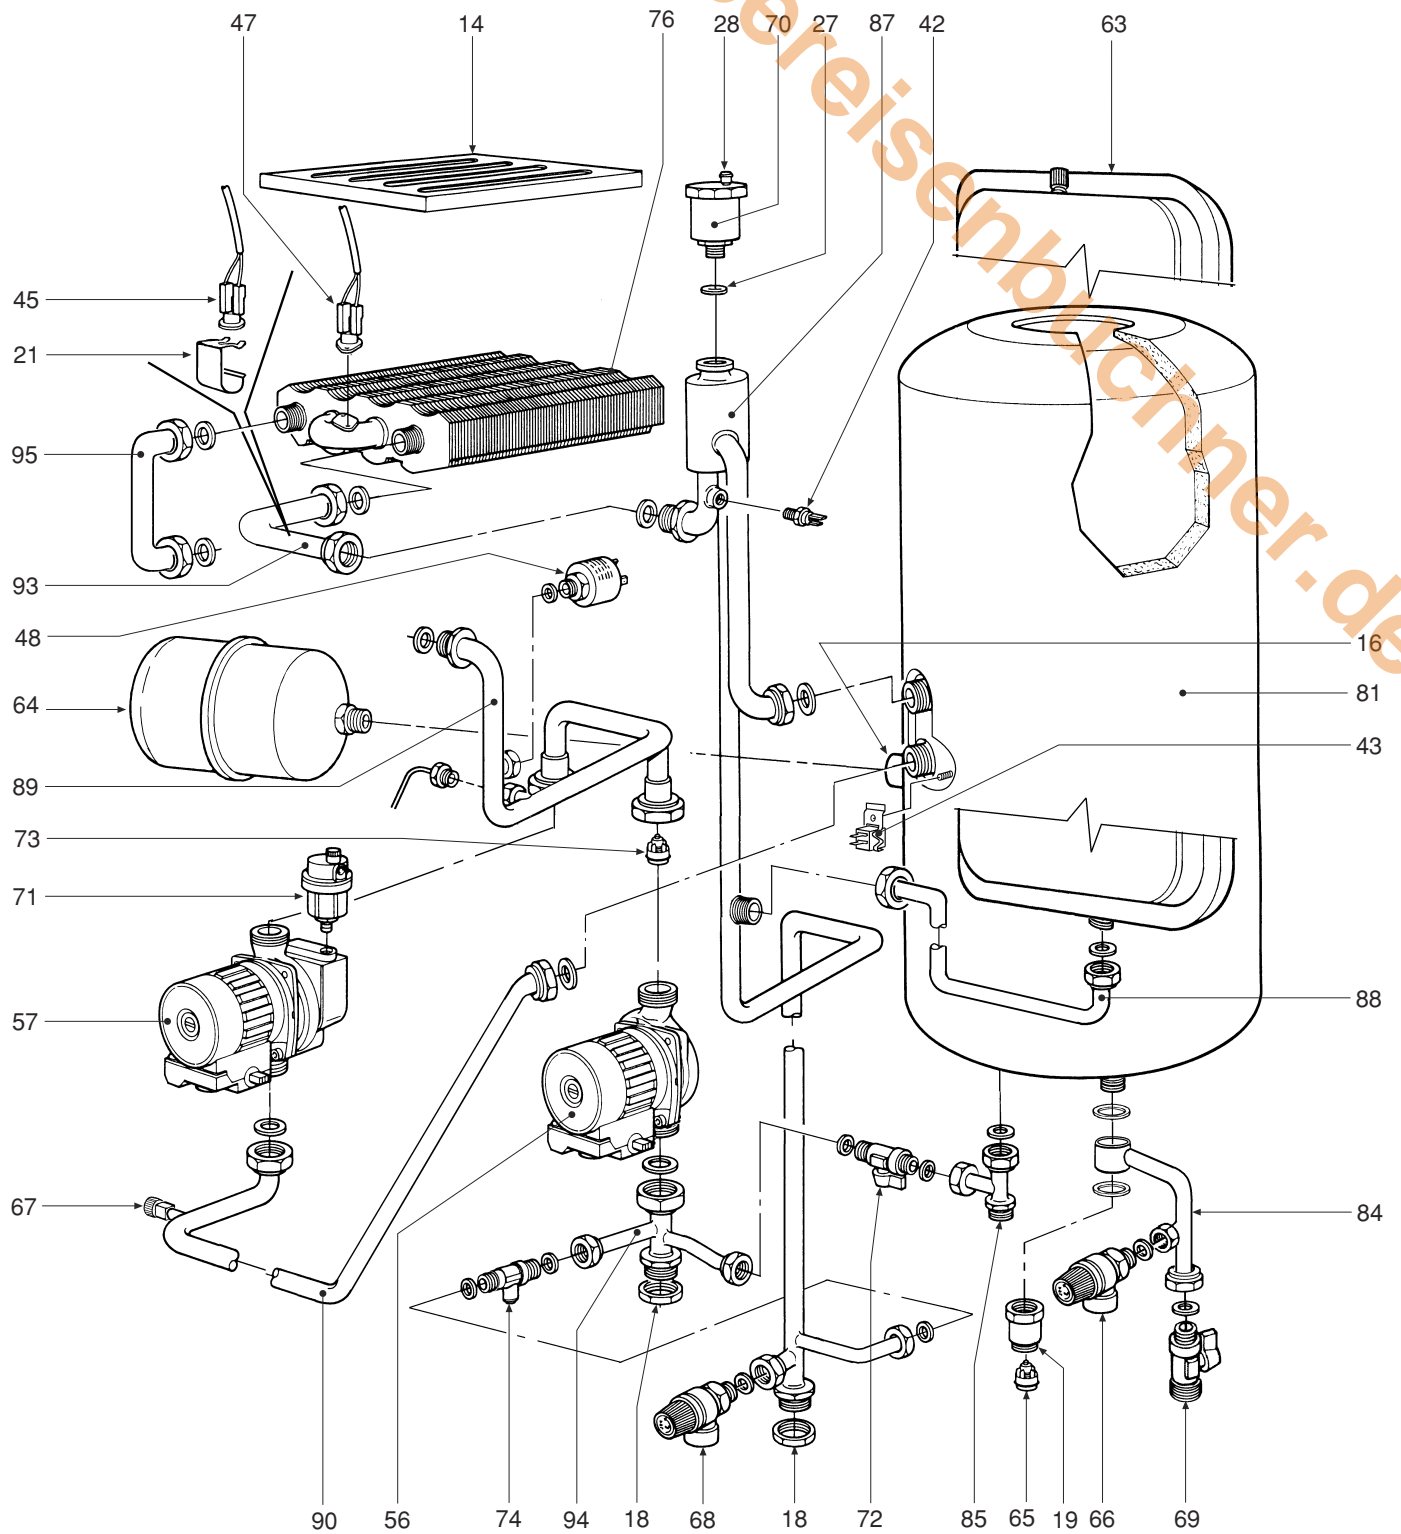

FERRULLI

HERMETISCHE BRENNKAMMER

04.02

LAGE	KODEX	BESCHREIBUNG	G20
1	31105390	Geräteverkleidung lackiert "weiß"	•
2	31149900	Kesselverkleidungsblech unten lackiert "weiß"	•
3	31213570	Anschlußkasten-Haltebügel	•
4	31213590	Stützbügel	•
5	31214580	Elektroden-Haltebügel	•
6	32002700	Brennkammer-Abdeckplatte	•
7	32117090	Verbindungsstück GebläseDeckel	•
08	32119260	Abgaskammerabdeckung	•
09	32119300	Gebläse-Halteplatte	•
10	32119310	Abdeckplatte Unterdruckkammer	•
11	32202750	Kontrollfenster	•
12	32700440	Dichtungsdekel Luftansaugung Ø 100	•
13	32700600	Gasdüse H-Gas"Abgase" Ø 45	•
13	32700610	Gasdüse H-Gas"Abgase" Ø 47	•
13	32700620	Gasdüse H-Gas "Abgase" Ø 50	•
13	32700820	Gasdüse H-Gas"Abgase" Ø 43	•
14	32914450	Abgas-Schutzblechplatte	•
15	32915170	Schutzblech Gassammler	•
16	34011840	Muffe 1/2"	•
17	34012090	Nutmutter 1/2"	•
18	34012100	Nutmutter 3/4"	•
19	34012220	Verlängerung 1/2"	•
20	34100431	Rahmen für Kontrollfensterglas	•
21	34300510	Befestigungsfeder Sicherheitstemperaturregler	•
22	35004550	ABS-Verschluß "grau"	•
23	35006150	Verschluß	•
24	35007290	Bedienfeldblende	•
25	35007420	Abdeckung Zeitschaltuhr	•
26	35007980	Schaltfeld	•
27	35100500	O-Ring 3087	•
28	35100530	O-Ring 2037	•
29	35100980	Dichtung Rohr Ø 80	•
30	35101000	Dichtung Rohr Ø 80 (Luftansaugung)	•
31	35101150	Druck-Meßstutzen "Luft"	•
32	35101310	Druck-Meßstutzen "Luft-gebläse"	•
33	35101450	Dichtung Rohr Ø 56	•
34	35101520	Kaminfegermeßstelle	•
35	35101550	Druck-Meßstutzen "Venturi"	•
36	35101560	Dichtung 32x32x2	•
37	35315240	Kontrollfensterglas Ø 30	•
38	35322210	Wärmedämmung Brennkammer seitlich	•
39	35322220	Wärmedämmung hinten, Brennkammertür	•
40	35322230	Wärmedämmung Brennkammertür	•
41	35322350	Wärmedämmung Brennkammer vorn	•
42	36200500	Tauch-Temperaturfühler	•
43	36200560	Temperaturkontaktfühler	•
44	36400060	Differential-Luftdruckwächter	•
45	36400100	Sicherheitstemperaturbegrenzer mit vergoldeten Kontakten 100°, ohne Flansch	•