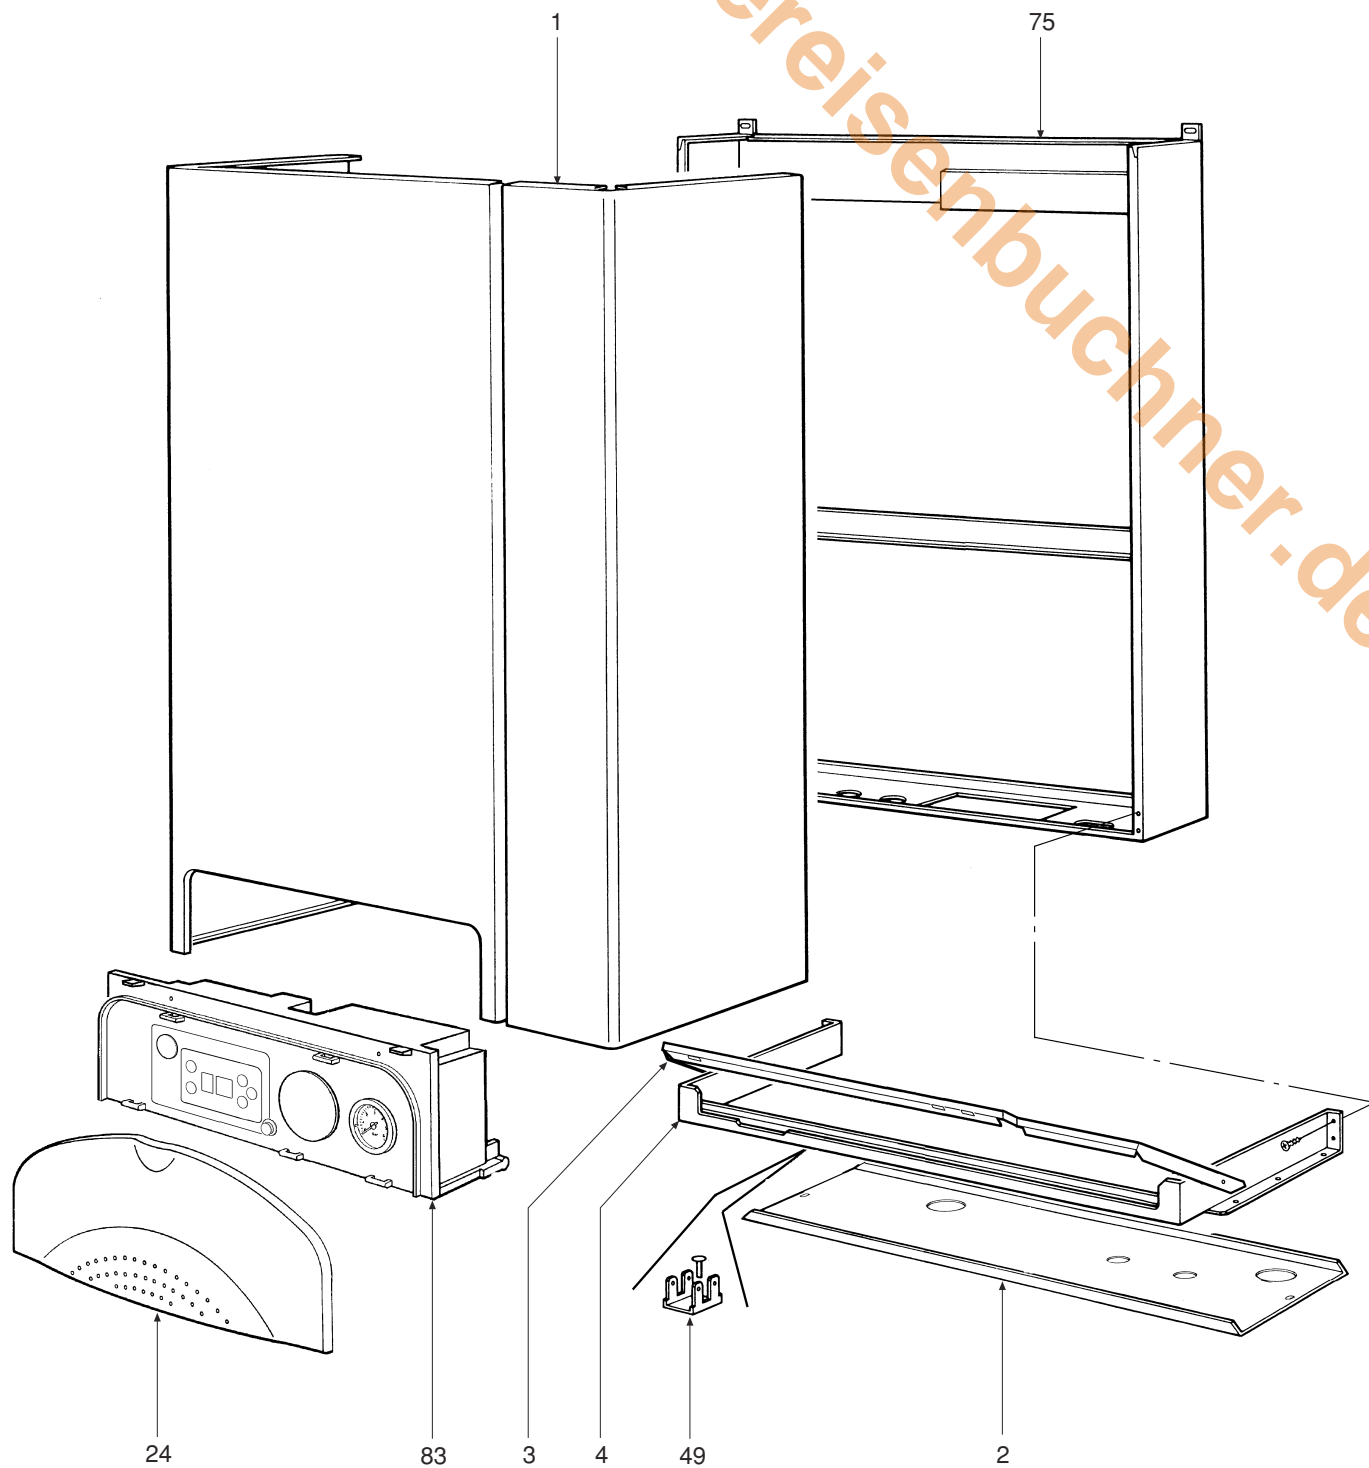

FERRULLI

HERMETISCHE BRENNKAMMER

04.02

LAGE	KODEX	BESCHREIBUNG	G20
1	31105390	Geräteverkleidung lackiert "weiß"	•
2	31149900	Kesselverkleidungsblech unten lackiert "weiß"	•
3	31213570	Anschlußkasten-Haltebügel	•
4	31213590	Stützbügel	•
5	31214580	Elektroden-Haltebügel	•
6	32002700	Brennkammer-Abdeckplatte	•
7	32117090	Verbindungsstück GebläseDeckel	•
08	32119260	Abgaskammerabdeckung	•
09	32119300	Gebläse-Halteplatte	•
10	32119310	Abdeckplatte Unterdruckkammer	•
11	32202750	Kontrollfenster	•
12	32700440	Dichtungsdekel Luftansaugung Ø 100	•
13	32700600	Gasdüse H-Gas"Abgase" Ø 45	•
13	32700610	Gasdüse H-Gas"Abgase" Ø 47	•
13	32700620	Gasdüse H-Gas "Abgase" Ø 50	•
13	32700820	Gasdüse H-Gas"Abgase" Ø 43	•
14	32914450	Abgas-Schutzblechplatte	•
15	32915170	Schutzblech Gassammler	•
16	34011840	Muffe 1/2"	•
17	34012090	Nutmutter 1/2"	•
18	34012100	Nutmutter 3/4"	•
19	34012220	Verlängerung 1/2"	•
20	34100431	Rahmen für Kontrollfensterglas	•
21	34300510	Befestigungsfeder Sicherheitstemperaturregler	•
22	35004550	ABS-Verschluß "grau"	•
23	35006150	Verschluß	•
24	35007290	Bedienfeldblende	•
25	35007420	Abdeckung Zeitschaltuhr	•
26	35007980	Schaltfeld	•
27	35100500	O-Ring 3087	•
28	35100530	O-Ring 2037	•
29	35100980	Dichtung Rohr Ø 80	•
30	35101000	Dichtung Rohr Ø 80 (Luftansaugung)	•
31	35101150	Druck-Meßstutzen "Luft"	•
32	35101310	Druck-Meßstutzen "Luft-gebläse"	•
33	35101450	Dichtung Rohr Ø 56	•
34	35101520	Kaminfegermeßstelle	•
35	35101550	Druck-Meßstutzen "Venturi"	•
36	35101560	Dichtung 32x32x2	•
37	35315240	Kontrollfensterglas Ø 30	•
38	35322210	Wärmedämmung Brennkammer seitlich	•
39	35322220	Wärmedämmung hinten, Brennkammertür	•
40	35322230	Wärmedämmung Brennkammertür	•
41	35322350	Wärmedämmung Brennkammer vorn	•
42	36200500	Tauch-Temperaturfühler	•
43	36200560	Temperaturkontaktfühler	•
44	36400060	Differential-Luftdruckwächter	•
45	36400100	Sicherheitstemperaturbegrenzer mit vergoldeten Kontakten 100°, ohne Flansch	•