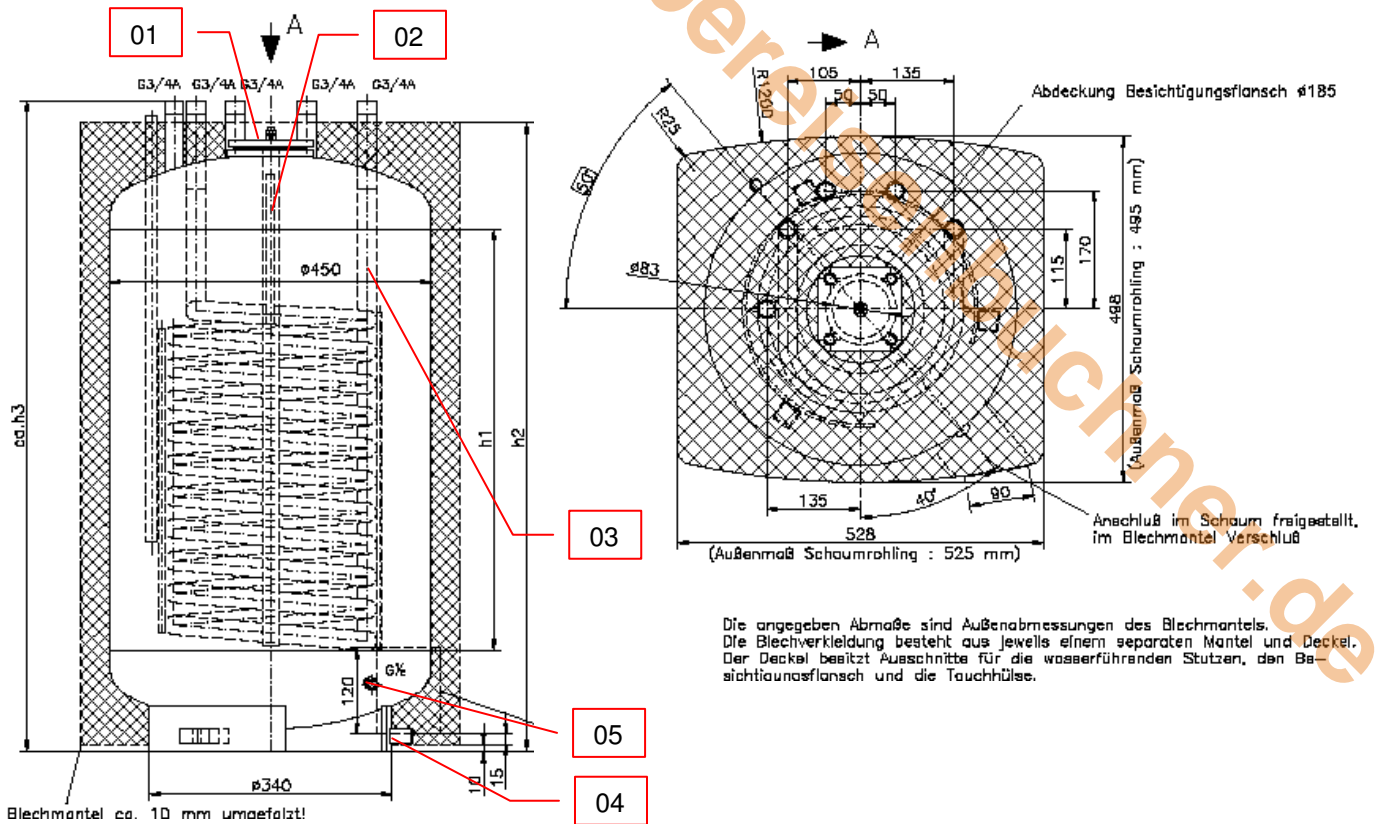

Ersatzteilliste für Speicher Neptun B 120

ab Bj. 2004 bis 2007 (Fabrikat FLAMCO)

Pos.	Art. GFW	Bezeichnung	Stückzahl/Speicher
01	552501	Flanschset bestehend aus:	
		Flansch emailliert mit Bohrung	1
		Dichtung DN80	1
		Schraube M12	4
		Mutter M12	4
		Scheibe 13	4
02	552502	Mg-Anode LM Ø22x700	1
03	552503	Univ.-Rohr GT-PB-DD18x2 (KW)	0,75m mit Bördel
04	552504	Verstellfuß M10x35 mit KS-T.	3
		Einsteckbuchse M10 f. RR 30x3	3
05	552505	KFE-Hahn 1/2"	1