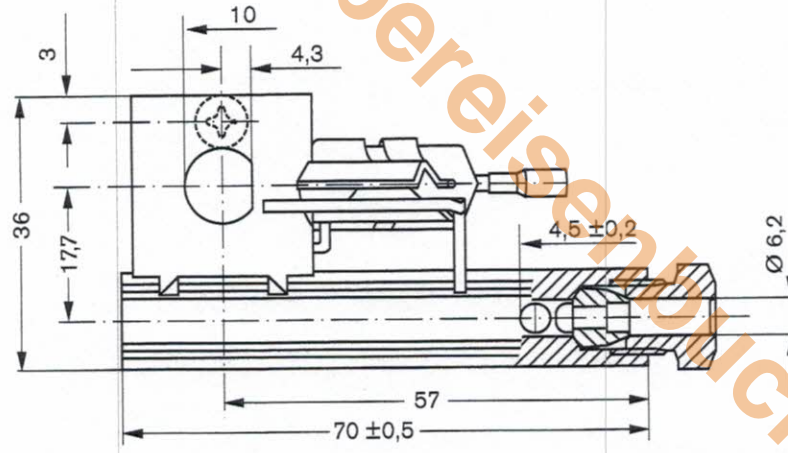

Kühlschrankbrenner  
CB 506

Refrigerator Burner  
CB 506

Brûleur à gaz pour  
réfrigérateur  
CB 506

 **JUNKERS**  
Bosch Gruppe

$\alpha^\circ$  Lage Schlauchloch  $\varnothing$  10 mm  
 $\beta^\circ$  Lage Befestigungsschraube M 4

$\alpha^\circ$  Position observation hole dia 10 mm  
 $\beta^\circ$  Position fixing screw M 4

$\alpha^\circ$  Voyant flamme  $\varnothing$  10 mm  
 $\beta^\circ$  Vis de fixation M 4