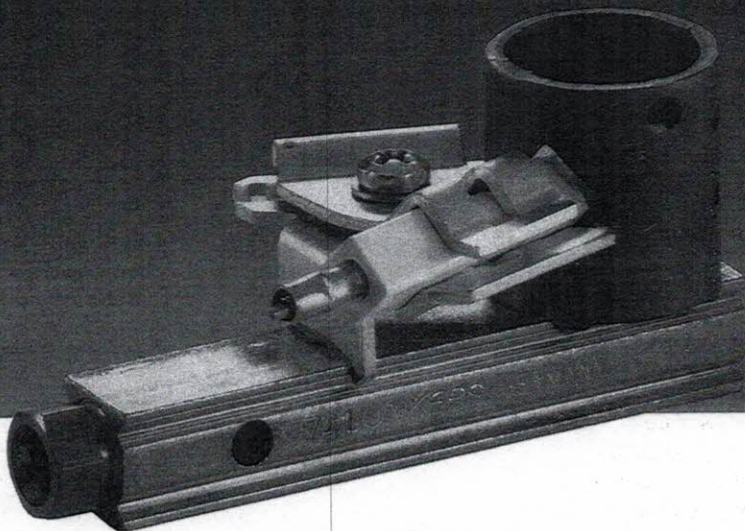

Kühlschrankbrenner  
CB 506

Refrigerator Burner  
CB 506

Brûleur à gaz pour  
réfrigérateur  
CB 506

 **JUNKERS**  
Bosch Gruppe

$\alpha^\circ$  Lage Schlauchloch  $\varnothing$  10 mm  
 $\beta^\circ$  Lage Befestigungsschraube M 4

$\alpha^\circ$  Position observation hole dia 10 mm  
 $\beta^\circ$  Position fixing screw M 4

$\alpha^\circ$  Voyant flamme  $\varnothing$  10 mm  
 $\beta^\circ$  Vis de fixation M 4