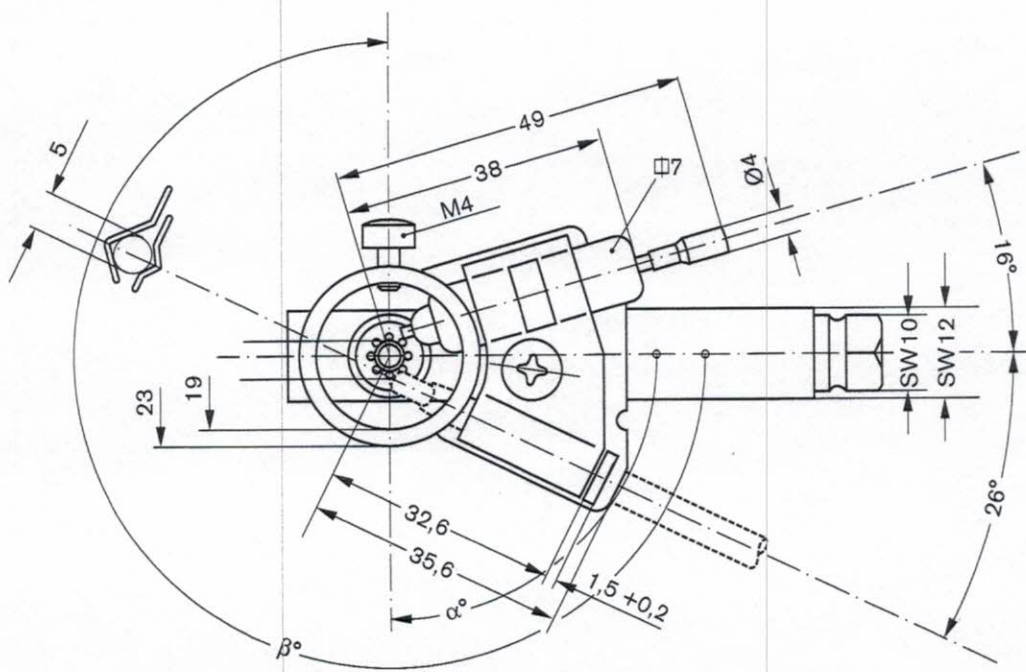

Kühlschrankbrenner  
CB 506

Refrigerator Burner  
CB 506

Brûleur à gaz pour  
réfrigérateur  
CB 506

 **JUNKERS**  
Bosch Gruppe

$\alpha^\circ$  Lage Schlauchloch  $\varnothing$  10 mm  
 $\beta^\circ$  Lage Befestigungsschraube M 4

$\alpha^\circ$  Position observation hole dia 10 mm  
 $\beta^\circ$  Position fixing screw M 4

$\alpha^\circ$  Voyant flamme  $\varnothing$  10 mm  
 $\beta^\circ$  Vis de fixation M 4