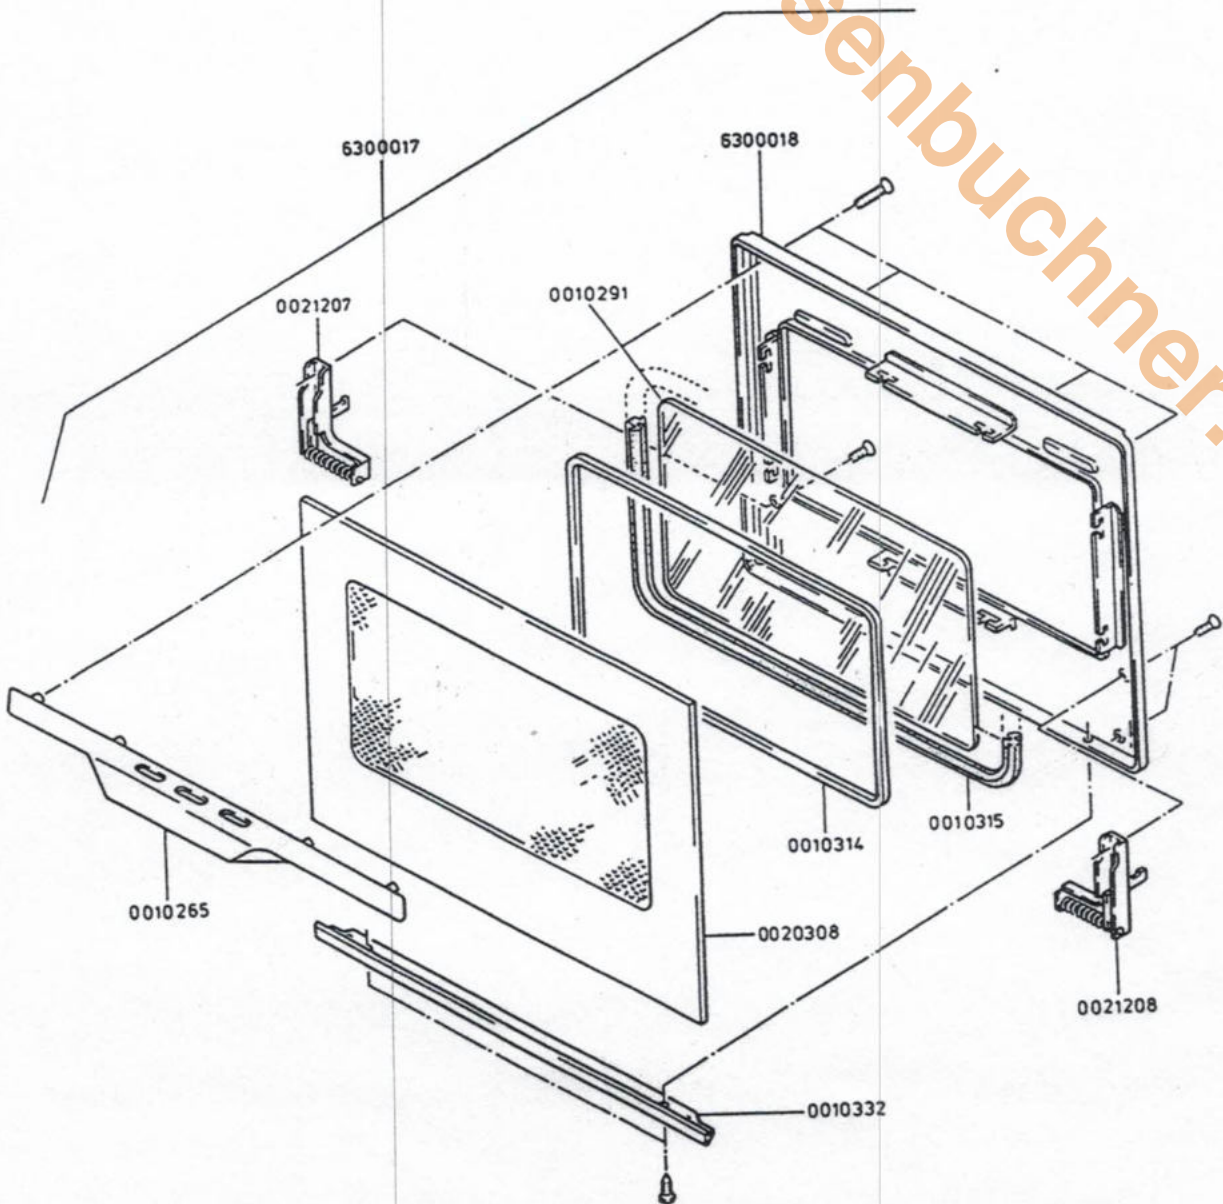

Chassis

Düsentabelle .0002.01

Schaltplan 4 -10163.00

Hahnrohr 60 cm

www.ober-eisenbuchner.de

Backofentür
60 cm

www.obereisenbuchner.de

www.obereisenbuchner.de