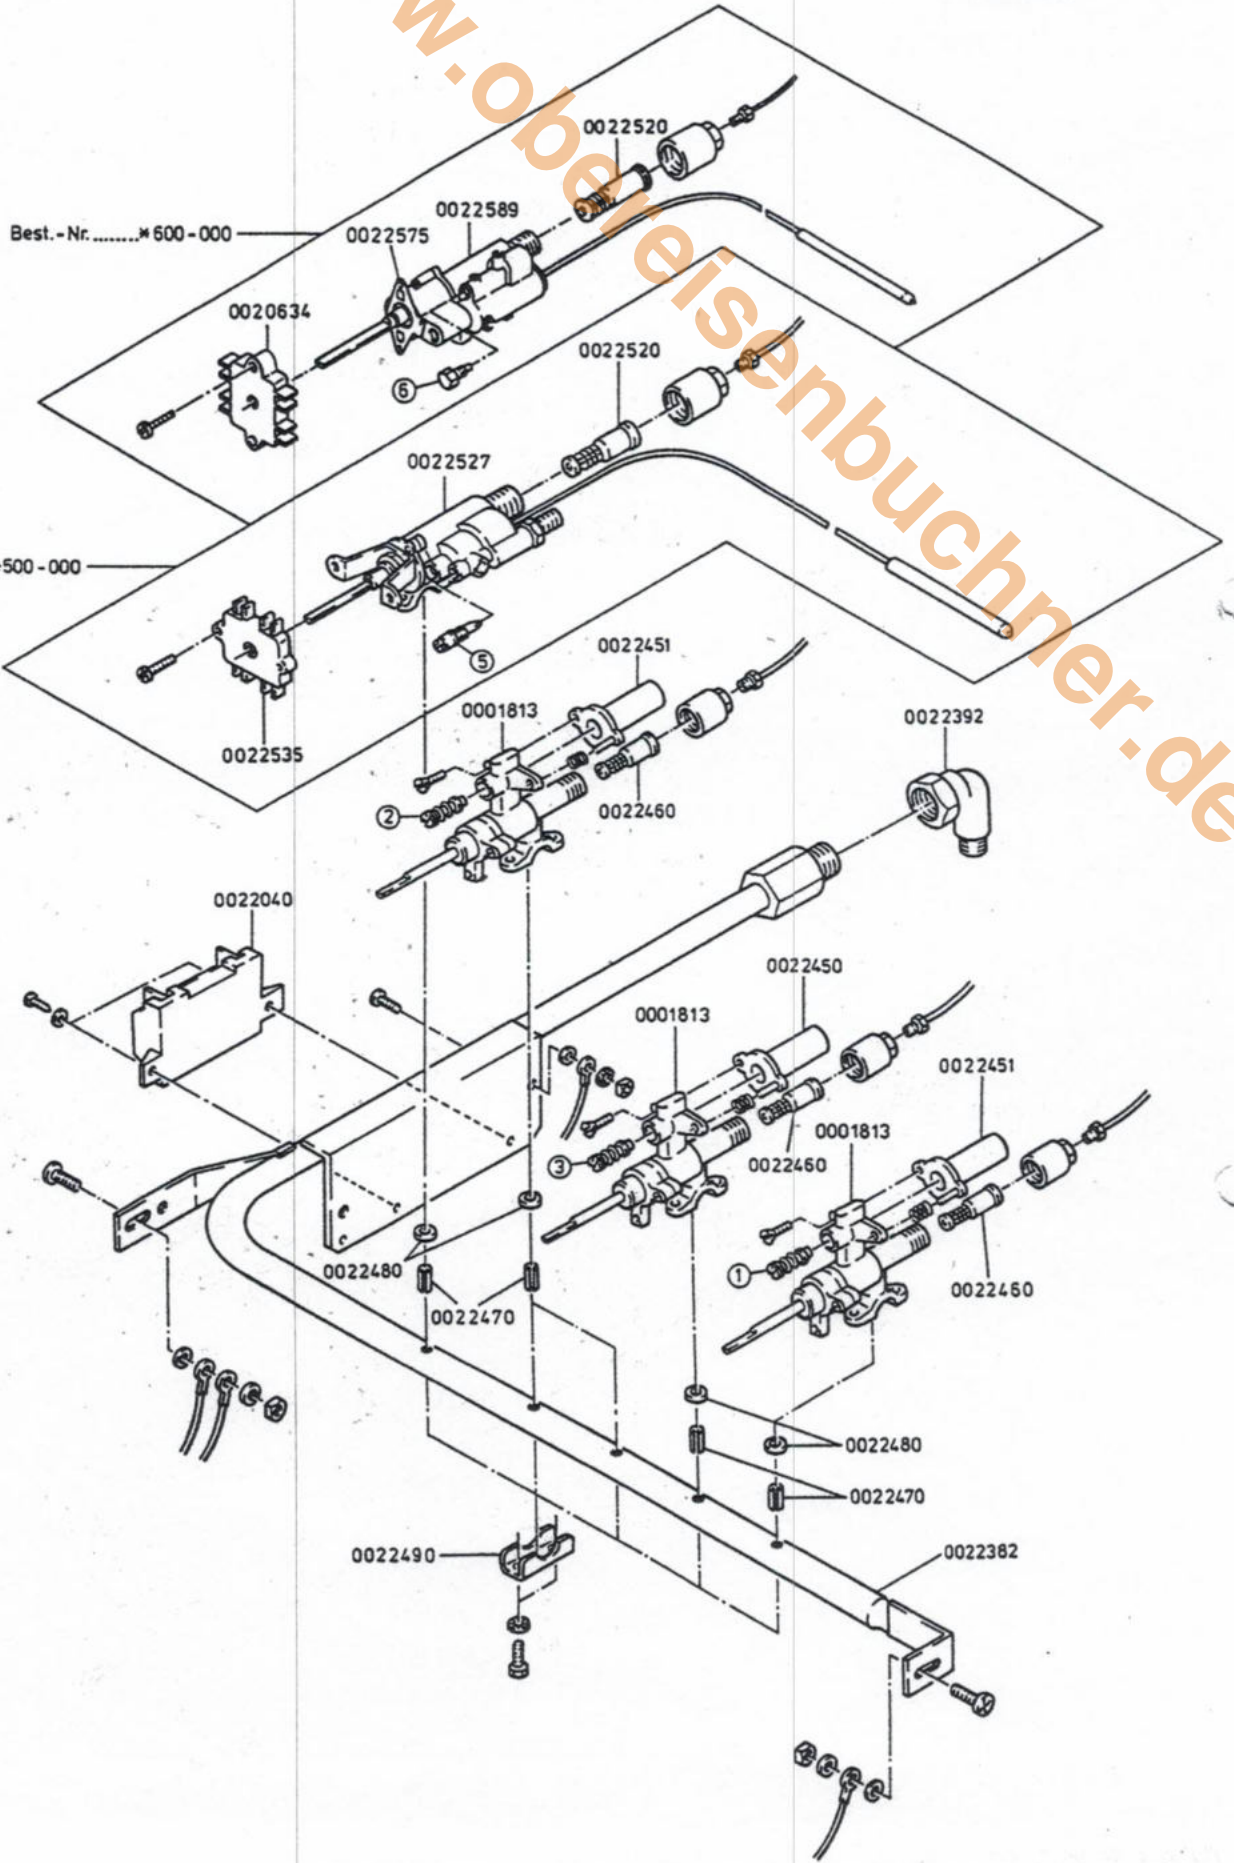

Gasart: E5

Abdeckplatte 0011.0001.00

Kochteil 0025.0002.02

Schalterblende 0035.0002.01

Hahnrohr 0041.0005.03

Backofen 0053.0004.05

Backofentür 0063.0001.00

Gerätewagen 0071.0001.00

bis F. Nr.: 226114 /

Gasart: SA

Abdeckplatte 0011.0001.00

Kochteil 0025.0002.02

Schalterblende 0035.0002.01

Hahnrohr 0041.0005.03

Backofen 0053.0004.05

Backofentür 0063.0001.00

Chassis

Düsentabelle .0002.01

Schaltplan 4 -10163.00

Hahnrohr 60 cm

www.ober-eisenbuchner.de

Backofentür
60 cm

www.obereisenbuchner.de

www.obereisenbuchner.de