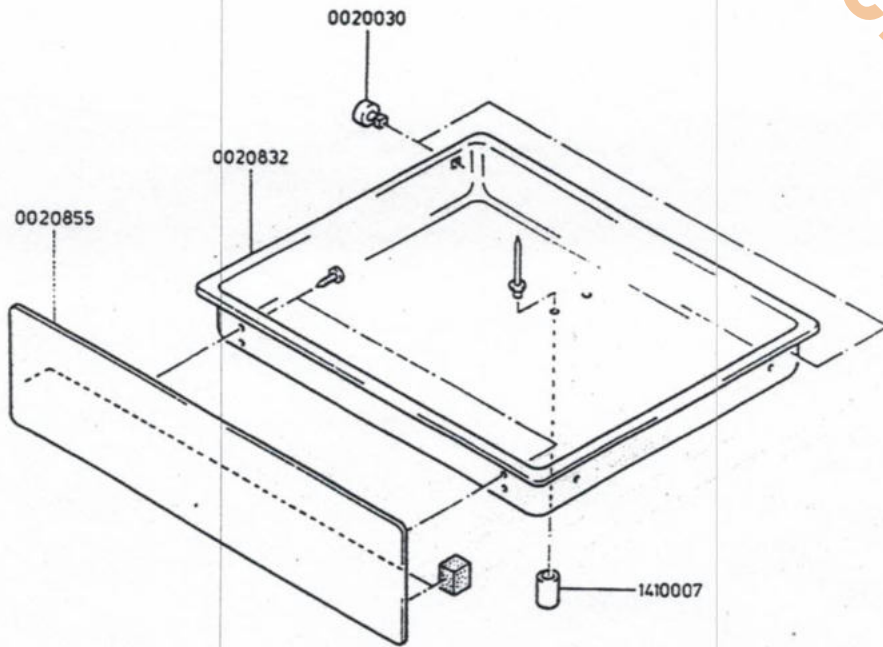

www.obereisenbuchner.de

Gerätewagen
60 cm