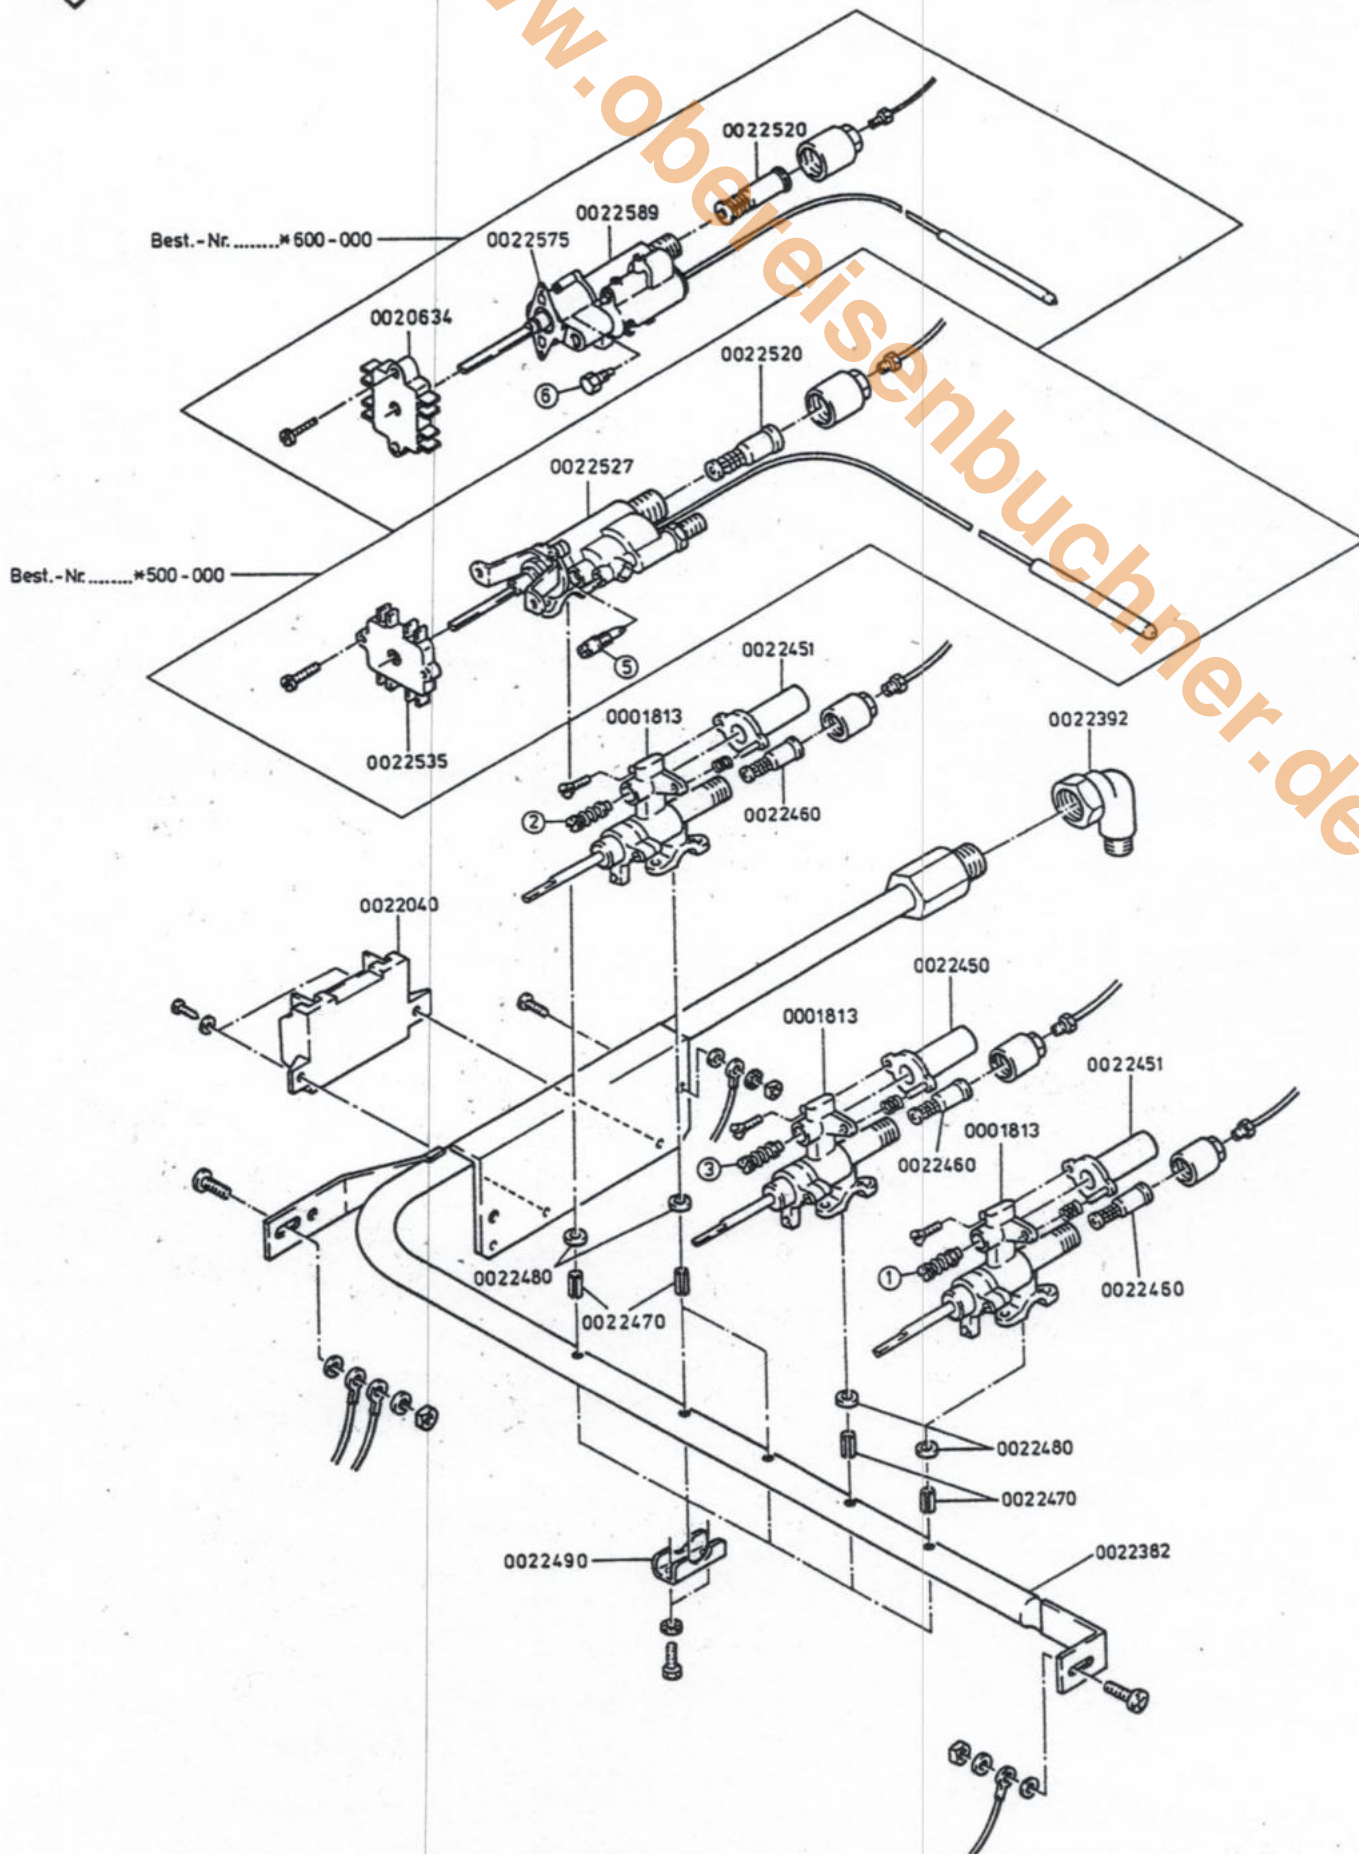

Hahnrohr 60 cm

www.ober-eisenbuchner.de