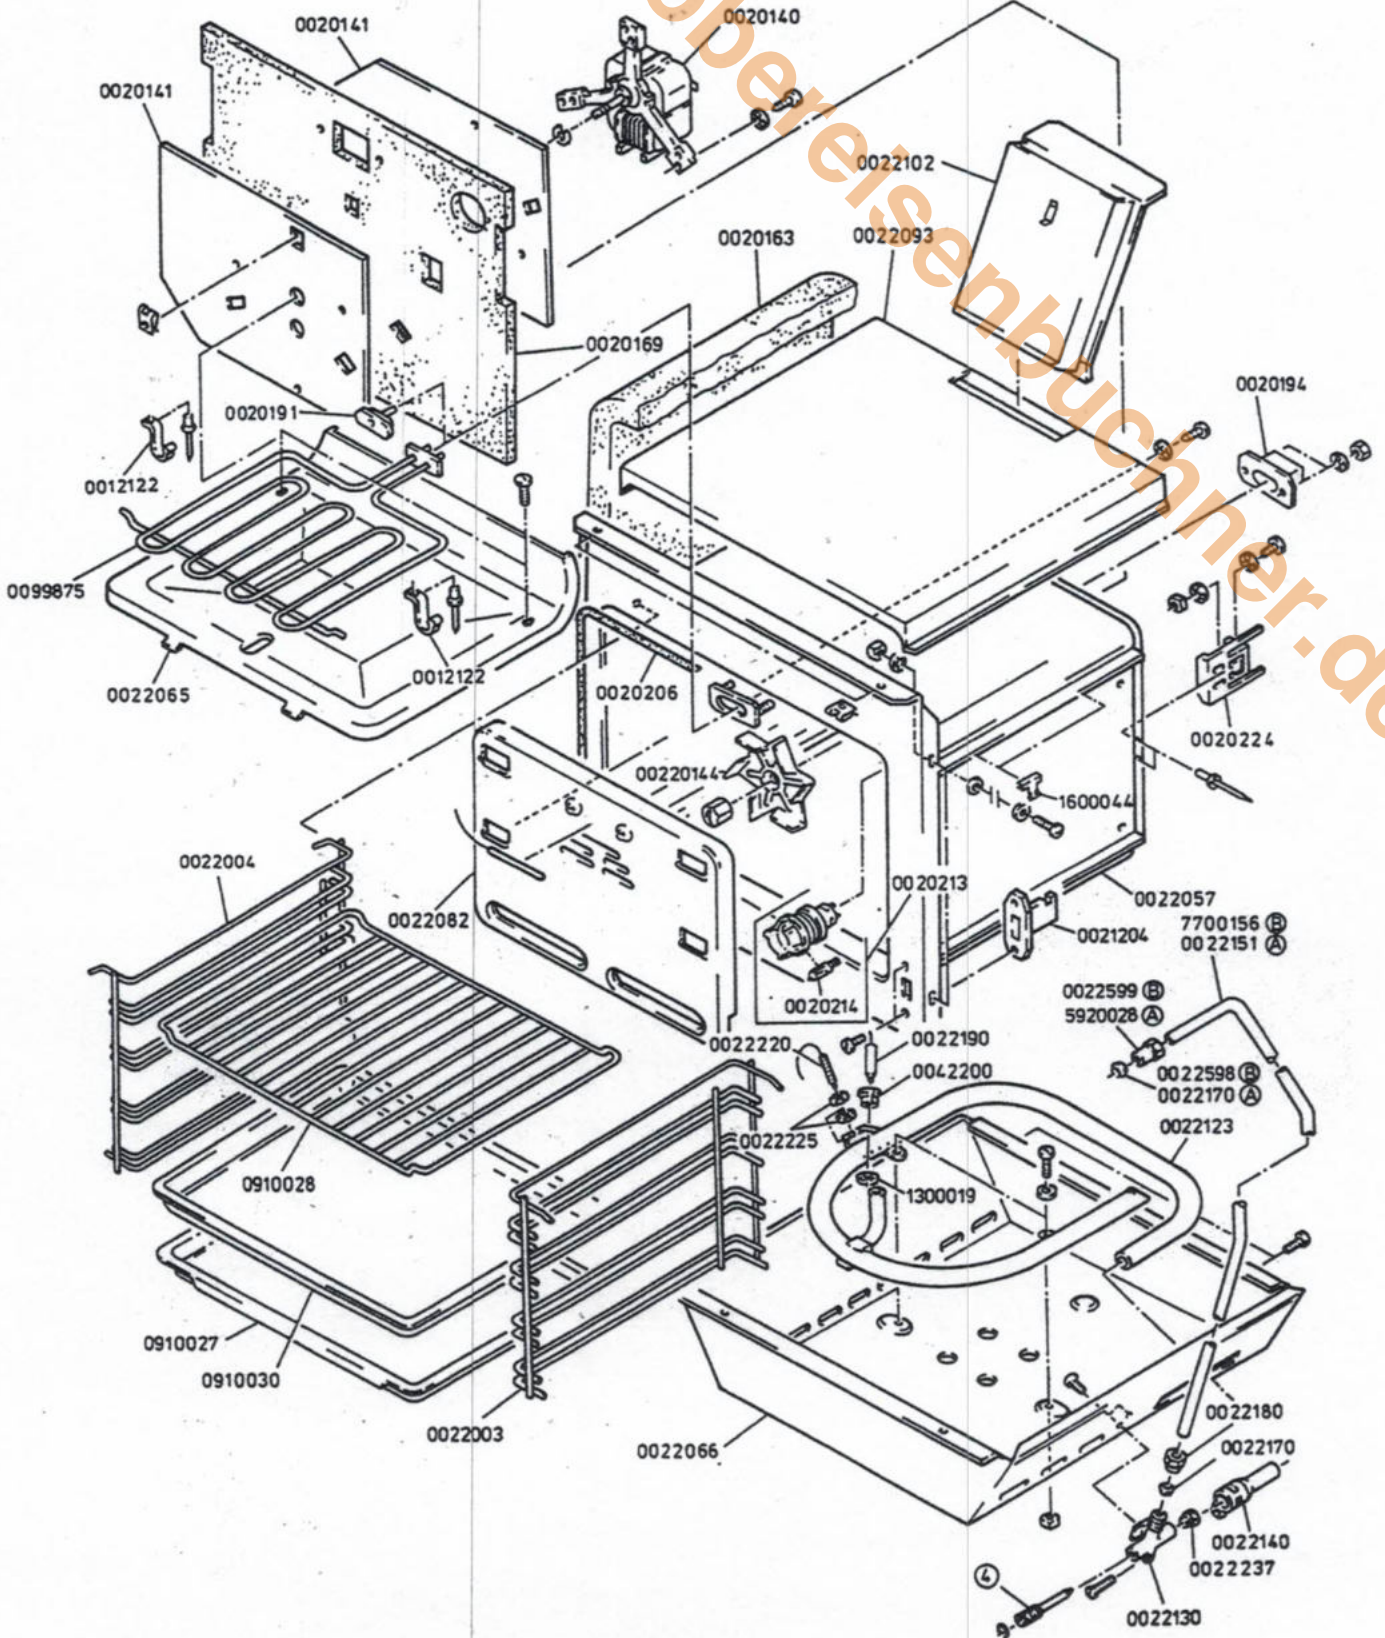

Hahnrohr 60 cm

www.ober-eisenbuchner.de

www.oberleisenbuchner.de

Backofen - Gas 60 cm

CODE-NR. POS. ④ SIEHE DÜSENTABELLE
 CODE-NR. ① -BEST-NR. * 500-000
 CODE-NR. ② -BEST-NR. * 600-000

Backofentür
60 cm

www.obereisenbuchner.de