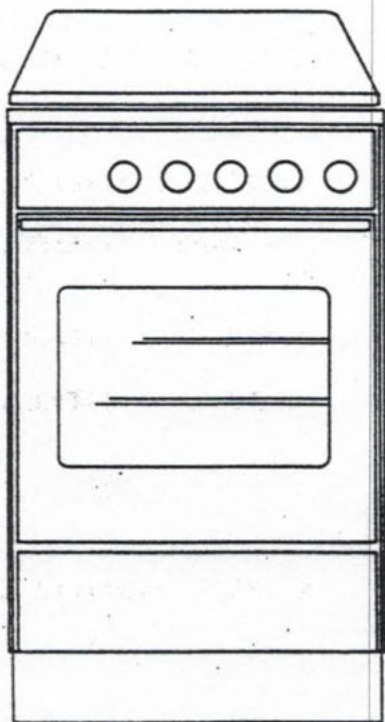

Gas - Standherd

Best. Nr.: GV 64 ZGKB
Typ: G 60 K.2.1
von F. Nr.: 226118 / 1820
bis F. Nr.: 226118 /
Gasart: EE

Abdeckplatte	0011.0001.00
Kochteil	0025.0002.02
Schalterblende	0035.0002.01
Hahnrohr	0041.0005.03
Backofen	0053.0002.05
Backofentür	0063.0001.00
Gerätewagen	0071.0001.00
Verkleidung Chassis	0083.0001.00
Düsentabelle	.0002.01
Schaltplan	4 -10163.00

Gas - Standherd

Best. Nr.: GV 64 ZGKB

Typ: G 60 K.2.1

von F. Nr.: 226119 / 1605

bis F. Nr.: 226119 /

Gasart: F5

Abdeckplatte 0011.0001.00

Kochteil 0025.0002.02