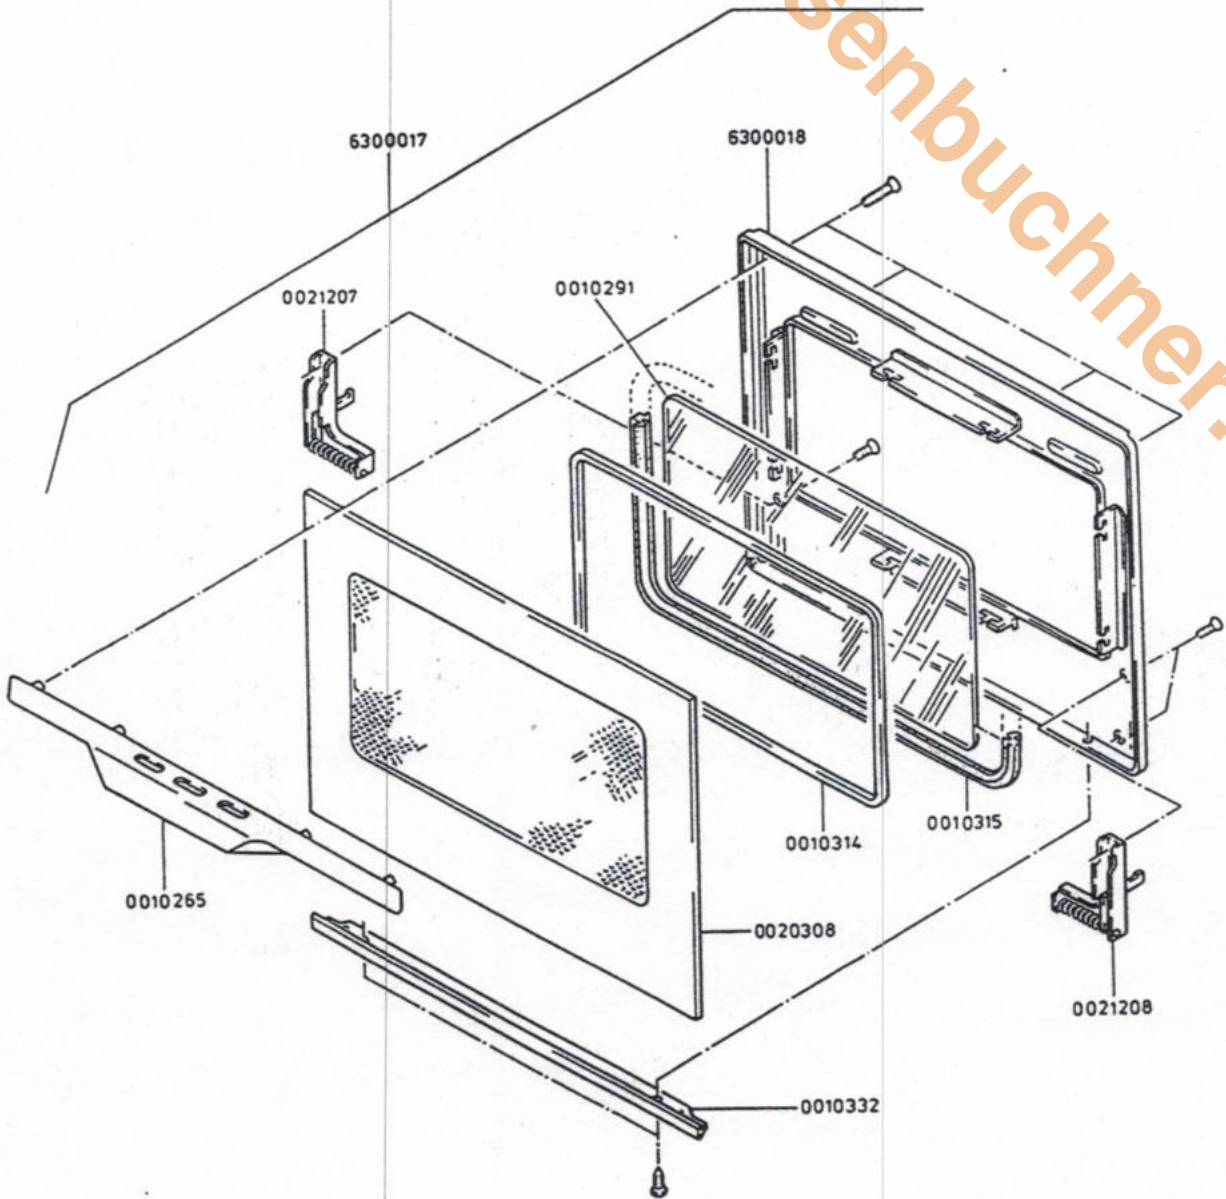

Hahnrohr 60 cm

www.ober-eisenbuchner.de

www.oberleisenbuchner.de

Backofen - Gas 60 cm

CODE-NR. POS. ④ SIEHE DÜSENTABELLE
 CODE-NR. ① -BEST-NR. * 500-000
 CODE-NR. ② -BEST-NR. * 600-000

Backofentür
60 cm

www.obereisenbuchner.de