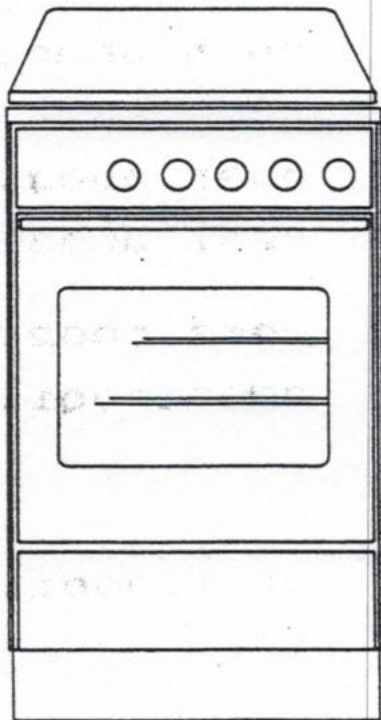

Gas - Standherd

Best. Nr.: GV 64 · ZGKB
Typ: G 60 K.2.1
von F. Nr.: 226129 / 1004
bis F. Nr.: 226129 /
Gasart: NL

Abdeckplatte	0011.0001.00
Kochteil	0025.0002.02
Schalterblende	0035.0002.01
Hahnrohr	0041.0005.03
Backofen	0053.0002.05
Backofentür	0063.0001.00
Gerätewagen	0071.0001.00
Verkleidung	0083.0001.00
Chassis	
Düsentabelle	.0002.01
Schaltplan	4 -10163.00