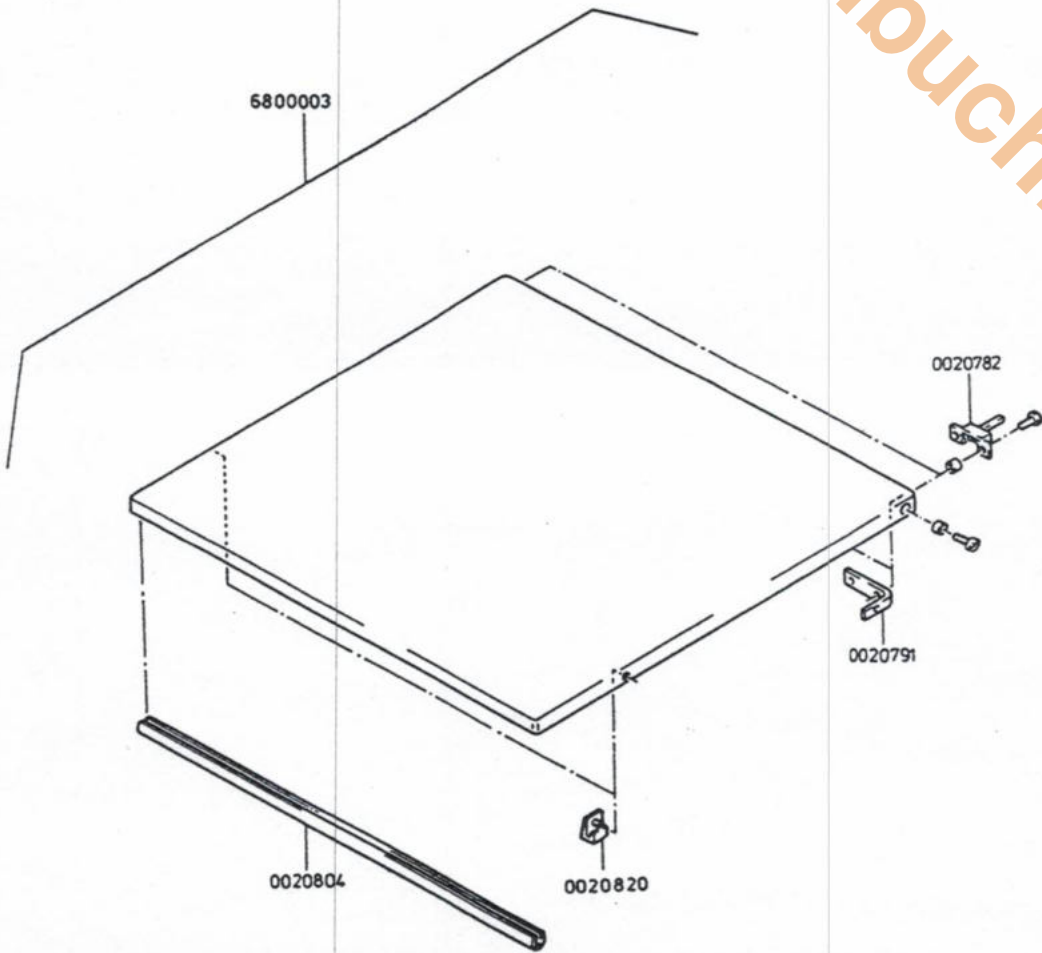

Abdeckplatte
60 cm

www.obereisenbuchner.de