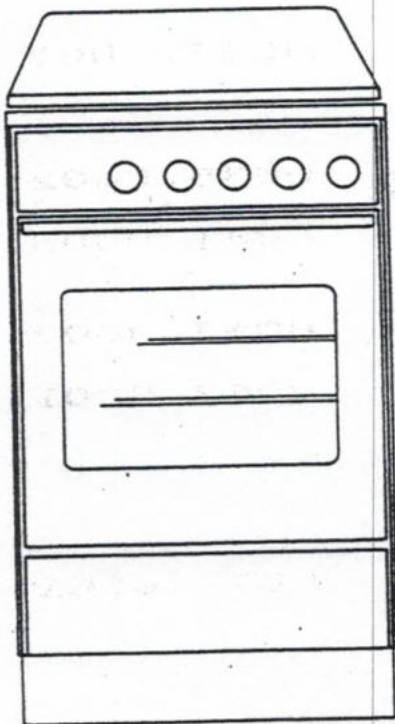

Gas - Standherd

Best. Nr.: GV 64 ZGKB
Typ: G 60 K.2.1
von F. Nr.: 226118 / 1820
bis F. Nr.: 226118 /
Gasart: EE

Abdeckplatte	0011.0001.00
Kochteil	0025.0002.02
Schalterblende	0035.0002.01
Hahnrohr	0041.0005.03
Backofen	0053.0002.05
Backofentür	0063.0001.00
Gerätewagen	0071.0001.00
Verkleidung Chassis	0083.0001.00
Düsentabelle	.0002.01
Schaltplan	4 -10163.00