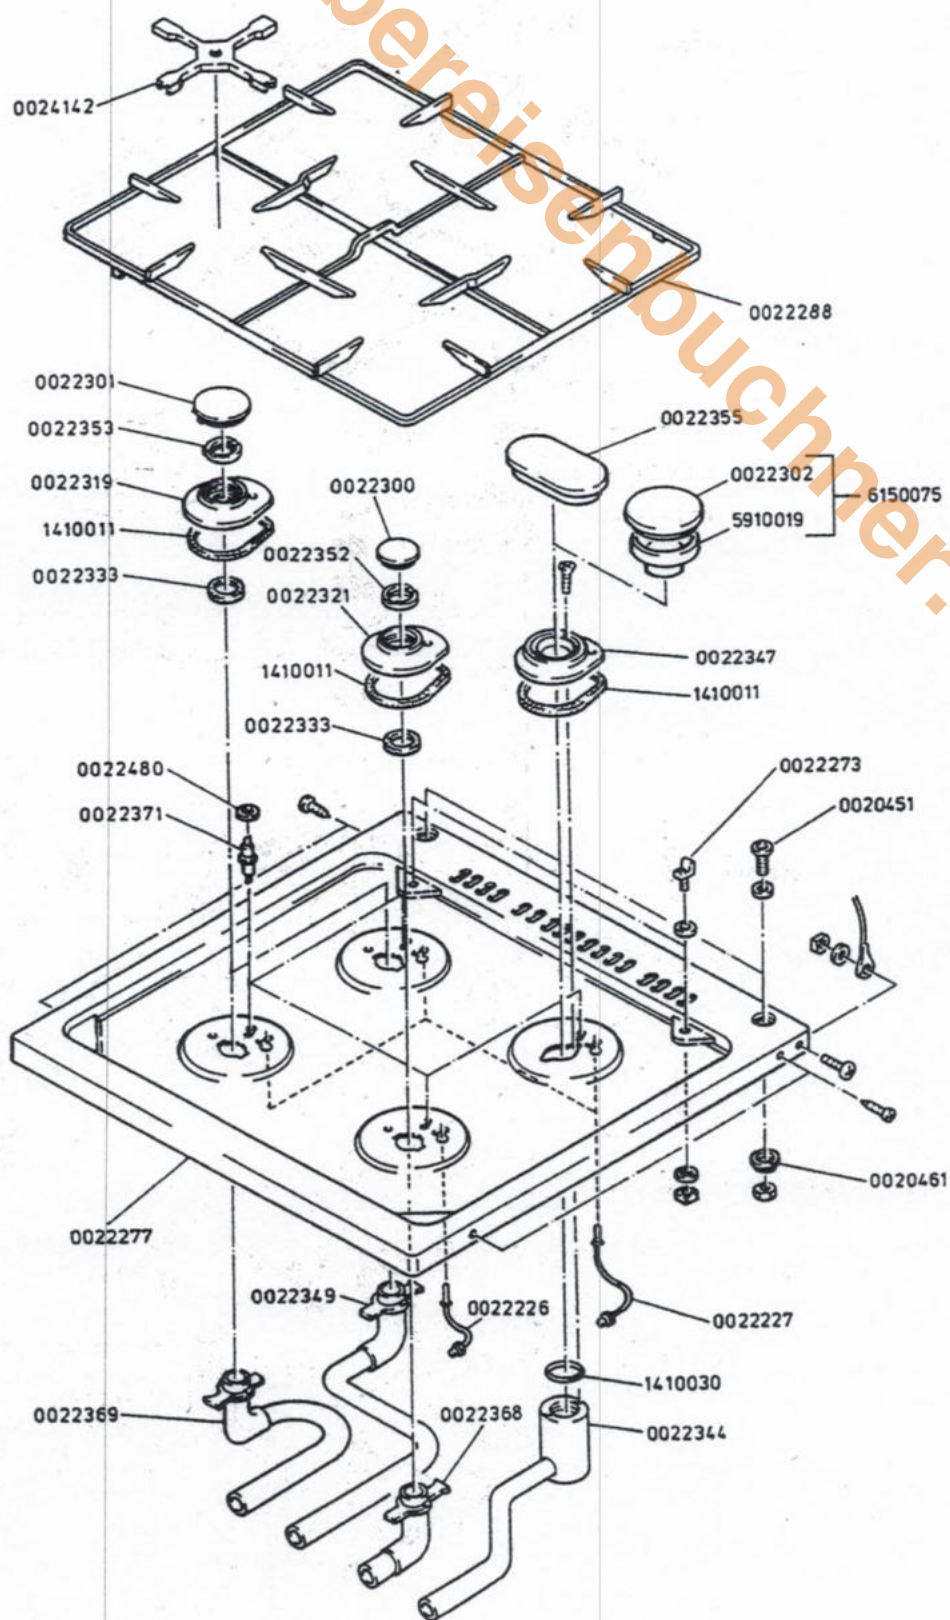

Schaltplan 4 -10163.00

Gas - Standherd

Best. Nr.: GV 64 ZGKB
Typ: G 60 K.2.1
von F. Nr.: 226120 / 1537
bis F. Nr.: 226120 /
Gasart: SA

Abdeckplatte	0011.0001.00
Kochteil	0025.0002.02
Schalterblende	0035.0002.01
Hahnrohr	0041.0005.03
Backofen	0053.0002.05
Backofentür	0063.0001.00
Gerätewagen	0071.0001.00
Verkleidung	0083.0001.00
Chassis	
Düsentabelle	.0002.01
Schaltplan	4 -10163.00

Abdeckplatte
60 cm

www.obereisenbuchner.de

www.obereisenbuechmer.de

Kochteil - Gas 60 cm

Scharnierblende
60 cm

www.obereisenbuchner.de

CODE-NR.....(A) - BEST.-NR.....* 500 - 000
CODE-NR.....(B) - BEST.-NR.....* 600 - 000

Hahnrohr 60 cm

www.ober-eisenbuchner.de

www.oberleisenbuchner.de

Backofen - Gas 60 cm

CODE-NR. POS. ④ SIEHE DÜSENTABELLE
 CODE-NR. ① -BEST-NR. * 500-000
 CODE-NR. ② -BEST-NR. * 600-000

Backofentür
60 cm

www.obereisenbuchner.de