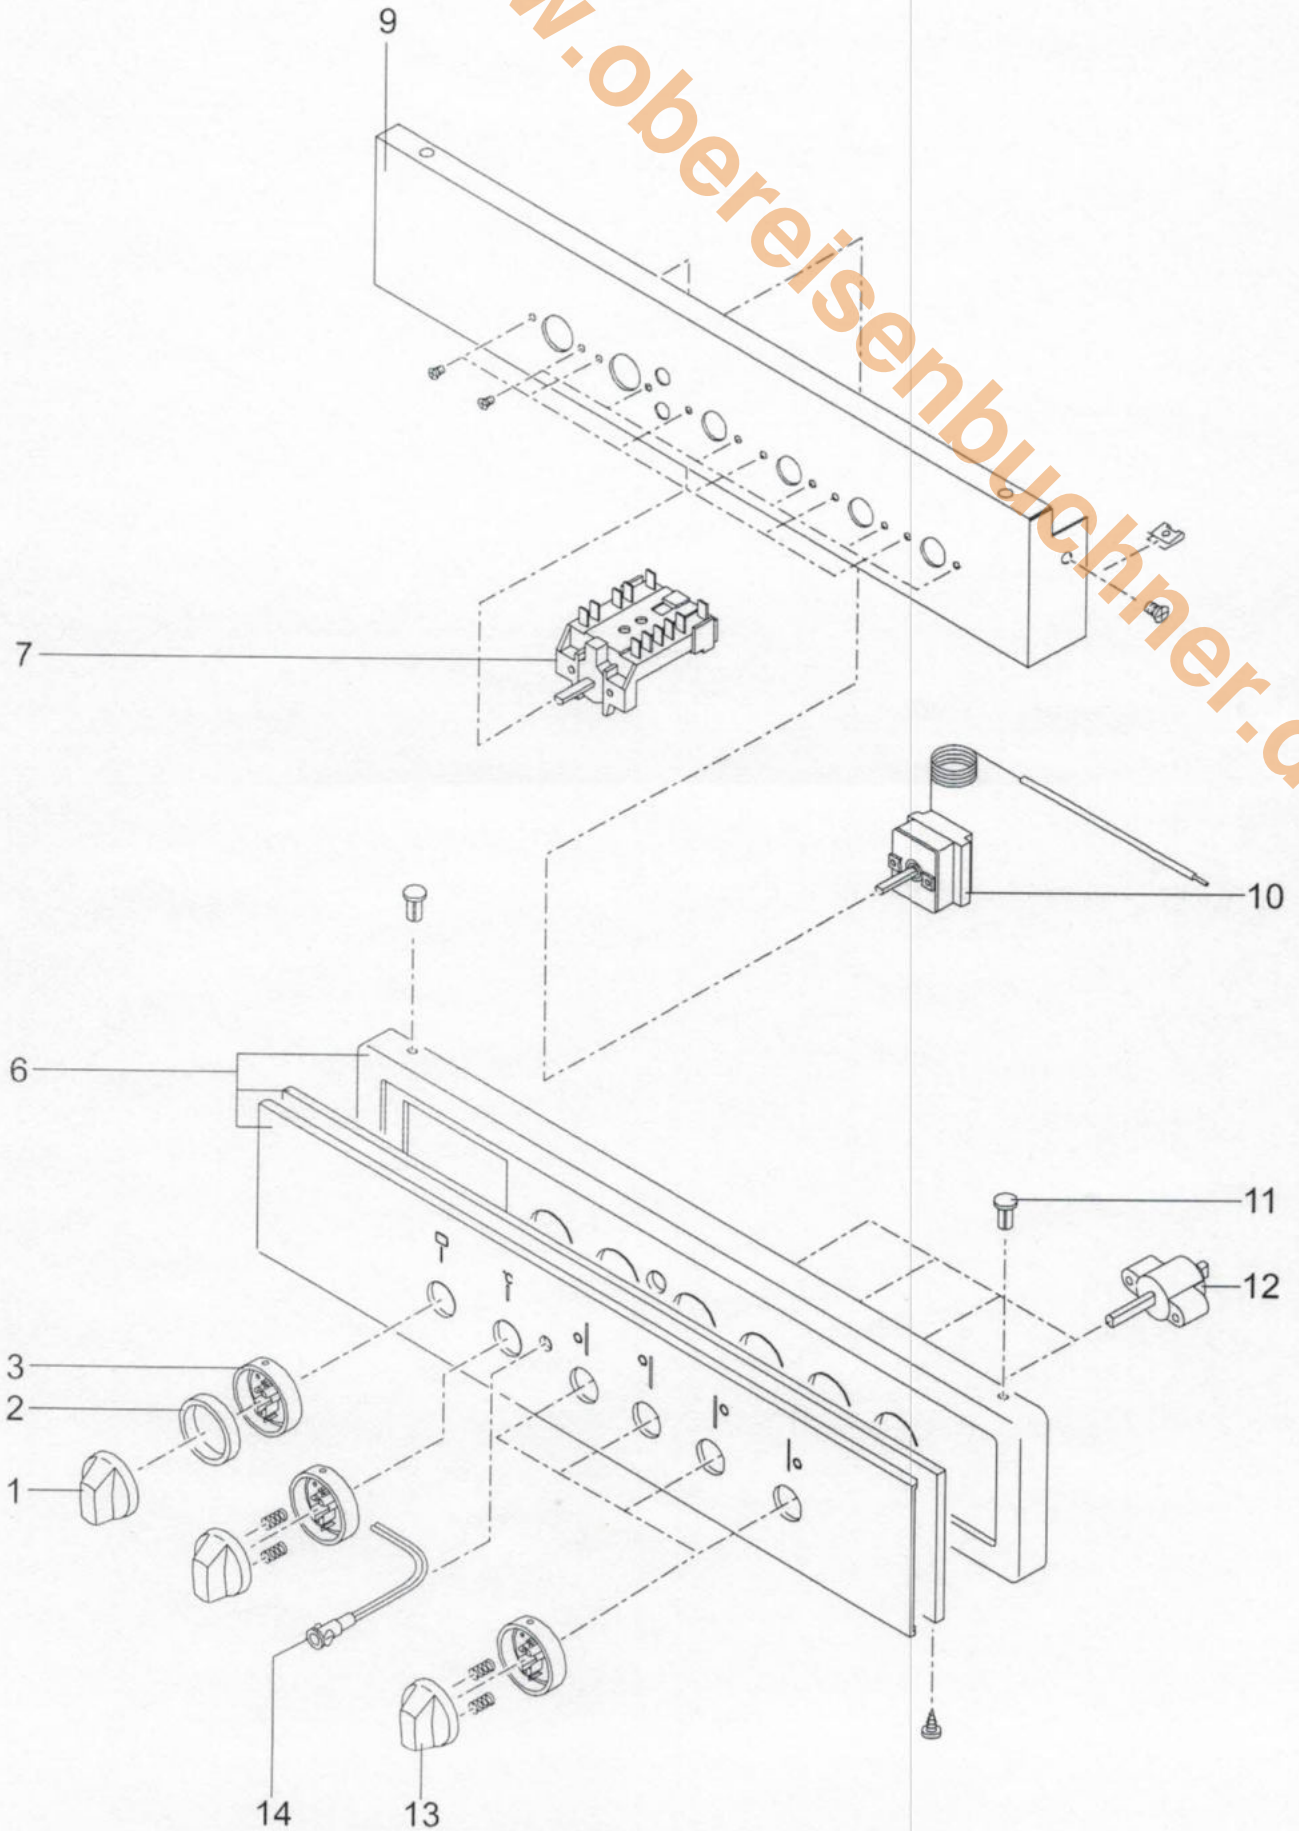

www.obereisenbuchner.de