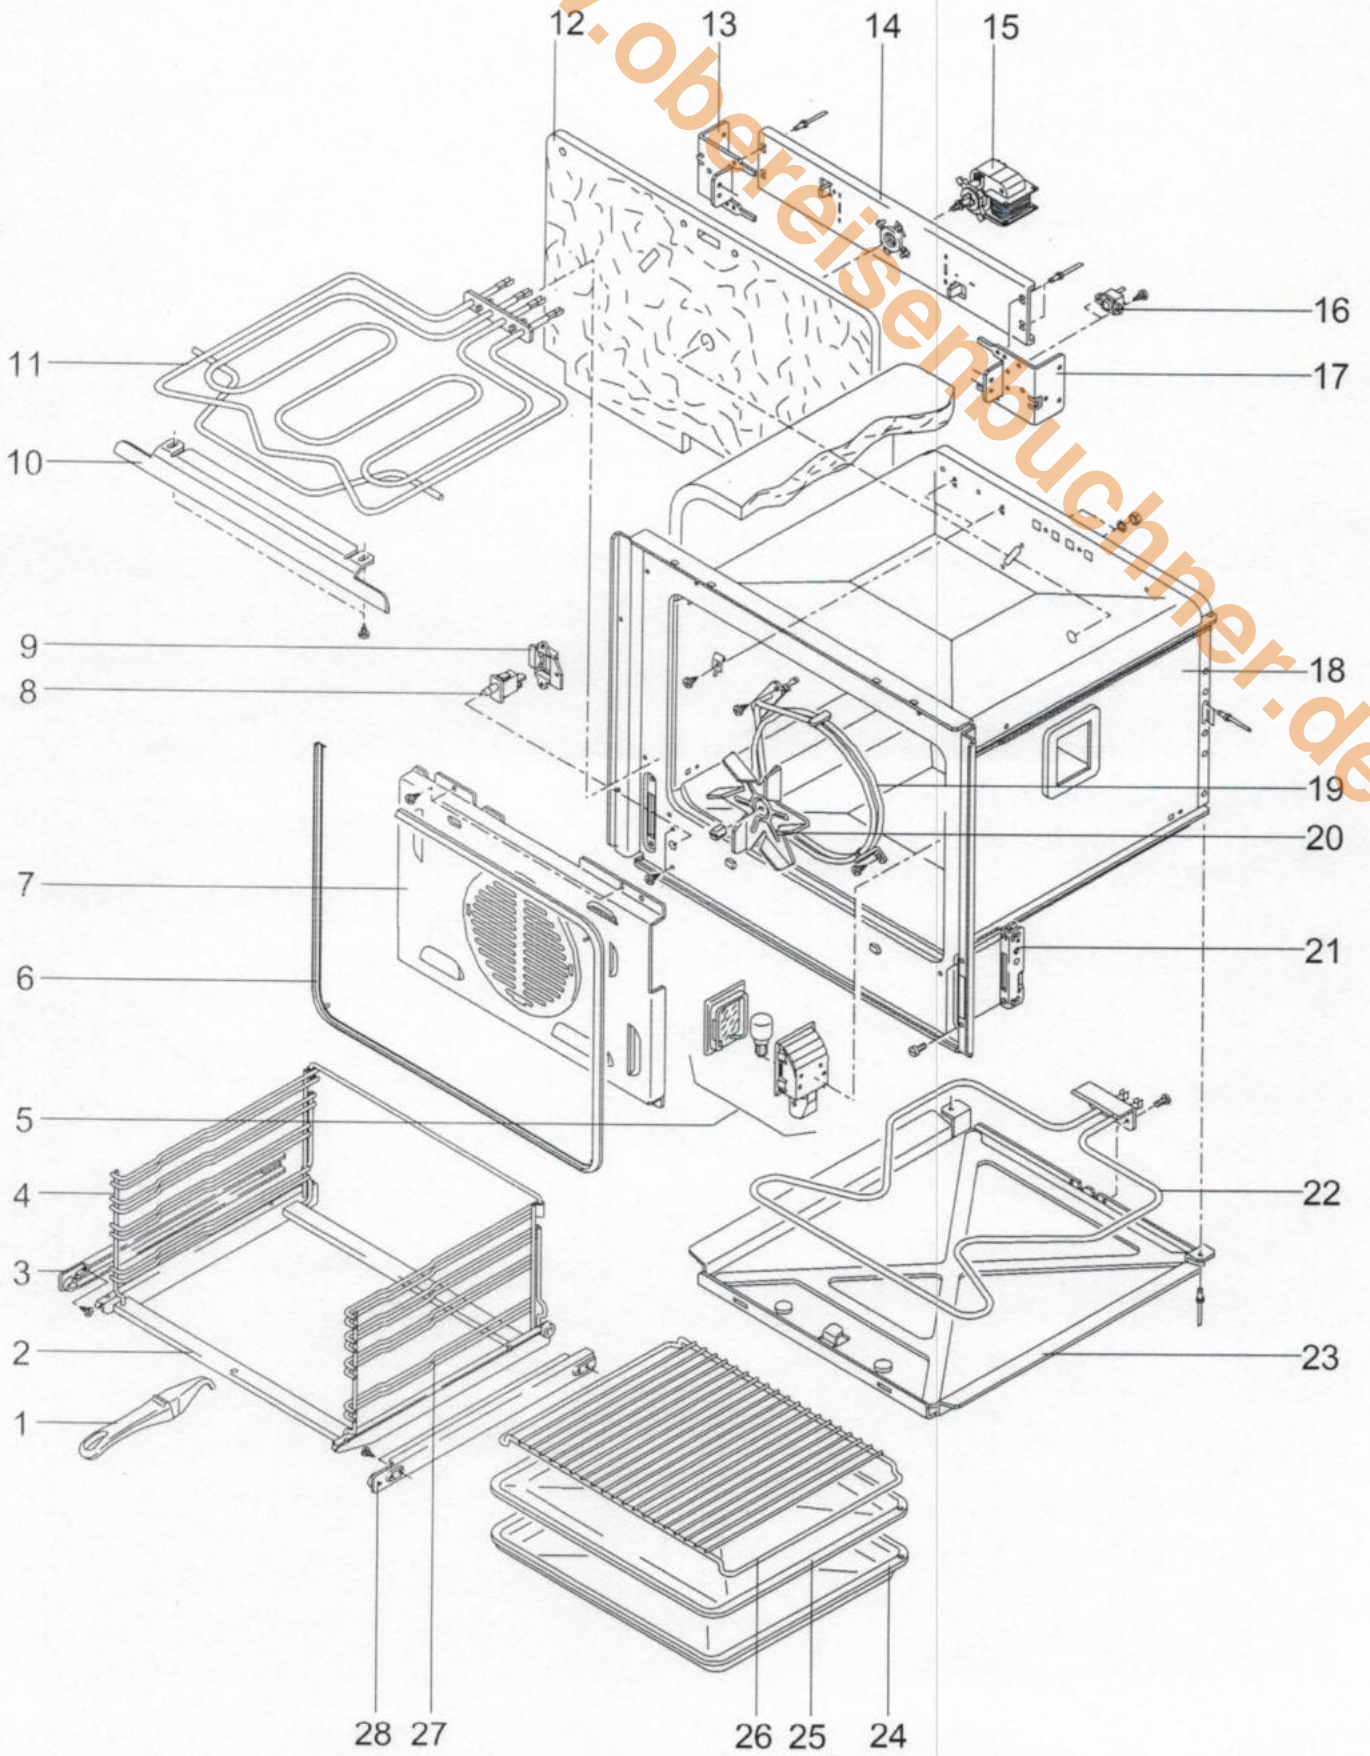

GEH740K - 2

www.obereisenbuechner.de