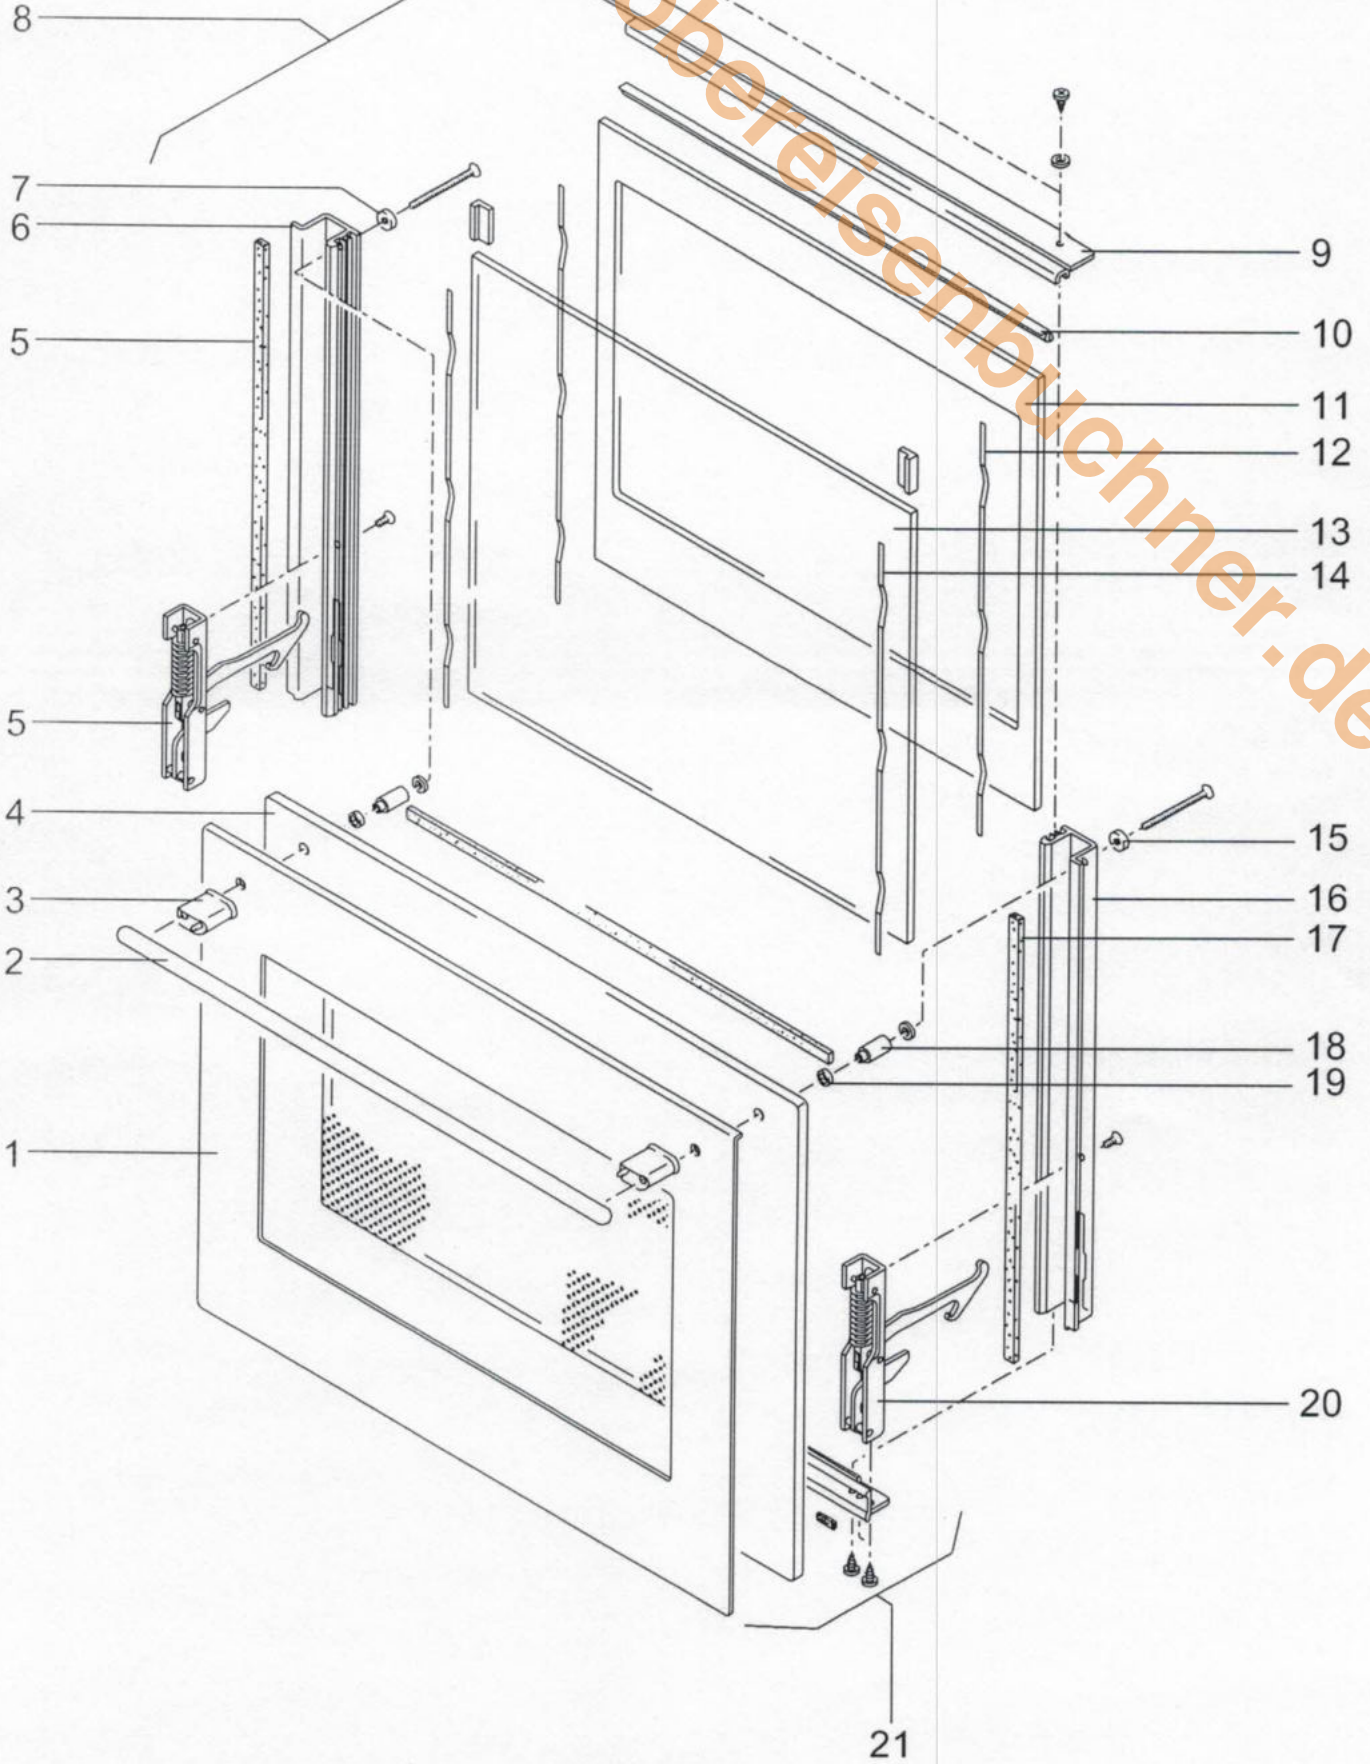

www.obereisenbuchner.de