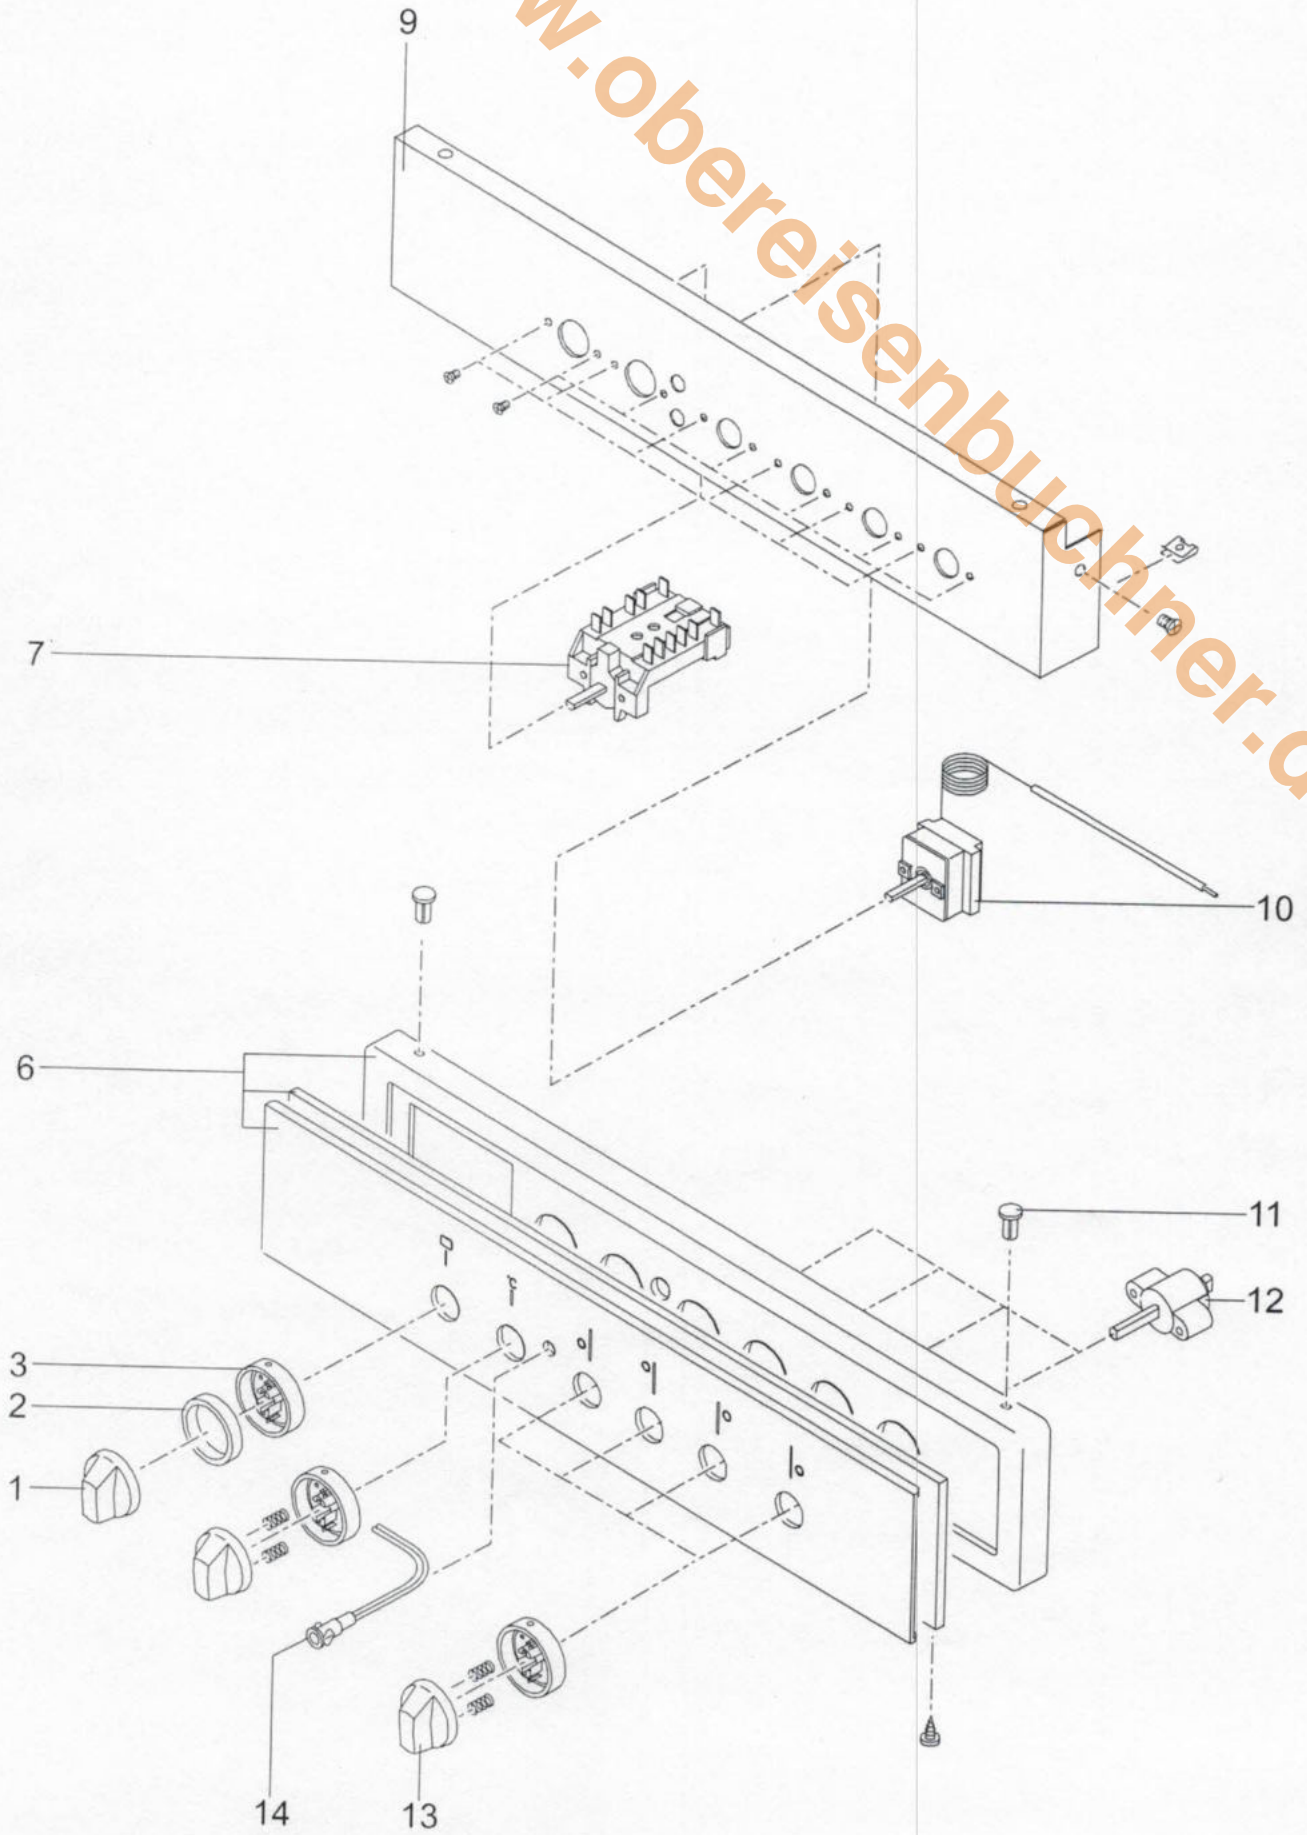

www.obereisenbuchner.de