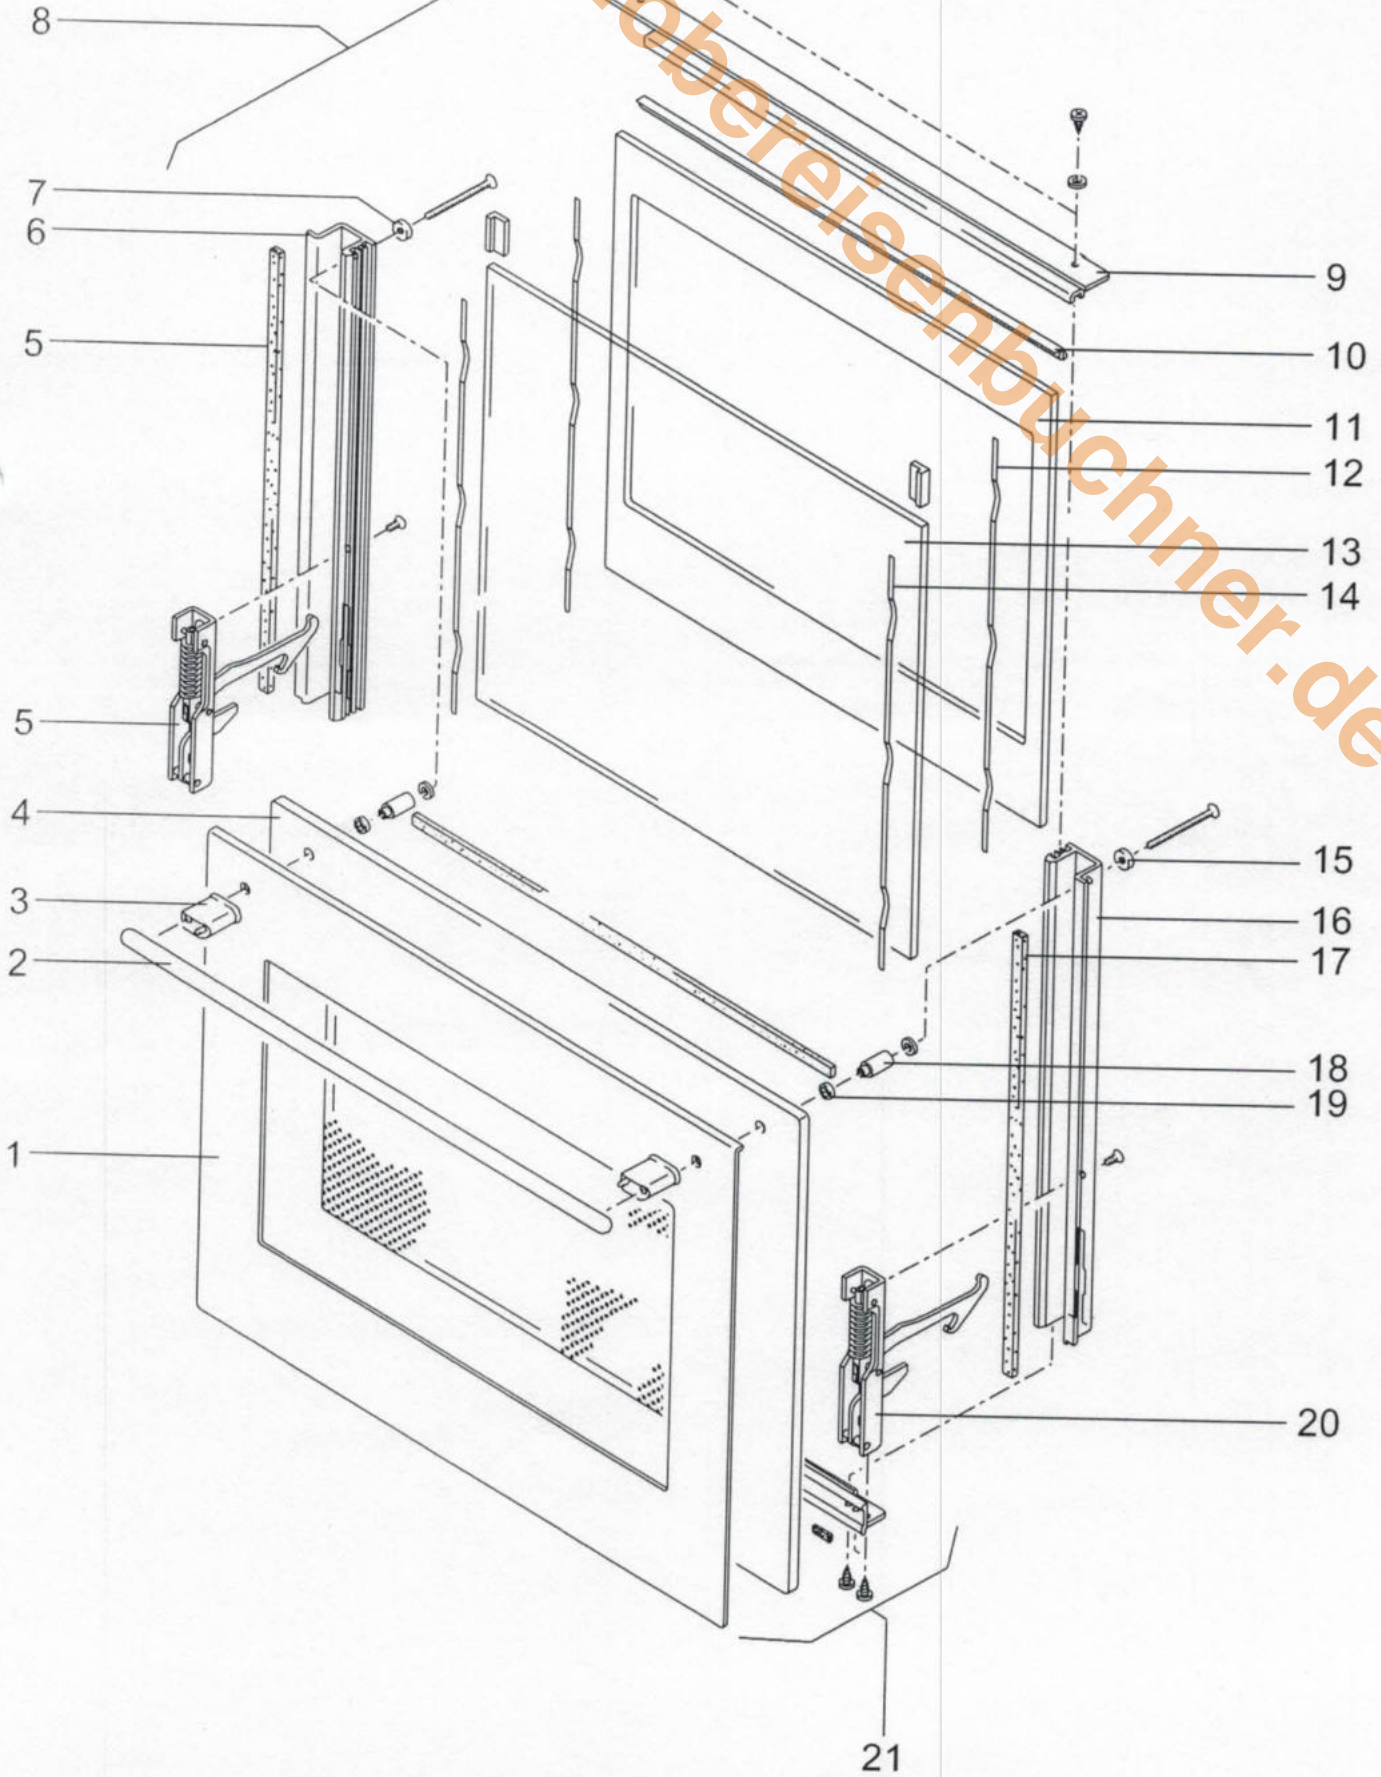

www.obereisenbuchner.de