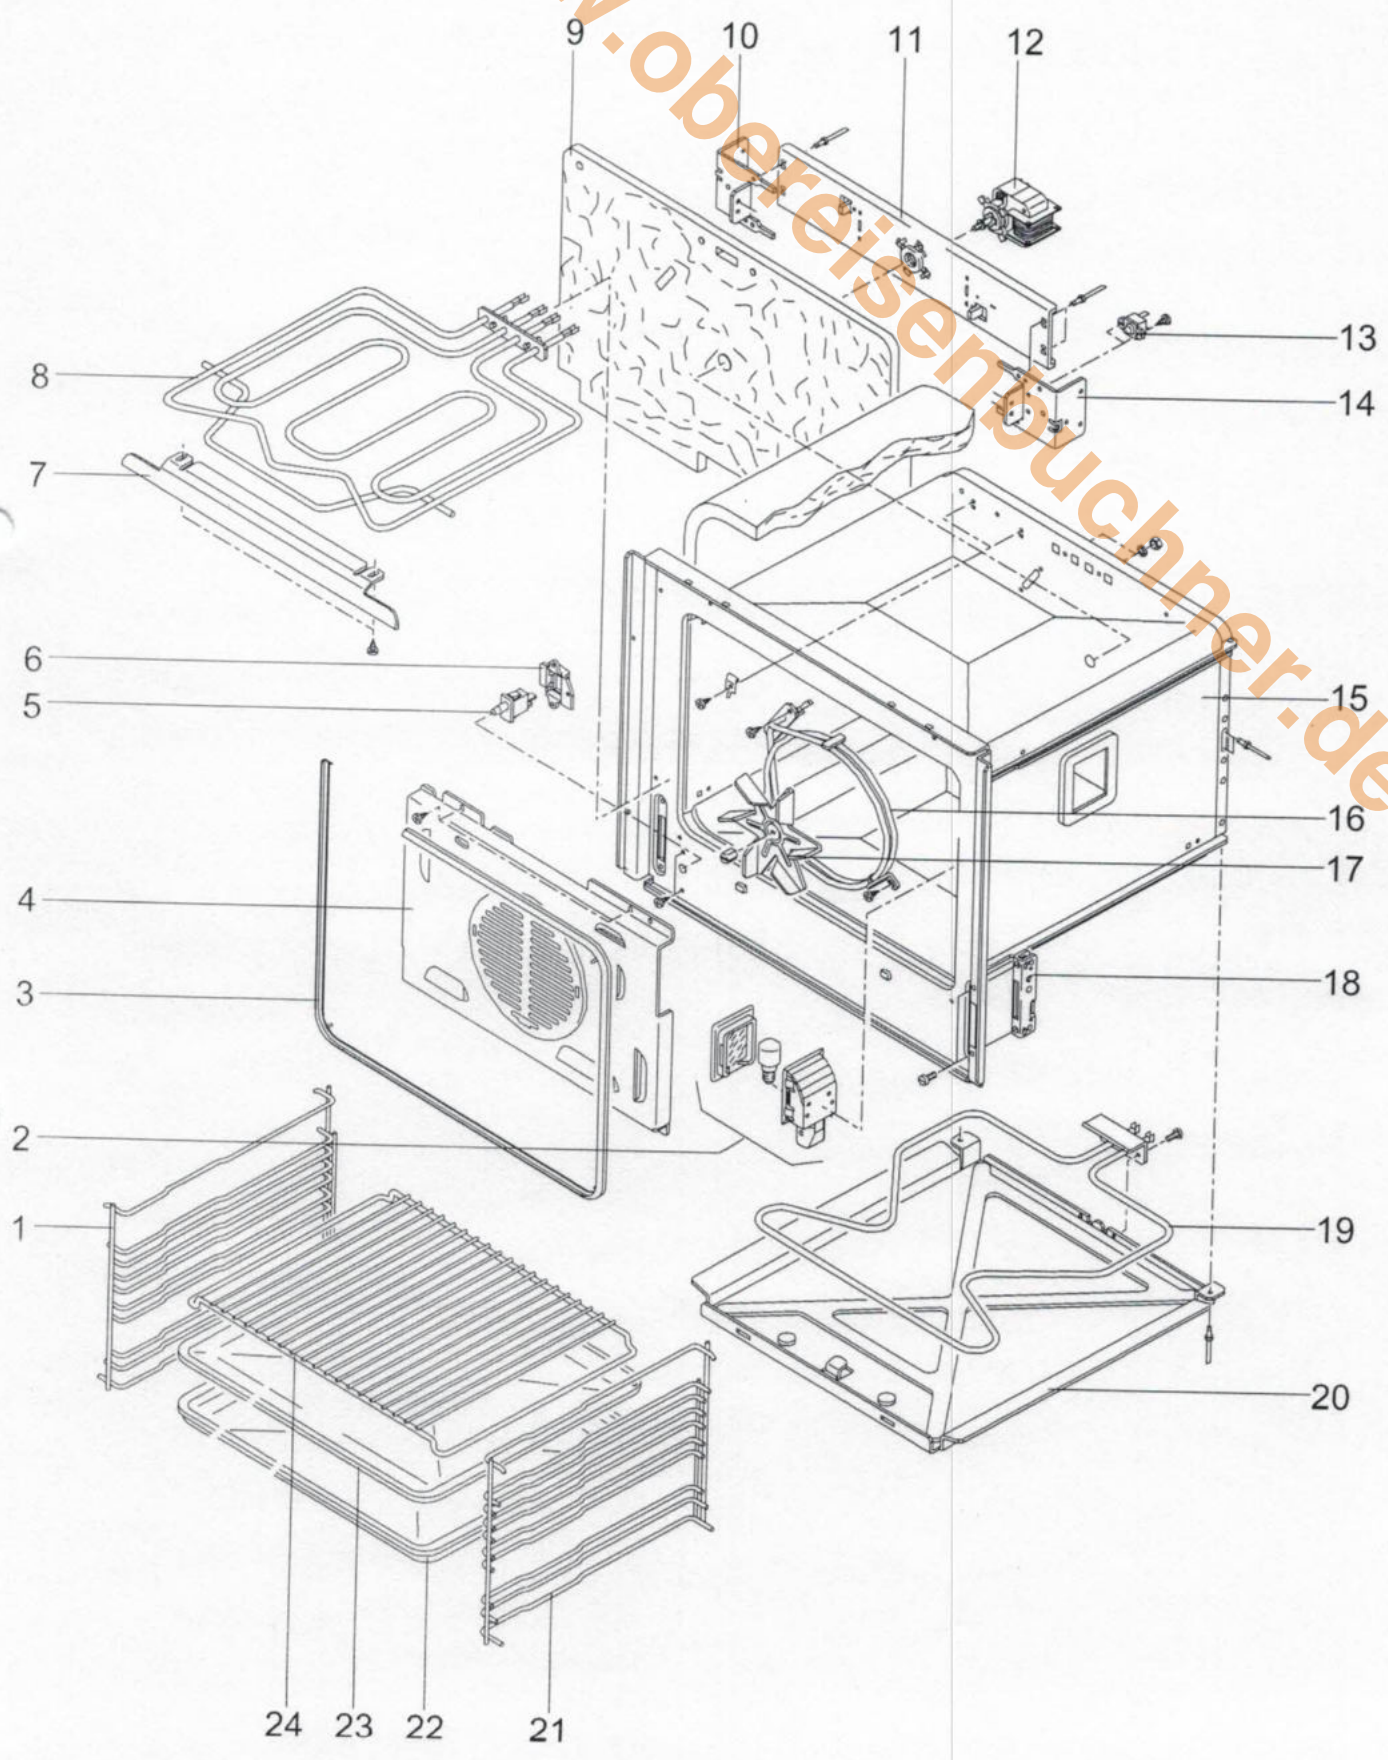

www.obereisenbuecher.de