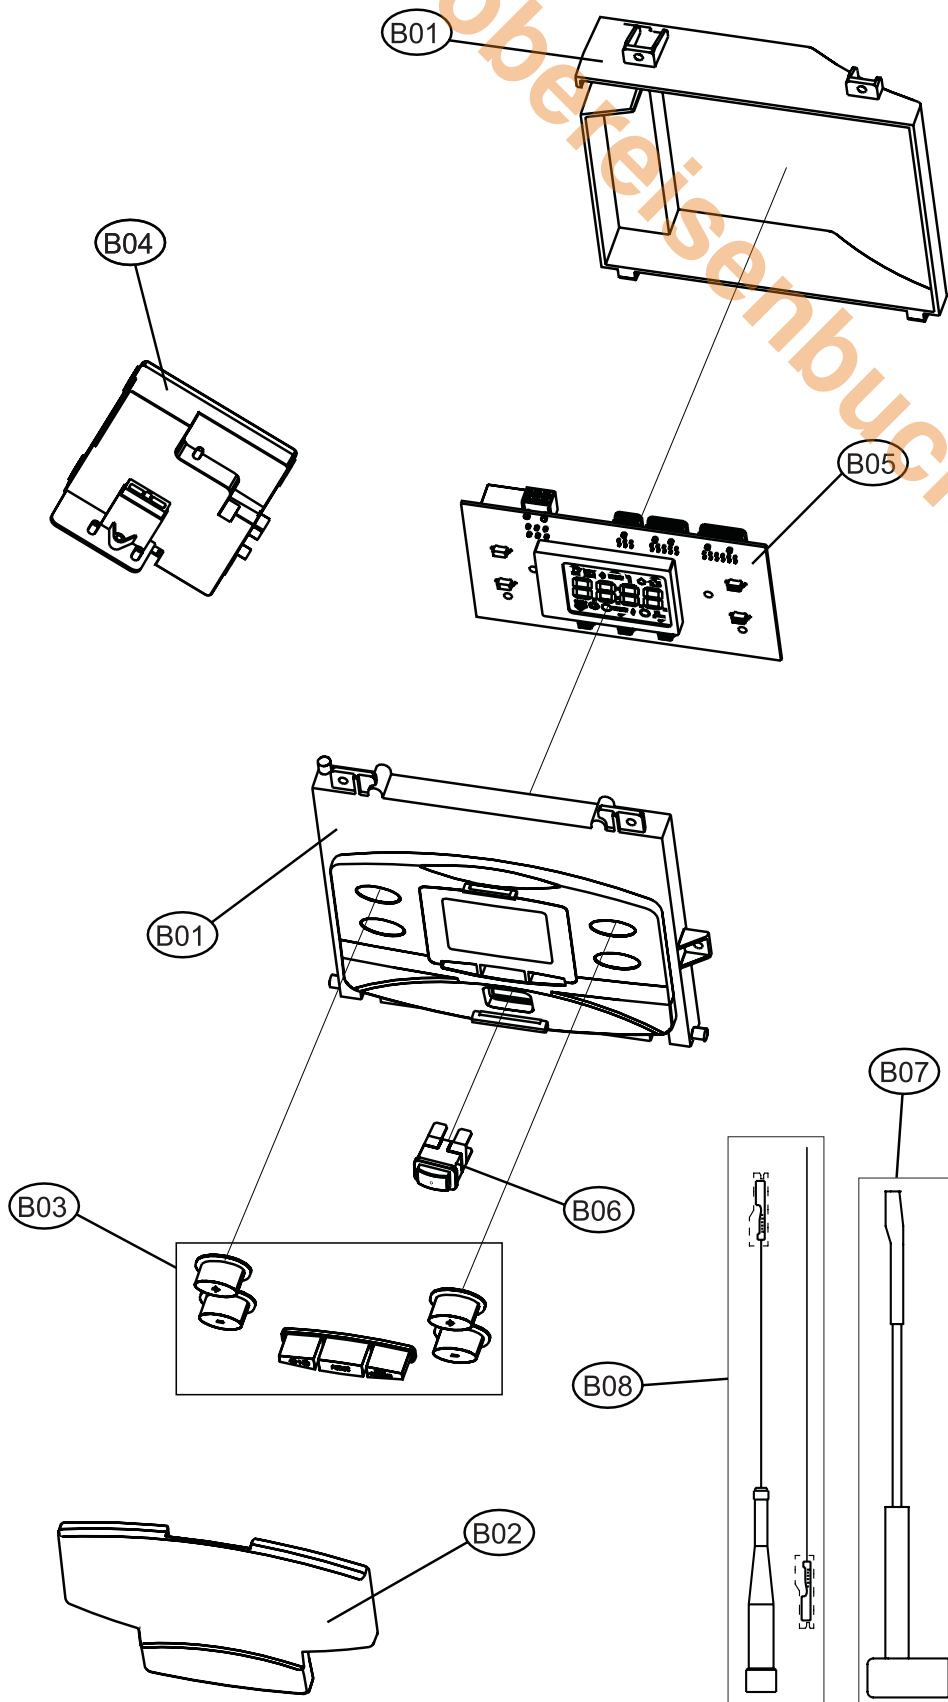

Energy Top W80

Schaltpult