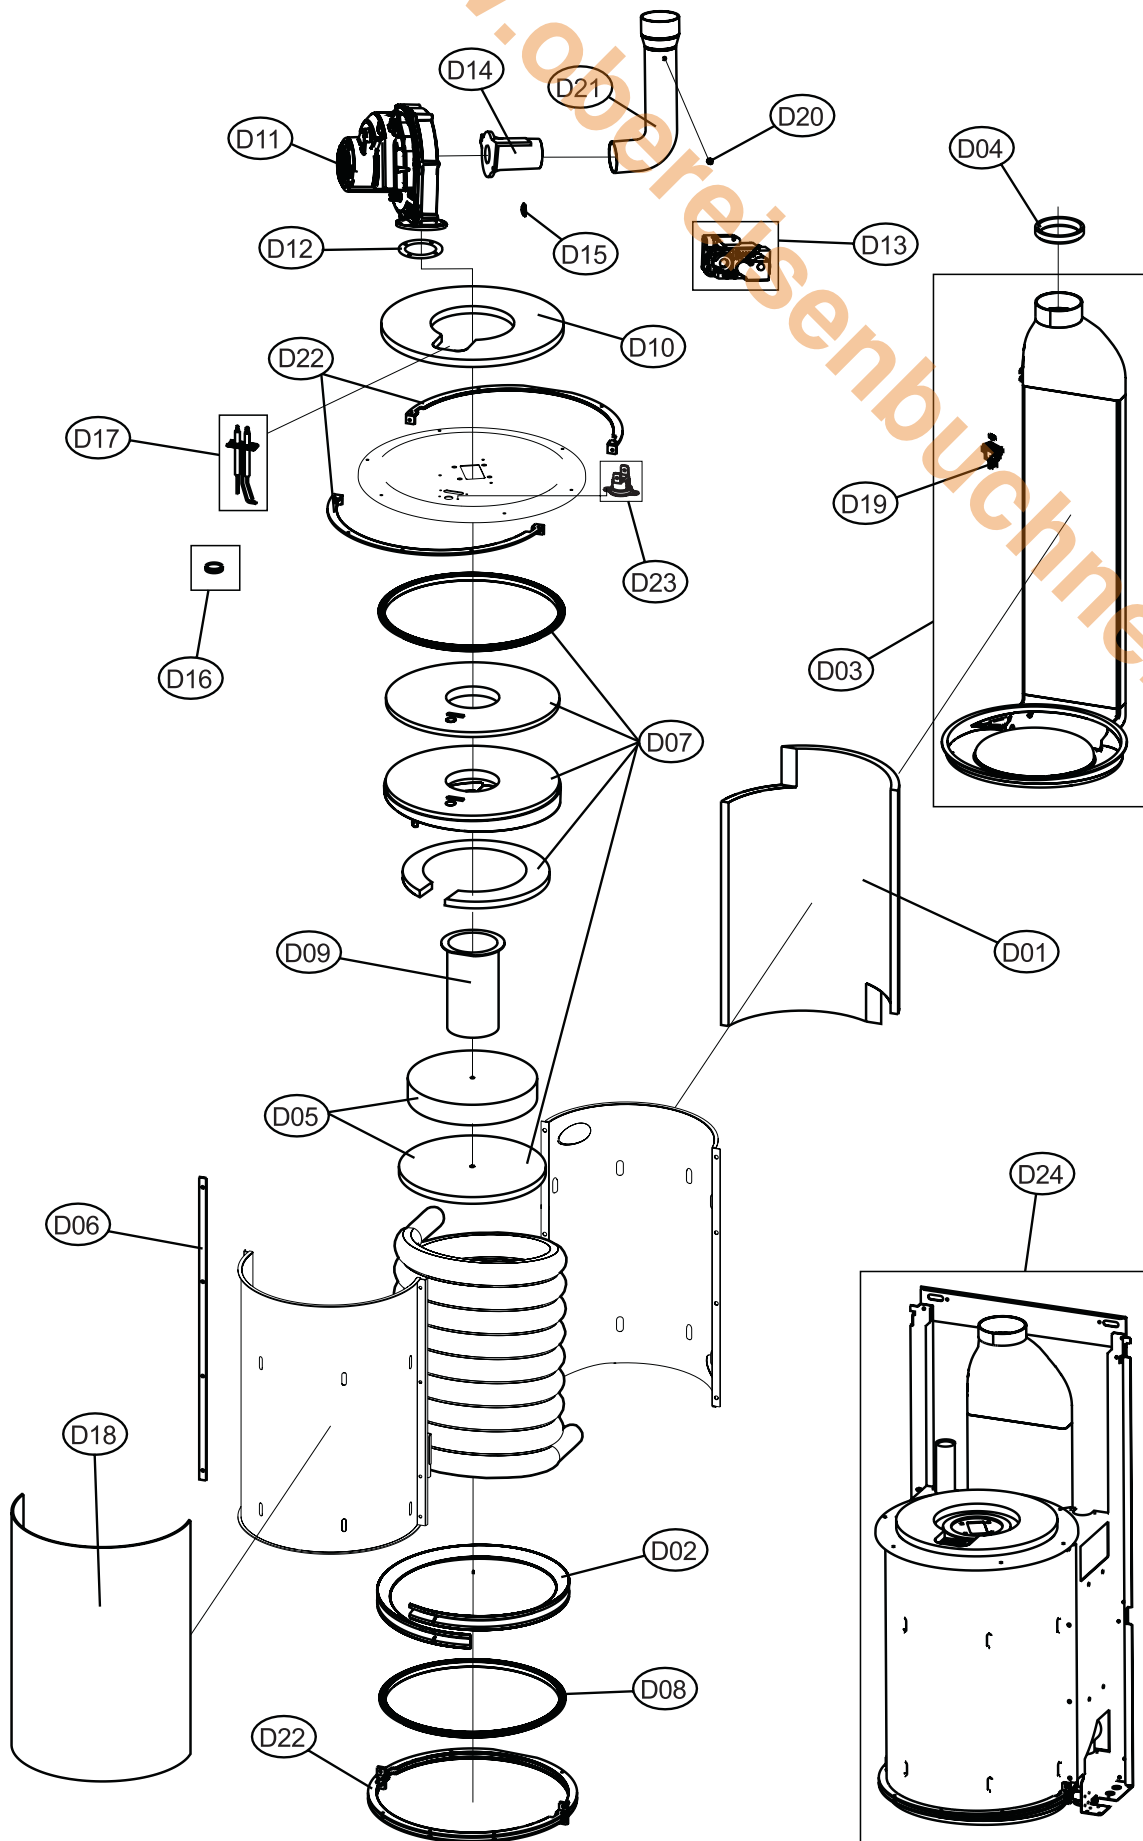

Energy Top W80

Brennkammer