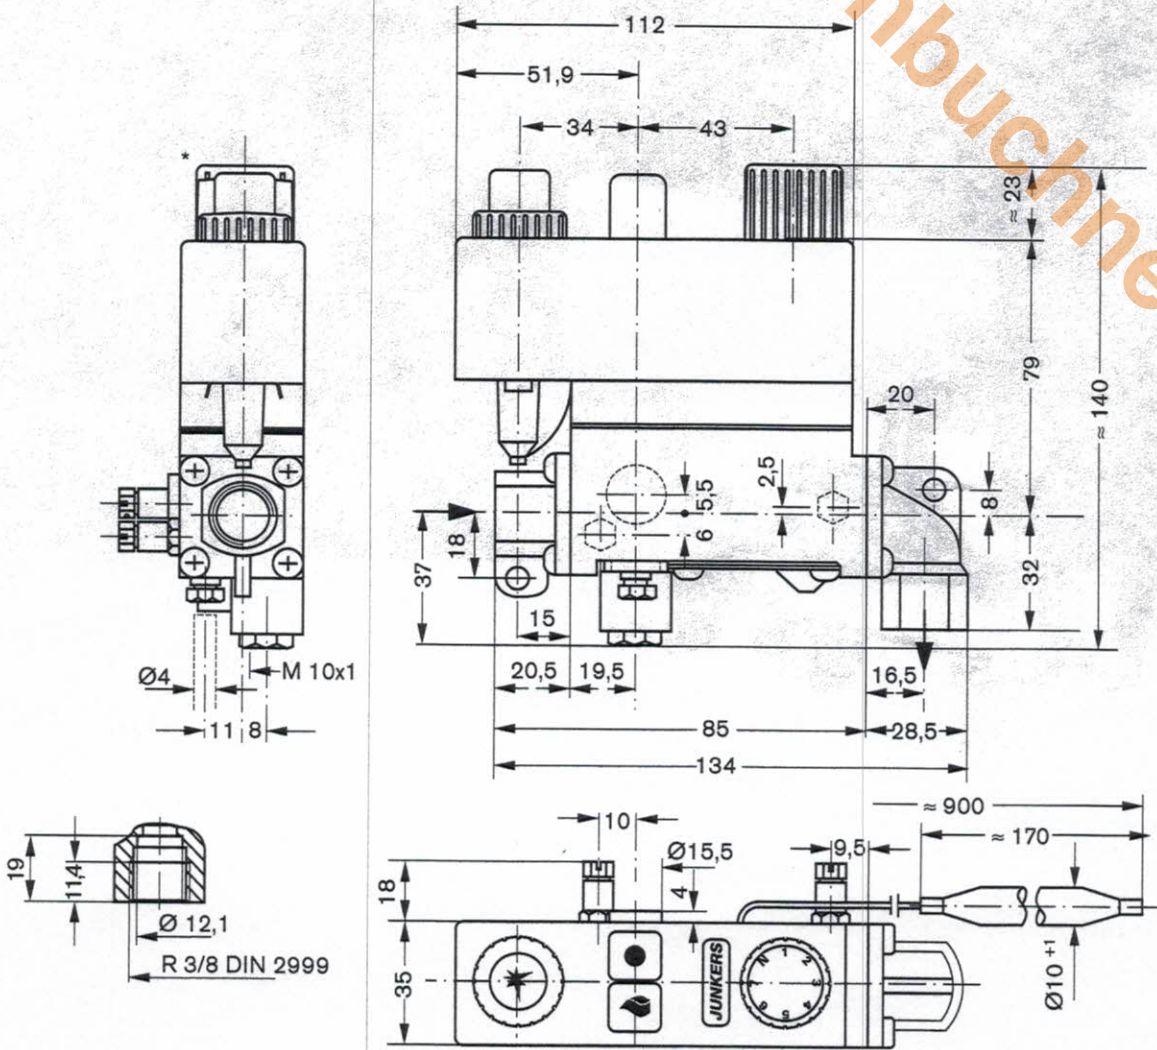

Drucktastenschalter
CR

Push Button Control
CR

Bloc de Sécurité
CR

CR 630
ohne Druckregler

CR 630
without pressure regulator

CR 630
sans régulateur de pression

*Ansicht Gaseingang

*View to gas inlet

*Vue entrez gaz

CR 640
mit Druckregler

CR 640
with pressure regulator

CR 640
avec régulateur de pression

*Ansicht Gaseingang

*View to gas inlet

*Vue entree gaz

Ausführung mit Sonderflansch am Gasausgang
(nur bei Ausführungen ohne Druckregler möglich)