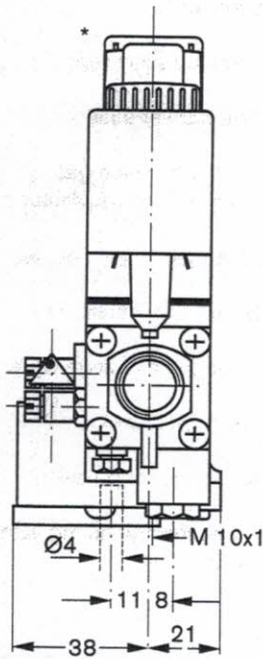

Drucktastenschalter
CR

Push Button Control
CR

Bloc de Sécurité
CR

CR 630
ohne Druckregler

CR 630
without pressure regulator

CR 630
sans régulateur de pression

*Ansicht Gaseingang

*View to gas inlet

*Vue entrez gaz

CR 640
mit Druckregler

CR 640
with pressure regulator

CR 640
avec régulateur de pression

*Ansicht Gaseingang

*View to gas inlet

*Vue entree gaz

Ausführung mit Sonderflansch am Gasausgang
(nur bei Ausführungen ohne Druckregler möglich)