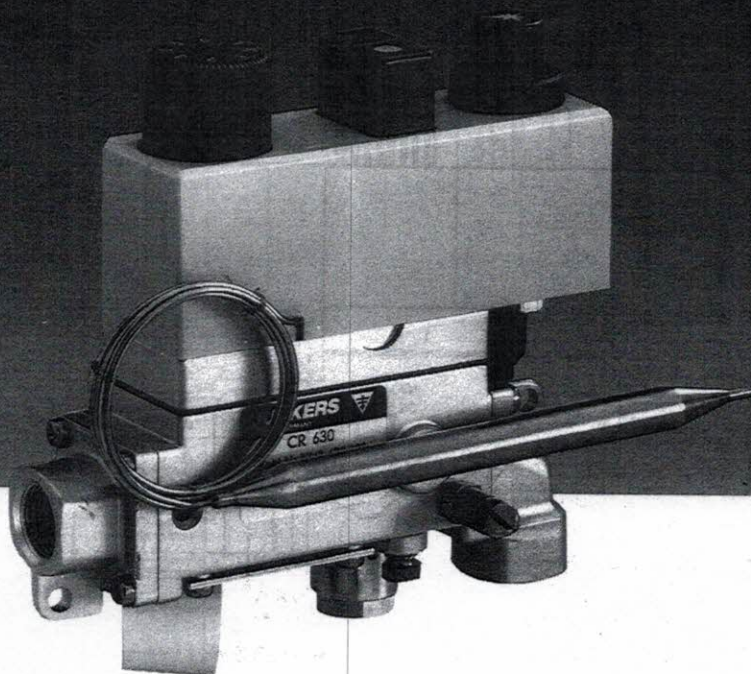

Drucktastenschalter
CR

Push Button Control
CR

Bloc de Sécurité
CR

CR 630
ohne Druckregler

CR 630
without pressure regulator

CR 630
sans régulateur de pression

*Ansicht Gaseingang

*View to gas inlet

*Vue entrez gaz

CR 640
mit Druckregler

CR 640
with pressure regulator

CR 640
avec régulateur de pression

*Ansicht Gaseingang

*View to gas inlet

*Vue entree gaz

Ausführung mit Sonderflansch am Gasausgang
(nur bei Ausführungen ohne Druckregler möglich)