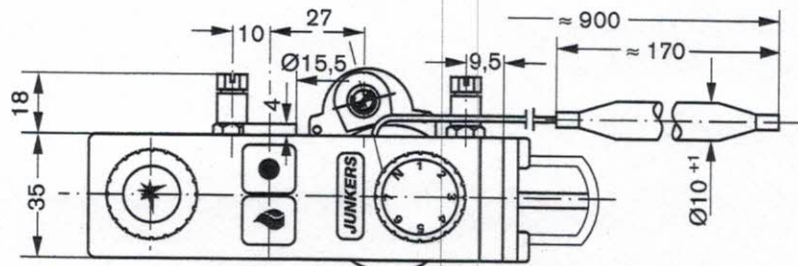

Drucktastenschalter
CR

Push Button Control
CR

Bloc de Sécurité
CR

CR 630
ohne Druckregler

CR 630
without pressure regulator

CR 630
sans régulateur de pression

*Ansicht Gaseingang

*View to gas inlet

*Vue entrez gaz

CR 640
mit Druckregler

CR 640
with pressure regulator

CR 640
avec régulateur de pression

*Ansicht Gaseingang

*View to gas inlet

*Vue entree gaz

Ausführung mit Sonderflansch am Gasausgang
(nur bei Ausführungen ohne Druckregler möglich)