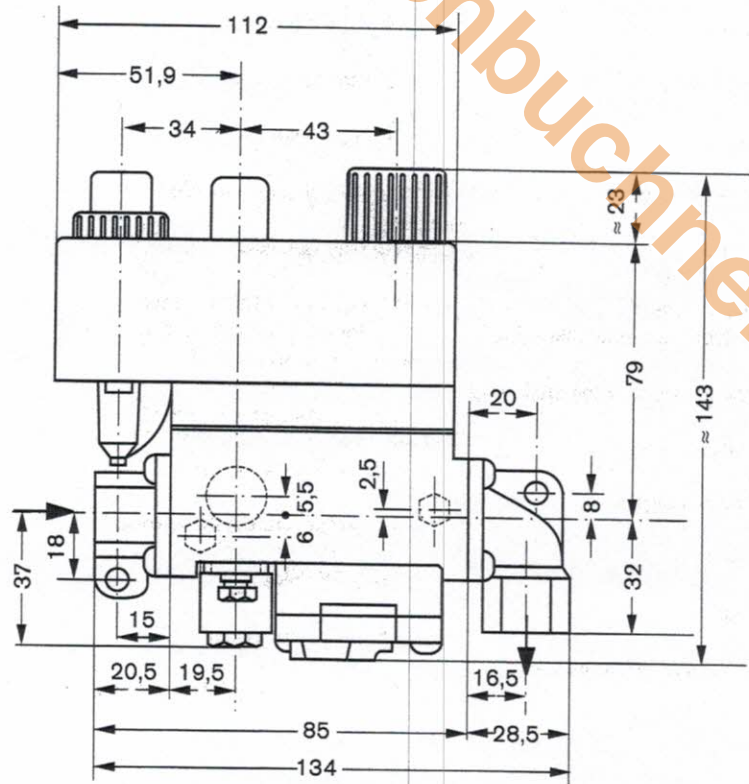

Drucktastenschalter
CR

Push Button Control
CR

Bloc de Sécurité
CR

CR 630
ohne Druckregler

CR 630
without pressure regulator

CR 630
sans régulateur de pression

*Ansicht Gaseingang

*View to gas inlet

*Vue entrez gaz

CR 640
mit Druckregler

CR 640
with pressure regulator

CR 640
avec régulateur de pression

*Ansicht Gaseingang

*View to gas inlet

*Vue entree gaz

Ausführung mit Sonderflansch am Gasausgang
(nur bei Ausführungen ohne Druckregler möglich)