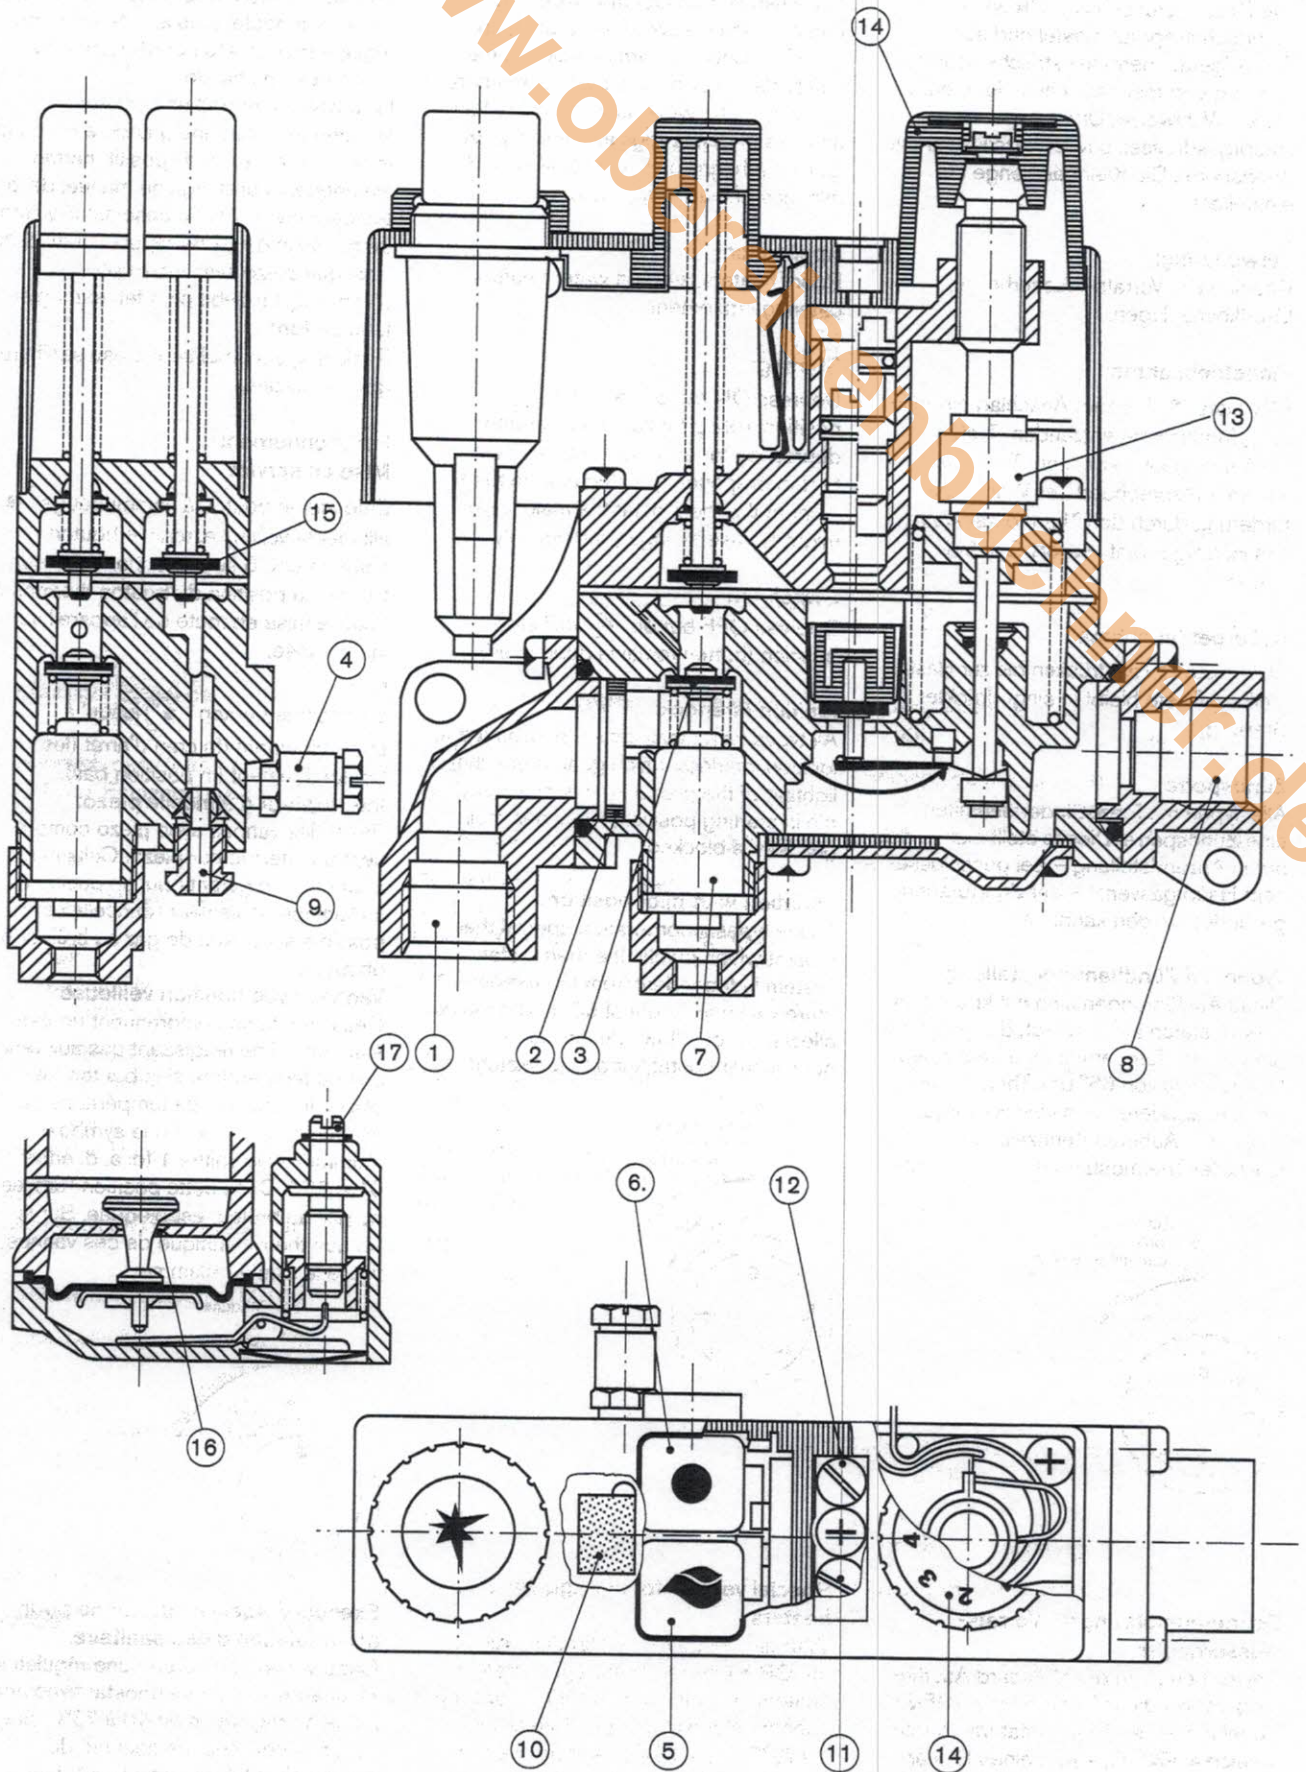

Drucktastenschalter
CR

Push Button Control
CR

Bloc de Sécurité
CR

CR 630
ohne Druckregler

CR 630
without pressure regulator

CR 630
sans régulateur de pression

*Ansicht Gaseingang

*View to gas inlet

*Vue entrez gaz

CR 640
mit Druckregler

CR 640
with pressure regulator

CR 640
avec régulateur de pression

*Ansicht Gaseingang

*View to gas inlet

*Vue entree gaz

Ausführung mit Sonderflansch am Gasausgang
(nur bei Ausführungen ohne Druckregler möglich)