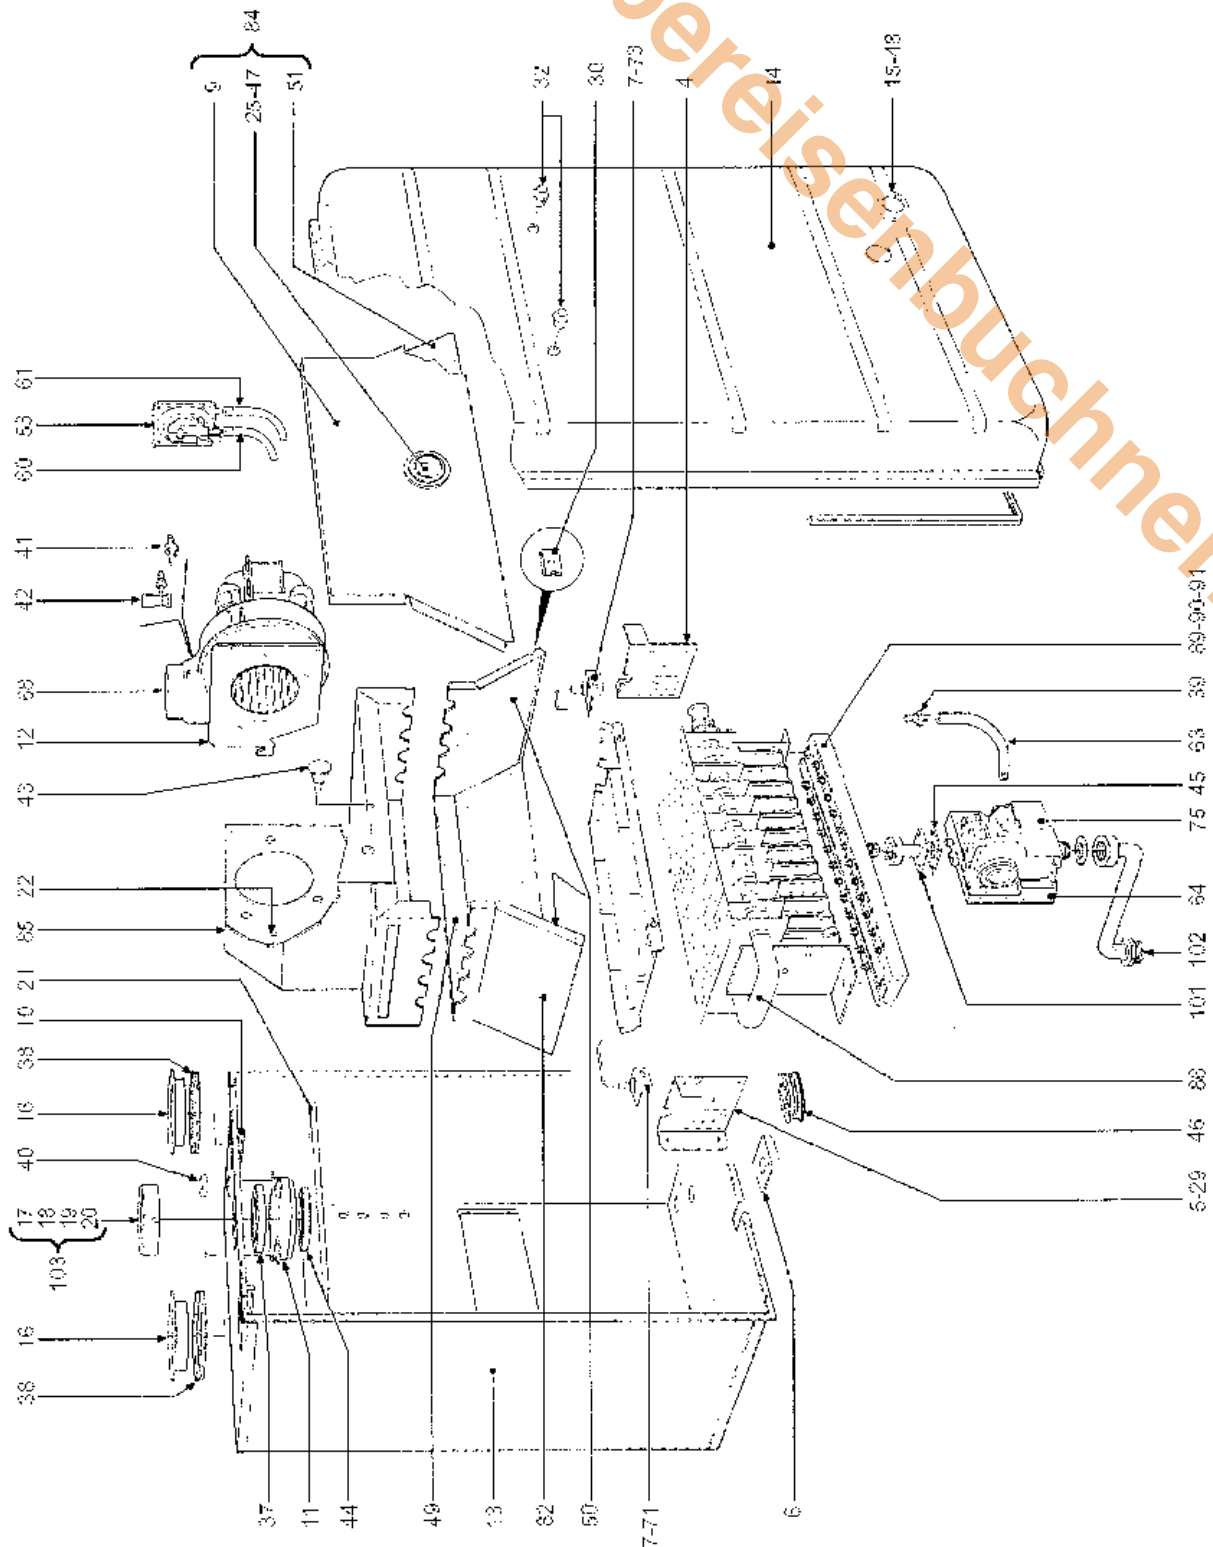

Hermetische Brennkammer