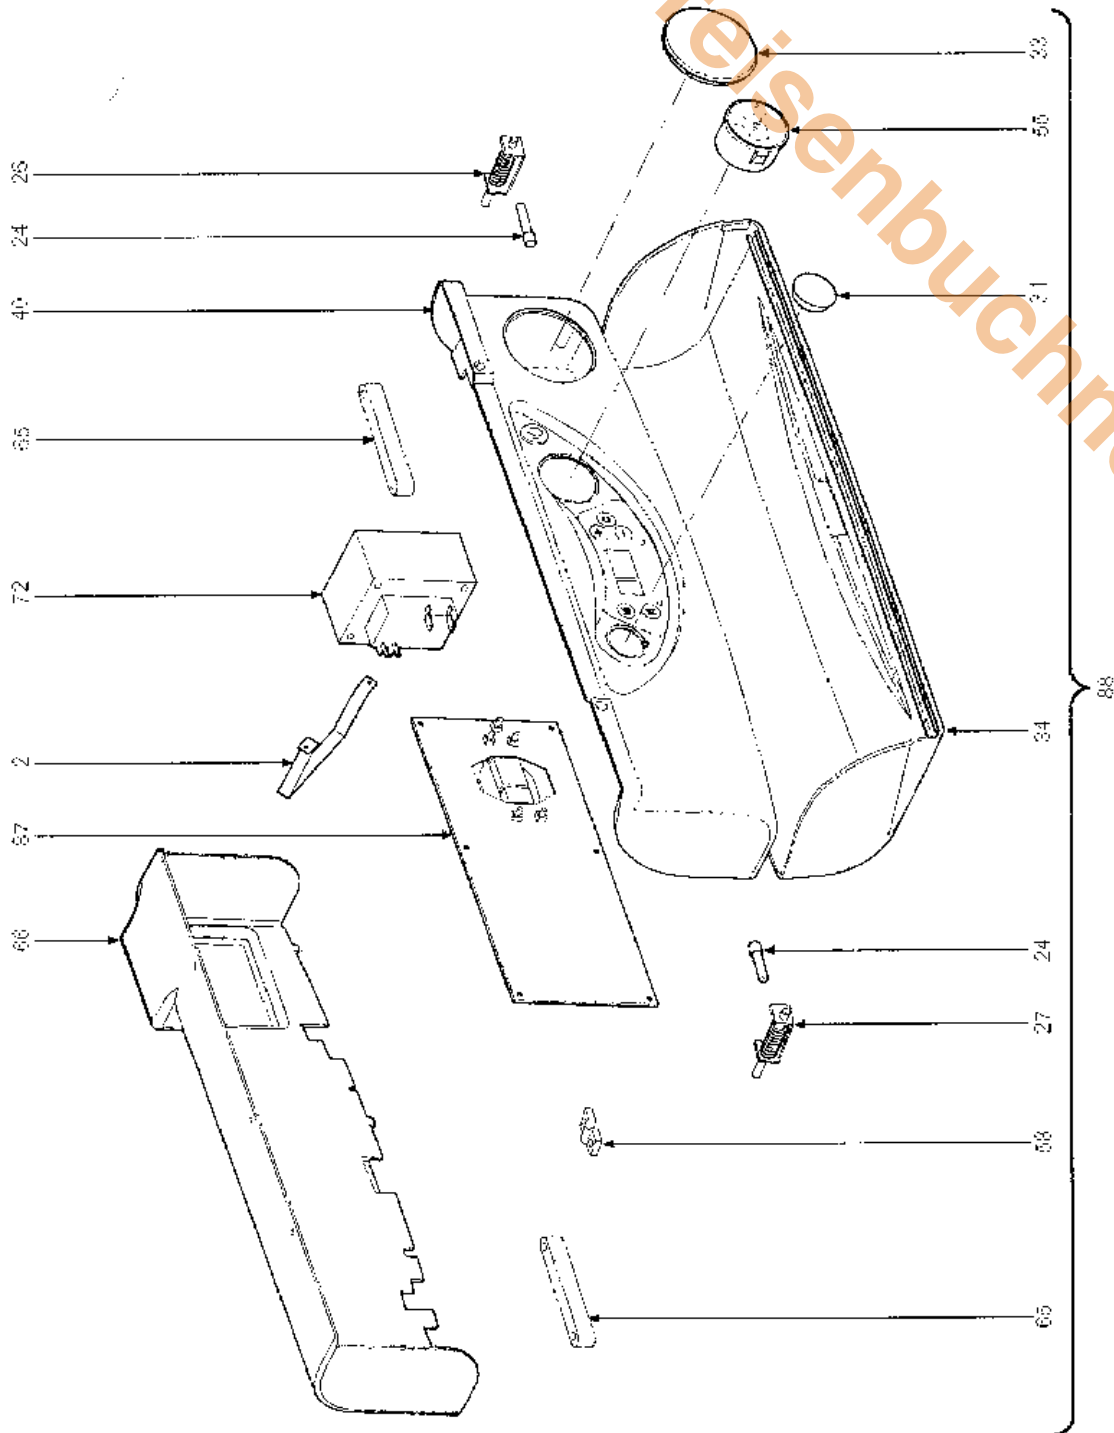

Schaltkasten