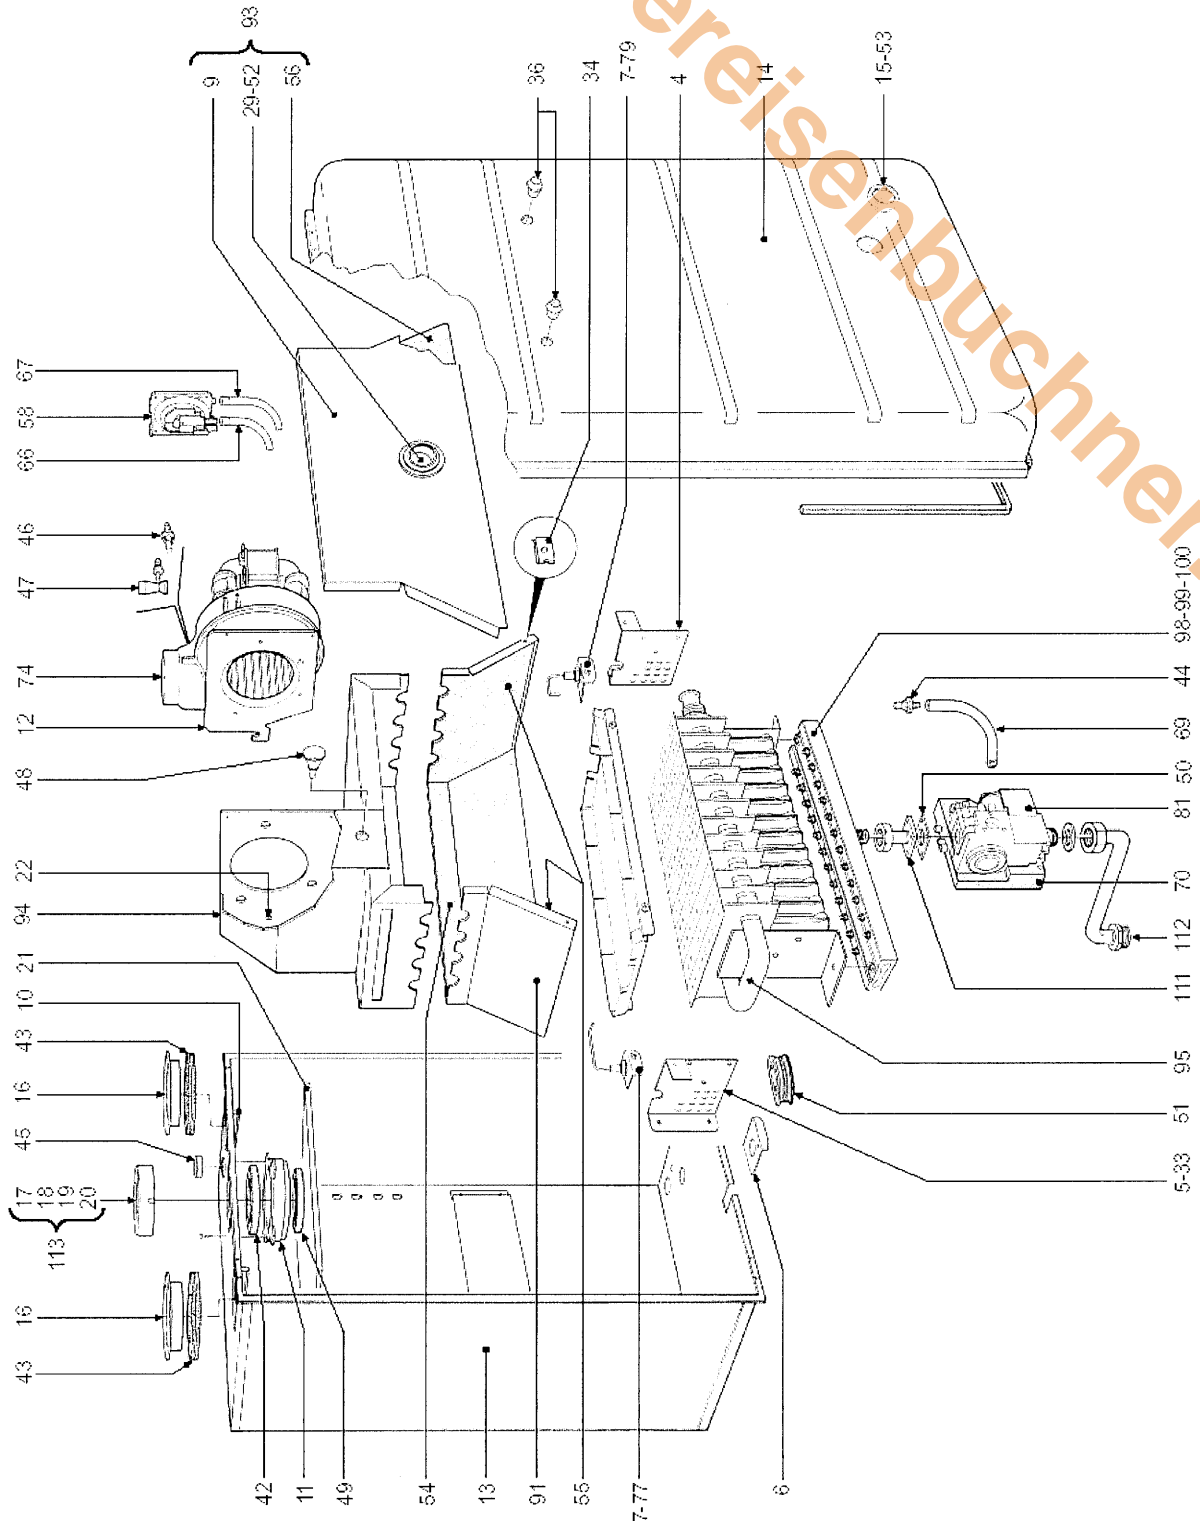

Hermetische Brennkammer