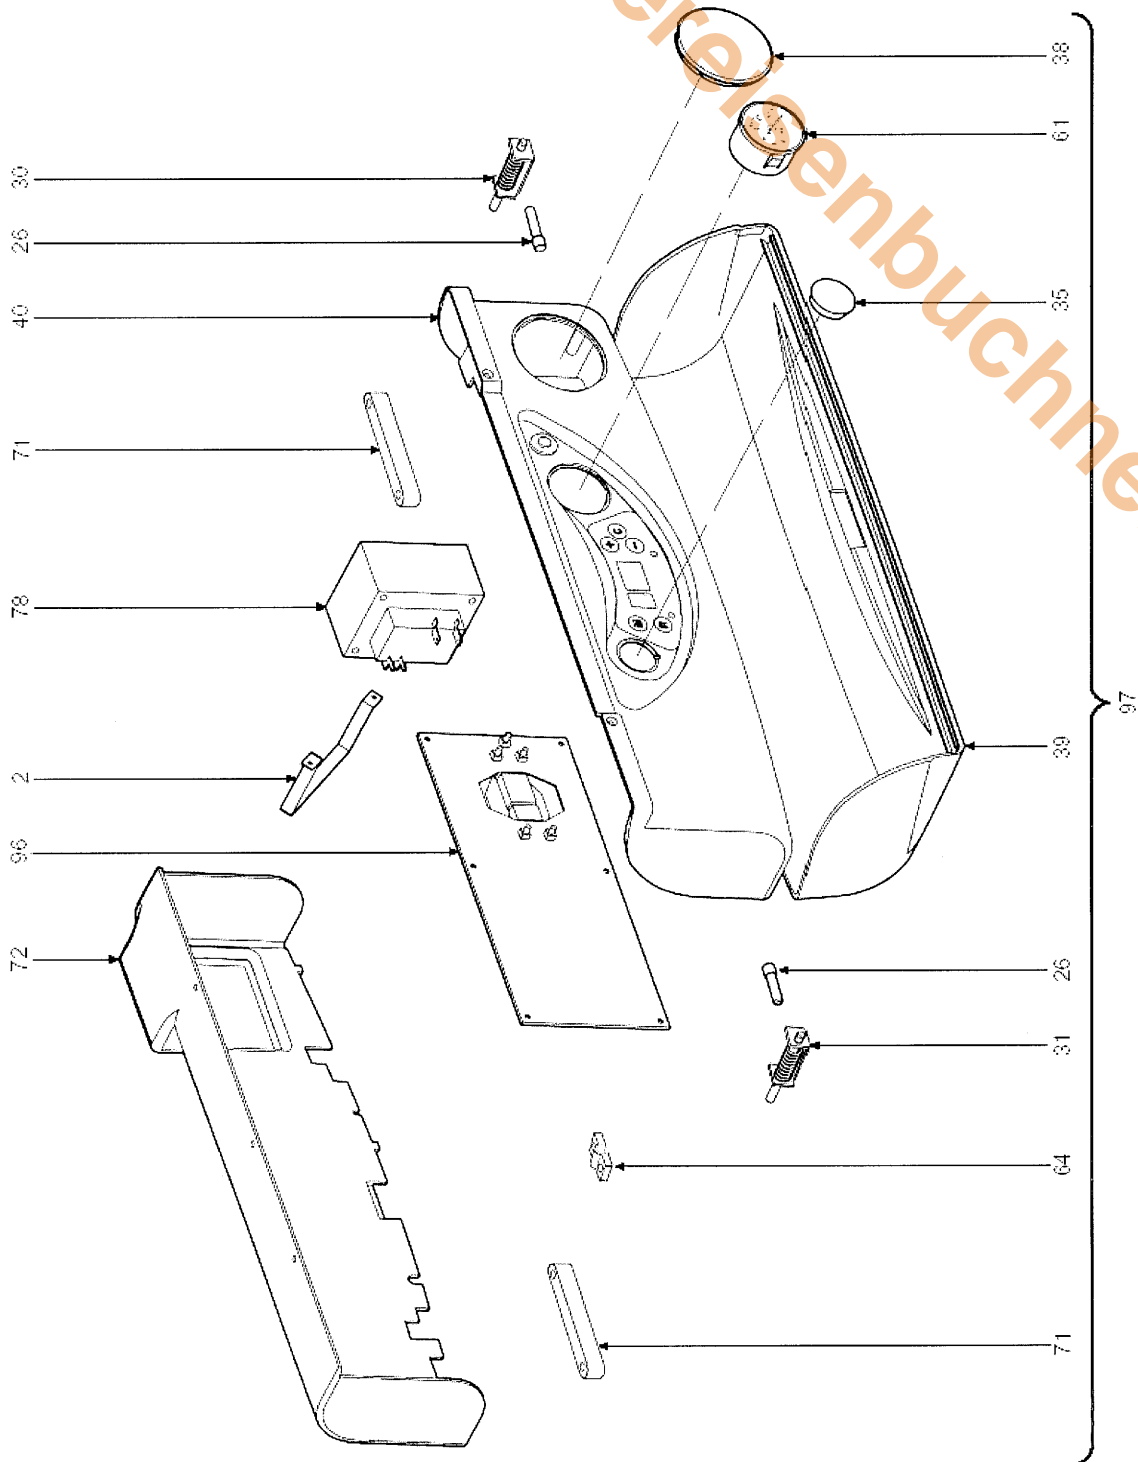

Schaltkasten