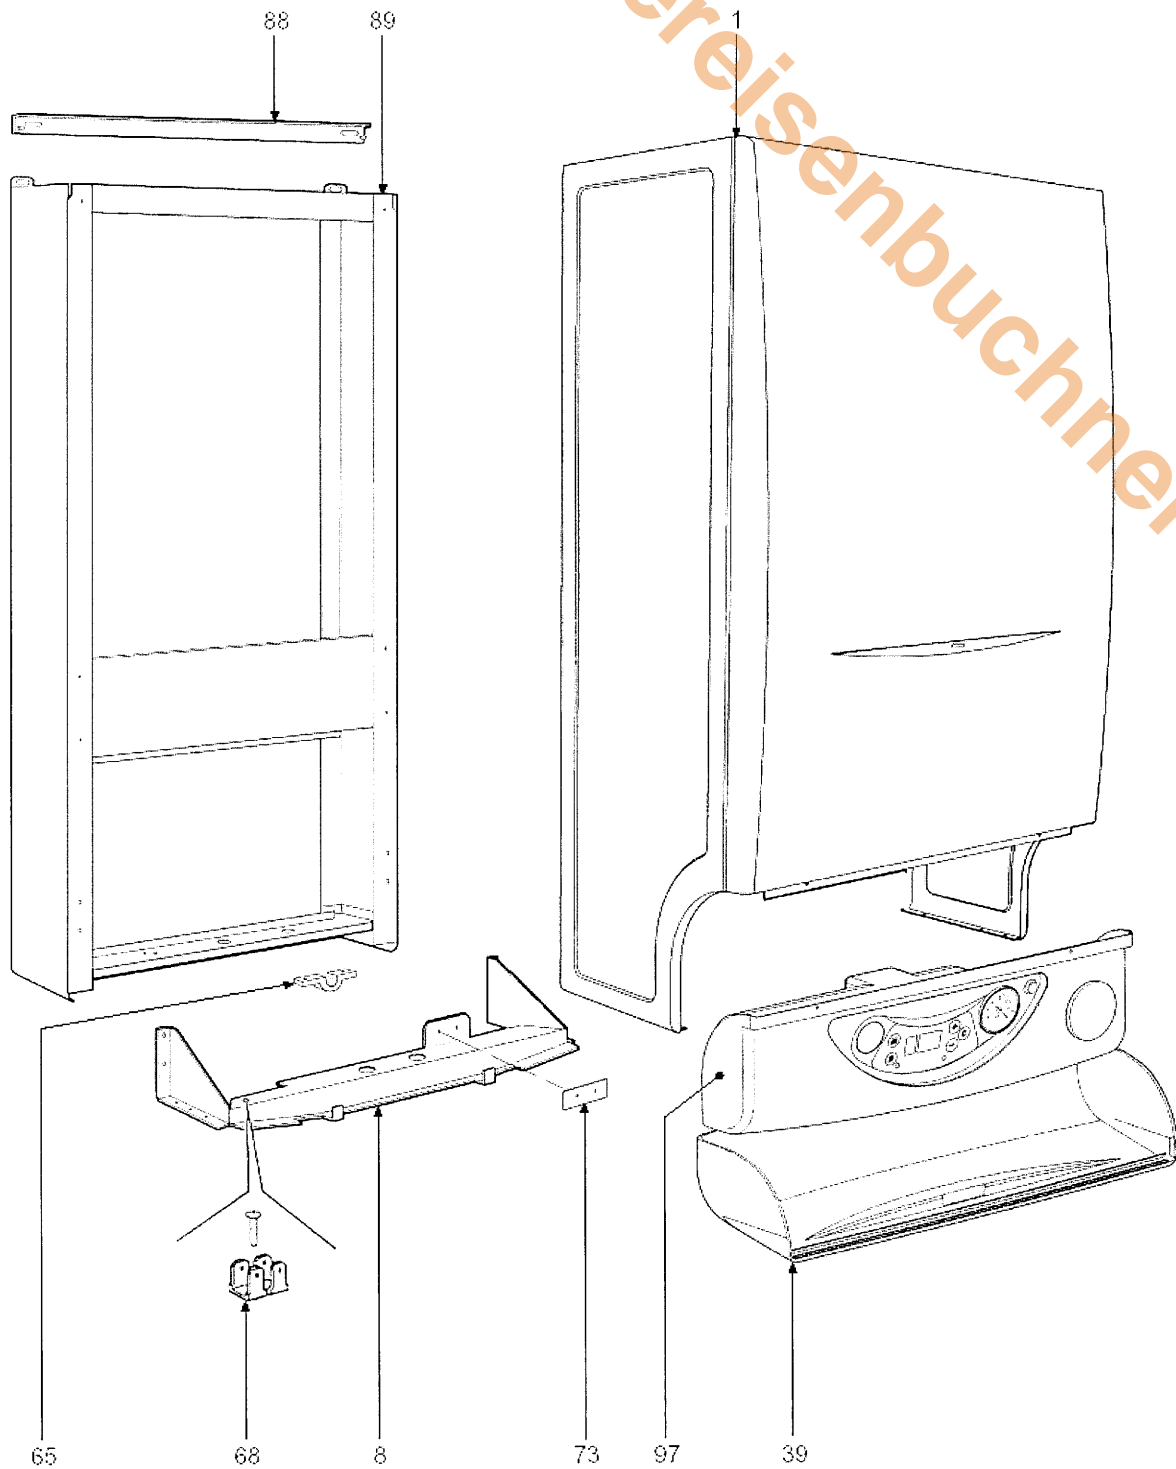

Pos.	Nummer	Bezeichnung
96	90038319361	Platine DMF05 neu 551108
97	90038319710	Schaltkasten komplett
98	90038413260	Düsenbalken mit Düsen Ø 0,89
99	90038413270	Düsenbalken mit Düsen Ø 1,05
100	90038413330	Düsenbalken mit Düsen Ø 0,56
101	90038413821	Rohrleitung Vorlauf
102	90038413831	Rohrleitung Wärmetauscher - Pumpe
103	90038413841	Rohrleitung Rücklauf
104	90038413870	Rohrleitung Vorlauf - Rückschlagventil
105	90038449781	Rohrleitung Pumpe-Heizung/Ausdehnungsgefäß
106	90038449790	Rohrleitung Warmwasser
107	90038449801	Rohrleitung Kaltwasser
108	90038449811	Rohrleitung Entlüftereinheit
109	90038449820	Rohrleitung Rücklauf/Brenner
110	90038449831	Rohrleitung Wärmetauscher/Brenner
111	90038449840	Rohrleitung Gasventil/Brenner
112	90038449850	Gaszuleitung
113	90039001200	Bausatz Drosselscheibe Abgase Ø 47 – Ø 50 – Ø 52

Kesselverkleidung