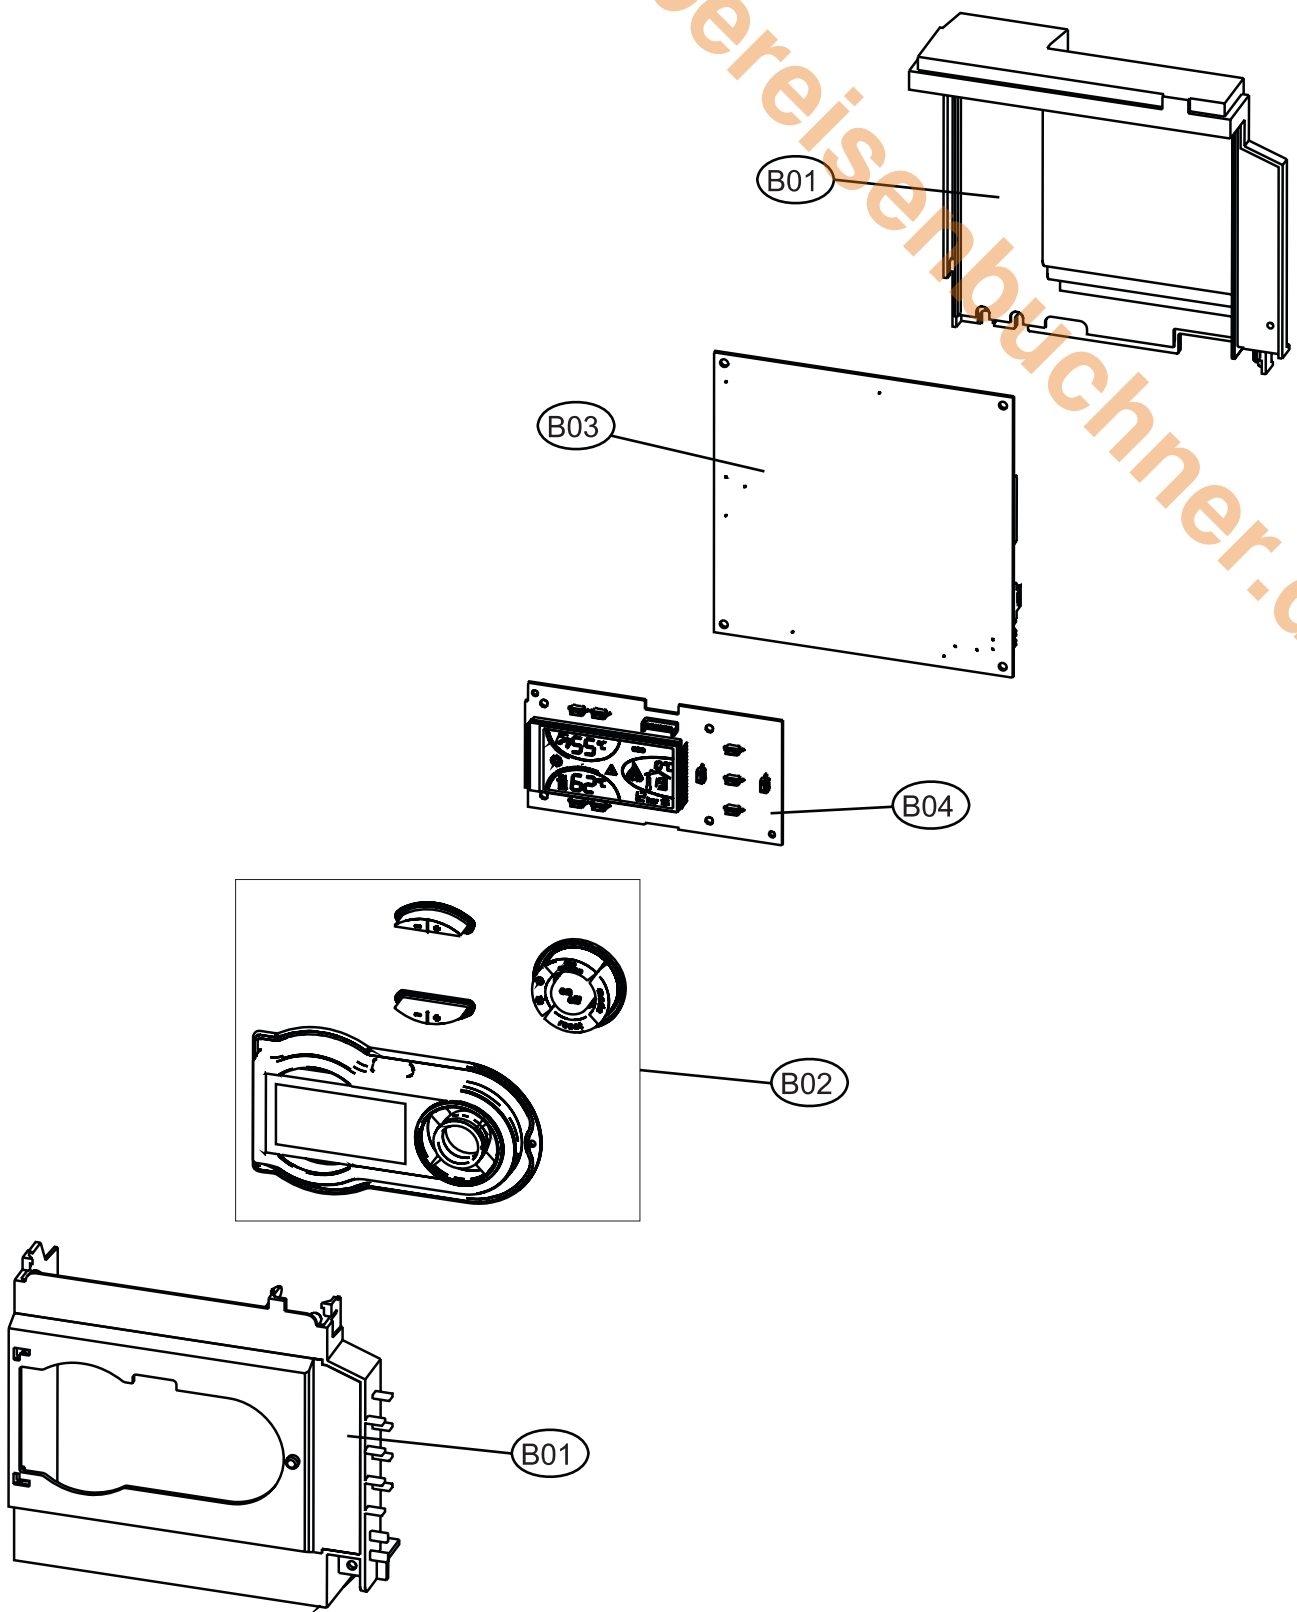

DIVAtop micro LN C18+C24

Verkleidung

DIVAtop micro LN C18+C24

Schaltpult

DIVAtop micro LN C18+C24

Hydraulik

DIVAtop micro LN C18+C24

Brennkammer

DIVAtop micro LN C18+C24

Pos.	Art.Nr.	Benennung	Bemerkung	PG
A01	552595	Verkleidung seitlich rechts		14
A02	552596	Verkleidung seitlich links		13
A03	552597	Verkleidung vorne		13
B01	552598	Platinen- und Displaygehäuse		12
B02	552599	Displayabdeckung inkl. Druckknöpfe		10
B03	552600	Hauptplatine DBM03		23
B04	552601	Platine Display DSP05		16
C01	552602	Dichtungskit		09
C02	552517	Wärmetauscher Heizung		24
C03	552604	Ausdehnungsgefäß 10l		09
C04	552574	Temperaturfühler		07
C05	552510	NTC Warmwasserfühler		06
C06	552628	Durchflussbegrenzer 8 Liter (5 Stück)	DIVAtop micro LN C24	08
C06	552578	Durchflussbegrenzer 6 Liter (5 Stück)	DIVAtop micro LN C18	02
C07	552609	Strömungssensor Kaltwassereingang		10
C08	552610	Aufnahme Strömungssensor		02
C09	552611	Filter Strömungssensor (5 Stück)		04
C10	552549	Kit dreistufige Speicherladepumpe		23
C11	552613	Umschaltventil komplett		18
C12	552548	Automatischer Entlüfter		12
C13	552522	Drucksensor		12
C14	552616	Sicherheitsventil 3 bar		14
C15	552617	Plattenwärmetauscher Sanitär		16
C16	552618	Isolierung Plattenwärmetauscher Sanitär		07
C17	552547	Rückschlagventil Bypass (10 Stück)		13
C18	552620	Manometer		09
C51	552627	Antrieb für Umschaltventil		16
D01	551115	Abgas-Thermostat (grün)		04
D02	552576	Kit Isolierelemente Brennkammer		10
D03	552514	Zünd/Ionisationselektrode		08
D04	552516	Brenner		25
D08	552515	Gasarmatur		18
D09	552625	Schauglas (5 Stück)		04