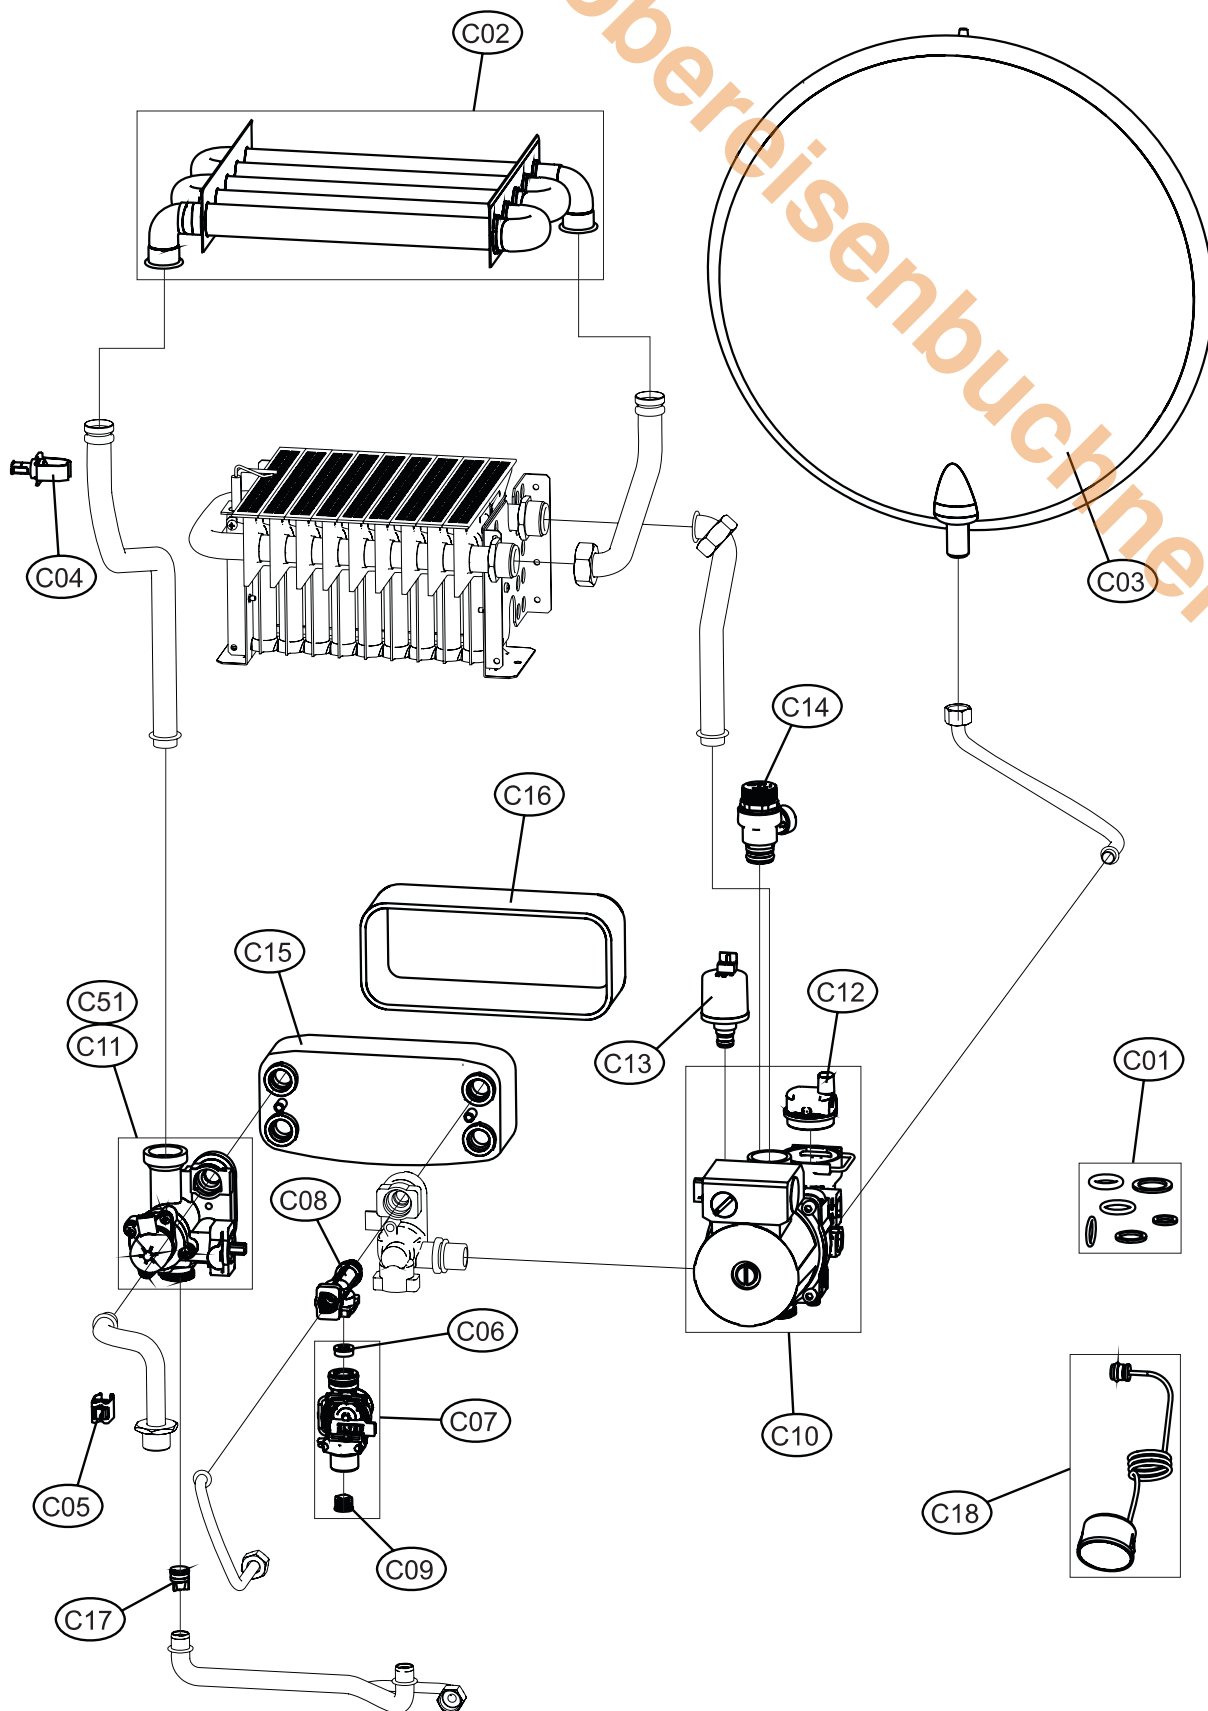

DIVAtop micro LN C18+C24

Verkleidung

DIVAtop micro LN C18+C24

Schaltpult

DIVAtop micro LN C18+C24

Hydraulik

DIVAtop micro LN C18+C24

Brennkammer

DIVAtop micro LN C18+C24

Pos.	Art.Nr.	Benennung	Bemerkung	PG
A01	552595	Verkleidung seitlich rechts		14
A02	552596	Verkleidung seitlich links		13
A03	552597	Verkleidung vorne		13
B01	552598	Platinen- und Displaygehäuse		12
B02	552599	Displayabdeckung inkl. Druckknöpfe		10
B03	552600	Hauptplatine DBM03		23
B04	552601	Platine Display DSP05		16
C01	552602	Dichtungskit		09
C02	552517	Wärmetauscher Heizung		24
C03	552604	Ausdehnungsgefäß 10l		09
C04	552574	Temperaturfühler		07
C05	552510	NTC Warmwasserfühler		06
C06	552628	Durchflussbegrenzer 8 Liter (5 Stück)	DIVAtop micro LN C24	08
C06	552578	Durchflussbegrenzer 6 Liter (5 Stück)	DIVAtop micro LN C18	02
C07	552609	Strömungssensor Kaltwassereingang		10
C08	552610	Aufnahme Strömungssensor		02
C09	552611	Filter Strömungssensor (5 Stück)		04
C10	552549	Kit dreistufige Speicherladepumpe		23
C11	552613	Umschaltventil komplett		18
C12	552548	Automatischer Entlüfter		12
C13	552522	Drucksensor		12
C14	552616	Sicherheitsventil 3 bar		14
C15	552617	Plattenwärmetauscher Sanitär		16
C16	552618	Isolierung Plattenwärmetauscher Sanitär		07
C17	552547	Rückschlagventil Bypass (10 Stück)		13
C18	552620	Manometer		09
C51	552627	Antrieb für Umschaltventil		16
D01	551115	Abgas-Thermostat (grün)		04
D02	552576	Kit Isolierelemente Brennkammer		10
D03	552514	Zünd/Ionisationselektrode		08
D04	552516	Brenner		25
D08	552515	Gasarmatur		18
D09	552625	Schauglas (5 Stück)		04