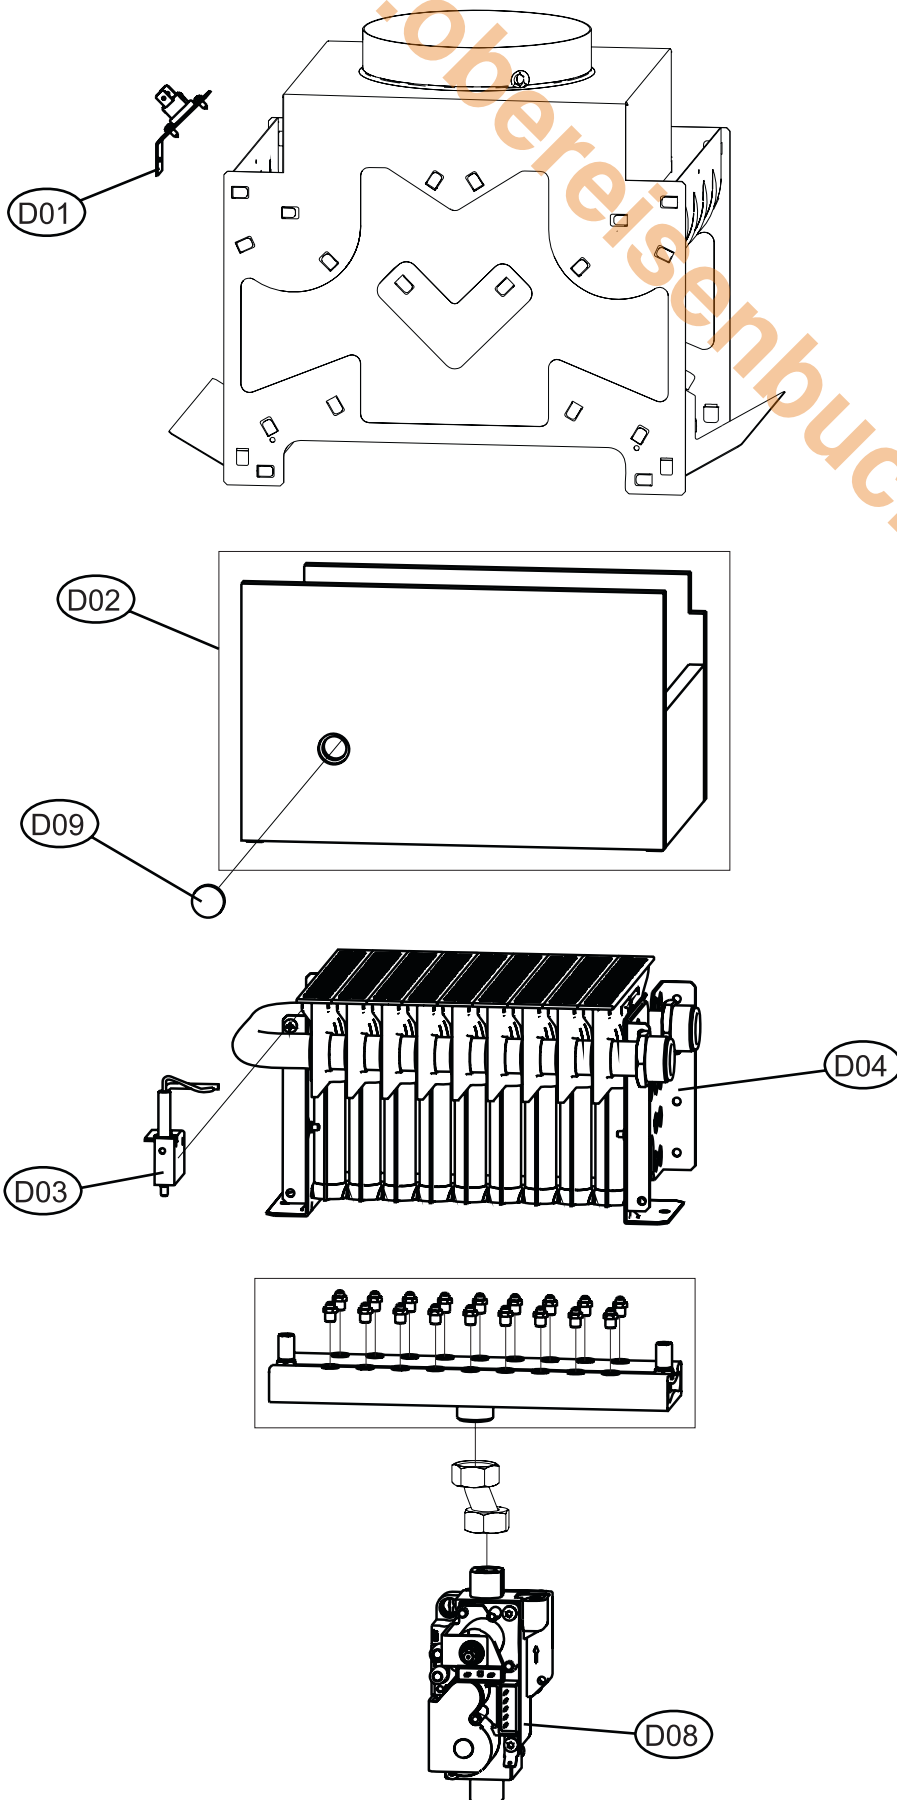

DIVAtop micro LN C18+C24

Verkleidung

DIVAtop micro LN C18+C24

Schaltpult

DIVAtop micro LN C18+C24

Hydraulik

DIVAtop micro LN C18+C24

Brennkammer

DIVAtop micro LN C18+C24

Pos.	Art.Nr.	Benennung	Bemerkung	PG
A01	552595	Verkleidung seitlich rechts		14
A02	552596	Verkleidung seitlich links		13
A03	552597	Verkleidung vorne		13
B01	552598	Platinen- und Displaygehäuse		12
B02	552599	Displayabdeckung inkl. Druckknöpfe		10
B03	552600	Hauptplatine DBM03		23
B04	552601	Platine Display DSP05		16
C01	552602	Dichtungskit		09
C02	552517	Wärmetauscher Heizung		24
C03	552604	Ausdehnungsgefäß 10l		09
C04	552574	Temperaturfühler		07
C05	552510	NTC Warmwasserfühler		06
C06	552628	Durchflussbegrenzer 8 Liter (5 Stück)	DIVAtop micro LN C24	08
C06	552578	Durchflussbegrenzer 6 Liter (5 Stück)	DIVAtop micro LN C18	02
C07	552609	Strömungssensor Kaltwassereingang		10
C08	552610	Aufnahme Strömungssensor		02
C09	552611	Filter Strömungssensor (5 Stück)		04
C10	552549	Kit dreistufige Speicherladepumpe		23
C11	552613	Umschaltventil komplett		18
C12	552548	Automatischer Entlüfter		12
C13	552522	Drucksensor		12
C14	552616	Sicherheitsventil 3 bar		14
C15	552617	Plattenwärmetauscher Sanitär		16
C16	552618	Isolierung Plattenwärmetauscher Sanitär		07
C17	552547	Rückschlagventil Bypass (10 Stück)		13
C18	552620	Manometer		09
C51	552627	Antrieb für Umschaltventil		16
D01	551115	Abgas-Thermostat (grün)		04
D02	552576	Kit Isolierelemente Brennkammer		10
D03	552514	Zünd/Ionisationselektrode		08
D04	552516	Brenner		25
D08	552515	Gasarmatur		18
D09	552625	Schauglas (5 Stück)		04