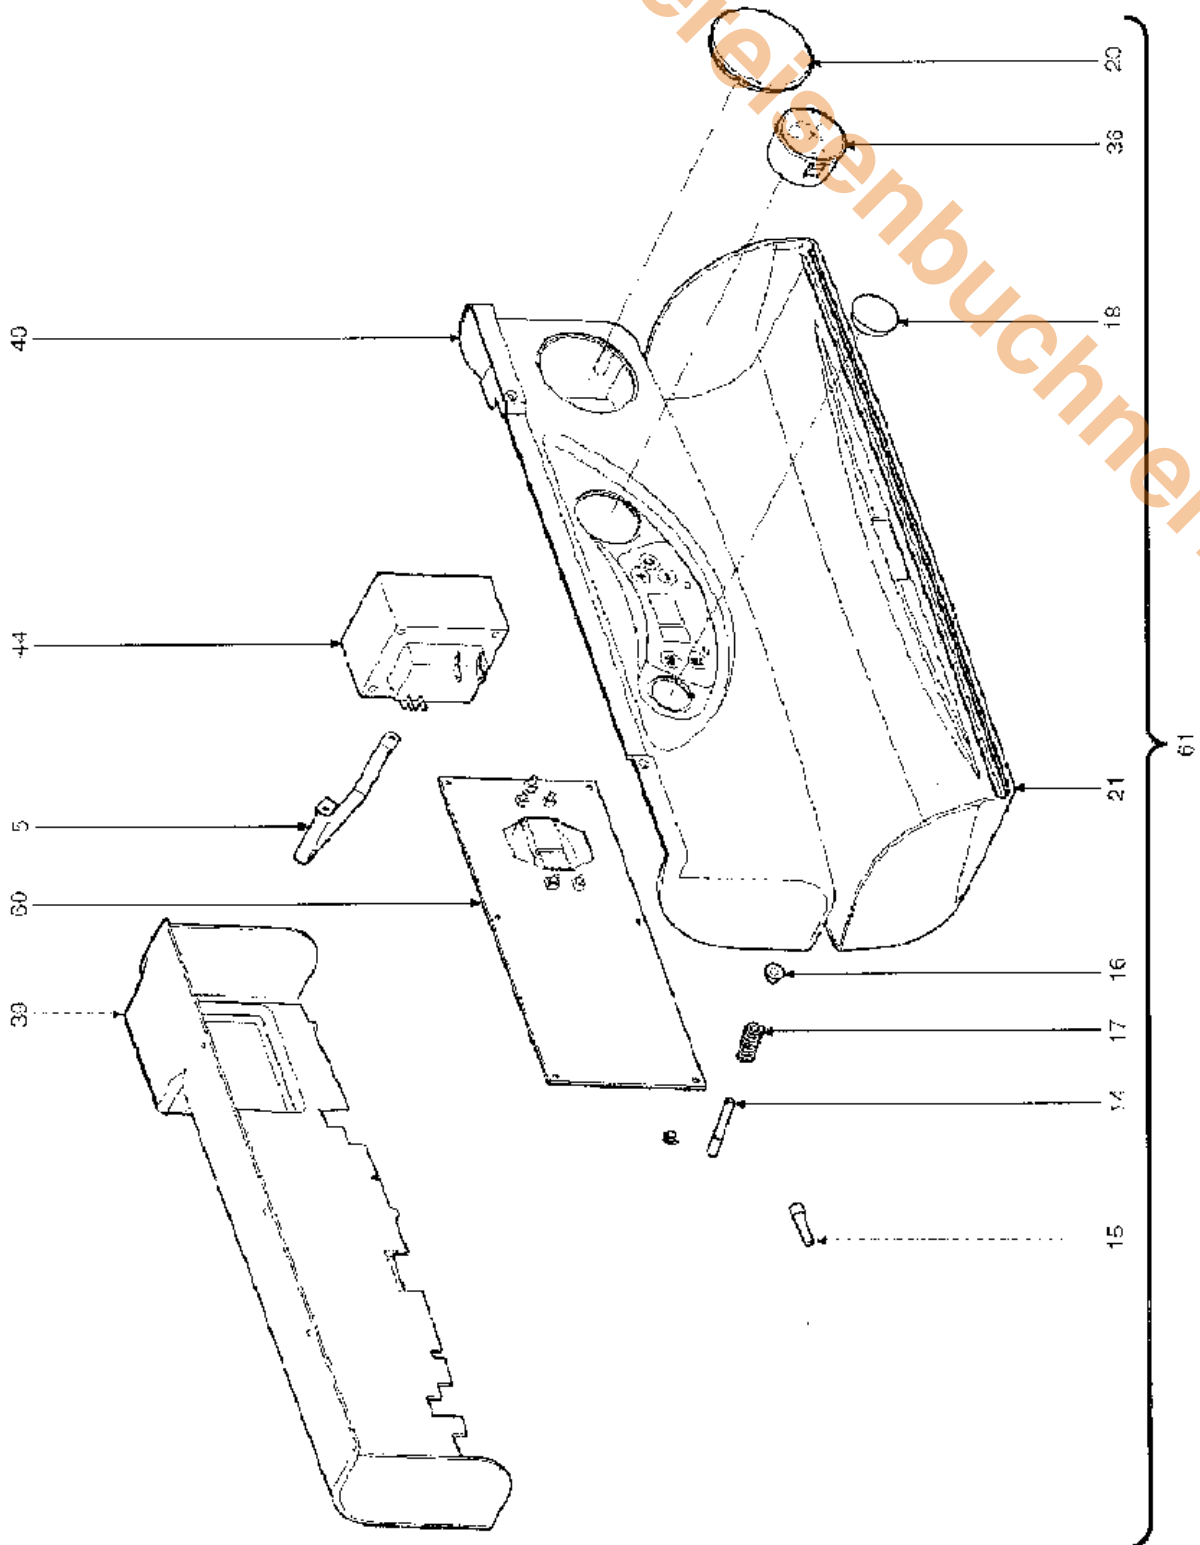

Schaltkasten