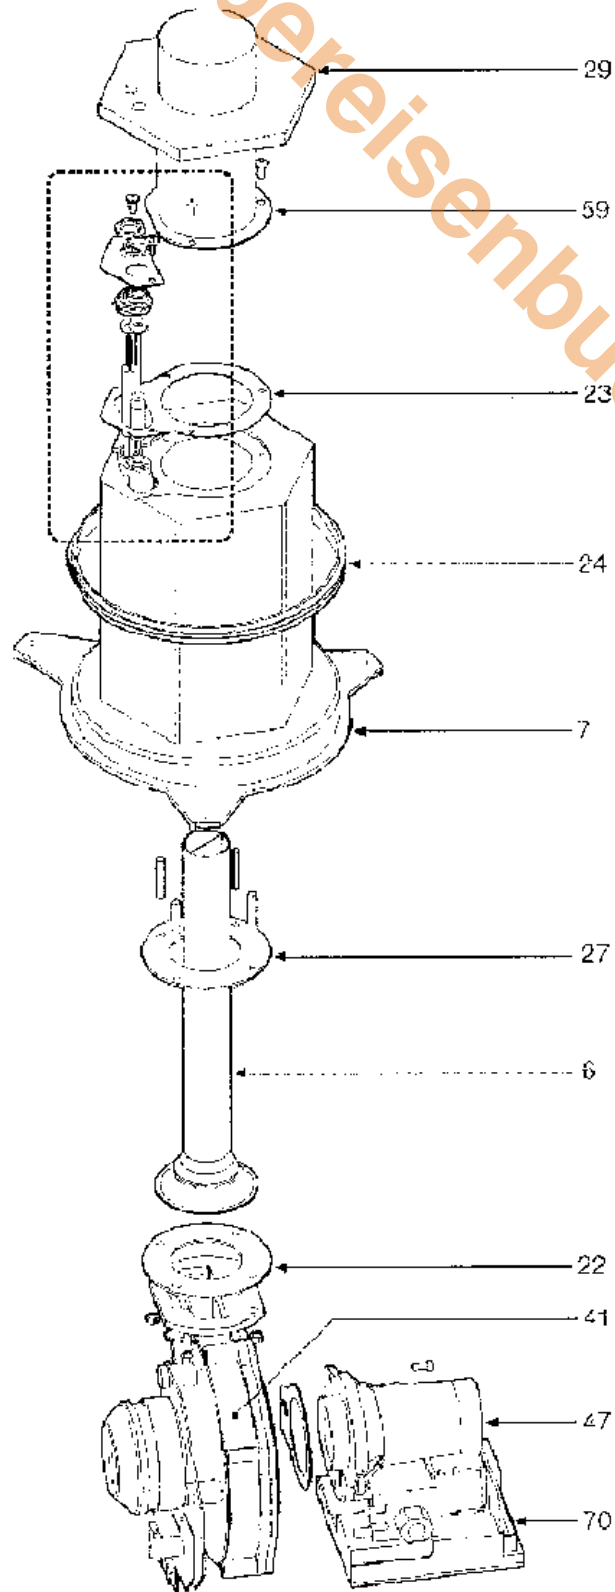

Brenner-Einheit