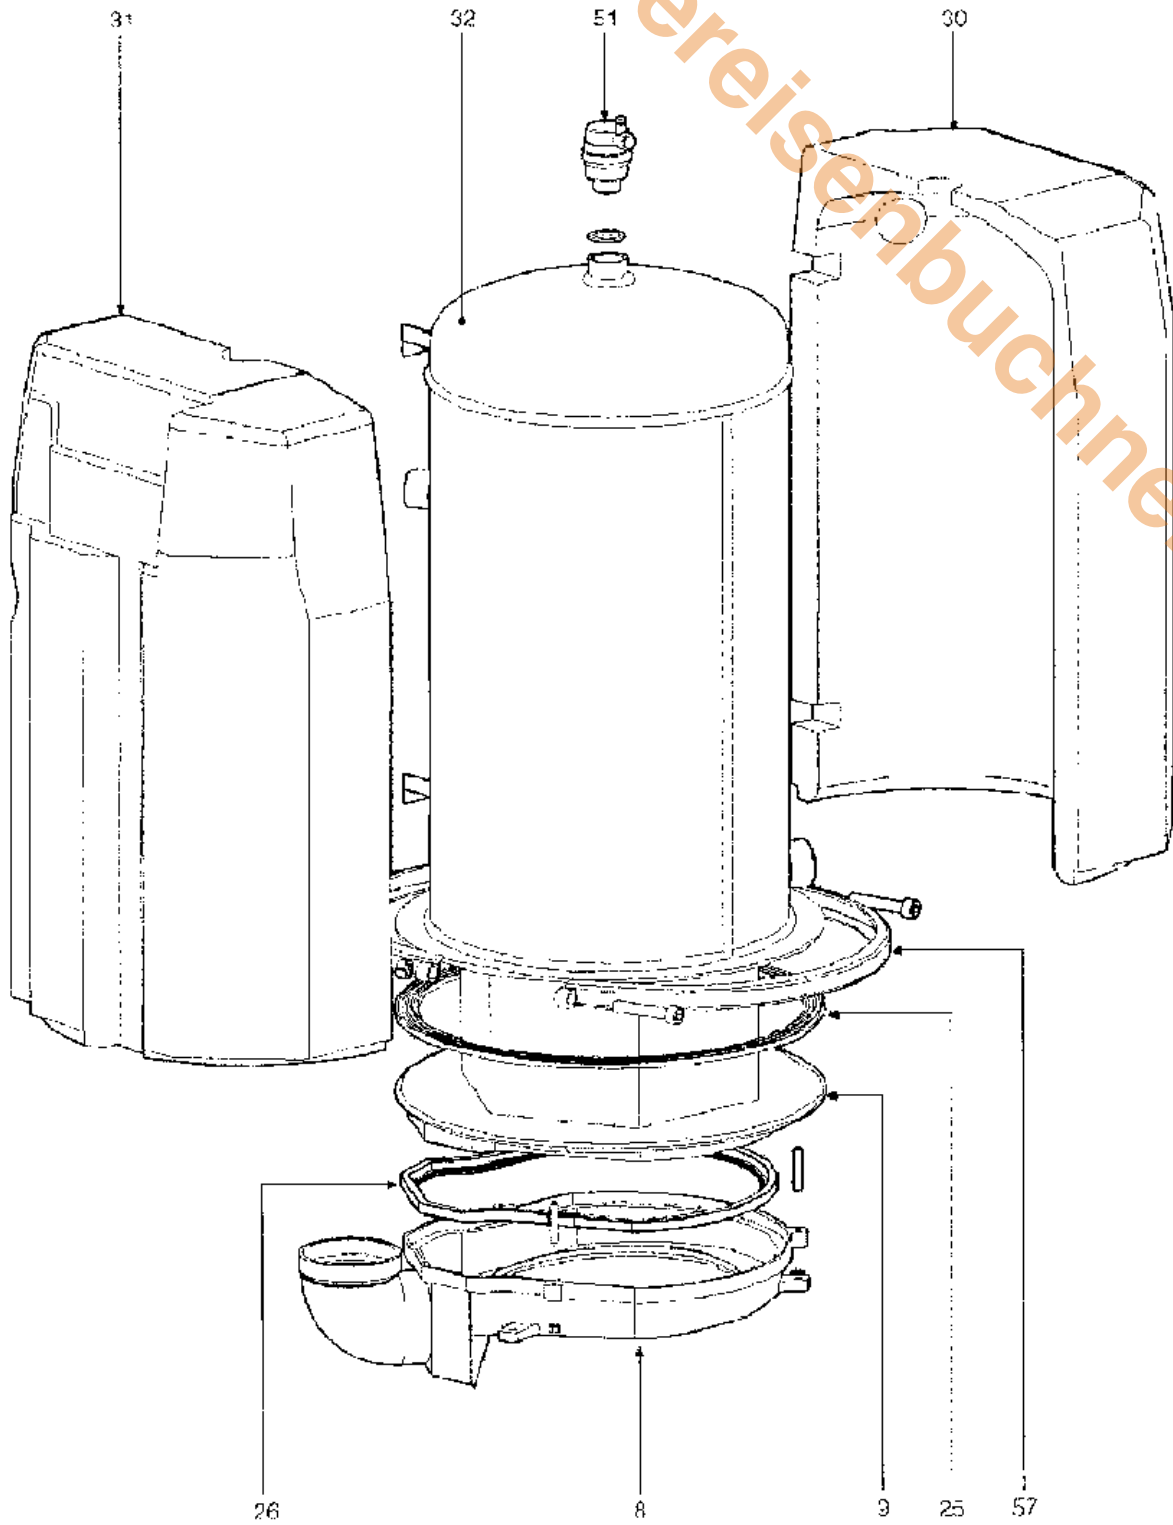

ARENA A
Kundendienst

03/2004

ARENA 20 A / ARENA 30 A

PREISLISTE – ERSATZTEILE 03/2004

Preisliste Ersatzteile

ARENA A

Pos.	Nummer	Bezeichnung
1	90031146890	Geräteverkleidung lackiert "weiß"
2	90031148610	Bödenplatte lackiert "weiß"
3	90031211940	Elektroden-Halterung
4	90031211970	Haltebügel Schaltfeld
5	90031212180	Befestigungsbügel Transformator
6	90032203160	Rohr "Venturi"
7	90033301530	Brennertopf
8	90033301540	Kondenswasser - SammelSchale
9	90033301550	Wärmetauscher
10	90034011090	Nutmutter 1"
11	90034011490	Nutmutter Glas/Elektrode
12	90034011530	Glashalter / Elektrodenhalter
13	90034011540	Glas-Sicherungsring
14	90034012110	Stift
15	90034012120	Scharnier-Befestigungsstift
16	90034012130	Buchse für Scharnier
17	90034300530	Feder für Scharnier
18	90035003960	ABS-Verschluß Ø 25
20	90035007860	Abdeckung Zeitschaltuhr
21	90035007873	Bedienfeldblende
22	90035101230	Runddichtung
23	90035101570	Dichtung - Brenner
24	90035101580	Dichtung - Brennertopf
25	90035101610	Dichtung Ø außen 300 Ø innen 246 Stärke 3
26	90035101620	Dichtung Kondenswasser-SammelSchale
27	90035101630	Runddichtung
28	90035101640	Gummi-O-Ring 3037-111
29	90035321340	Wärmedämmung "Elektroden "
30	90035321350	Dämmplatte rechts (Mantel)
31	90035321360	Dämmplatte links (Mantel)
32	90037403230	Wassermantel
33	90036200490	Temperaturkontaktfühler
34	90034300390	Befestigungsfeder Sicherheitstemperaturbegrenzer
36	90036400190	Manometer
37	90036400100	Sicherheitstemperaturbegrenzer
38	90036401930	Wasserdruckwächter 1/4"
39	90036506792	Schaltfeldgehäuse
40	90036506832	Instrumenten-Bedienfeldblende
41	90036601410	Gebläse
42	90036601440	Pumpe WSC NYE40
43	90036601450	Pumpe WSC NYL40
44	90036702590	Transformator
45	90036702610	Glühzünder "Norton"

* nur ARENA 20 A

Kesselverkleidung

Schaltkasten

Wärmetauscher-Einheit

Brenner-Einheit

Elektrodensatz

Luft-Abgas-Einheit

Wasserdruckleitung