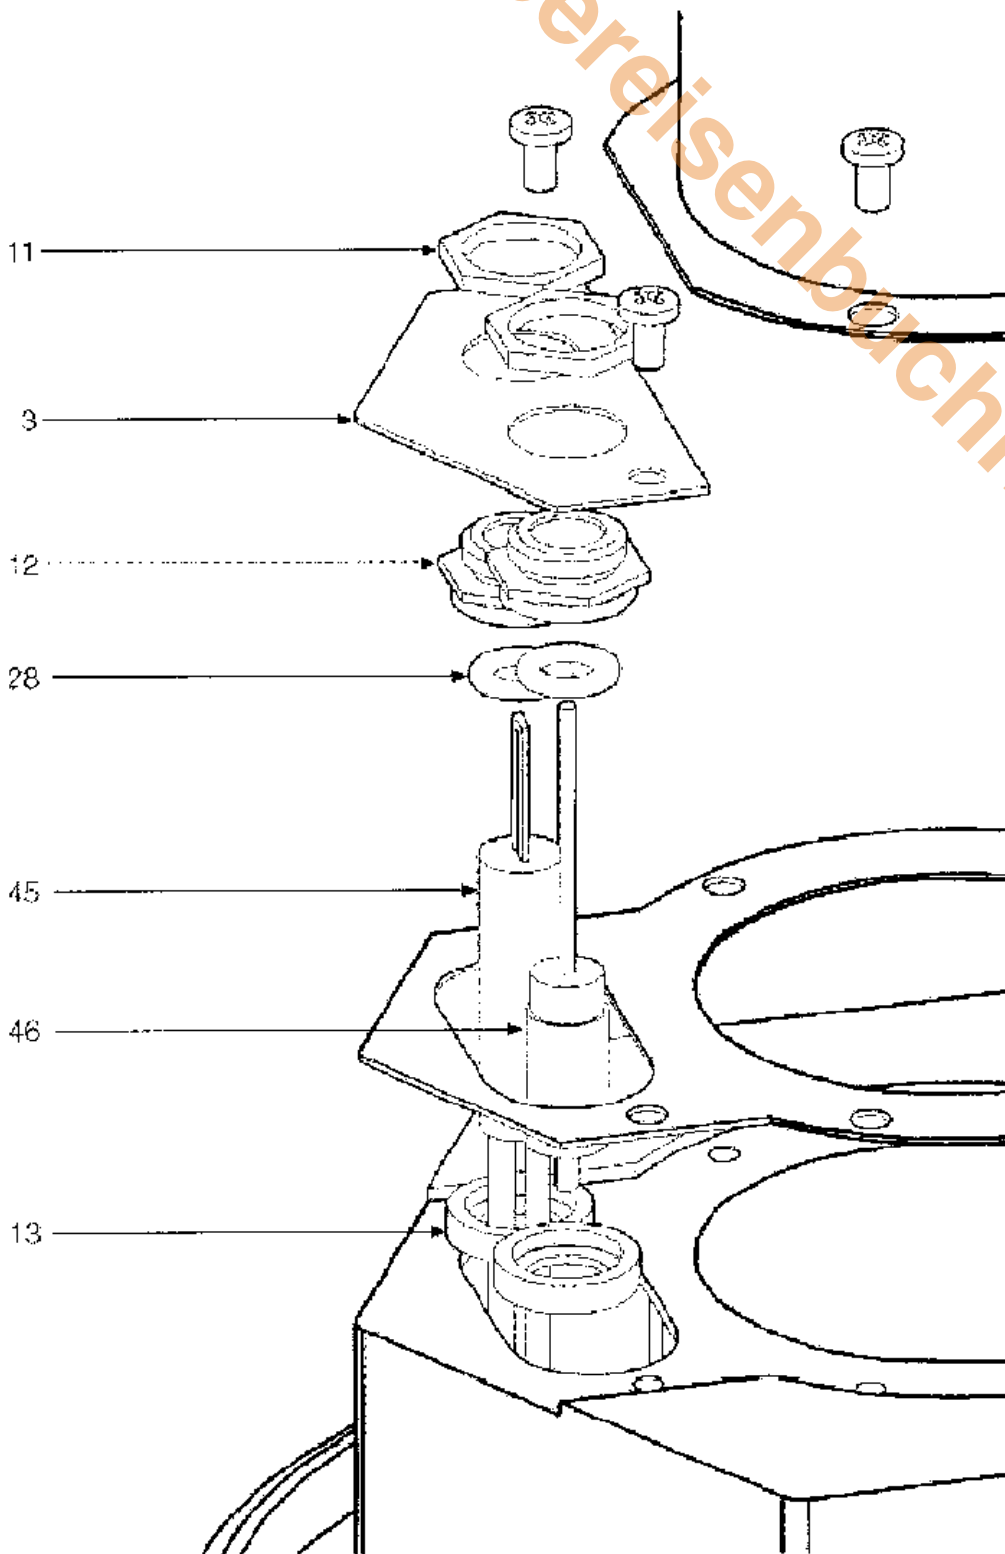

Elektrodensatz