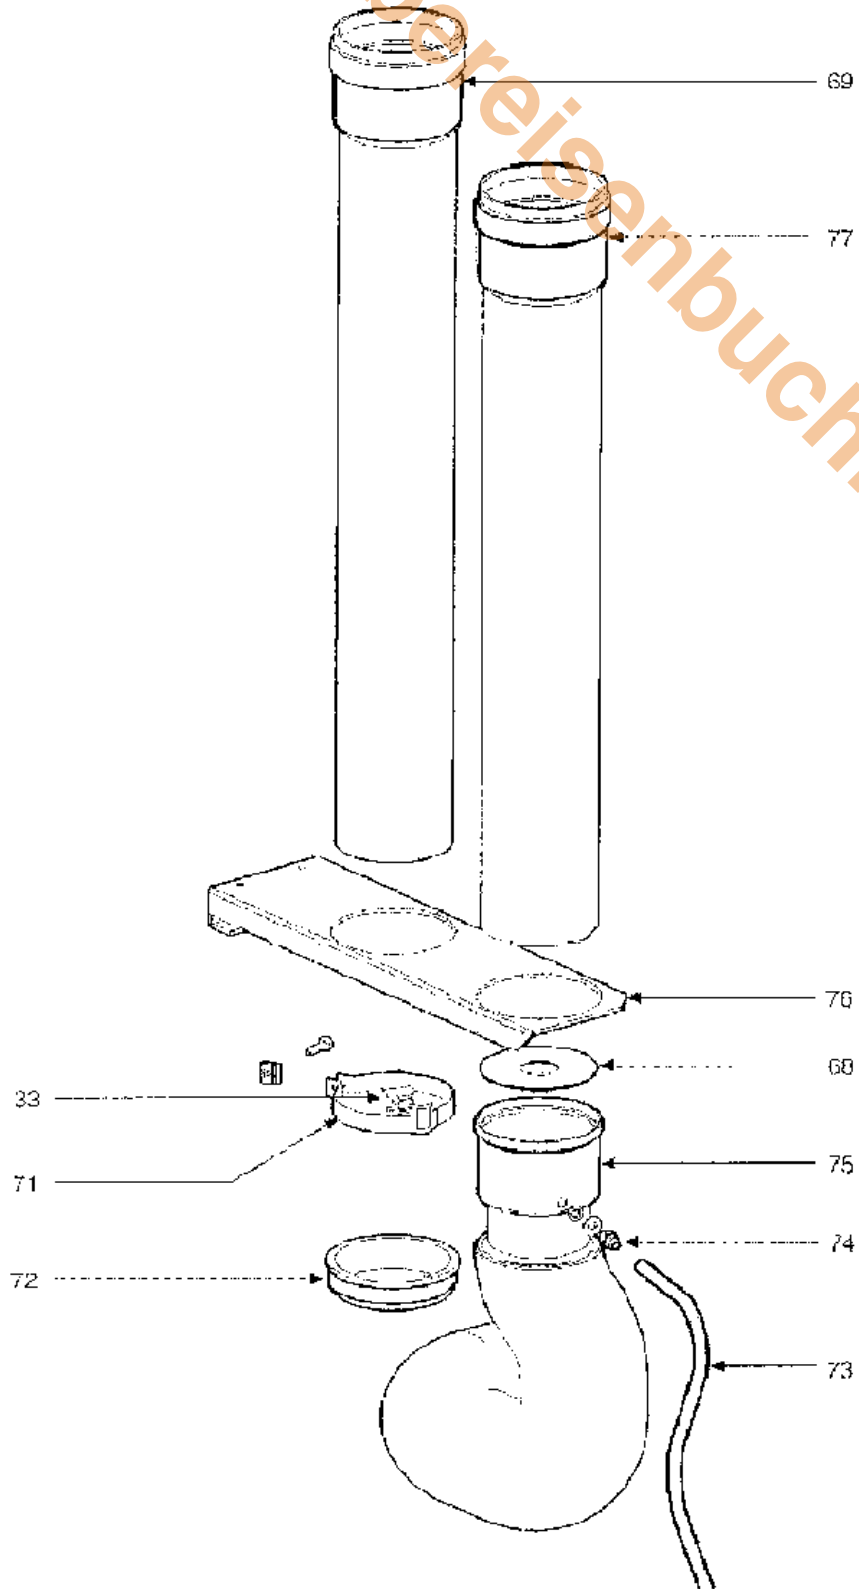

Luft-Abgas-Einheit