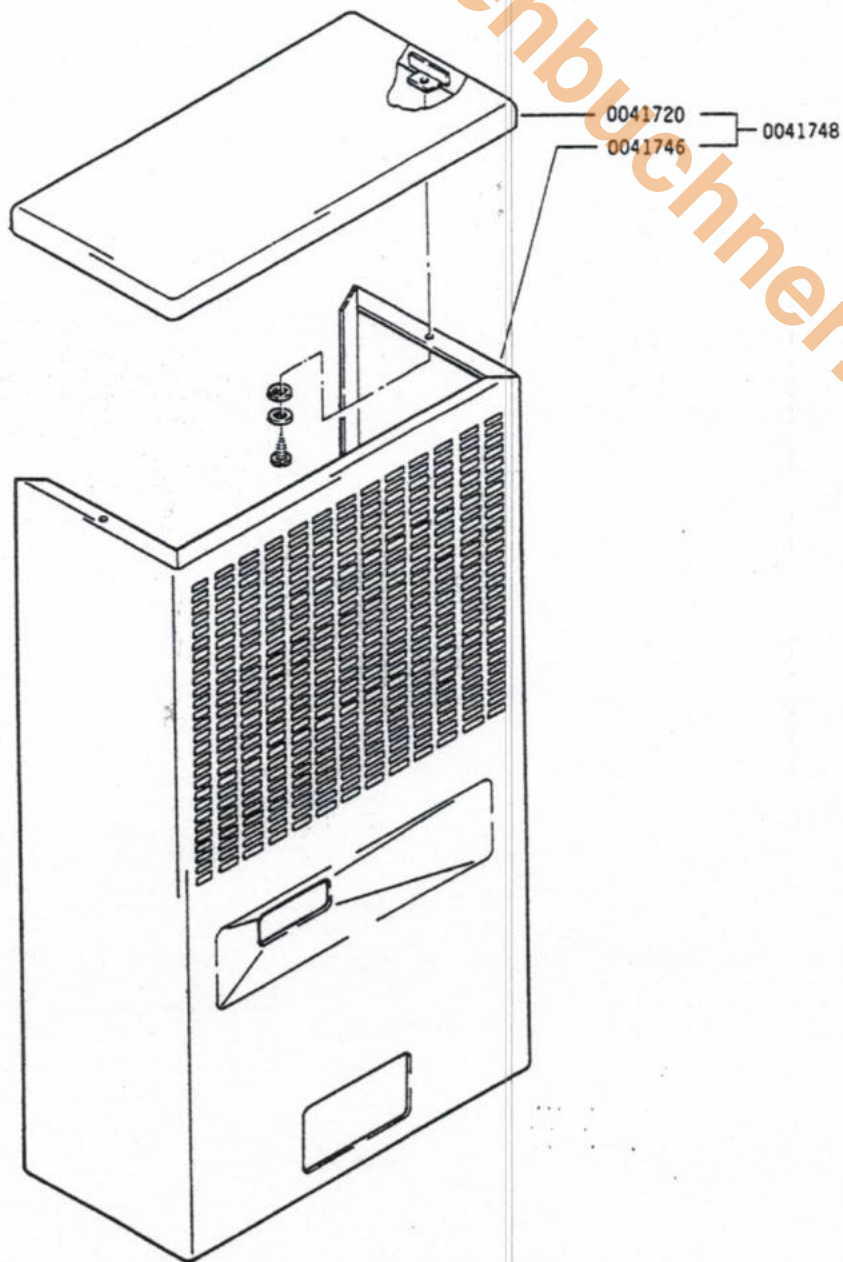

www.obereisenbuchner.de