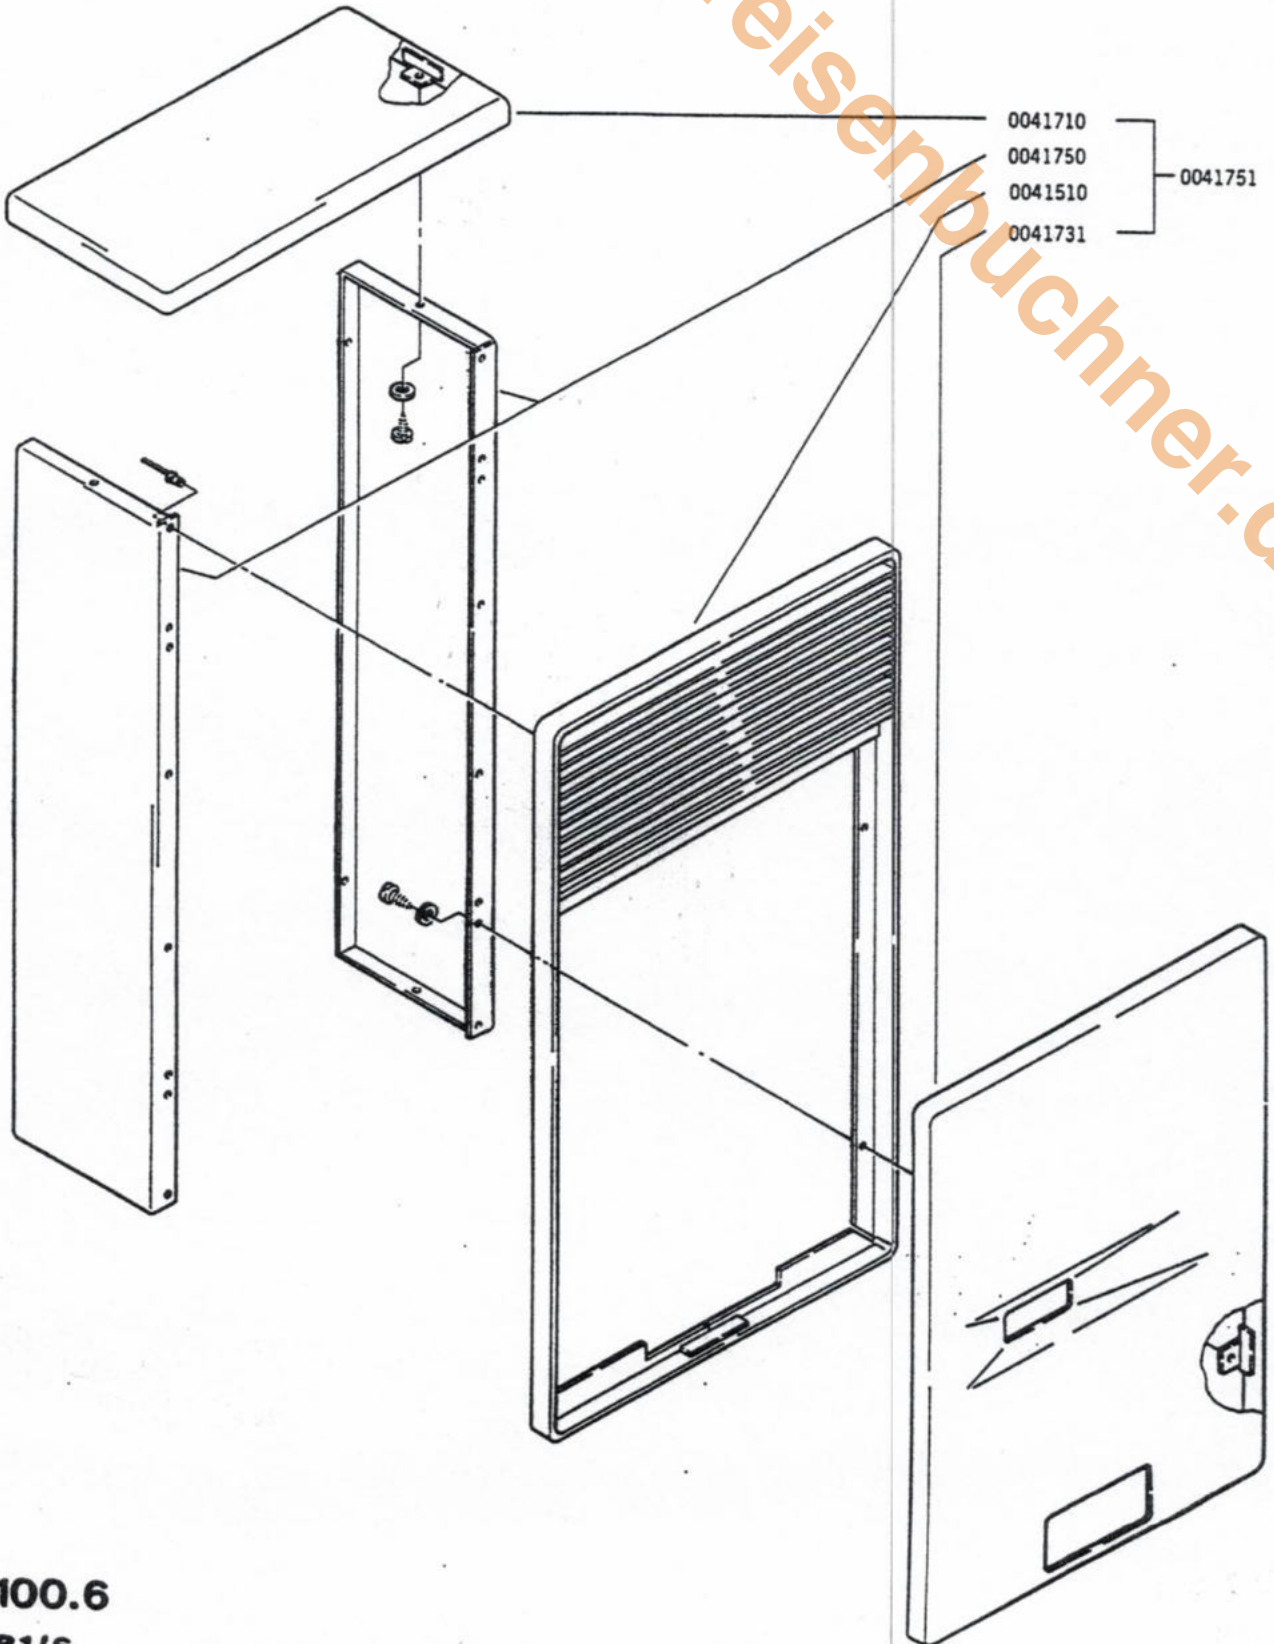

www.obereisenbuchner.de