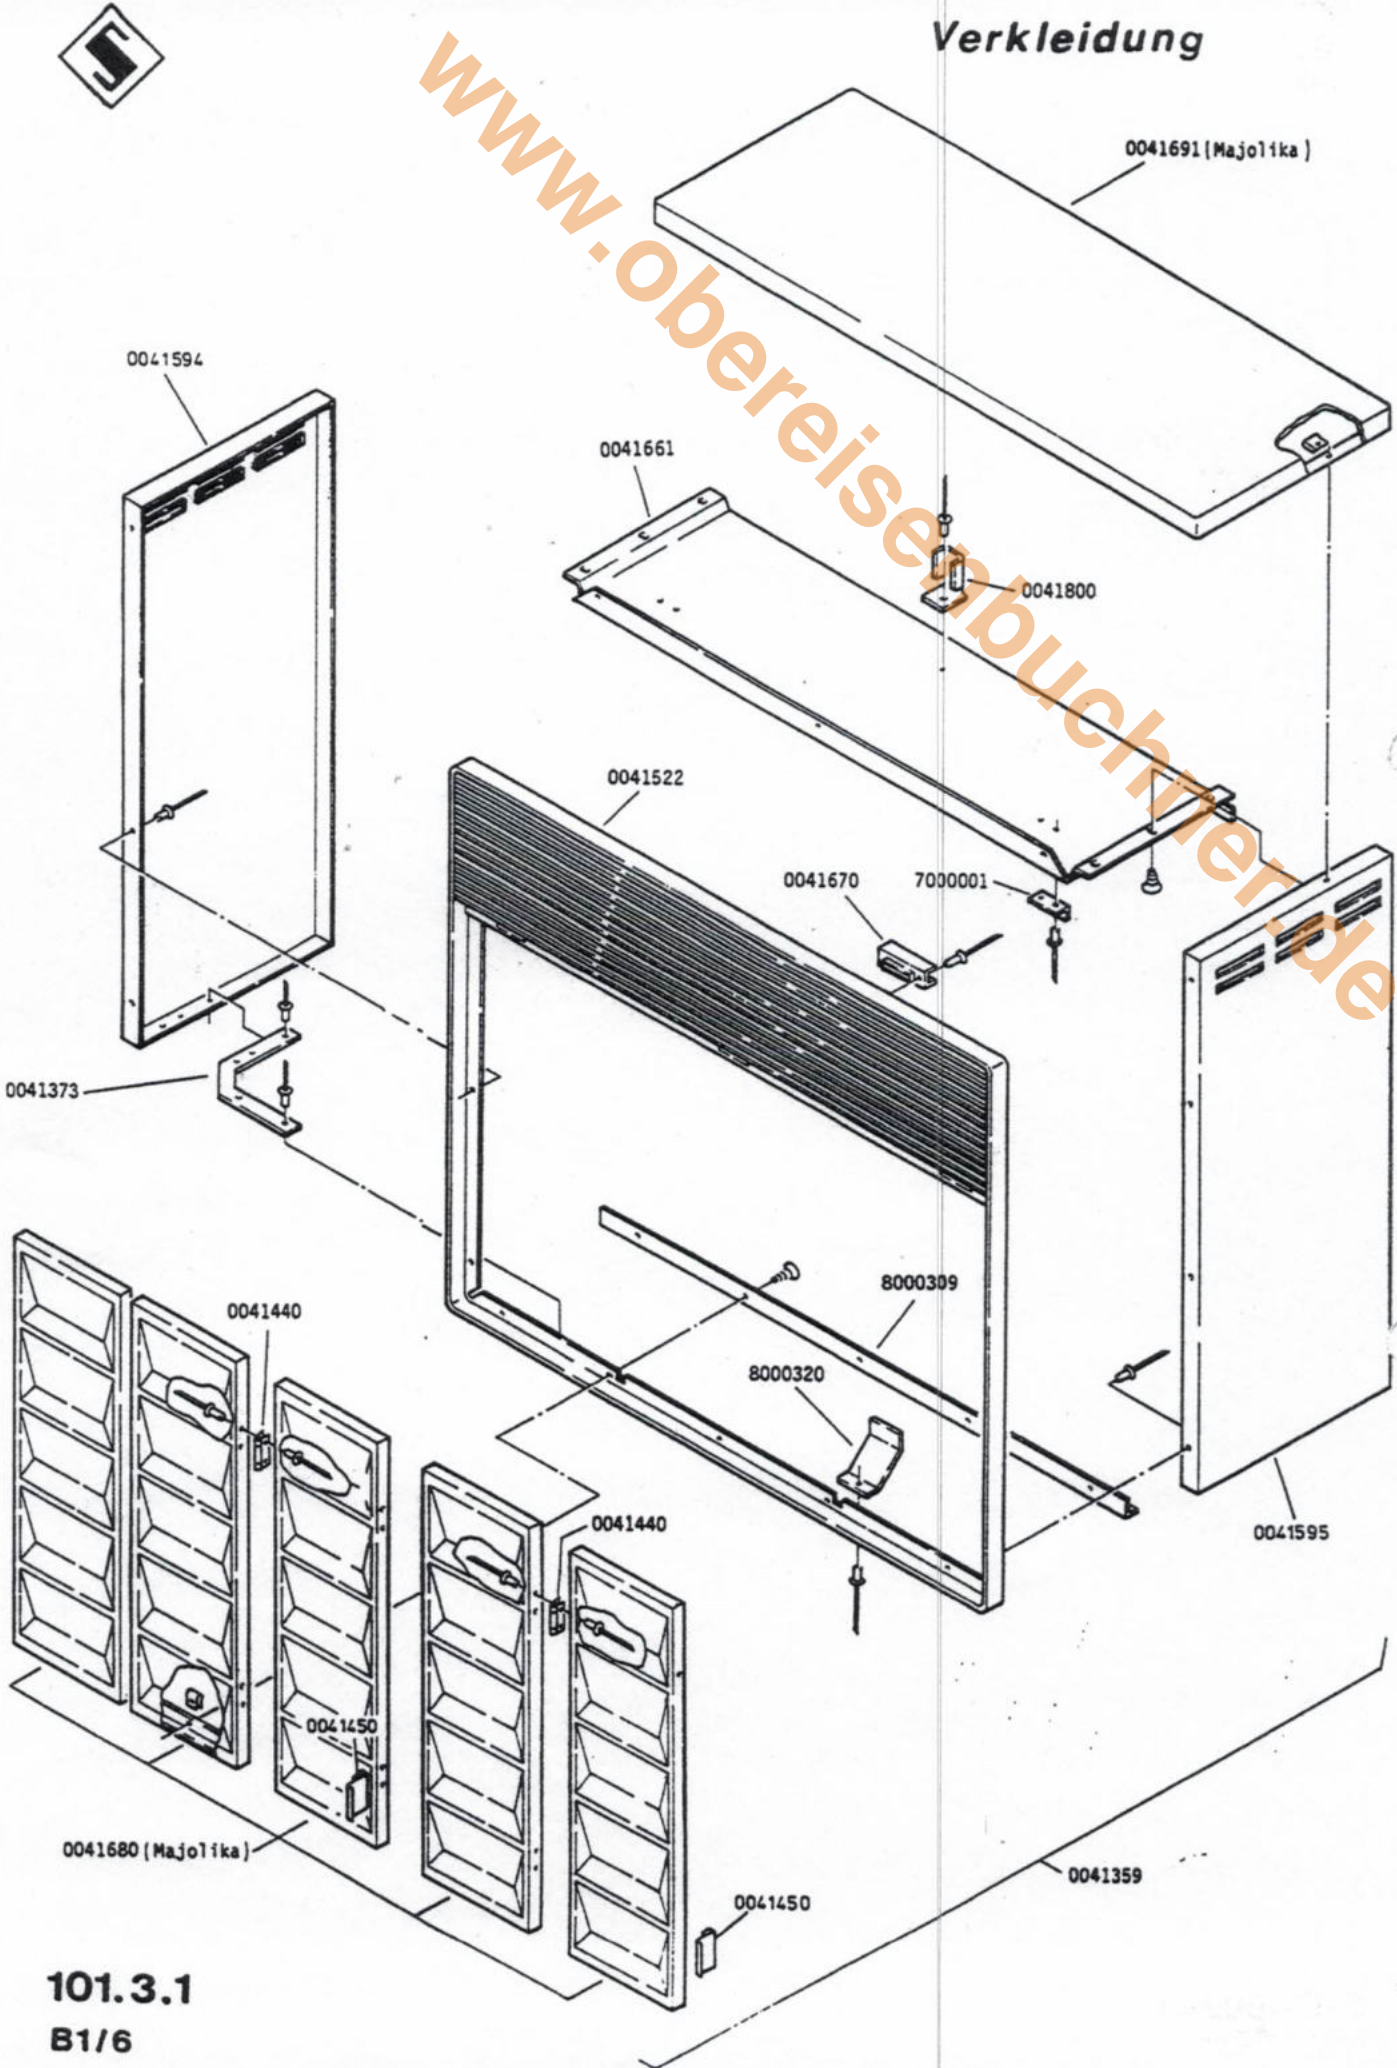

Verkleidung

www.obereisenbuchmer.de

101.3.1
B1/6