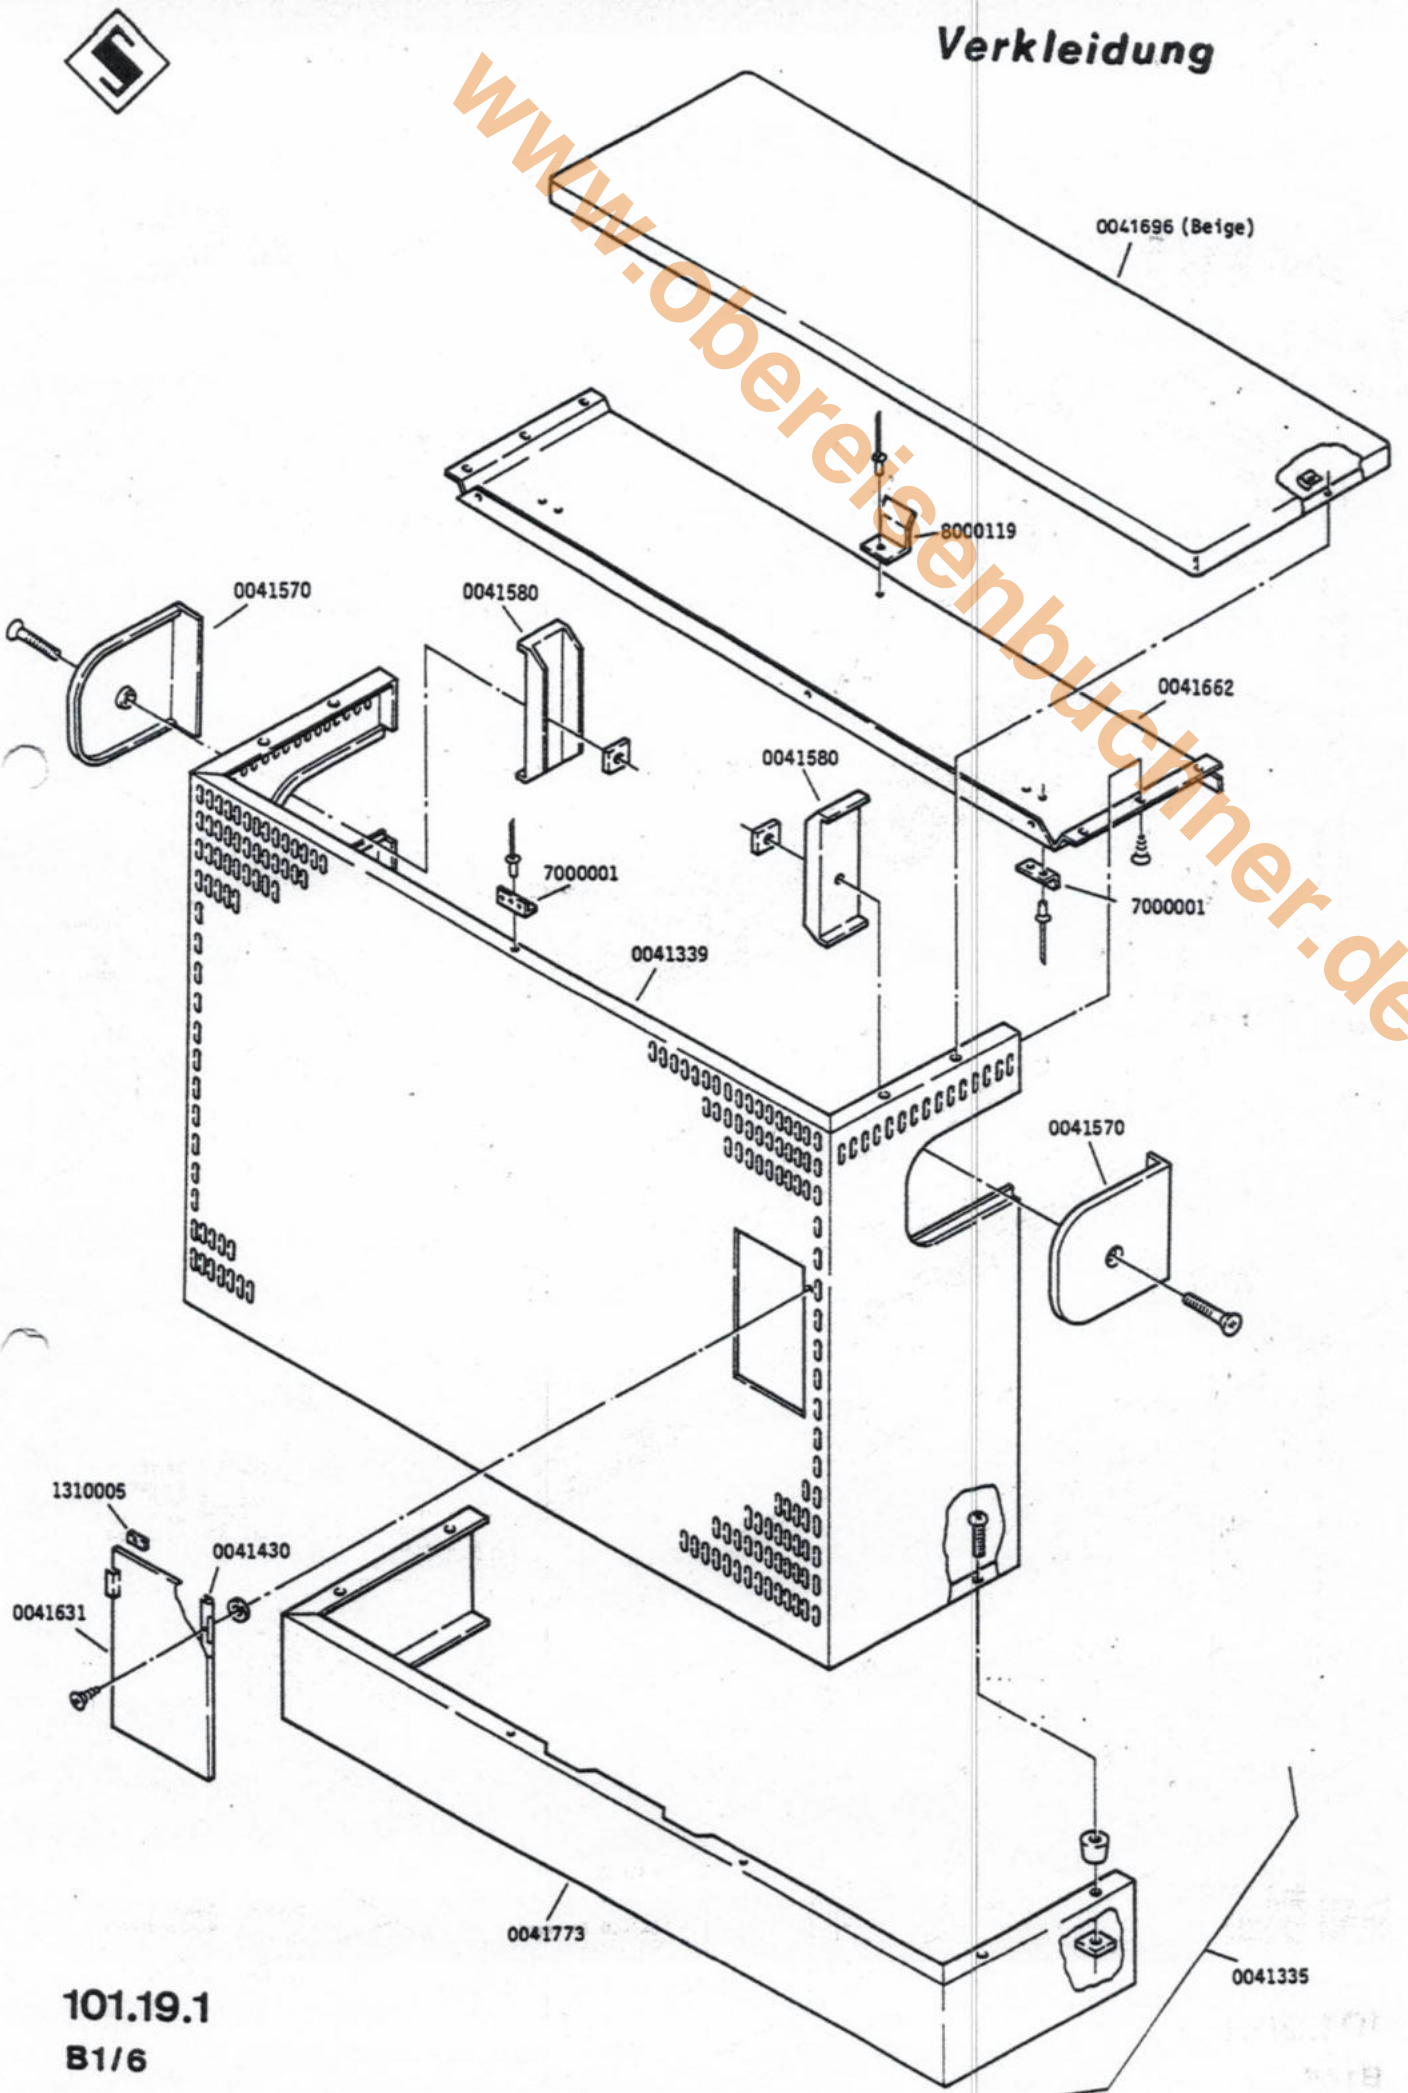

Verkleidung

www.oberflaechenbuechler.de

101.19.1
B1/6