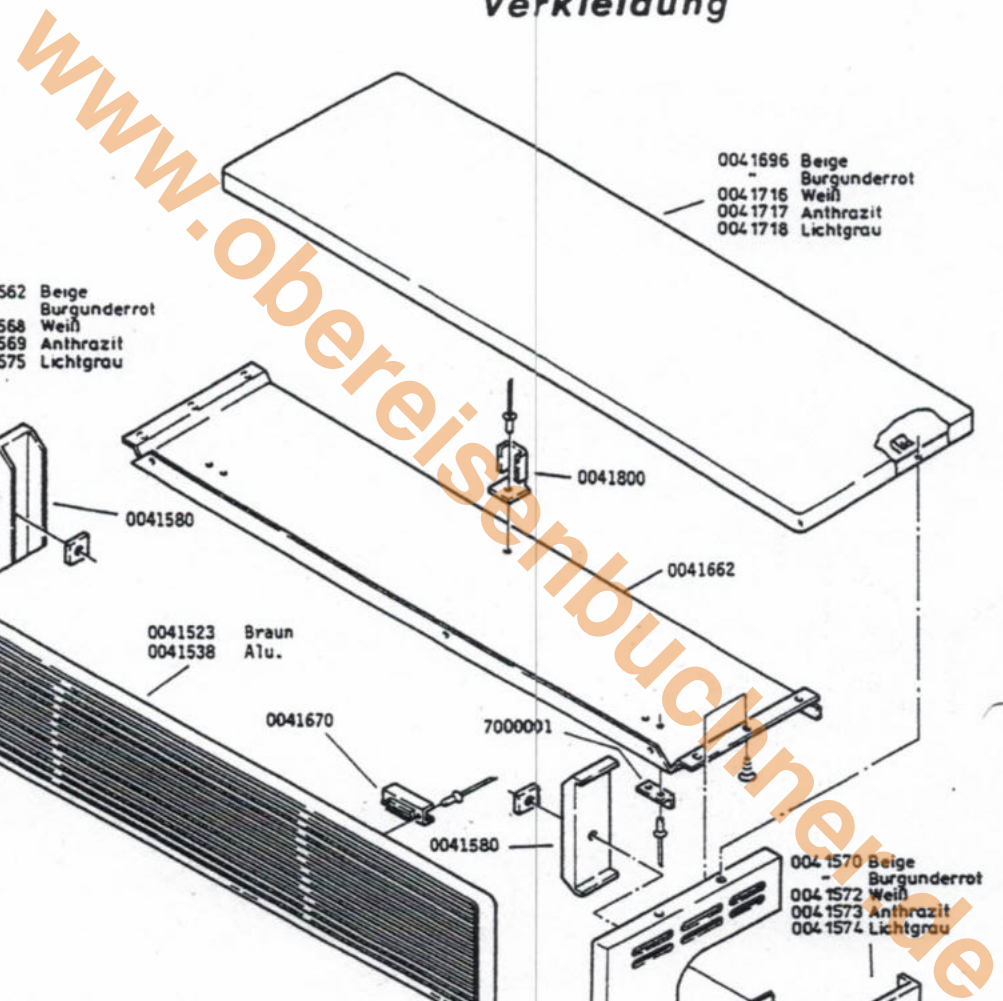

Verkleidung

101.20.1
B1/6