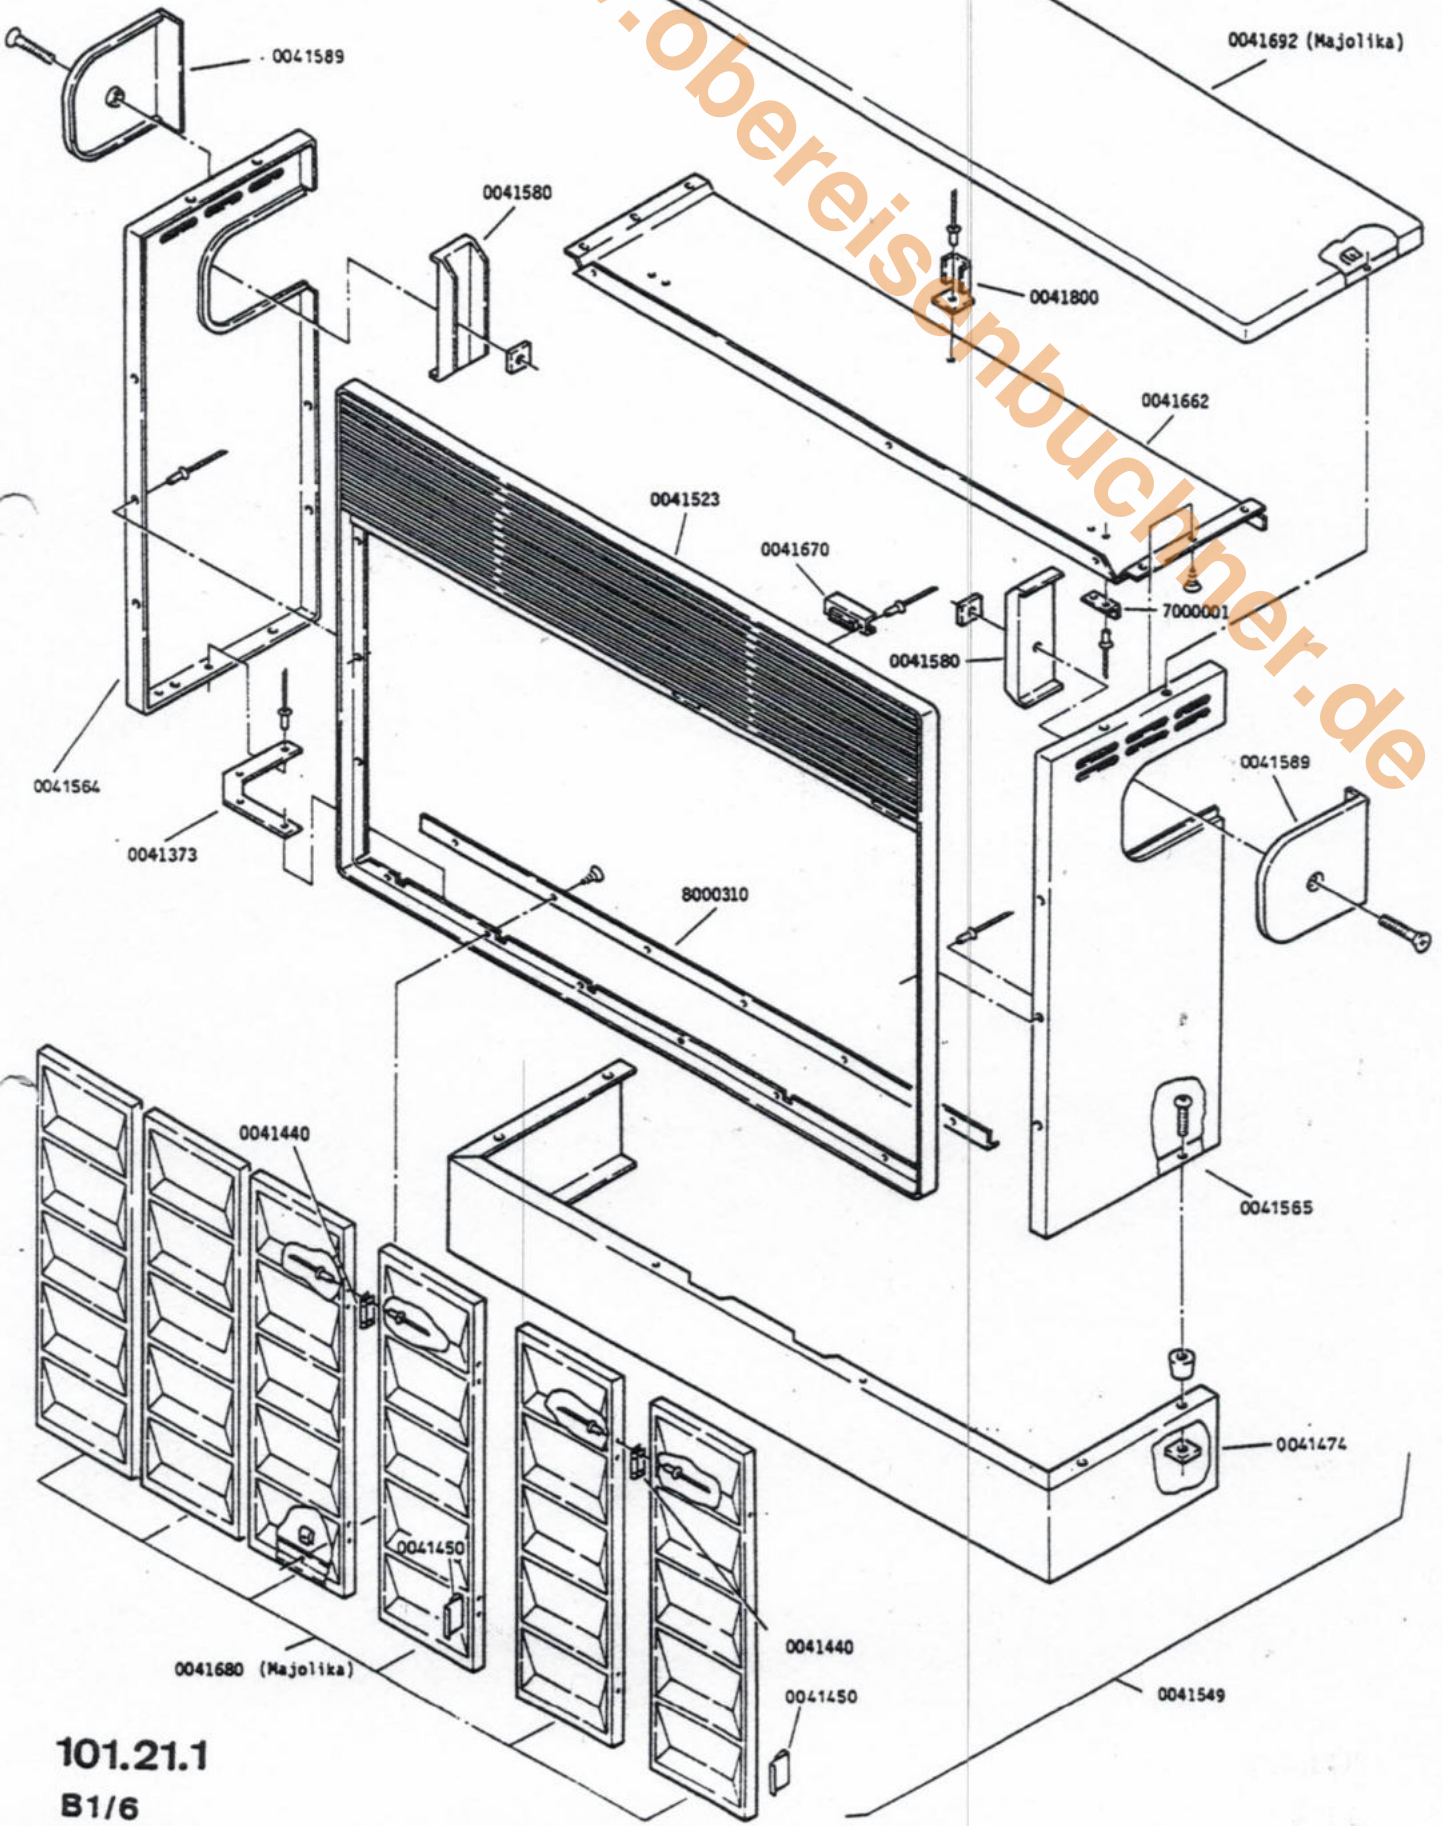

Verkleidung

www.obereisenbuchner.de

101.21.1
B1/6