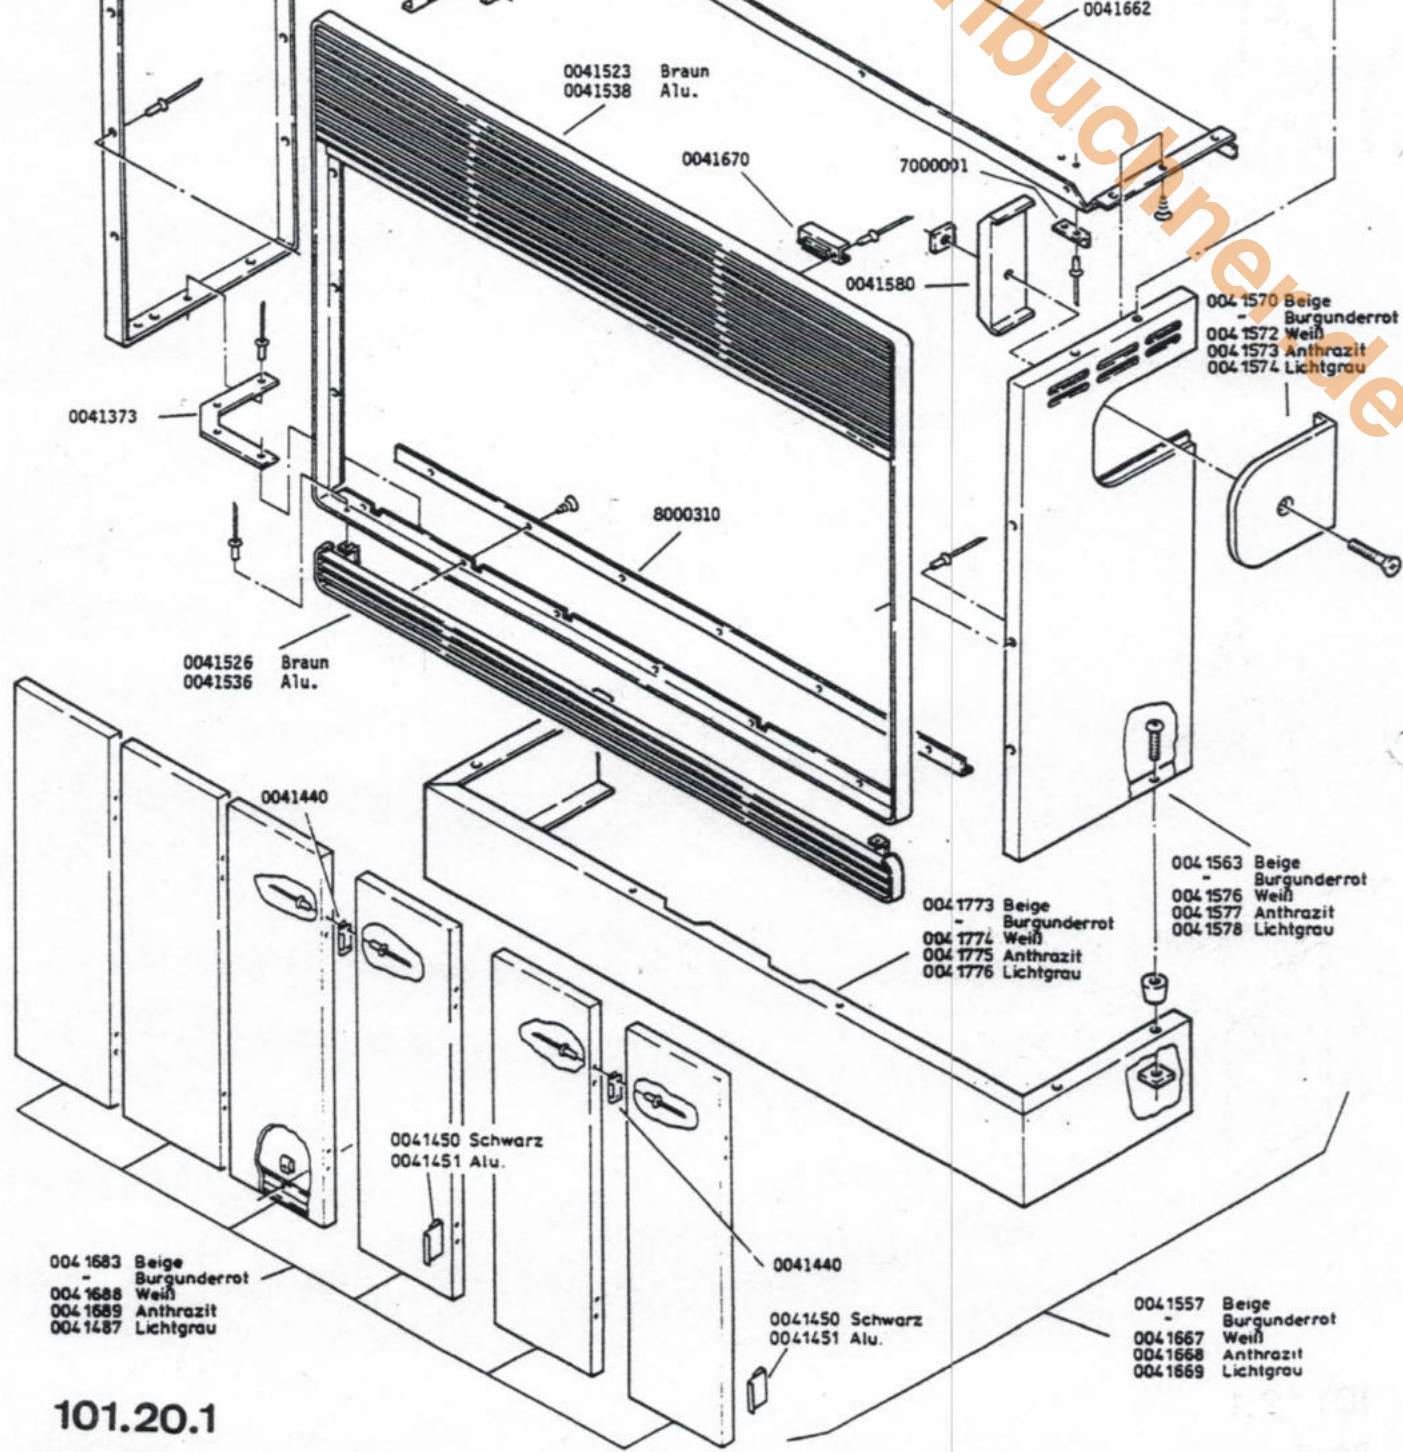

Verkleidung

101.20.1
B1/6