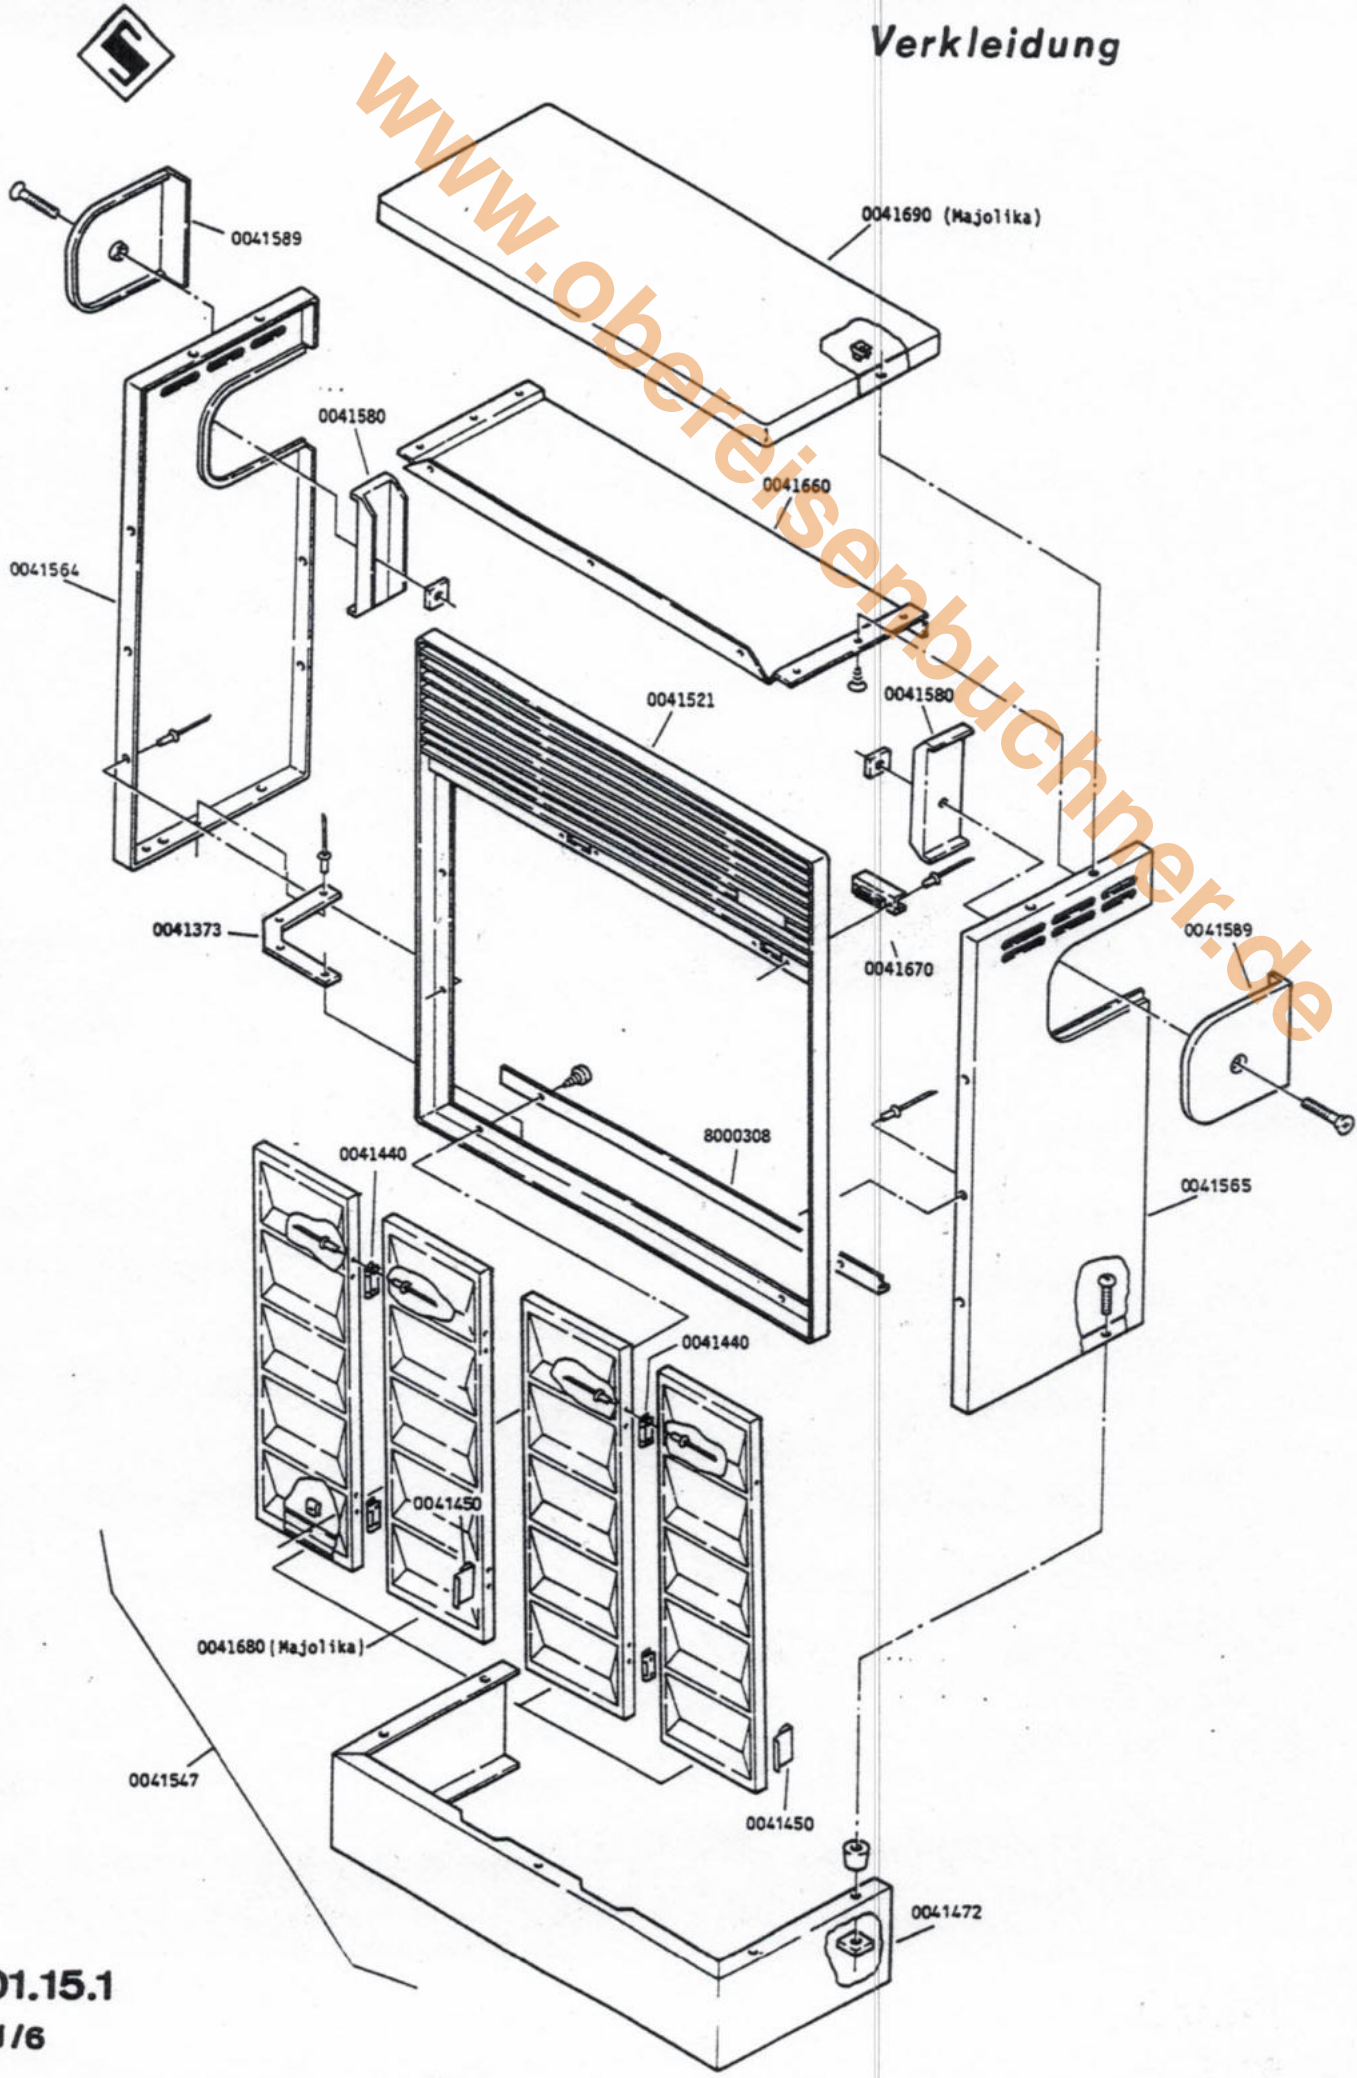

Verkleidung

101.15.1
B1/6