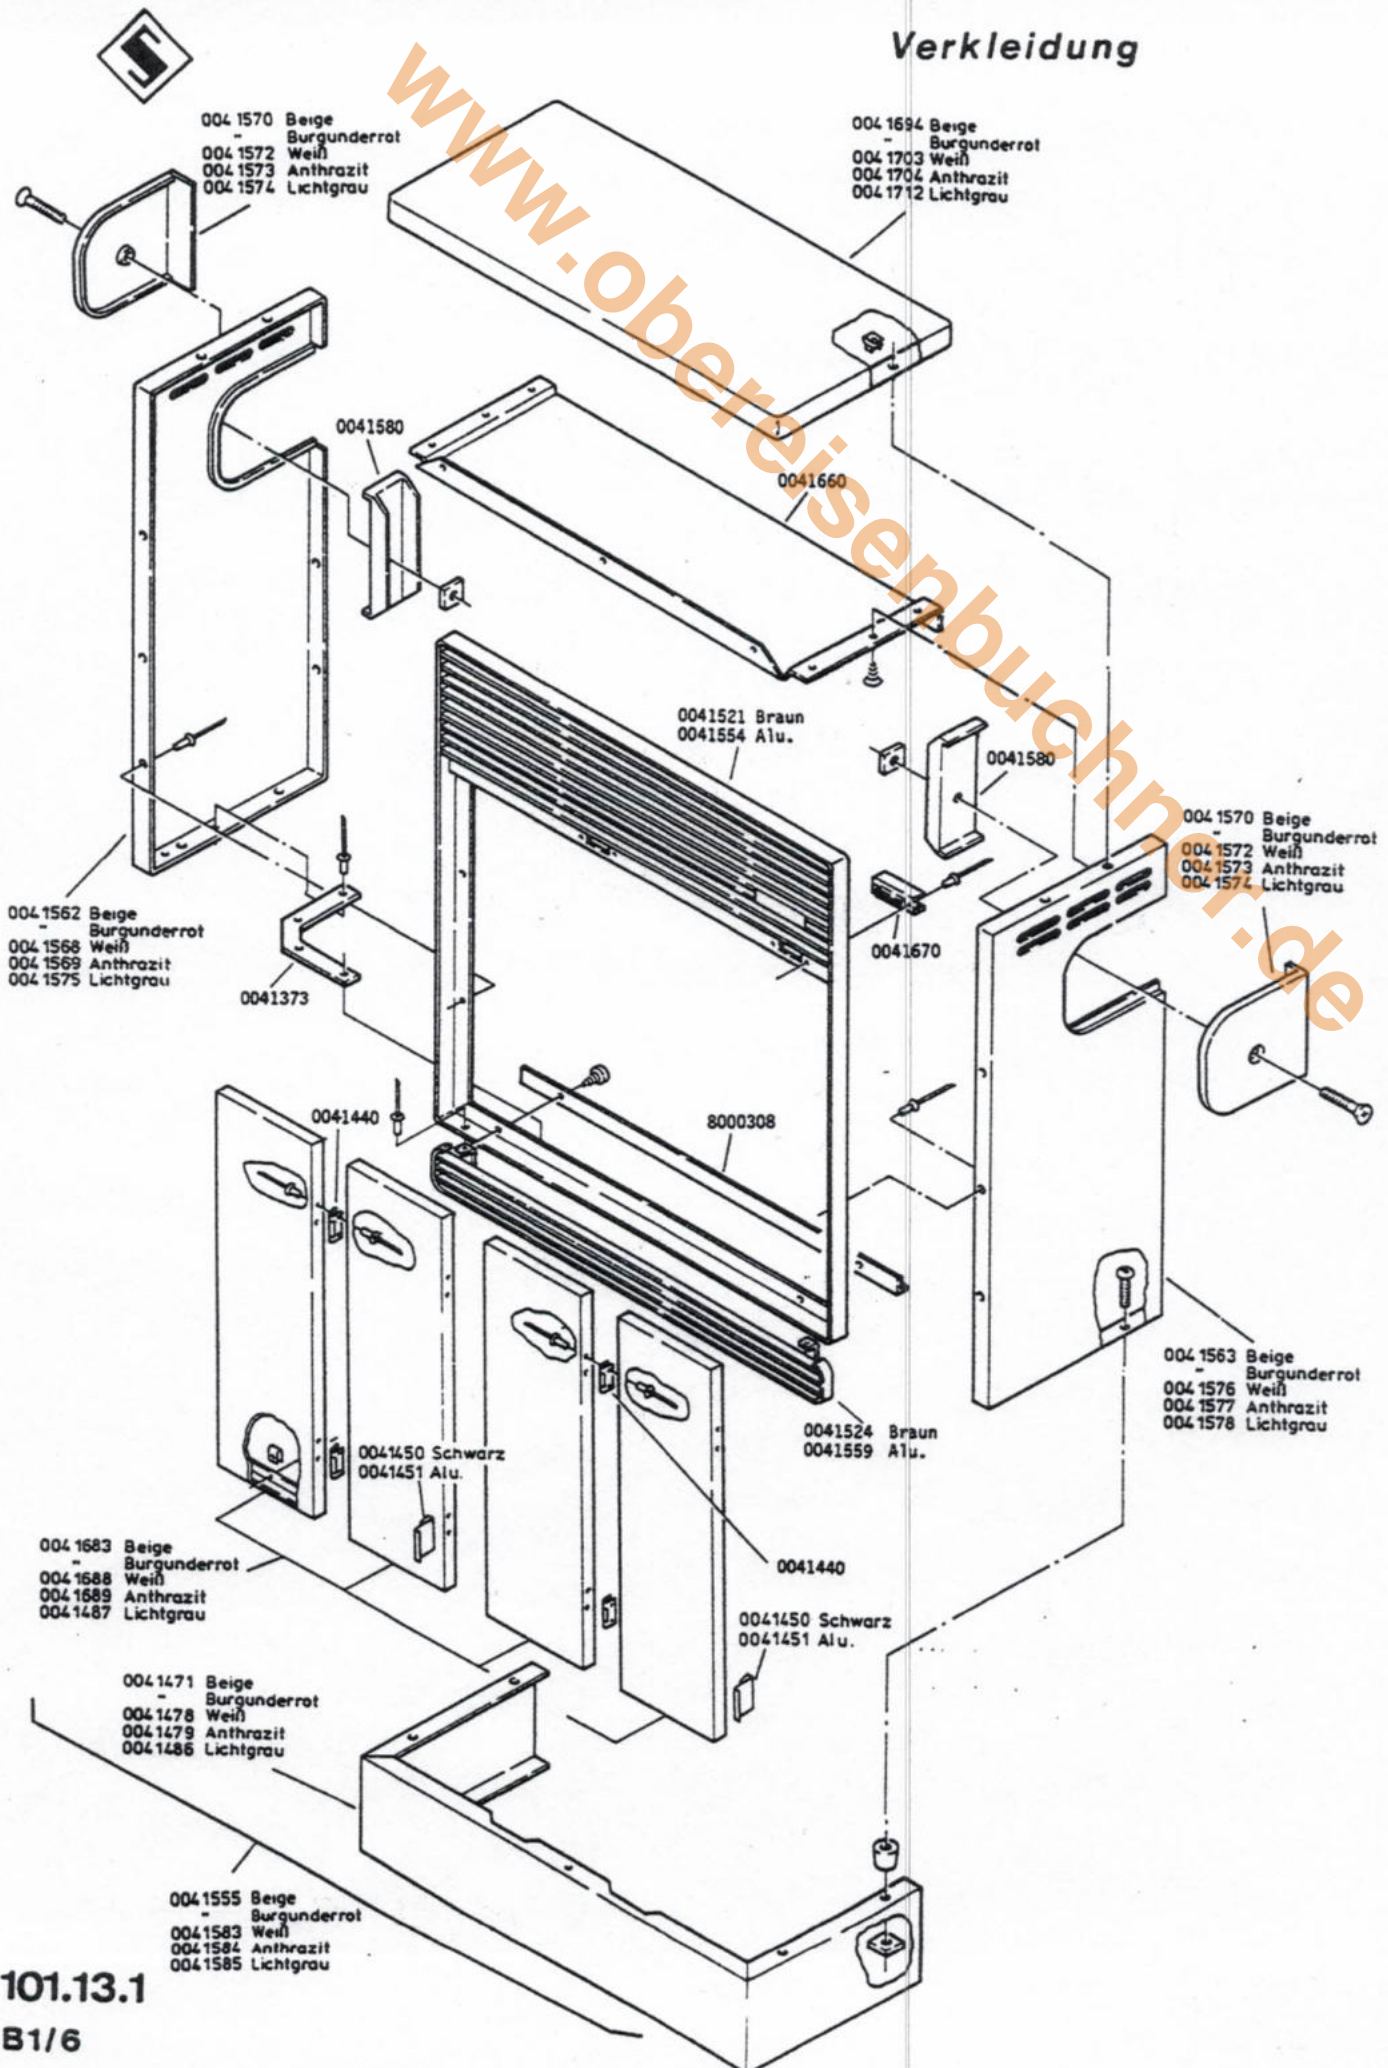

Verkleidung

101.13.1

B1/6