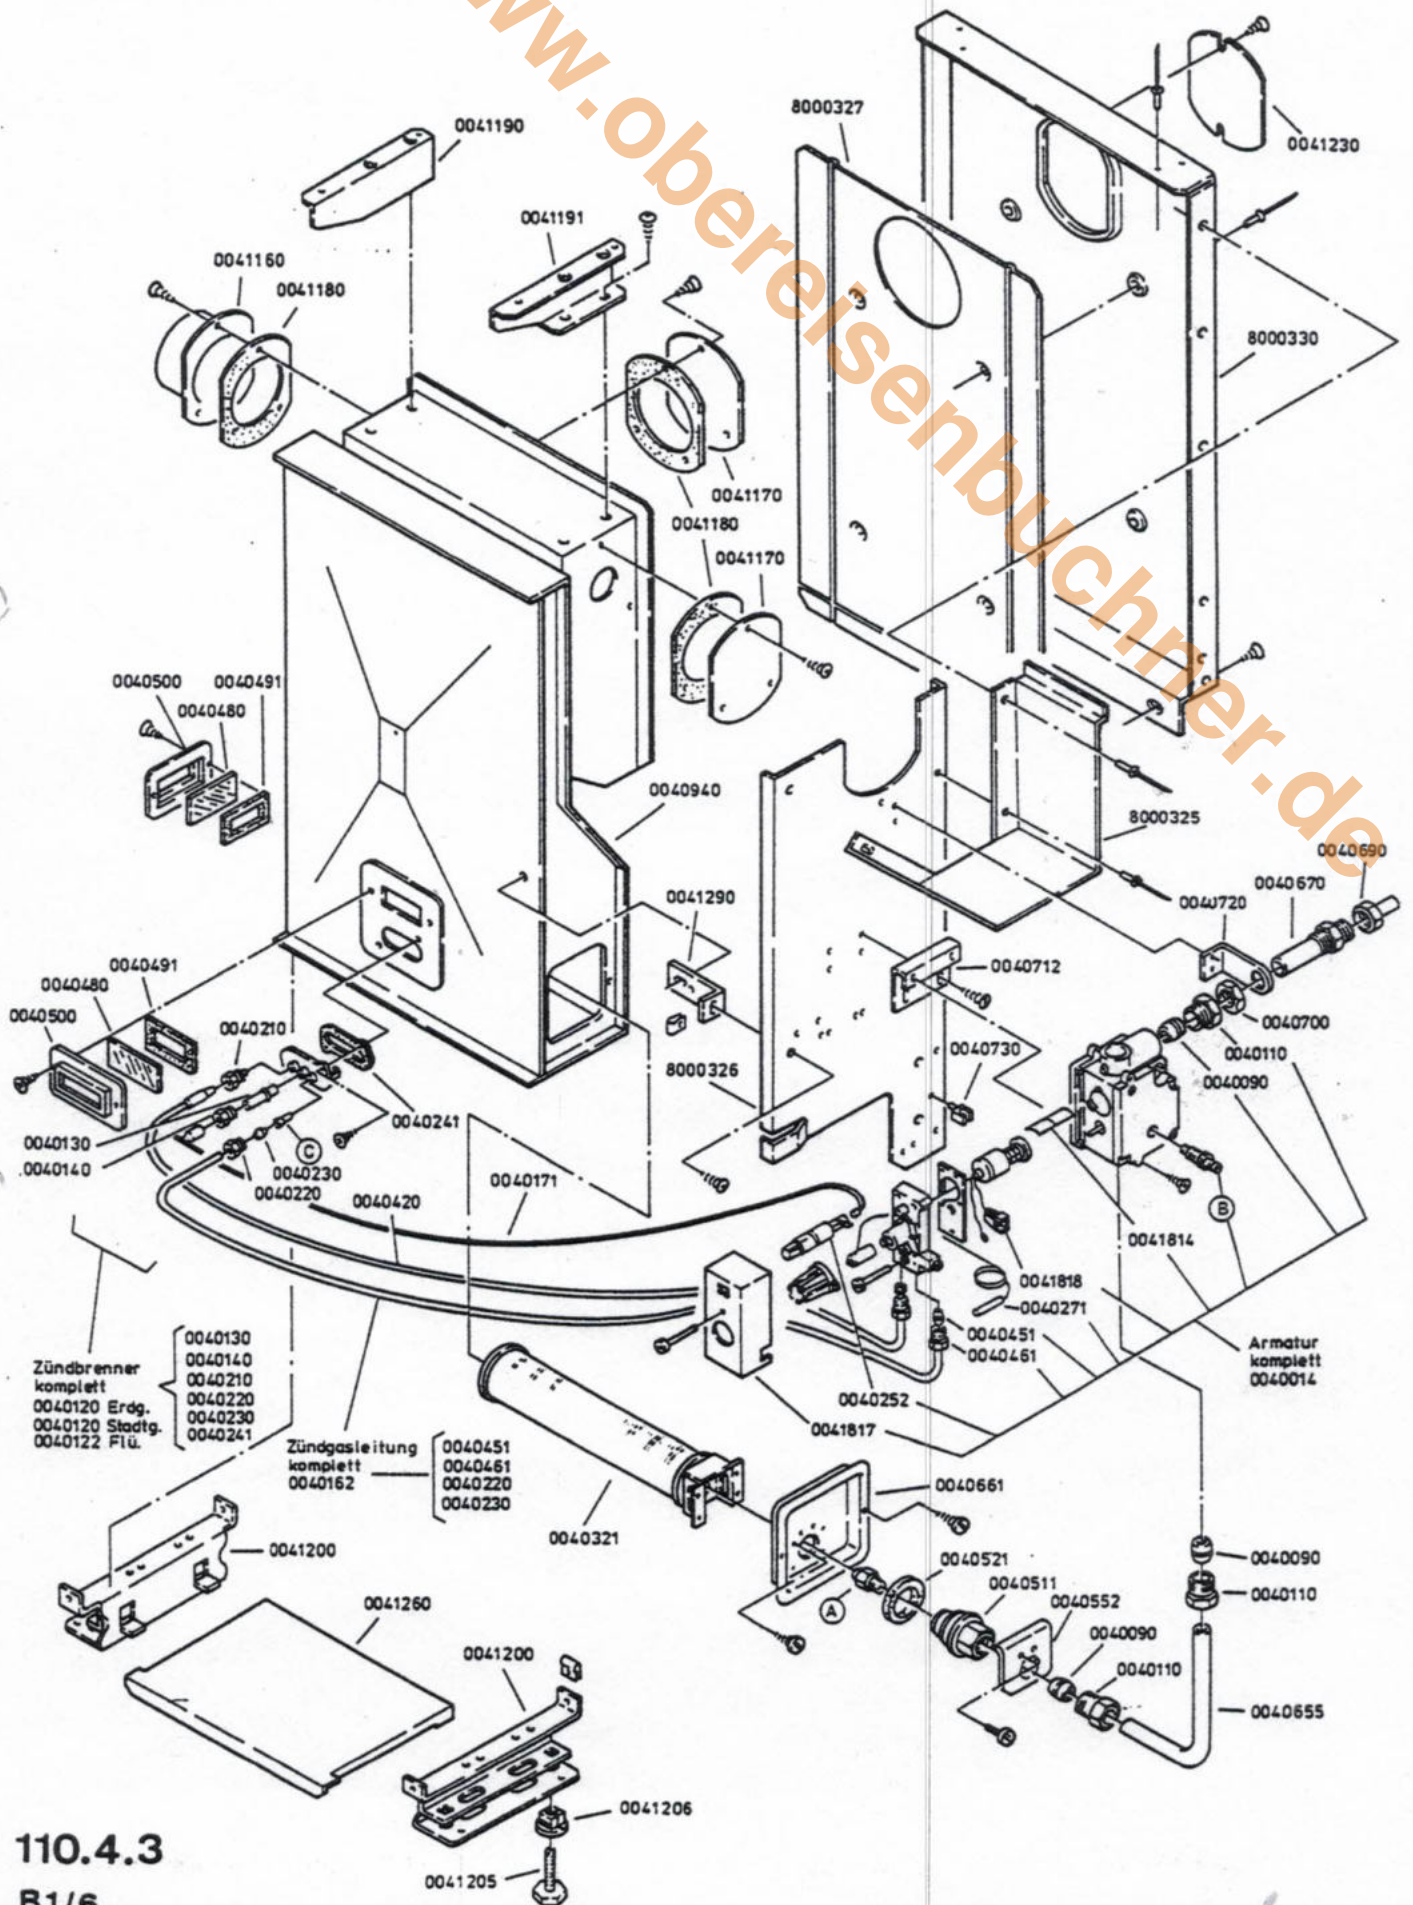

Best.-Nr.: 8036/510

Deckblatt-Nr.: 09.18

Typ: 8036.03/5

Code-Nr. bzw. F-Nr.	lfd. von	Nr. bis	Deck- blatt	Verklei- dung	Wärmeaus- tauscher	Düsenta- belle
310101	bisher gültige Zeichnungen		----	1024	1030	----
310101	2380	2593	09.18	101.11.1	110.4.3	DT18
0300502 Stadtg.A	02594		09.18.SA	101.11.1	110.4.3	DT18
0410003 Stadtg.A	01001		09.18.SA -00-	101.11.1	110.4.3	DT18
0300500 Erdgas H	02594		09.18.NH	101.11.1	110.4.3	DT18
0410001 Erdgas H	01001		09.18.NH -00-	101.11.1	110.4.3	DT18
0300501 Flü-g.50	02594		09.18.F5	101.11.1	110.4.3	DT18
0410002 Flü-g.30	01001		09.18.F3 -00-	101.11.1	110.4.3	DT18

Best.-Nr.: 8036/530

Deckblatt-Nr.: 09.23

Typ: 8036.03/5

Code-Nr. bzw. F-Nr.	lfd. von	Nr. bis	Deck- blatt	Verklei- dung	Wärmeaus- tauscher	Düsenta- belle
310109	bisher gültige Zeichnungen		----	1028	1030	----
310109	1859	2065	09.23	101.15.1	110.4.3	DT18
0300520 Stadtg.A	02066		09.23.SA	101.15.1	110.4.3	DT18
0410021 Stadtg.A	01001		09.23.SA -00-	101.15.1	110.4.3	DT18
0300518 Erdgas H	02066		09.23.NH	101.15.1	110.4.3	DT18
0410019 Erdgas H	01001		09.23.NH -00-	101.15.1	110.4.3	DT18
0410167 Erdgas L	01001		09.23.NL	101.15.1	110.4.3	DT18
0300519 Flü-g.50	02066		09.23.F5	101.15.1	110.4.3	DT18
0410020 Flü-g.30	01001		09.23.F3 -00-	101.15.1	110.4.3	DT18

Zündbrenner
komplett
0040120 Erdg.
0040120 Stadtg.
0040122 Flü.

Zündgasleitung
komplett
0040162

0040451
0040461
0040220
0040230

Armatur
komplett
0040014