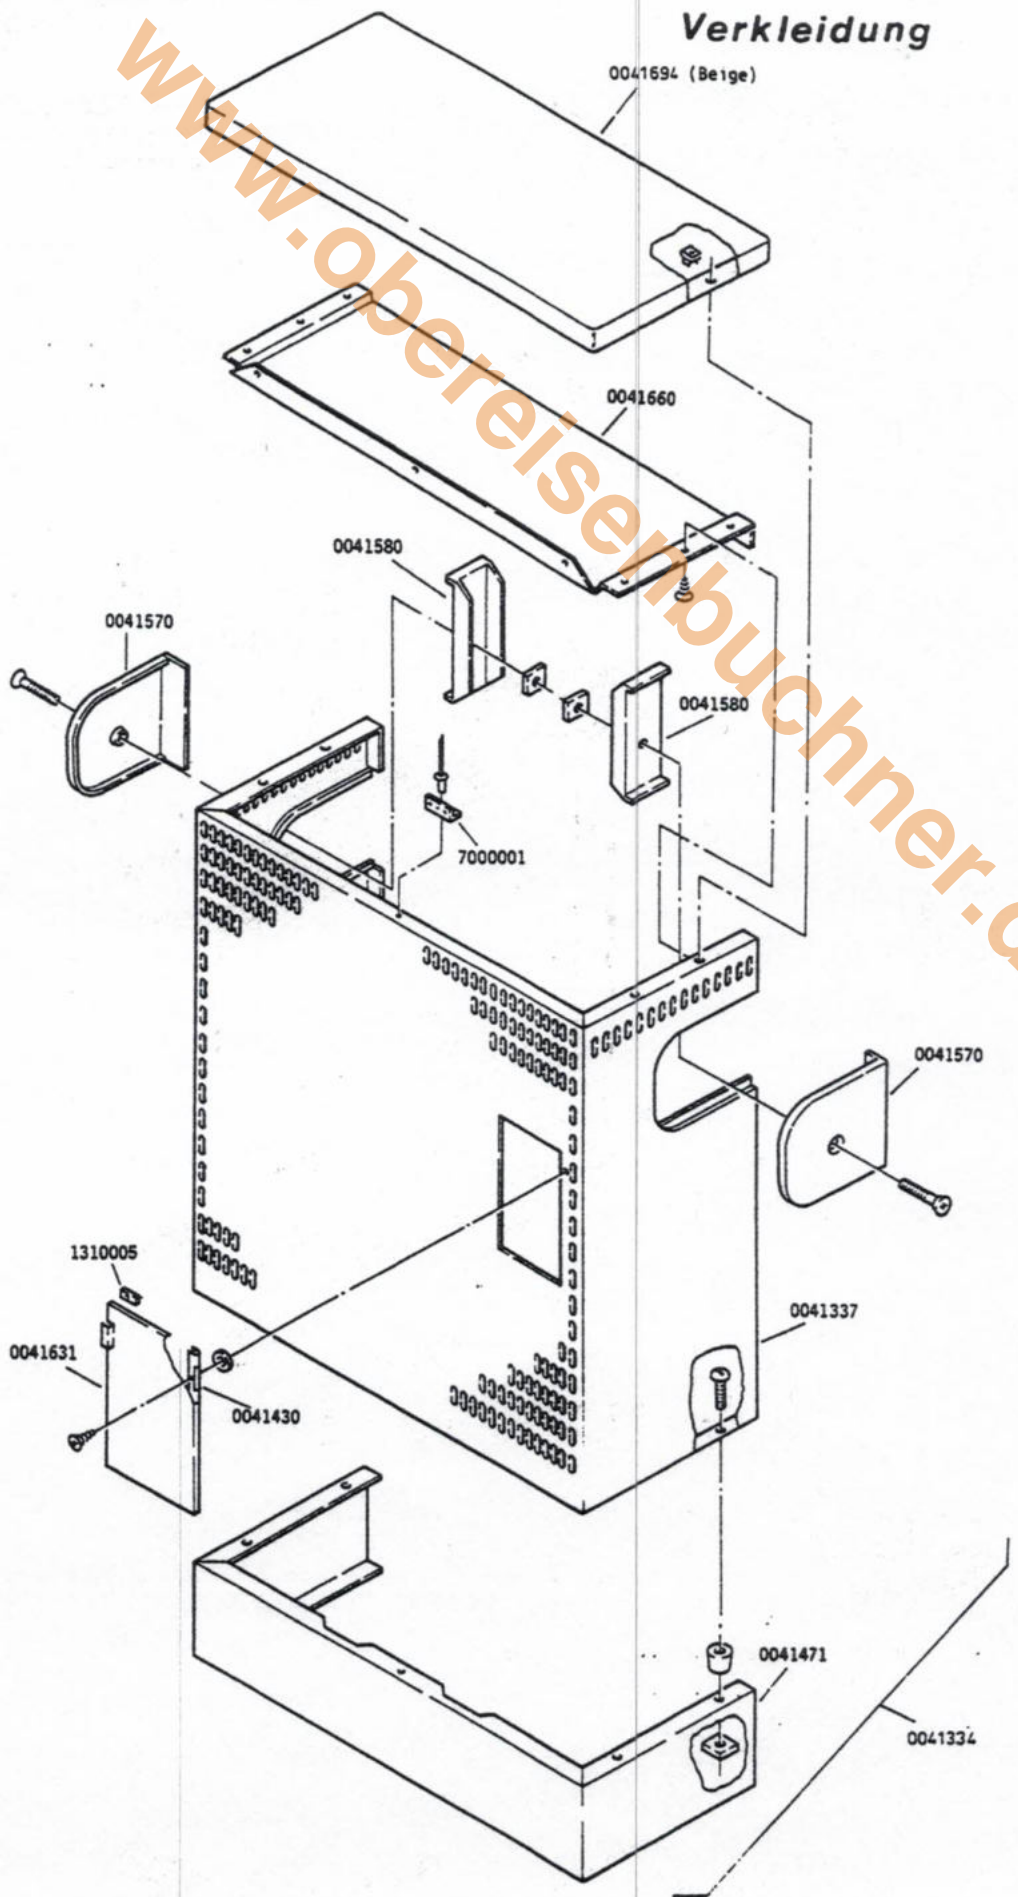

Verkleidung